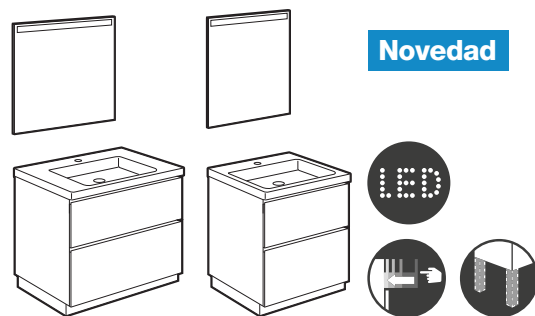

Lander

Pack Lander

Mueble a suelo de 2 cajones con bandeja oculta, zócalo y espejo Eidos

800	€		
	A851430XXX	733,00	
600	A851429XXX	657,00	

Opcional:

€		
Conjunto de cuatro patas	A816824339	57,70
Caja organizadora 90 x 90	A816819409	8,88
Caja organizadora 208 x 100	A816820409	14,80