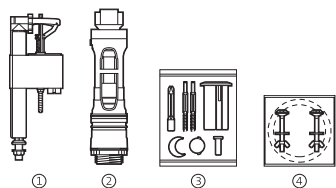

Recambios originales

Sidney

Mecanismos		€
Mecanismo universal juego completo doble descarga + alimentación inferior	A822504200	51,50
Mecanismo universal doble descarga accionado por cable, con pulsador, junta y fijaciones	A822502800	33,50
Mecanismo universal doble descarga con pulsadores*	A822502100	31,50
Mecanismo universal descarga simple con pulsadores	A822502200	25,50
Mecanismo universal COMPACT alimentación inferior rosca metálica	A822504400	18,30
Mecanismo universal alimentación inferior rosca metálica	A822502300	18,30
Juego completo de mecanismos para tanque de doble pulsador	AH0004900R	54,50
① Mecanismo de alimentación A3I, entrada inferior	AH0001000R	17,20
② Mecanismo de descarga D2D para doble pulsador	AH0003400R	24,60
③ Doble pulsador	AH0001700R	11,00
② Mecanismo Descarga D2D y Pulsadores	AH0000400R	56,50
③		

* Compatible para diámetro 40, ver sección mecanismos universales