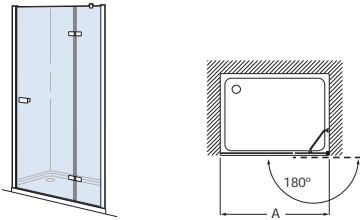

Colección Vela

Altura 1950 mm

Frontal

Vela PEF

Frontal ducha de 1 hoja batiente + 1 fija

Medidas (A)	Apertura de la puerta	€	
		Cristal Transparente	Cristal Fumato, Mate o Decorado
760 - 900	500	744,00	866,00
901 - 1300	600	773,00	918,00
1301 - 1400	700	828,00	983,00

Compensación: 15 mm por cada lado.
El tratamiento MaxiClean (M) supone un coste adicional de: +57 €

Vela PLF + LF

Frontal ducha de 1 hoja batiente + 1 fija + 1 lateral fijo

Medidas PLF (A)	Apertura puerta	€	
		Cristal Transparente	Cristal Fumato, Mate o Decorado
760 - 900	500	652,00	774,00
901 - 1300	600	663,00	808,00
1301 - 1400	700	673,00	828,00
Medidas LF (B)			
200 - 500	-	584,00	643,00
501 - 900	-	608,00	677,00
901 - 1100	-	633,00	713,00

Compensación: 15 mm.
El tratamiento MaxiClean (M) supone un coste adicional de: +91 € (en total)