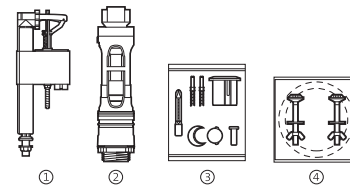

Mecanismos		€
Mecanismo universal juego completo doble descarga + alimentación inferior	A822504200	51,50
Mecanismo universal doble descarga accionado por cable, con pulsador, junta y fijaciones	A822502800	33,50
Mecanismo universal doble descarga con pulsadores	A822502100	31,50
Mecanismo universal descarga simple con pulsadores	A822502200	25,50
Mecanismo universal COMPACT alimentación inferior rosca metálica	A822504400	18,30
Mecanismo universal alimentación inferior rosca metálica	A822502300	18,30
① Mecanismo de alimentación A3I, entrada inferior	AH0001000R	17,20
② Mecanismo de descarga D2D NR 40, para doble pulsador	AH0004800R	24,60
③ Doble pulsador	AH0001700R	11,00