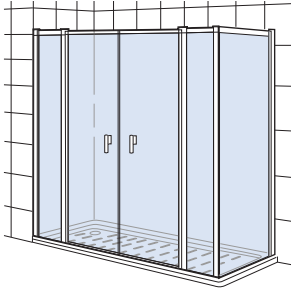

Colección Easy

Altura 1950 mm

Frontal

Easy L4-E + LF-C

Frontal ducha de 2 hojas correderas + 2 hojas fijas + 1 lateral fijo

Medidas L4-E (A)	Apertura mínima	€ Cristal Transparente		€ Cristal Fumato, Mate o Decorado	
		Blanco / Plata mate	Plata brillo	Blanco / Plata mate	Plata brillo
1170 - 1400	390	667,00	741,00	840,00	914,00
1401 - 1800	490	694,00	768,00	884,00	958,00
1801 - 2000	690	749,00	823,00	956,00	1.030,00
Medidas LF-C (B)					
200 - 500	-	213,00	233,00	257,00	277,00
501 - 800	-	239,00	259,00	306,00	326,00
801 - 1000	-	265,00	285,00	339,00	359,00

Compensación: 15 mm por cada lado. Medida total con LF + 25 mm. El tratamiento MaxiClean (M) supone un coste adicional de: +165 € (en total)

Easy PP-E

Frontal ducha de 2 hojas plegables

Medidas (A)	€ Cristal Transparente		€ Cristal Fumato, Mate o Decorado	
	Blanco / Plata mate	Plata brillo	Blanco / Plata mate	Plata brillo
600 - 800	564,00	616,00	694,00	746,00
801 - 1000	631,00	683,00	771,00	823,00

Compensación: 15 mm por cada lado. El tratamiento MaxiClean (M) supone un coste adicional de: +67 €