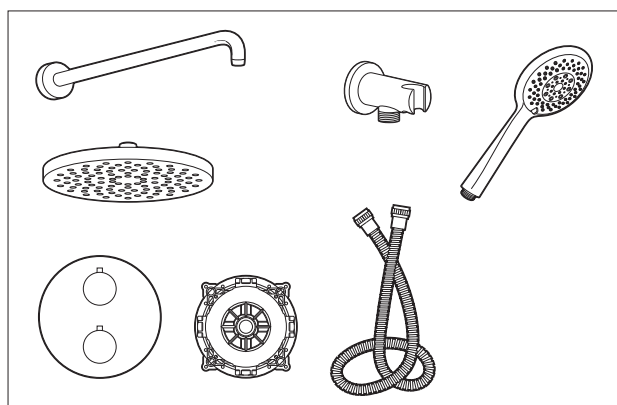

Basic Monomando

Pack empotrado	A5D0518C00	€ 337,00
Incluye:		
Mezclador empotrable para baño ducha Monodin-N	A5A0698C00	
Rociador circular ABS RainSense Ø200 mm	A5B2150C00	
Brazo de ducha de pared L400 mm	A5B0250C00	
Soporte toma Aqua Round	A5B5250C00	
Flexo metálico 1,70 m Neoflex	A5B2716C00	
Ducha de mano Stella 100/3	A5B1B03C00	