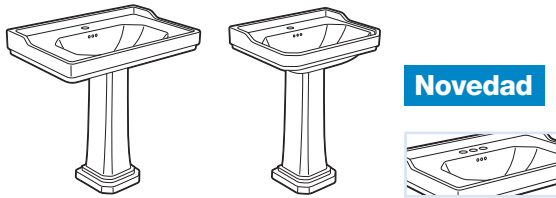

Carmen

Lavabo mural para pedestal			€	Lavabo de encimera			€
			Blanco				Blanco
Lavabo con juego de fijación, 1 orificio para grifería	800 x 500	A3270A0000	293,00	600 x 450	1 orificio para grifería	A3270A5000	244,00
	650 x 480	A3270A1000	265,00		3 orificios para grifería	A3270A5003	257,00
Lavabo con juego de fijación, 3 orificios para grifería	800 x 500	A3270A0003	307,00				
	650 x 480	A3270A1003	279,00				
Pedestal		A3370A0000	156,00