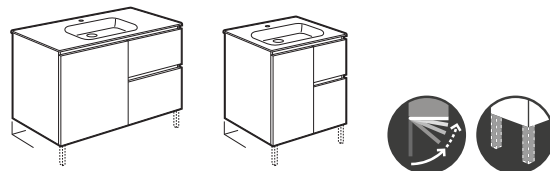

Anima

Unik Anima

Mueble de 1 puerta y 2 cajones y lavabo		€
1000	A851031XXX	425,00
800	A851030XXX	402,00
600	A851029XXX	368,00

Opcional:

		€
Caja organizadora 90 x 90	A816819409	8,88
Caja organizadora 208 x 100	A816820409	14,80
Conjunto de dos patas	A816757339	28,80
Toallero para mueble	A816760001	97,50
Set 2 colgadores para mueble	A816761001	81,30

Anima

Módulo columna

		€
1500	A856931XXX	260,00