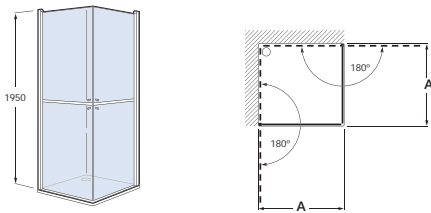

Novedad

Access 2PL

Angular ducha de 2 hojas batientes divididas en dos partes independientes

Medidas (A)	€ Cristal Transparente
600 - 800	683,00
801 - 1000	732,00

Compensación: 25 mm por cada lado.
Para precio total sumar ambos lados (A + B).
El tratamiento MaxiClean (M) supone un coste adicional de: +66 € (en total)

No se admiten devoluciones en ningún producto configurable

Medidas en mm

MaxiClean
OPCIONAL

Tomando como referencia el vértice de la mampara, determinamos la posición derecha o izquierda