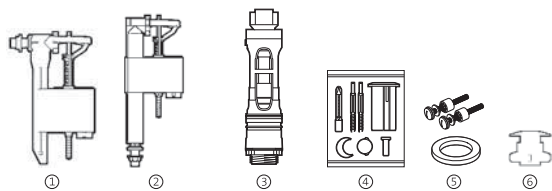

Recambios originales

The Gap

Mecanismos		€
Mecanismo universal juego completo doble descarga + alimentación inferior	A822504200	51,50
Mecanismo universal juego completo doble descarga + alimentación lateral	A822504100	48,20
Mecanismo universal doble descarga accionado por cable, con pulsador, junta y fijaciones	A822502800	33,50
Mecanismo universal doble descarga con pulsadores	A822502100	31,50
Mecanismo universal descarga simple con pulsadores	A822502200	25,50
Mecanismo universal COMPACT alimentación inferior rosca metálica	A822504400	18,30
Mecanismo universal COMPACT alimentación lateral rosca metálica	A822504300	15,00
Mecanismo universal alimentación inferior rosca metálica	A822502300	18,30
Mecanismo universal alimentación lateral rosca metálica	A822502400	15,00
① Mecanismo de alimentación lateral A3L	AH0001100R	13,40
② Mecanismo alimentación inferior A3I	AH0001000R	17,20
③ Mecanismo de descarga D4D	AH0000100R	27,60
④ Doble pulsador largo	AH0001700R	11,00