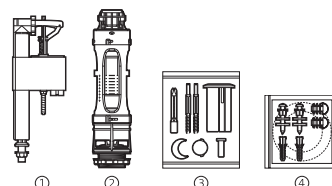

Recambios originales

Mecanismos		€
Mecanismo universal doble descarga con pulsadores	A822502100	31,50
Mecanismo universal COMPACT alimentación inferior rosca metálica	A822504400	18,30
Mecanismo universal alimentación inferior rosca metálica	A822502300	18,30
① Mecanismo de alimentación A3I, entrada inferior	AH0001000R	17,20
② Mecanismo de descarga D2D para doble pulsador	AH0003400R	24,60
② Mecanismo Descarga D2D y Pulsadores	AH0000400R	56,50

Element

Mecanismos		€
Mecanismo universal juego completo doble descarga + alimentación inferior	A822504200	51,50
Mecanismo universal doble descarga accionado por cable, con pulsador, junta y fijaciones	A822502800	33,50
Mecanismo universal doble descarga con pulsadores	A822502100	31,50
Mecanismo universal descarga simple con pulsadores	A822502200	25,50
Mecanismo universal COMPACT alimentación inferior rosca metálica	A822504400	18,30
Mecanismo universal alimentación inferior rosca metálica	A822502300	18,30
① Mecanismo de alimentación A3I, entrada inferior	AH0001000R	17,20
② Mecanismo de descarga D2D NR 40, para doble pulsador	AH0004800R	24,60
③ Doble pulsador	AH0001700R	11,00

Frontalis

Fijaciones y otros		€
Codo para evacuación vertical, distancia a pared de 210	AV0007900R	11,50
Juego de fijación a pared del lavabo	AV0007500R	4,31
Juego de fijación para taza inodoro y bidé	AV0007600R	2,98
Manguito 40 ø para conexión evacuación bidé a pared (tubo 32 ø)	AV0013400R	4,46

Element

Fijaciones y otros		€
④ Fijaciones y junta taza-tanque	AV0020300R	4,71
Codo para evacuación vertical, distancia a pared de 210	AV0007900R	11,50
Juego de fijación a pared del lavabo	AV0007500R	4,31
Juego de fijación para taza inodoro y bidé	AV0007600R	2,98