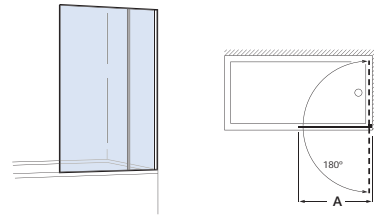

Novedad

Victoria B1H

Hoja batiente bañera

Referencia*	€ Plata Brillo	Medidas (A)	Medidas montaje Min-Máx (A)	Nueva referencia	€ Cristal Transparente Plata Brillo
AM18008512	190,00	850	830-855	AM19408512	198,00

* Hasta fin de existencias