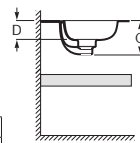

Toallero opcional

Para faldón de 125 mm

Estante adicional

Disponible en ancho 385 mm y altura 50 mm

Modelos cubetas

Modo Round

Modo Soft

A	B	C	D
450	260	185/125	100
550	310	205/145	120