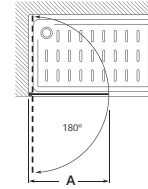

Easy D1H

Hoja batiente ducha	€ Cristal Transparente		€ Cristal Fumato, Mate o Decorado	
	Blanco / Plata mate	Plata brillo	Blanco / Plata mate	Plata brillo
Medidas (A)				
600 - 800	315,00	357,00	393,00	435,00
801 - 1000	325,00	377,00	406,00	458,00

Compensación: 15 mm.
El tratamiento MaxiClean (M) supone un coste adicional de: +33 €