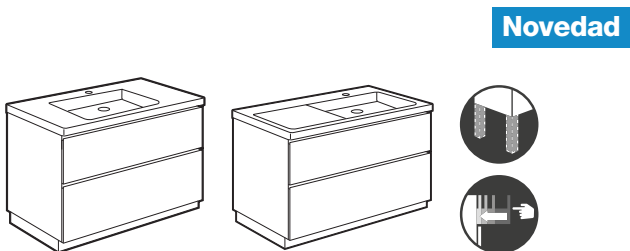

Lander

Unik Lander

Mueble a suelo de 2 cajones con bandeja oculta y zócalo

1000	€		
cubeta en el centro	A851426XXX	622,00	
cubeta a la izquierda	A851427XXX	622,00	
cubeta a la derecha	A851428XXX	622,00	

Opcional:

€		
Conjunto de cuatro patas	A816824339	57,70
Caja organizadora 90 x 90	A816819409	8,88
Caja organizadora 208 x 100	A816820409	14,80