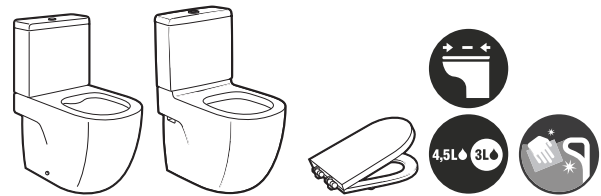

		€
		Blanco
Lavabo con juego de fijación	700 x 570	A32724H000 133,00

Meridian

Inodoro de tanque bajo

645 mm de longitud

€
Blanco

Taza para tanque bajo de salida dual con juego de fijación	A342245000	144,00
Tanque completo con juego de mecanismos de doble descarga 4,5/3 litros	A341241000	154,00
Asiento y tapa de caída amortiguada	A8012A2004	96,50
Asiento y tapa con bisagras de acero inoxidable	A8012A0004	54,50
€		
Codo para evacuación vertical distancia a pared de 210	AV0007900R	11,50