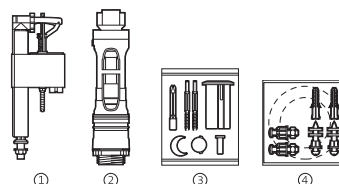

Recambios originales

Khroma

Mecanismos		€
Mecanismo universal COMPACT alimentación inferior rosca metálica	A822504400	18,30
Mecanismo universal alimentación inferior rosca metálica	A822502300	18,30
① Mecanismo de alimentación A3I, entrada inferior	AH0001000R	17,20

Veranda

Mecanismos		€
Mecanismo universal juego completo doble descarga + alimentación inferior	A822504200	51,50
Mecanismo universal doble descarga accionado por cable, con pulsador, junta y fijaciones	A822502800	33,50
Mecanismo universal doble descarga con pulsadores	A822502100	31,50
Mecanismo universal descarga simple con pulsadores	A822502200	25,50
Mecanismo universal COMPACT alimentación inferior rosca metálica	A822504400	18,30
Mecanismo universal alimentación inferior rosca metálica	A822502300	18,30
① Mecanismo de alimentación A3I, entrada inferior	AH0001000R	17,20
② Mecanismo descarga D2D para doble pulsador	AH0003400R	24,60
③ Doble pulsador	AH0001700R	11,00
② Mecanismo Descarga D2D y Pulsadores	AH0000400R	56,50

Khroma

Fijaciones y otros		€
Codo para evacuación vertical, distancia a pared de 210	AV0007700R	11,50
Juego de fijación a pared del lavabo	AV0007500R	4,31
Juego de fijación para taza inodoro y bidé	AV0007600R	2,98

Veranda

Fijaciones y otros		€
④ Fijaciones y junta taza-tanque	AV0020300R	4,71
Codo para evacuación vertical, distancia a pared de 210	AV0007900R	11,50
Juego de fijación a pared del lavabo	AV0007500R	4,31
Juego de fijación para taza inodoro y bidé	AV0007600R	2,98
Juego de fijación semipedestal	AV0015900R	6,30