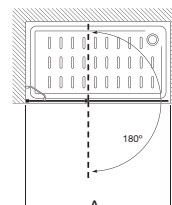

Easy PEF

Frontal ducha de 1 hoja batiente + 1 fija	Apertura de la puerta	€ Cristal Transparente		€ Cristal Fumato, Mate o Decorado	
		Blanco / Plata Mate	Plata Brillo	Blanco / Plata Mate	Plata Brillo
Medidas (A)					
770 - 1200	510	564,00	616,00	683,00	735,00
1201 - 1600	610	619,00	683,00	759,00	823,00
1601 - 2000	810	682,00	746,00	832,00	896,00

Compensación: 15 mm lado bisagra. 10 mm lado cierre.
El tratamiento MaxiClean (M) supone un coste adicional de: +55 €