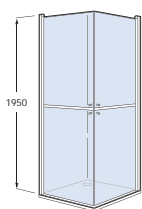

Novedad

Access 2PL

Angular ducha de 2 hojas batientes divididas en dos partes independientes

Medidas (A)	Apertura de la puerta	€ Cristal Transparente	Plata Brillo
600 - 800	-		683,00
801 - 1000	-		732,00

Compensación: 25 mm por cada lado.
Para precio total sumar ambos lados (A + B).
El tratamiento MaxiClean (M) supone un coste adicional de: +66 € (en total)

No se admiten devoluciones en ningún producto configurable

Medidas en mm

MaxiClean
OPCIONAL

Tomando como referencia el vértice de la mampara, determinamos la posición derecha o izquierda