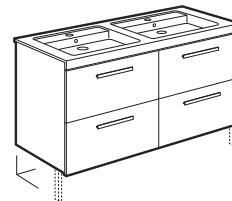

Prisma

Unik Prisma

Mueble 4 cajones y lavabo

			€
1200	Lavabo doble	A855957XXX	1.218,00
Opcional:			
€			
Caja organizadora 90 x 90	A816819409	8,88	
Caja organizadora 208 x 100	A816820409	14,80	
Conjunto de dos patas	A816764339	42,30	
Toallero para mueble	A816760001	97,50	
Set 2 colgadores para mueble	A816761001	81,30