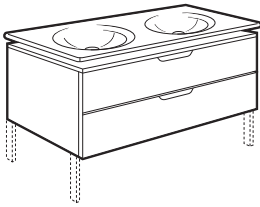

Lavabos + mueble

Kalahari

Unik Kalahari
Mueble y lavabo

Lavabo en color blanco.	1200	A855770XXX	1.497,00

Incorpora sistema amortiguado de cierre. Incluye 5 cajas organizadoras con la posibilidad de adquirir más unidades de forma opcional. Posibilidad de instalación suspendido o con patas (2 o 4 patas)

Opcional:			€
Caja organizadora 90 x 90	A816819409	8,88	
Caja organizadora 208 x 100	A816820409	14,80	
Conjunto de dos patas	A816406001	49,30