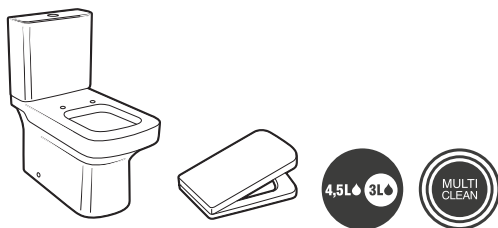

Inodoro de tanque bajo

			€ Blanco
660 mm de longitud			
Taza de salida horizontal con juego de fijación	A342787000		141,00
Taza de salida vertical con juego de fijación	A342788000		141,00
Tanque de alimentación lateral con tapa y mecanismo de doble pulsador 4,5/3 litros	A341782000		137,00
Tanque de alimentación inferior con tapa y mecanismo de doble pulsador 4,5/3 litros	A341786000		137,00
Tanque de alimentación inferior sin tapa* y mecanismo de doble pulsador 4,5/3 litros	A341784000		141,00
Asiento y tapa de caída amortiguada	A801782004		102,00
Asiento y tapa	A801780004		55,00

* (carcasa)