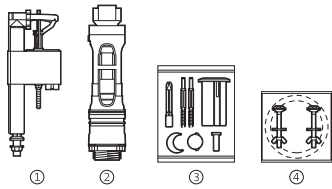

Recambios originales

Meridian

Mecanismos		€
Mecanismo universal juego completo doble descarga + alimentación inferior	A822504200	51,50
Mecanismo universal doble descarga accionado por cable, con pulsador, junta y fijaciones	A822502800	33,50
Mecanismo universal doble descarga con pulsadores*	A822502100	31,50
Mecanismo universal descarga simple con pulsadores	A822502200	25,50
Mecanismo universal COMPACT alimentación inferior rosca metálica	A822504400	18,30
Mecanismo universal alimentación inferior rosca metálica	A822502300	18,30
Juego completo de mecanismos para tanque de doble pulsador	AH0004900R	54,50
① Mecanismo de alimentación A3I, entrada inferior	AH0001000R	17,20
② Mecanismo de descarga D2D para doble pulsador	AH0003400R	24,60
③ Doble pulsador	AH0001700R	11,00
② Mecanismo Descarga D2D y Pulsadores	AH0000400R	56,50
③		

* Compatible para diámetro 40, ver sección mecanismos universales