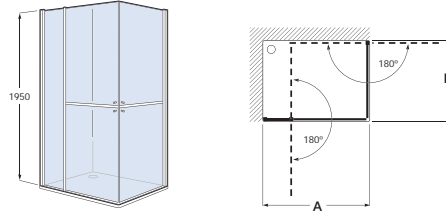

Angular

Novedad

Access PLF + PL

Angular ducha de 1 hoja batiente dividida en dos partes independientes + 1 fija + 1 hoja batiente dividida en dos partes independientes

Medidas PLF (A)	Apertura puerta	€ Cristal Transparente
970 - 1100	615	937,00
1101 - 1200	640	947,00
1201 - 1400	645	957,00
Medidas PL (B)		Plata Brillo
600 - 800	-	683,00
801 - 1000	-	732,00

Compensación: 15 mm por cada lado.
Para precio total sumar ambos lados (A + B).
El tratamiento MaxiClean (M) supone un coste adicional de: + 88 € (en total)