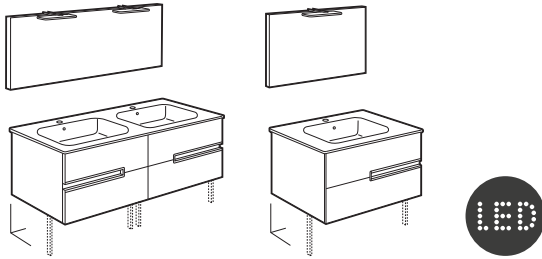

Tapa bidé	A8069D0004	44,50
-----------	-------------------	--------------

Victoria

Victoria-N

Pack Victoria-N

Incluye Unik Victoria-N, espejo y aplique LED €

Conjunto base + lavabo	1200 (lavabo doble y dos apliques)	A855840XXX	887,00
	1000	A855841XXX	522,00
	900	A855828XXX	488,00
	800	A855842XXX	455,00
	700	A855843XXX	440,00
	600	A855844XXX	430,00