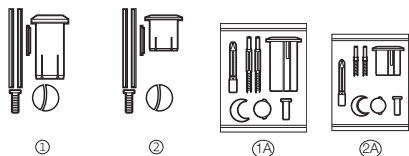

Recambios originales

Conjunto doble pulsador 6/3 litros (tapa 40 ø)			Conjunto pulsador enrasado (tapa 40 ø)					
		€			€			
①	Conjunto pulsador largo varilla recortable para doble descarga D1D	AH0002000R	11,30	③	Para descarga D1P y D2P	Victoria, Dama Retro, Veronica, Liberty	AH0001600R	9,70
②	Conjunto pulsador corto varilla recortable para doble descarga D1D	AH0002100R	10,80	④	Para descarga D1P	Meridian, Sidney, Georgia	AH0005000R	10,80
1A	Conjunto pulsador largo varilla roscable para doble descarga D2D	AH0001700R	11,00	⑤	Para descarga D1P	Atlanta	AH0007700R	10,20
2A	Conjunto pulsador corto varilla roscable para doble descarga D2D	AH0001800R	10,50