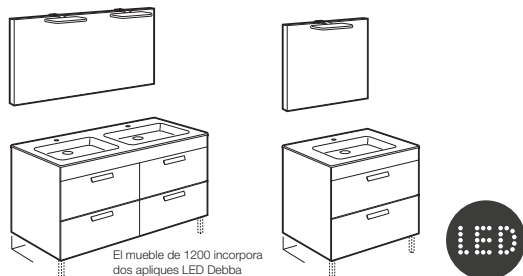

Debba

Standard Cajones

(fondo de 46 cm)

Pack Debba Standard

Incluye Unik Debba 2 cajones, espejo y aplique LED €

1200 (lavabo doble)	Espejo 1200	A855989XXX	933,00
1000	Espejo 1000	A855988XXX	638,00
800	Espejo 800	A855986XXX	567,00
700	Espejo 700	A855985XXX	532,00
600	Espejo 600	A855984XXX	505,00