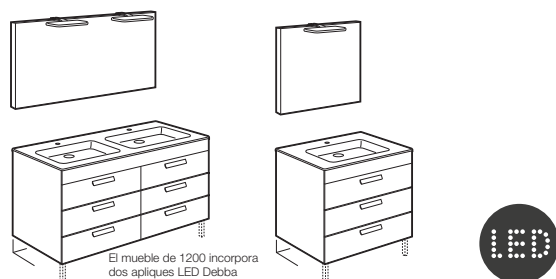

Pack Debba Standard

Incluye Unik Debba 3 cajones, espejo y aplique LED €

1200 (lavabo doble)	Espejo 1200	A855995XXX	1.027,00
1000	Espejo 1000	A855994XXX	670,00
800	Espejo 800	A855992XXX	612,00
700	Espejo 700	A855991XXX	580,00
600	Espejo 600	A855990XXX	552,00

Opcional: €

Conjunto de dos patas	A816757339	28,80
Toallero para mueble	A816760001	97,50
Set 2 colgadores para mueble	A816761001	81,30
Caja organizadora 90 x 90	A816819409	8,88
Caja organizadora 208 x 100	A816820409	14,80

Unik Debba Standard

Conjunto mueble de 3 cajones y lavabo €

1200 (lavabo doble)	A855977XXX	780,00
1000	A855976XXX	493,00
800	A855974XXX	468,00
700	A855973XXX	438,00
600	A855972XXX	415,00

Opcional: €

Conjunto de dos patas	A816757339	28,80
Toallero para mueble	A816760001	97,50
Set 2 colgadores para mueble	A816761001	81,30
Caja organizadora 90 x 90	A816819409	8,88
Caja organizadora 208 x 100	A816820409	14,80