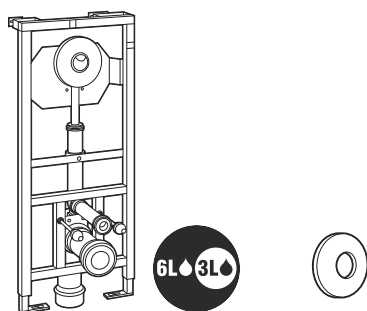

Duplo WC Fluxor

Para inodoro suspendido	€
Con fluxor de descarga dual incorporado y accesorios de instalación, profundidad mínima de 140, codo de evacuación 90/110 ø	A890092100 438,00
Opcional:	
Kit fluxor antivandálico en acero inoxidable	A890065004 95,10