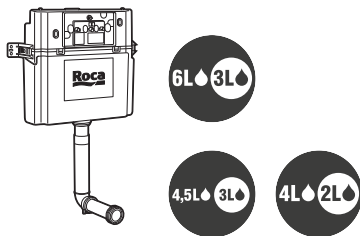

Basic Tank

Para inodoro no suspendido	€
Con cisterna de doble descarga y accesorios de instalación, profundidad mínima 125	A890090200 121,00