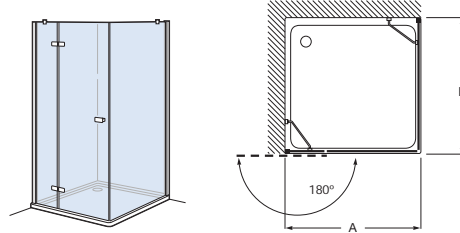

Colección Vela

Altura 1950 mm

Frontal

Vela PEF

Frontal ducha de 1 hoja batiente + 1 fija

Medidas (A)	Apertura de la puerta	€	
		Cristal Transparente	Cristal Fumato, Mate o Decorado
760 - 900	500	744,00	866,00
901 - 1300	600	773,00	918,00
1301 - 1400	700	828,00	983,00

Compensación: 15 mm por cada lado.
El tratamiento MaxiClean (M) supone un coste adicional de: +57 €

Vela PLF + LF

Frontal ducha de 1 hoja batiente + 1 fija + 1 lateral fijo

Medidas PLF (A)	Apertura puerta	€	
		Cristal Transparente	Cristal Fumato, Mate o Decorado
760 - 900	500	652,00	774,00
901 - 1300	600	663,00	808,00
1301 - 1400	700	673,00	828,00
Medidas LF (B)			
200 - 500	-	584,00	643,00
501 - 900	-	608,00	677,00
901 - 1100	-	633,00	713,00

Compensación: 15 mm.
El tratamiento MaxiClean (M) supone un coste adicional de: +91 € (en total)