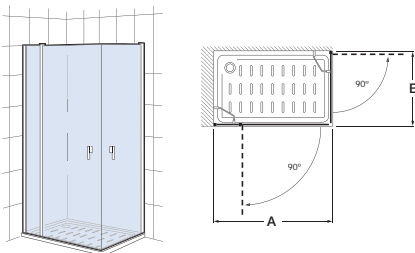

Easy PLF + PL

Angular ducha de 1 hoja batiente + 1 fija + 1 lateral batiente		€ Cristal Transparente		€ Cristal Fumato, Mate o Decorado	
Medidas PLF (A)	Apertura puerta	Blanco / Plata Mate	Plata Brillo	Blanco / Plata Mate	Plata Brillo
970 - 1100	615	564,00	616,00	683,00	735,00
1101 - 1200	640	619,00	683,00	759,00	823,00
1201 - 1400	645	682,00	746,00	832,00	896,00
Medidas PL (B)					
600 - 800	-	414,00	456,00	502,00	544,00
801 - 1000	-	476,00	518,00	585,00	627,00

Compensación: 15 mm por cada lado.
Para precio total sumar ambos lados (A + B).
El tratamiento MaxiClean (M) supone un coste adicional de: + 88 € (en total)

Easy 2PLF

Angular ducha de 2 hojas batientes + 2 fijas		€ Cristal Transparente		€ Cristal Fumato, Mate o Decorado	
Medidas (A o B)	Apertura puerta	Blanco / Plata Mate	Plata Brillo	Blanco / Plata Mate	Plata Brillo
970 - 1100	615	564,00	616,00	683,00	735,00
1101 - 1200	640	619,00	683,00	759,00	823,00
1201 - 1400	645	682,00	746,00	832,00	896,00

Compensación: 15 mm por cada lado.
Para precio total sumar ambos lados (A + B).
El tratamiento MaxiClean (M) supone un coste adicional de: +110 € (en total)

No se admiten devoluciones en ningún producto configurable

Medidas en mm

Acabados cristales:
Transparente, Mate y Fumato

Decorados cristales:
Cuarzo, Jade y Jaspe

Perfiles:
Plata brillo, Mate, Blanco

MaxiClean OPCIONAL

Tomando como referencia el vértice de la mampara, determinamos la posición derecha o izquierda