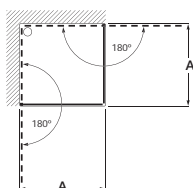

Novedad

Access 2PL

Angular ducha de 2 hojas batientes divididas en dos partes independientes

Medidas (A)	Apertura de la puerta	€ Cristal Transparente	Plata Brillo
600 - 800	-		683,00
801 - 1000	-		732,00

Compensación: 25 mm por cada lado.
Para precio total sumar ambos lados (A + B).
El tratamiento MaxiClean (M) supone un coste adicional de: +66 € (en total)

No se admiten devoluciones en ningún producto configurable

Medidas en mm

MaxiClean
OPCIONAL

Tomando como referencia el vértice de la mampara, determinamos la posición derecha o izquierda