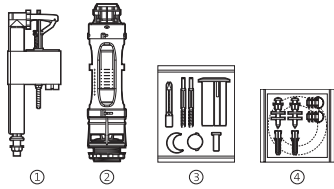

Recambios originales

Happening

Mecanismos		€
Mecanismo universal juego completo doble descarga + alimentación inferior	A822504200	51,50
Mecanismo universal doble descarga accionado por cable, con pulsador, junta y fijaciones	A822502800	33,50
Mecanismo universal doble descarga con pulsadores	A822502100	31,50
Mecanismo universal descarga simple con pulsadores	A822502200	25,50
Mecanismo universal COMPACT alimentación inferior rosca metálica	A822504400	18,30
Mecanismo universal alimentación inferior rosca metálica	A822502300	18,30
① Mecanismo de alimentación A3I, entrada inferior	AH0001000R	17,20
② Mecanismo de descarga D2D NR 40, para doble pulsador	AH0004800R	24,60
③ Doble pulsador	AH0001700R	11,00