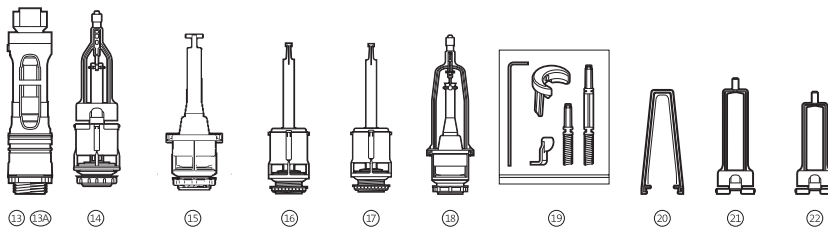

Recambios originales mecanismos de cisternas vigentes y no vigentes

Mecanismo descarga		€
13	Mecanismo descarga D1D + Pulsador corto + Pulsador largo	AH0002400R 45,70
13A	Mecanismo Descarga D2D + Pulsadores	AH0000400R 56,50
14	Mecanismo Descarga D2P + Pulsador enrasado	AH0000500R 31,20
15	Mecanismo descarga D3T + Tirador no interrumpible, + Tirante guía	AH0000600R 30,70
16	Mecanismo descarga D4T + Tirador interrumpible + Tirante guía	AH0000800R 25,20
17	Mecanismo descarga D1P + Pulsadores elevados corto y largo	AH0000700R 43,90
18	D1D para doble pulsador (varilla recortable)	AH0003600R 25,40
19	D2D para doble pulsador (varilla roscable)	AH0003400R 24,60
20	D2D NR 40 para doble pulsador	AH0004800R 24,60
21	D4D mecanismo descarga	AH0000100R 27,60
22	D1P con tirante guía para pulsador enrasado y elevado	AH0003300R 24,10
23	D4T tirador interrumpible	Victoria AH0003800R 21,40
24	D1T tirador no interrumpible	Meridian, Gondola, Lorentina, Carena, Lucerna, Estudio AH0003700R 23,00
25	D3T tirador no interrumpible	Victoria, Dama Retro, Aquaria, Liberty AH0003500R 23,00
26	D2P con tirante para pulsador enrasado	Victoria AH0003200R 22,70
27	Juego completo de mecanismos para tanque de doble pulsador	Victoria AH0005900R 56,40
Tirante guía		
28	Para descarga D4T	AH0005600R 2,60
29	Para descarga D1T	AH0005200R 2,44
30	Para descarga D3T	AH0002900R 2,76