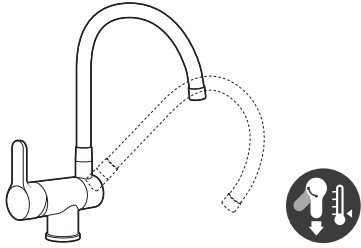

Griferías para cocina

L20

Mezclador para cocina con caño abatible

Con caño abatible, aireador y enlaces de alimentación flexibles. Apertura en agua fría

A5A8209C00

€
207,00