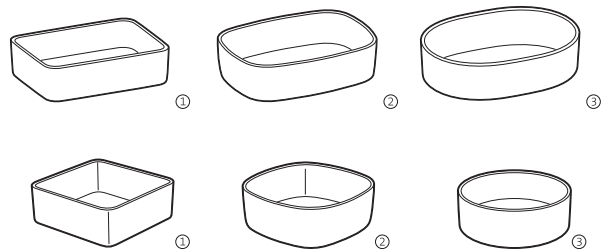

Lavabo de sobre encimera Fineceramic®

Incluye desagüe universal con tapón cerámico Ø 72 mm

			€
			Blanco
① Square	500 x 370 x 140	A327530000	321,00
	370 x 370 x 140	A327532000	272,00
② Soft	500 x 370 x 140	A327500000	321,00
	370 x 370 x 140	A327502000	272,00
③ Round	Ø 500 x 140	A327520000	321,00
	Ø 370 x 140	A327523000	272,00