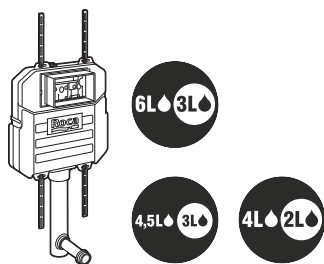

Basic Tank Compact

Para inodoro no suspendido	€
Con cisterna compacta de doble descarga y accesorios de instalación, profundidad mínima de 80	A890080200 128,00