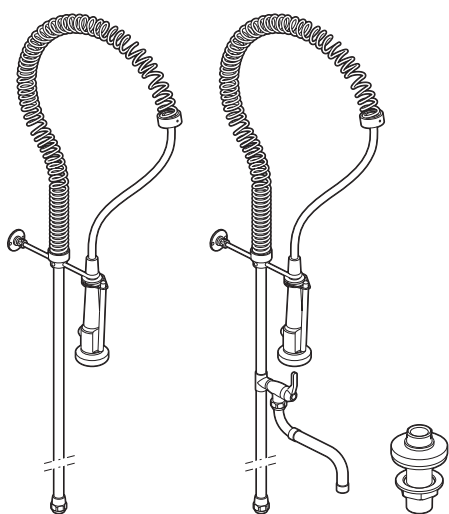

Grifería Instant Pro

Caño espiral industrial 1200 mm		€
1 salida	A5A8564C00	331,00
2 salidas	A5A8664C00	420,00
Adaptador para instalación sobreencimera	A5A8764C00	130,00

Mezclador para caño espiral industrial 1200 mm		€
Cromado	A5A8064C00	65,10