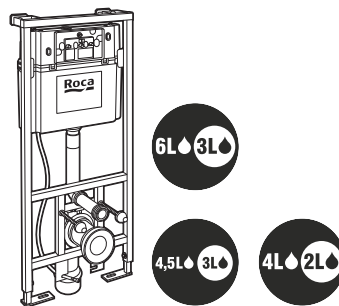

Duplo WC Smart*

Para inodoro suspendido	€
Con cisterna de doble descarga, accesorios de instalación, flexo de alimentación para Smart Toilets y tubo corrugado. Profundidad mínima de 140, altura 1.190 y codo de evacuación 90/110 ø.	A890090800 309,00

* Recomendado para la instalación de In-Wash® Inspira suspendido. Compatible con toda la gama Roca de placas de accionamiento.