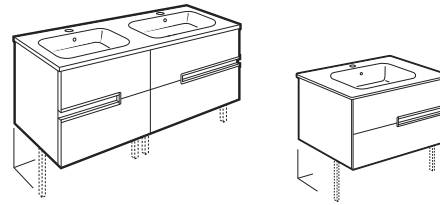

Tapa bidé	A8069D0004	44,50
-----------	-------------------	--------------

Victoria

Victoria-N

Pack Victoria-N

Incluye Unik Victoria-N, espejo y aplique LED €

Conjunto base + lavabo	1200 (lavabo doble y dos apliques)	A855840XXX	887,00
	1000	A855841XXX	522,00
	900	A855828XXX	488,00
	800	A855842XXX	455,00
	700	A855843XXX	440,00
	600	A855844XXX	430,00