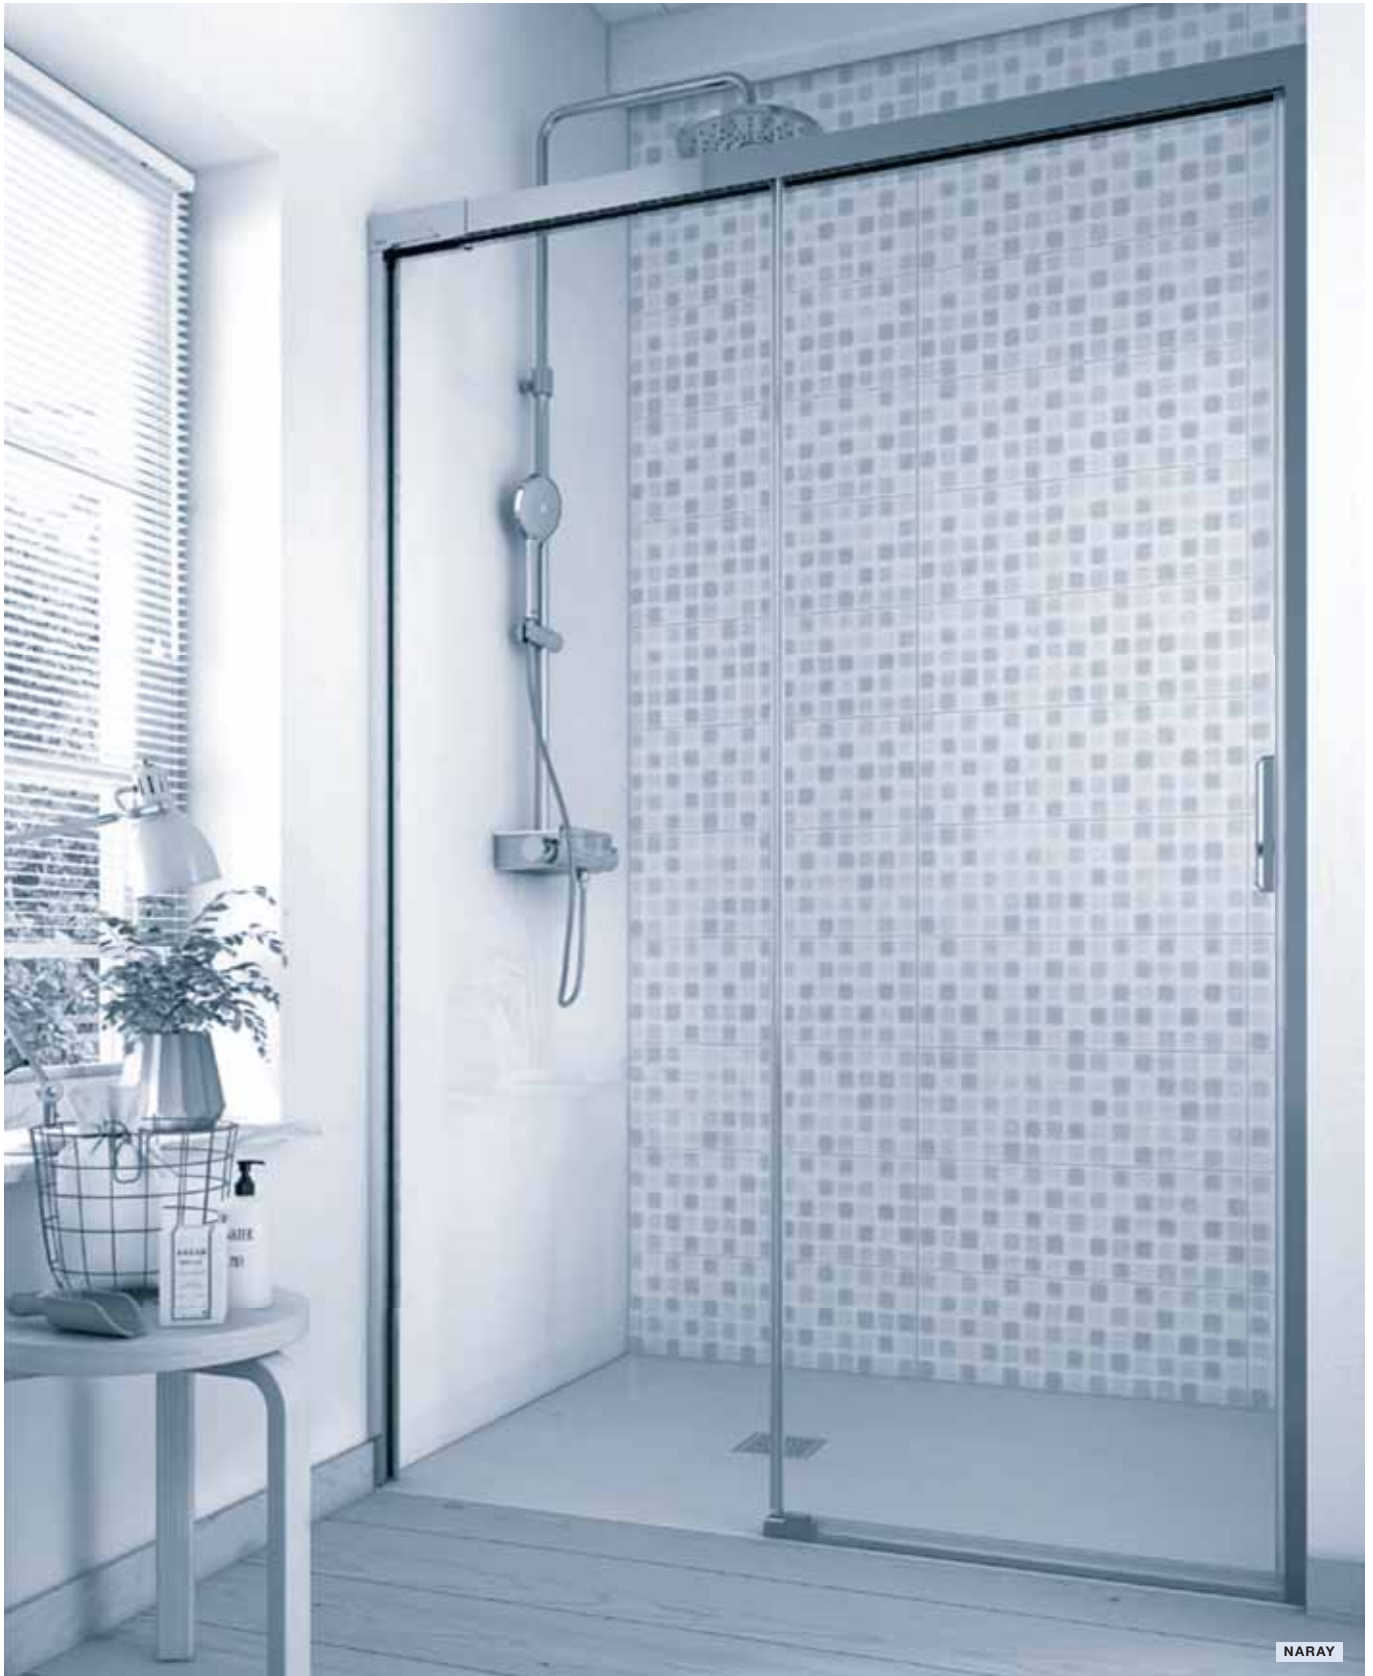

Colección Easy

Altura 1500 mm

Easy BL4-E

Frontal bañera de 2 hojas
correderas + 2 fijas

Medidas (A)	Apertura mínima	€ Cristal Transparente		€ Cristal Fumato, Mate o Decorado	
		Blanco / Plata Mate	Plata Brillo	Blanco / Plata Mate	Plata Brillo
1170 - 1400	390	661,00	735,00	821,00	895,00
1401 - 1600	490	694,00	768,00	861,00	935,00
1601 - 2000	590	734,00	808,00	907,00	981,00

Compensación: 15 mm por cada lado.

Medida total con LF + 25 mm.

El tratamiento MaxiClean (M) supone un coste adicional de: +109 €

No se admiten devoluciones en ningún producto configurable

Medidas en mm

Toda factura tendrá el recargo del I.V.A.
La presente tarifa anula las anteriores
El montaje no está incluido en el precio

Acabados cristales:
Transparente, Mate y Fumato

Decorados cristales:
Cuarzo, Jade y Jaspe

Perfiles:
Plata brillo, Mate, Blanco

MaxiClean
OPCIONAL

Tomando como referencia
el vértice de la mampara,
determinamos la posición
derecha o izquierda

Mamparas standard para platos de ducha