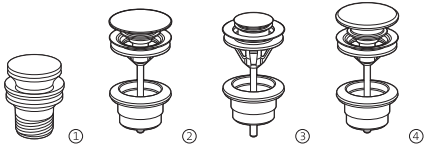

Desagües para lavabos y bidés

Desagüe Aqua de 1 1/4"

		€
Con enlace, tapón y cadenilla	A526414210	21,20
Sin enlace, tapón y cadenilla	A526411410	18,40

Desagüe automático de 1 1/4"

		€
Con tirador	A526409210	48,10

Para juegos de grifos para lavabo y bidé

Desagües de click-clack

		€
① Desagüe para lavabo con rebosadero Minimal. Tapón cromado Ø 65	A505400000	27,90
② Desagüe universal. Tapón cromado Ø 65	A505401000	21,70
③ Desagüe universal. Tapón cromado Ø 40	A505400900	16,30
③ Desagüe universal. Tapón Negro titanio Ø 40 Novedad	A5054009CN	21,20
④ Desagüe universal. Tapón cerámico Ø 65	A505401100	33,20

Desagüe fijo abierto

		€
Desagüe universal. Tapón cerámico Ø 72	A50640390C	43,30
Desagüe universal. Tapón cromado Ø 72	A506403900	25,60