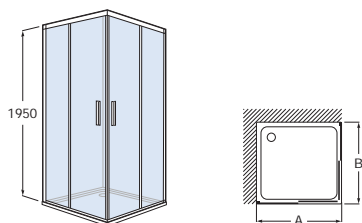

Angular

Naray 2L2

Angular ducha de 2 hojas correderas + 2 fijas

€
Cristal
Transparente

Referencia	Medidas (A o B)	Medidas montaje Min-Max (A o B)	Plata Brillo
AM14607012M	700	670 - 720	268,00
AM14607512M	750	721 - 770	273,00
AM14608012M	800	771 - 820	295,00
AM14608512M	850	821 - 870	302,00
AM14609012M	900	871 - 970	317,00
AM14610012M	1000	971 - 1070	328,00
AM14611012M	1100	1071 - 1170	343,00
AM14612012M	1200	1171 - 1270	358,00

Para precio total, sumar ambos lados (A + B)

En función de la medida de instalación, el solape entre cristales puede oscilar entre 10 y 100 mm

Medidas en mm

Acabados cristales:
Transparente

Perfiles:
Plata brillo

MaxiClean
de serie

Tomando como referencia el vértice de la mampara, determinamos la posición derecha o izquierda