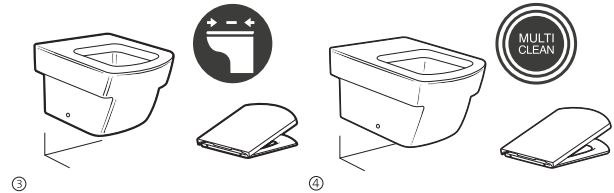

Lavamanos mural o sobre encimera

		€ Blanco
500 x 250 x 115		
Lavamanos con juego de fijación	A325883000	114,00

Hall

① Taza adosada a pared ② Taza con pie abierto por detrás

Inodoro de tanque bajo		€	
600 mm de longitud		Blanco	
① Taza de salida dual con codo, fijación codo a pared y juego de fijación	A342628000	217,00	
② Taza de salida dual con codo y juego de fijación	A342627000	197,00	
Tanque con tapa y mecanismo de doble pulsador 6/3 litros	A341620000	206,00	
Asiento y tapa lacados	De caída amortiguada	A801622004	105,00
	Con bisagras de acero inoxidable	A801620004	60,20