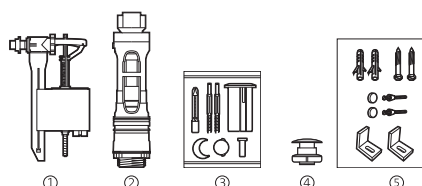

Civic

Mecanismos		€
Mecanismo universal juego completo doble descarga + alimentación lateral	A822504100	48,20
Mecanismo universal doble descarga accionado por cable, con pulsador, junta y fijaciones	A822502800	33,50
Mecanismo universal doble descarga con pulsadores	A822502100	31,50
Mecanismo universal descarga simple con pulsadores	A822502200	25,50
Mecanismo universal COMPACT alimentación lateral rosca metálica	A822504300	15,00
Mecanismo universal alimentación lateral rosca metálica	A822502400	15,00
① Mecanismo de alimentación A3L, entrada lateral	AH0001100R	13,40
② Mecanismo de descarga D2D para doble pulsador	AH0003400R	24,60
③ Doble pulsador	AH0001700R	11,00
② Mecanismo Descarga D2D y Pulsadores	AH0000400R	56,50

America

Fijaciones y otros		€
④ Fijaciones y junta taza-tanque	AV0008000R	5,26
Codo para evacuación vertical, distancia a pared de 210	AV0007900R	11,50
Juego de fijación a pared del lavabo	AV0007500R	4,31
Juego de fijación para taza inodoro y bidé	AV0007600R	2,98

Civic

Fijaciones y otros		€
④ Tapón embellecedor	AV0012600R	0,79
Juego de fijación a pared del lavabo	AV0007500R	4,31
⑤ Juego de fijación para taza inodoro y bidé	AV0009400R	4,83