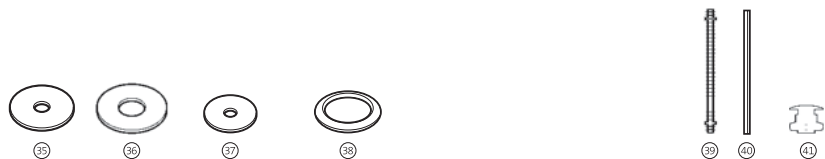

Juntas para mecanismos de descarga

			€
35	Junta cierre D1T, D1P, D3T	23 x 75	AH0006900R 2,02
36	Junta cierre D2P	32 x 68	AH0007000R 2,02
37	Junta cierre D1D y D2D doble pulsador	16 x 66	AH0007100R 2,14
38	Junta de estanqueidad tronco cónica		AH0007200R 1,35
35 36 37 38	Juego de juntas		AH0001400R 6,50

Varillas y tapón

			€
39	Varilla del pulsador elevado / enrasado	15 unidades	AH0000300R 8,77
40	Varilla del doble pulsador (1 unidad)		AH0016000R 0,43
41	Tapón embellecedor para cisternas de alimentación lateral y lavamanos Dama Senso compacto		AV0012600R 0,79