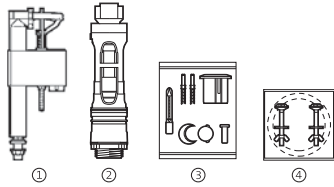

Recambios originales

Giralda

Mecanismos		€
Mecanismo universal juego completo doble descarga + alimentación inferior	A822504200	51,50
Mecanismo universal doble descarga accionado por cable, con pulsador, junta y fijaciones	A822502800	33,50
Mecanismo universal doble descarga con pulsadores	A822502100	31,50
Mecanismo universal descarga simple con pulsadores	A822502200	25,50
Mecanismo universal COMPACT alimentación inferior rosca metálica	A822504400	18,30
Mecanismo universal alimentación inferior rosca metálica	A822502300	18,30
Juego completo de mecanismos para tanque de doble pulsador	AH0004200R	52,10
① Mecanismo de alimentación A3I, entrada inferior	AH0001000R	17,20
② Mecanismo de descarga D2D para doble pulsador	AH0003400R	24,60
③ Doble pulsador	AH0001800R	10,50
② Mecanismo Descarga D2D y Pulsadores	AH0000400R	56,50
③		

Access

Mecanismos		€
Mecanismo universal juego completo doble descarga + alimentación lateral	A822504100	48,20
Mecanismo universal doble descarga accionado por cable, con pulsador, junta y fijaciones	A822502800	33,50
Mecanismo universal doble descarga con pulsadores	A822502100	31,50
Mecanismo universal COMPACT alimentación lateral rosca metálica	A822504300	15,00
Mecanismo universal alimentación lateral rosca metálica	A822502400	15,00

Giralda

Fijaciones y otros		€
④ Fijaciones y junta taza-tanque	AV0008000R	5,26
Juego de fijación a pared del lavabo	AV0007500R	4,31
Juego de fijación para taza inodoro y bidé	AV0007600R	2,98
Juego de fijación semipedestal	AV0015900R	6,30
Juego de fijación para lavabo de semiempotrar	AV0010900R	4,33

Access

Fijaciones y otros		€
Juego de fijación a pared del lavabo	AV0007500R	4,31