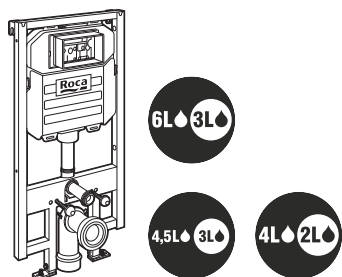

Sistemas Duplo

Duplo WC Compact

Para inodoro suspendido	€
Con cisterna compacta de doble descarga y accesorios de instalación, profundidad mínima de 80/90, codo de evacuación 90/110 ø.	A890080020 252,00