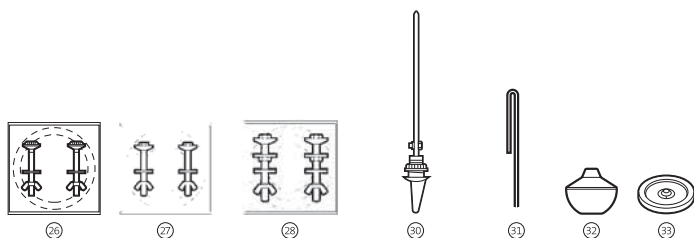

Recambios originales mecanismos

Fijaciones y junta taza-tanque

			€
26	Fijaciones y junta taza tanque	America, Liberty, Veronica, Georgia, Sidney, Meridian, Dama Senso, Dama Retro, Giralda	AV0008000R 5,26
27	Fijaciones y junta taza tanque	Victoria	AV0007400R 4,80
28	Fijaciones y junta taza tanque	Dual, Lorentina	AV0019800R 6,61
30	Conjunto manecilla descarga tanque	Lorentina	AH0007400R 17,60
31	Varilla válvula tanque bajo	Lucerna / Lorentina	A522471003* 1,80
32	Válvula flotadora	Lucerna / Lorentina	AH0002500R* 3,69
33	Membrana mecanismo alimentación de varilla	1 unidad	AH0016100R 1,07
		3 unidades	AH0001500R 2,30

* Descarga anterior a 1973