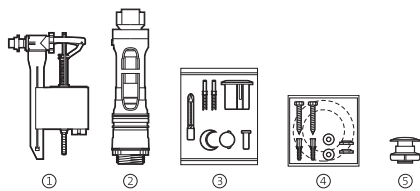

Recambios originales

Dama Senso compacto

Mecanismos		€
Mecanismo universal juego completo doble descarga + alimentación lateral	A822504100	48,20
Mecanismo universal doble descarga accionado por cable, con pulsador, junta y fijaciones	A822502800	33,50
Mecanismo universal doble descarga con pulsadores	A822502100	31,50
Mecanismo universal descarga simple con pulsadores	A822502200	25,50
Mecanismo universal COMPACT alimentación lateral rosca metálica	A822504300	15,00
Mecanismo universal alimentación lateral rosca metálica	A822502400	15,00
Juego completo de mecanismos para tanque de doble pulsador	AH0005800R	56,40
④ Mecanismo alimentación A3L, entrada lateral	AH0001100R	13,40
② Mecanismo descarga D2D NR40 para doble pulsador	AH0004800R	24,60
③ Doble pulsador	AH0001800R	10,50