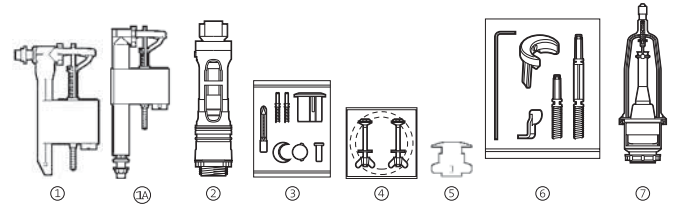

Recambios originales

Victoria

Mecanismos		€	Mecanismos		€
Mecanismo universal juego completo doble descarga + alimentación inferior	A822504200	51,50	Mecanismo universal juego completo doble descarga + alimentación inferior	A822504200	51,50
Mecanismo universal juego completo doble descarga + alimentación lateral	A822504100	48,20	Mecanismo universal juego completo doble descarga + alimentación lateral	A822504100	48,20
Mecanismo universal doble descarga accionado por cable, con pulsador, junta y fijaciones	A822502800	33,50	Mecanismo universal doble descarga accionado por cable, con pulsador, junta y fijaciones	A822502800	33,50
Mecanismo universal doble descarga con pulsadores	A822502100	31,50	Mecanismo universal doble descarga con pulsadores*	A822502100	31,50
Mecanismo universal descarga simple con pulsadores	A822502200	25,50	Mecanismo universal descarga simple con pulsadores	A822502200	25,50
Mecanismo universal COMPACT alimentación inferior rosca metálica	A822504400	18,30	Mecanismo universal COMPACT alimentación inferior rosca metálica	A822504400	18,30
Mecanismo universal COMPACT alimentación lateral rosca metálica	A822504300	15,00	Mecanismo universal COMPACT alimentación lateral rosca metálica	A822504300	15,00
Mecanismo universal alimentación inferior rosca metálica	A822502300	18,30	Mecanismo universal alimentación inferior rosca metálica	A822502300	18,30
Mecanismo universal alimentación lateral rosca metálica	A822502400	15,00	Mecanismo universal alimentación lateral rosca metálica	A822502400	15,00
① Mecanismo de alimentación A3L, entrada lateral	AH0001100R	13,40	① Mecanismo de alimentación A3L, entrada lateral	AH0001100R	13,40
② Mecanismo de alimentación A3I entrada inferior	AH0001000R	17,20	② Mecanismo de alimentación A3I entrada inferior	AH0001000R	17,20
③ Mecanismo de descarga D4_D	AH0000100R	27,60	② Mecanismo de descarga D2D para doble pulsador	AH0003400R	24,60
Doble pulsador corto	AH0001800R	10,50	③ Doble pulsador	AH0001800R	10,50
Junta mecanismo descarga	AH0007100R	2,14	② Mecanismo Descarga D2D y Pulsadores	AH0000400R	56,50
Juntas varios mecanismos descarga	AH0001400R	6,50	③		
			⑥ Conjunto pulsador antirrobo para descarga D2D	A822043101	6,77
			⑦ Mecanismo de descarga D2P con tirante para pulsador enrasado	AH0003200R	22,70
			③ Mecanismo Descarga D2P con pulsador enrasado	AH0000500R	31,20
			⑦		

* Compatible para diámetro 40, ver sección mecanismos universales

Debba

Victoria

Fijaciones y otros		€	Fijaciones y otros		€
Juego de fijación a pared lavabo	AV0007500R	4,31	④ Fijaciones y junta taza-tanque	AV0007400R	4,80
Enchufe unión	AV0016200R	1,57	⑤ Tapón embellecedor	AV0012600R	0,79
			Juego de fijación a pared del lavabo	AV0007500R	4,31
			Juego de fijación para taza inodoro y bidé	AV0007200R	2,13