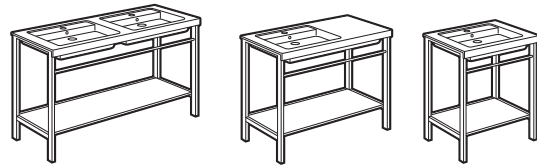

Lavabos + mueble

Prisma

Lavabo mural o de sobremueble

Con juego de fijación		€
		Blanco
800 x 450	A327545000	159,00
600 x 450	A327546000	137,00
Opcional:		€
Toallero para lavabo	Derecha	A816758001 97,50
	Izquierda	A816759001 97,50

Prisma

Estructura Prisma en acero inoxidable con toallero y repisa

Para lavabos		€
1200	A856750001	528,00
1100	A856749001	492,00
900	A856748001	452,00
800	A856747001	415,00
600	A856746001	378,00