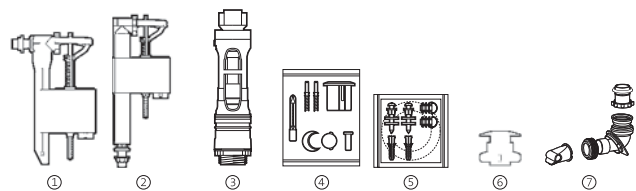

Access

Fijaciones y otros		€
Juego de fijación a pared del lavabo	AV0007500R	4,31

Recambios originales

The Gap

Mecanismos		€
Mecanismo universal juego completo doble descarga + alimentación inferior	A822504200	51,50
Mecanismo universal juego completo doble descarga + alimentación lateral	A822504100	48,20
Mecanismo universal doble descarga accionado por cable, con pulsador, junta y fijaciones	A822502800	33,50
Mecanismo universal doble descarga con pulsadores	A822502100	31,50
Mecanismo universal descarga simple con pulsadores	A822502200	25,50
Mecanismo universal COMPACT alimentación inferior rosca metálica	A822504400	18,30
Mecanismo universal COMPACT alimentación lateral rosca metálica	A822504300	15,00
Mecanismo universal alimentación inferior rosca metálica	A822502300	18,30
Mecanismo universal alimentación lateral rosca metálica	A822502400	15,00
① Mecanismo de alimentación lateral A3L	AH0001100R	13,40
② Mecanismo alimentación inferior A3I	AH0001000R	17,20
③ Mecanismo de descarga D4D	AH0000100R	27,60
④ Doble pulsador largo	AH0001700R	11,00