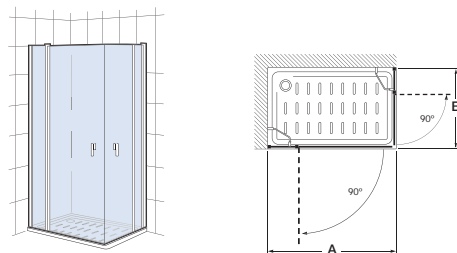

Easy PLF + PL

Angular ducha de 1 hoja batiente + 1 fija + 1 lateral batiente		€ Cristal Transparente		€ Cristal Fumato, Mate o Decorado	
Medidas PLF (A)	Apertura puerta	Blanco / Plata Mate	Plata Brillo	Blanco / Plata Mate	Plata Brillo
970 - 1100	615	564,00	616,00	683,00	735,00
1101 - 1200	640	619,00	683,00	759,00	823,00
1201 - 1400	645	682,00	746,00	832,00	896,00
Medidas PL (B)					
600 - 800	-	414,00	456,00	502,00	544,00
801 - 1000	-	476,00	518,00	585,00	627,00

Compensación: 15 mm por cada lado.
Para precio total sumar ambos lados (A + B).
El tratamiento MaxiClean (M) supone un coste adicional de: + 88 € (en total)

Easy 2PLF

Angular ducha de 2 hojas batientes + 2 fijas		€ Cristal Transparente		€ Cristal Fumato, Mate o Decorado	
Medidas (A o B)	Apertura puerta	Blanco / Plata Mate	Plata Brillo	Blanco / Plata Mate	Plata Brillo
970 - 1100	615	564,00	616,00	683,00	735,00
1101 - 1200	640	619,00	683,00	759,00	823,00
1201 - 1400	645	682,00	746,00	832,00	896,00

Compensación: 15 mm por cada lado.
Para precio total sumar ambos lados (A + B).
El tratamiento MaxiClean (M) supone un coste adicional de: +110 € (en total)

No se admiten devoluciones en ningún producto configurable

Medidas en mm

Acabados cristales:
Transparente, Mate y Fumato

Decorados cristales:
Cuarzo, Jade y Jaspe

Perfiles:
Plata brillo, Mate, Blanco

MaxiClean OPCIONAL

Tomando como referencia el vértice de la mampara, determinamos la posición derecha o izquierda