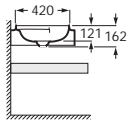

B
Min	315
Máx	2485

Compatibilidad de cubetas según ancho de encimera

Medida cubeta (mm)	Ancho encimera (mm)		Longitud mínima encimera (mm)				
	450	500	1 cubeta	2 cubetas	3 cubetas	4 cubetas	
$\varnothing$ 370	NO	SI	580	1.160	1.740	2.320	
Modo	450 x 260	SI	SI	600	1.200	1.800	2.400
	550 x 310	SI	SI	700	1.400	2.100	2.800
Beyond	500 x 420	NO	SI	630	1.260	1.890	2.520