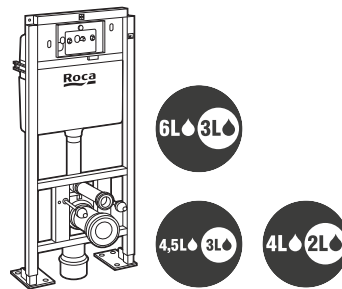

Novedad

Para inodoro suspendido	€
Con fluxor de descarga dual incorporado y accesorios de instalación, profundidad mínima de 140, codo de evacuación 90/100 Ø. Accionamiento electrónico y manual	A890092200 735,00

Duplo WC Freestanding

Para inodoro suspendido	€
Con cisterna de doble descarga y accesorios de instalación. Bastidor autoportante, codo de evacuación 90/110 ø	A890090700 290,00