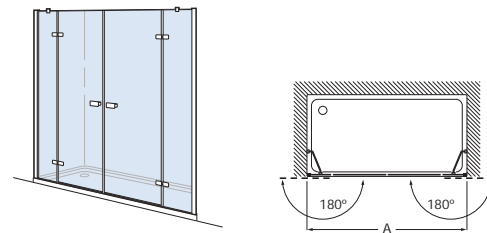

Vela P2F

Frontal ducha de 1 hoja batiente + 2 fijas

Medidas (A)	Apertura de la puerta	€	
		Cristal Transparente	Cristal Fumato, Mate o Decorado
1160 - 1300	600	939,00	1.084,00
1301 - 1500	600	955,00	1.110,00
1501 - 1800	700	970,00	1.150,00
1801 - 2000	700	986,00	1.176,00

Compensación: 15 mm por cada lado.
El tratamiento MaxiClean (M) supone un coste adicional de: +80 €

Vela 2P2F

Frontal ducha de 2 hojas batientes + 2 fijas

Medidas (A)	Apertura puerta	€	
		Cristal Transparente	Cristal Fumato, Mate o Decorado
1460 - 1800	1000	1.103,00	1.303,00
1801 - 2000	1200	1.214,00	1.426,00

Compensación: 15 mm por cada lado.
El tratamiento MaxiClean (M) supone un coste adicional de: +112 €

No se admiten devoluciones en ningún producto configurable

Medidas en mm

Acabados cristales:
Transparente, Mate y Fumato

Decorados cristales:
Cuarzo, Jade y Jaspe

MaxiClean
OPCIONAL