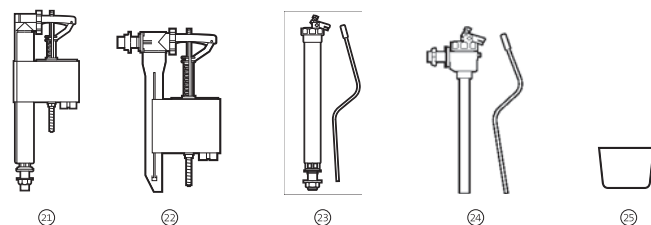

Mecanismos alimentación		€
21	A3I entrada inferior	AH0001000R 17,20
22	A3L entrada lateral	AH0001100R 13,40
23	A2I con varilla, entrada inferior	AH0004400R 15,50
24	A2L con varilla, entrada lateral	AH0004000R 11,90
25	Vaso flotador del mecanismo alimentación A2I y A2L	AH0005500R 2,49