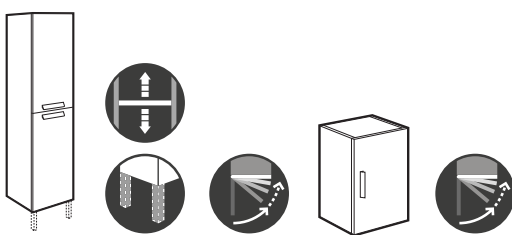

Módulo columna

		€
1500 x 345 x 250	A856844XXX	260,00
596 x 346 x 250	A856838XXX	168,00

Espejo

			€
No incluye iluminación	1200	A812336406	90,80
	1000	A812335406	78,00
	900	A812334406	72,20
	800	A812333406	67,20
	700	A812332406	62,00
	600	A812331406	57,20
	500	A812345406	52,70