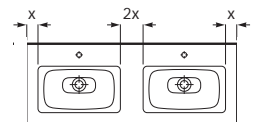

De 2 hasta 4 Cubetas

	x mínimo (mm)
Round	105
Soft / Square	75
Beyond	70

Por defecto el lavabo se suministra sin sifón. Opcionalmente pueden solicitarse los desagües indicados. Las referencias se generan automáticamente al cursar el pedido en el configurador. Los lavabos y estantes incluyen las correspondientes escuadras para su instalación.

No se admiten devoluciones en ningún producto configurable