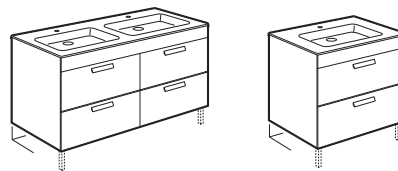

Debba

Standard Cajones

(fondo de 46 cm)

Pack Debba Standard

Incluye Unik Debba 2 cajones, espejo y aplique LED €

1200 (lavabo doble)	Espejo 1200	A855989XXX	933,00
1000	Espejo 1000	A855988XXX	638,00
800	Espejo 800	A855986XXX	567,00
700	Espejo 700	A855985XXX	532,00
600	Espejo 600	A855984XXX	505,00