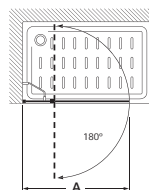

Frontal

Easy D1HF

Hoja fija ducha + 1 batiente	€ Cristal Transparente		€ Cristal Fumato, Mate o Decorado	
	Blanco / Plata mate	Plata brillo	Blanco / Plata mate	Plata brillo
Medidas (A)				
800 - 880	497,00	544,00	616,00	663,00
881 - 1200	544,00	591,00	668,00	715,00
1201 - 1400	559,00	606,00	689,00	736,00

Compensación: 15 mm.
El tratamiento MaxiClean (M) supone un coste adicional de: +83 €