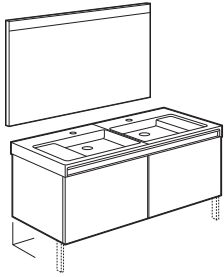

Lavabos + mueble

Stratum

Pack Stratum

			€
Incluye Unik Stratum y espejo Prisma Comfort, con antivaho y luz activables mediante sensores	1300	A851073XXX	2.073,00

Opcional:

			€
Conjunto de dos patas		A816811336	42,80
Caja organizadora 90 x 90		A816819409	8,88
Caja organizadora 208 x 100		A816820409	14,80