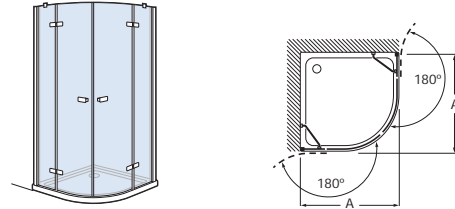

Vela MRF

Angular ducha de 2 hojas batientes + 2 fijas

Medidas (A)	Apertura puerta	€	
		Cristal Transparente	Cristal Fumato, Mate o Decorado
750 - 900 (R500)	760	1.654,00	1.794,00
901 - 1100 (R500)	760	1.732,00	1.887,00

Compensación: 15 mm por cada lado.
El tratamiento MaxiClean (M) supone un coste adicional de: +122 €.
Este modelo solo dispone de acabado de cristal Cuarzo

No se admiten devoluciones en ningún producto configurable

Medidas en mm

Acabados cristales:
Transparente, Mate y Fumato

Decorados cristales:
Cuarzo, Jade y Jaspe

MaxiClean
OPCIONAL