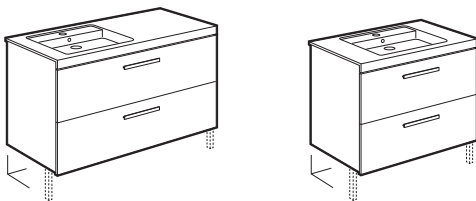

Prisma

Unik Prisma

Mueble 2 cajones y lavabo

			€
1100	Izquierda	A855955XXX	763,00
	Derecha	A855956XXX	763,00
900	Izquierda	A855953XXX	732,00
	Derecha	A855954XXX	732,00
800		A855952XXX	670,00
600		A855951XXX	610,00

Opcional:

			€
Caja organizadora 90 x 90	A816819409	8,88	
Caja organizadora 208 x 100	A816820409	14,80	
Conjunto de dos patas	A816764339	42,30	
Toallero para mueble	A816760001	97,50	
Set 2 colgadores para mueble	A816761001	81,30