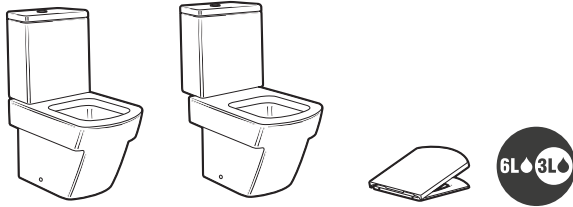

Hall

① Taza adosada a pared   ② Taza con pie abierto por detrás

Inodoro de tanque bajo		€	
600 mm de longitud		Blanco	
① Taza de salida dual con codo, fijación codo a pared y juego de fijación	A342628000	217,00	
② Taza de salida dual con codo y juego de fijación	A342627000	197,00	
Tanque con tapa y mecanismo de doble pulsador 6/3 litros	A341620000	206,00	
Asiento y tapa lacados	De caída amortiguada	A801622004	105,00
	Con bisagras de acero inoxidable	A801620004	60,20