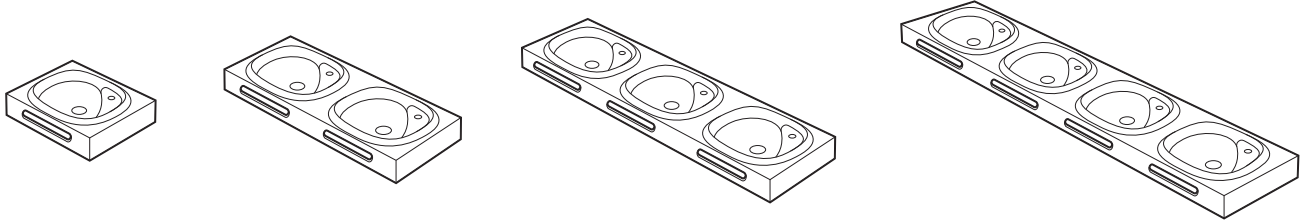

Beyond

Novedad

Lavabos Beyond configurables de Surfex® (ver página 192)

Lavabo Totem Fineceramic®
Incluye desagüe universal con tapón
cerámico Ø 72 mm

	€	€
	Blanco	Colores mate
500 x 450 x 880	A3270B0..0	1.373,00 1.647,00

Lavabo con semi-pedestal integrado Fineceramic®
Incluye desagüe universal con tapón
cerámico Ø 72 mm

	€	€
	Blanco	Colores mate
460 x 470 x 380	A3270B1..0	913,00 1.096,00

Unik Beyond
Conjunto mueble 2 cajones y lavabo Fineceramic®

		€
Unik	1000	A851358XXX 1.112,00
	800	A851357XXX 885,00
	600	A851356XXX 787,00

Unik Beyond
Conjunto mueble 2 cajones y lavabo de Surfex®

			€
Unik	1600	lavabo doble	A851395XXX 1.672,00
	1400	Derecha	A851394XXX 1.497,00
		Izquierda	A851393XXX 1.497,00
	1200	Derecha	A851392XXX 1.267,00
		Izquierda	A851391XXX 1.267,00
	1000	Derecha	A851390XXX 1.205,00
		Izquierda	A851389XXX 1.205,00