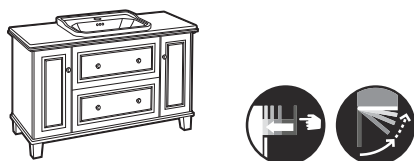

Carmen

Lavabo mural para pedestal			€	Lavabo de encimera			€
			Blanco				Blanco
Lavabo con juego de fijación, 1 orificio para grifería	800 x 500	A3270A0000	293,00	600 x 450	1 orificio para grifería	A3270A5000	244,00
	650 x 480	A3270A1000	265,00		3 orificios para grifería	A3270A5003	257,00
Lavabo con juego de fijación, 3 orificios para grifería	800 x 500	A3270A0003	307,00				
	650 x 480	A3270A1003	279,00				
Pedestal		A3370A0000	156,00				