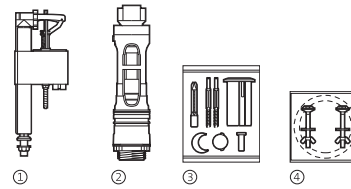

Dama Senso

Mecanismos		€
Mecanismo universal juego completo doble descarga + alimentación inferior	A822504200	51,50
Mecanismo universal doble descarga accionado por cable, con pulsador, junta y fijaciones	A822502800	33,50
Mecanismo universal doble descarga con pulsadores	A822502100	31,50
Mecanismo universal descarga simple con pulsadores	A822502200	25,50
Mecanismo universal COMPACT alimentación inferior rosca metálica	A822504400	18,30
Mecanismo universal alimentación inferior rosca metálica	A822502300	18,30
Juego completo de mecanismos para tanque de doble pulsador	AH0004900R	54,50
① Mecanismo de alimentación A3I, entrada inferior	AH0001000R	17,20
② Mecanismo descarga D2D para doble pulsador	AH0003400R	24,60
③ Doble pulsador	AH0001700R	11,00
② Mecanismo Descarga D2D y Pulsadores	AH0000400R	56,50
③		

Dama compacto

Fijaciones y otros		€
④ Fijaciones y junta taza-tanque compact	AV0013200R	10,70
⑤ Tapón embellecedor	AV0012600R	0,79
Juego de fijación a pared lavabo	AV0007500R	4,31
Juego fijación inodoro y bidé	AV0009400R	4,83
Manguito evacuación	AV0007700R	11,50
Fijación codo dual a pared	AV0013100R	2,72
Manguito conector D40	AV0013400R	4,46

Dama Senso

Fijaciones y otros		€
④ Fijaciones y junta taza-tanque	AV0008000R	5,26
Juego de fijación a pared del lavabo	AV0007500R	4,31
Juego de fijación para taza inodoro y bidé	AV0007600R	2,98
Juego de fijación semipedestal	AV0015900R	6,30