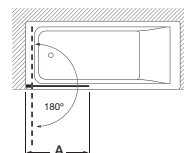

Easy B1H

Hoja batiente bañera	€ Cristal Transparente		€ Cristal Fumato, Mate o Decorado	
	Blanco / Plata Mate	Plata Brillo	Blanco / Plata Mate	Plata Brillo
Medidas (A)				
600 - 800	274,00	305,00	341,00	372,00
801 - 1000	326,00	357,00	396,00	427,00

Compensación: 15 mm.

El tratamiento MaxiClean (M) supone un coste adicional de: +28 €