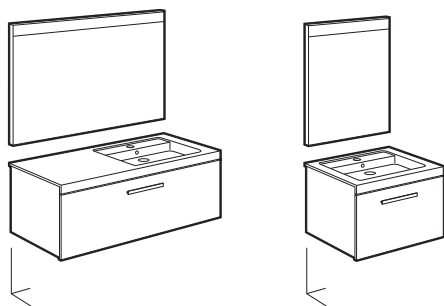

Lavabos + mueble

Prisma

Pack Prisma

Unik 1 cajón y espejo LED Prisma Basic

			€
1100	Izquierda	A855932XXX	942,00
	Derecha	A855933XXX	942,00
900	Izquierda	A855930XXX	818,00
	Derecha	A855931XXX	818,00
800		A855929XXX	725,00
600		A855928XXX	637,00
Opcional: €			
	Caja organizadora 90 x 90	A816819409	8,88
	Caja organizadora 208 x 100	A816820409	14,80
	Toallero para mueble	A816760001	97,50
	Set 2 colgadores para mueble	A816761001	81,30
	Placa antivaho	A812292000	32,70