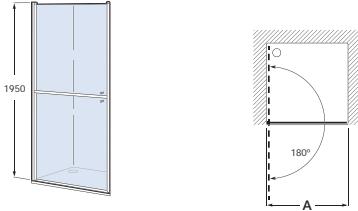

Colección Access

Altura 1950 mm

Frontal

Novedad

Access PE

Frontal ducha de 1 hoja batiente dividida en dos partes independientes

Medidas (A)	€ Cristal Transparente
670 - 800	757,00
801 - 1000	802,00

Compensación: 25 mm por cada lado.
El tratamiento MaxiClean (M) supone un coste adicional de: +33 € (en total)