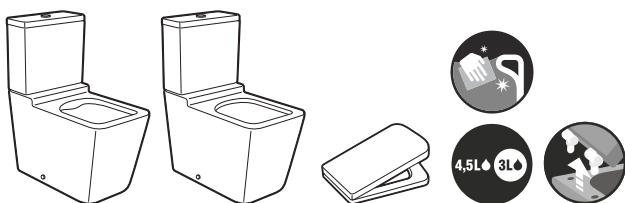

Inspira Square

Inodoro de tanque bajo adosado a pared

645 mm de longitud

€
Blanco

Taza para tanque bajo Rimless. Salida dual	Novedad A342536000	293,00
Taza para tanque bajo. Salida dual*	A342537000	293,00
Tanque con tapa y mecanismo de doble pulsador 4,5/3 litros, alimentación inferior oculta	A341520000	214,00
Asiento y tapa de Supralit®, de caída amortiguada	A80153200B	165,00