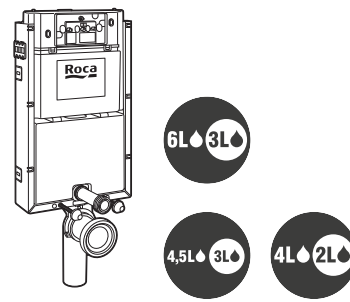

Basic WC

Para inodoro suspendido	€
Con cisterna de doble descarga y accesorios de instalación, profundidad mínima de 125, codo de evacuación 90/110 ø	A890090120 189,00