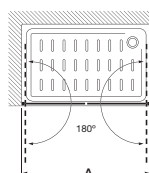

Easy 2P

Frontal ducha de 2 hojas batientes	€ Cristal Transparente		€ Cristal Fumato, Mate o Decorado	
	Blanco / Plata Mate	Plata Brillo	Blanco / Plata Mate	Plata Brillo
Medidas (A)				
670 - 1000	564,00	616,00	694,00	746,00
1001 - 1200	609,00	661,00	742,00	794,00
1201 - 1400	652,00	704,00	792,00	844,00

Compensación: 15 mm por cada lado.
El tratamiento MaxiClean (M) supone un coste adicional de: +67 €