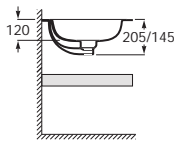

Toallero opcional

Para faldón de 125 mm

Estante adicional

Disponible en ancho 385 mm y altura 50 mm

Modelos cubetas

Modo Round

Modo Soft

A	B	C	D
450	260	185/125	100
550	310	205/145	120