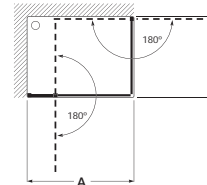

Angular

Novedad

Access PLF + PL

Angular ducha de 1 hoja batiente dividida en dos partes independientes + 1 fija + 1 hoja batiente dividida en dos partes independientes

Medidas PLF (A)	Apertura puerta	€ Cristal Transparente	Plata Brillo
970 - 1100	615		937,00
1101 - 1200	640		947,00
1201 - 1400	645		957,00
Medidas PL (B)			
600 - 800	-		683,00
801 - 1000	-		732,00

Compensación: 15 mm por cada lado.
Para precio total sumar ambos lados (A + B).
El tratamiento MaxiClean (M) supone un coste adicional de: + 88€ (en total)