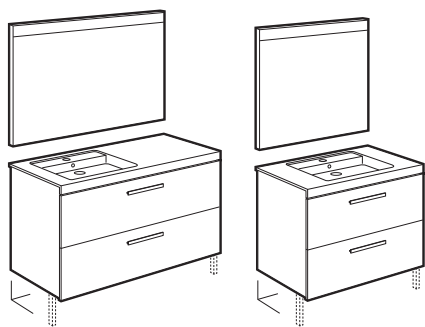

Prisma

Pack Prisma

Unik 2 cajones y espejo LED Prisma Basic

			€
1100	Izquierda	A855939XXX	1.045,00
	Derecha	A855940XXX	1.045,00
900	Izquierda	A855937XXX	953,00
	Derecha	A855938XXX	953,00
800		A855936XXX	862,00
600		A855935XXX	773,00
Opcional: €			
	Caja organizadora 90 x 90	A816819409	8,88
	Caja organizadora 208 x 100	A816820409	14,80
	Conjunto de dos patas	A816764339	42,30
	Toallero para mueble	A816760001	97,50
	Set 2 colgadores para mueble	A816761001	81,30
	Placa antivaho	A812292000	32,70