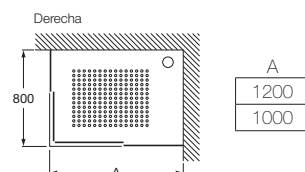

Cabinas

Zen Club

Cabina de hidromasaje			€
1200 x 800	Derecha	A2H0429000	4.515,00
	Izquierda	A2H0428000	4.515,00
1000 x 800	Derecha	A2H0425000	4.297,00
	Izquierda	A2H0424000	4.297,00
Asiento opcional		A2H0432000	313,00

Zen Basic

Cabina de hidromasaje			€
1200 x 800	Derecha	A2H0431000	2.915,00
	Izquierda	A2H0430000	2.915,00
1000 x 800	Derecha	A2H0427000	2.763,00
	Izquierda	A2H0426000	2.763,00
Asiento opcional		A2H0432000	313,00