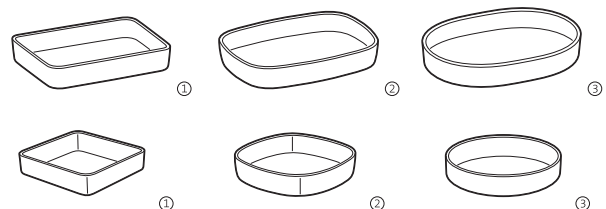

Lavabo encimera Fineceramic®

Incluye desagüe universal con tapón cerámico Ø 72 mm

			€
			Blanco
① Square	550 x 370 x 75	A327534000	241,00
	370 x 370 x 75	A32753R000	217,00
② Soft	550 x 370 x 75	A327504000	241,00
	370 x 370 x 75	A32750R000	217,00
③ Round	Ø 550 x 75	A327527000	241,00
	Ø 370 x 75	A32752R000	217,00