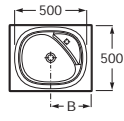

B
Min	315
Máx	2485

Compatibilidad de cubetas según ancho de encimera

Medida cubeta (mm)	Ancho encimera (mm)		Longitud mínima encimera (mm)				
	450	500	1 cubeta	2 cubetas	3 cubetas	4 cubetas	
$\varnothing$ 370	NO	SI	580	1.160	1.740	2.320	
Modo	450 x 260	SI	SI	600	1.200	1.800	2.400
	550 x 310	SI	SI	700	1.400	2.100	2.800
Beyond	500 x 420	NO	SI	630	1.260	1.890	2.520