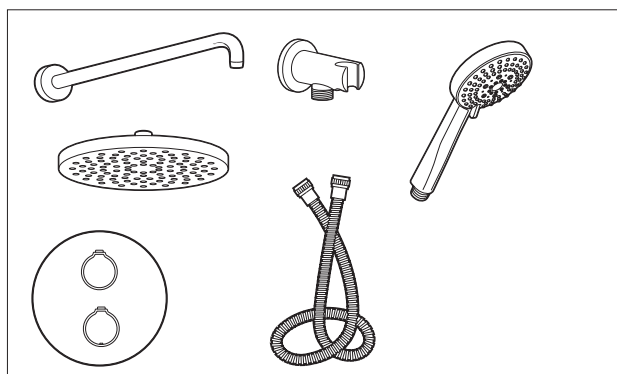

Packs de ducha empotrados

Basic termostato

Pack empotrado	A5D0618C00	€ 435,00
Incluye:		
Mezclador Termostático empotrable para baño ducha T-500	A5A2A18C00	
Rociador circular ABS RainSense Ø200 mm	A5B2150C00	
Brazo de ducha de pared L400 mm	A5B0250C00	
Soporte toma Aqua Round	A5B5250C00	
Flexo metálico 1,70 m Neoflex	A5B2716C00	
Ducha de mano Stella 100/3	A5B1B03C00