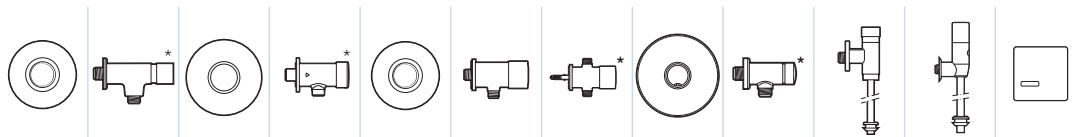

Griferías recomendadas para urinarios

	TEMPORIZADA									FLUXOR	ELECTRÓNICAS	
	Instant		Fluent		Sprint			Avant		Aqualine	Sentronic-V	Sentronic-S
	A5A9077C00	A5A9277C00	A5A9A24C00	A5A9B24C00	A5A9024C00	A5A9224C00*	A5A9124C00*	A5A9079C00	A5A9279C00	A5A9177C00	A5A9A79C00	A5A8102..0**
	Site Mural A359605000	•		•		•			•			•
	Site Mural A359607000 A359607001		•		•		•		•	•	•	
	Euret A35945F000	•		•		•			•			•
	Euret A35945H000		•		•		•		•	•	•	
	Spun A353148000	•		•		•			•			•
	Spun A353147000	•		•		•			•			•
	Spun A353149000		•		•		•		•	•	•	
	Hall A35362E000	•		•		•			•			•
	Hall A353623000	•		•		•			•			•
	Chic A35945J000	•		•		•			•			•
	Chic A35945L000		•		•		•		•	•	•	
	Mini A353145000		•		•		•		•	•	•	
	Mural A353330001		•		•		•		•	•	•	

* Requiere instalación de tubo exterior para urinario ref. A5A9317C00.

** Requiere subconjunto empotrable ver página 177