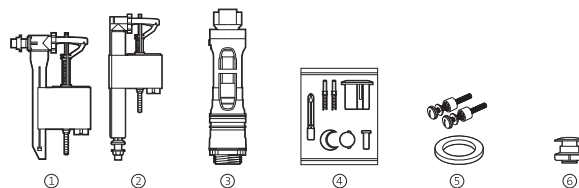

* Compatible para diámetro 40, ver sección mecanismos universales

Dama

Mecanismos		€
Mecanismo universal juego completo doble descarga + alimentación inferior	A822504200*	51,50
Mecanismo universal juego completo doble descarga + alimentación lateral	A822504100	48,20
Mecanismo universal doble descarga accionado por cable, con pulsador, junta y fijaciones	A822502800*	33,50
Mecanismo universal doble descarga con pulsadores	A822502100	31,50
Mecanismo universal descarga simple con pulsadores	A822502200	25,50
Mecanismo universal COMPACT alimentación inferior rosca metálica	A822504400	18,30
Mecanismo universal COMPACT alimentación lateral rosca metálica	A822504300	15,00
Mecanismo universal alimentación inferior rosca metálica	A822502300	18,30
Mecanismo universal alimentación lateral rosca metálica	A822502400	15,00
① Mecanismo de alimentación lateral A3L	AH0001100R	13,40
② Mecanismo de alimentación A3I, entrada inferior	AH0001000R	17,20
③ Mecanismo de descarga D4_D	AH0000100R	27,60
④ Doble pulsador largo	AH0001700R	11,00
Junta varios mecanismos descarga	AH0001400R	6,50
Junta mecanismo descarga	AH0007200R	1,35