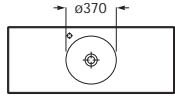

Toallero opcional

Para faldón de 125 mm

Estante adicional

Disponible en ancho 385 mm y altura 50 mm

Modelos cubetas

Modo Round

Modo Soft

A	B	C	D
450	260	185/125	100
550	310	205/145	120