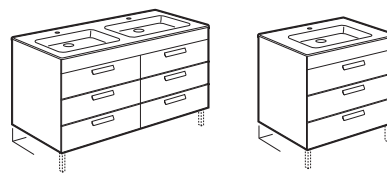

Unik Debba Standard

Conjunto mueble de 2 cajones y lavabo €

1200 (lavabo doble)	A855971XXX	687,00
1000	A855970XXX	467,00
800	A855968XXX	418,00
700	A855967XXX	393,00
600	A855966XXX	372,00

Opcional: €

Conjunto de dos patas	A816757339	28,80
Toallero para mueble	A816760001	97,50
Set 2 colgadores para mueble	A816761001	81,30
Caja organizadora 90 x 90	A816819409	8,88
Caja organizadora 208 x 100	A816820409	14,80