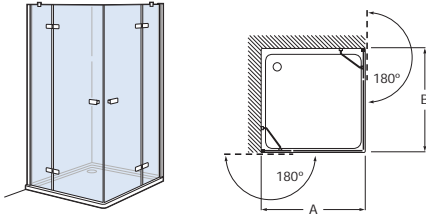

Colección Vela

Altura 1950 mm

Angular

Vela 2PLF

Angular ducha de 2 hojas batientes + 2 fijas

Medidas (A o B)	Apertura puerta	€	
		Cristal Transparente	Cristal Fumato, Mate o Decorado
760 - 900	500	652,00	774,00
901 - 1300	600	663,00	808,00
1301 - 1400	700	673,00	828,00

Compensación: 15 mm.
El tratamiento MaxiClean (M) supone un coste adicional de: +114 € (en total).
Para precio total sumar ambos lados (A+B)