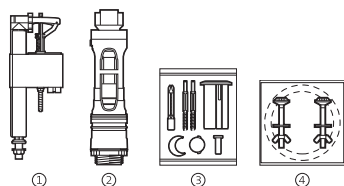

Recambios originales

America

Mecanismos		€
Mecanismo universal juego completo doble descarga + alimentación inferior	A822504200	51,50
Mecanismo universal doble descarga accionado por cable, con pulsador, junta y fijaciones	A822502800	33,50
Mecanismo universal doble descarga con pulsadores	A822502100	31,50
Mecanismo universal descarga simple con pulsadores	A822502200	25,50
Mecanismo universal COMPACT alimentación inferior rosca metálica	A822504400	18,30
Mecanismo universal alimentación inferior rosca metálica	A822502300	18,30
Juego completo de mecanismos para tanque de doble pulsador	AH0004900R	54,50
① Mecanismo de alimentación A3I, entrada inferior	AH0001000R	17,20
② Mecanismo descarga D2D para doble pulsador	AH0003400R	24,60
③ Doble pulsador	AH0001700R	11,00
② Mecanismo Descarga D2D y Pulsadores	AH0000400R	56,50