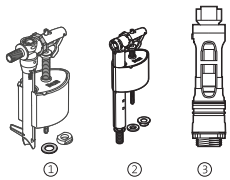

Recambios originales

Debba