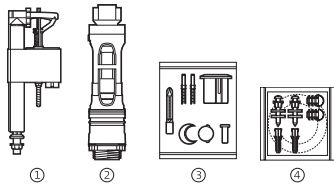

Recambios originales

Hall

Mecanismos		€	Mecanismos		€
Mecanismo universal juego completo doble descarga + alimentación inferior	A822504200	51,50	Mecanismo universal doble descarga con pulsadores	A822502100	31,50
Mecanismo universal doble descarga accionado por cable, con pulsador, junta y fijaciones	A822502800	33,50	Mecanismo universal COMPACT alimentación inferior rosca metálica	A822504400	18,30
Mecanismo universal doble descarga con pulsadores	A822502100	31,50	Mecanismo universal alimentación inferior rosca metálica	A822502300	18,30
Mecanismo universal descarga simple con pulsadores	A822502200	25,50	① Mecanismo de alimentación A3I, entrada inferior	AH0001000R	17,20
Mecanismo universal COMPACT alimentación inferior rosca metálica	A822504400	18,30	② Mecanismo de descarga D4D	AH0000100R	27,60
Mecanismo universal alimentación inferior rosca metálica	A822502300	18,30	Doble pulsador	AH0001800R	10,50
① Mecanismo de alimentación A3I, entrada inferior	AH0001000R	17,20			
② Mecanismo de descarga D2D NR40 para doble pulsador	AH0004800R	24,60			
③ Doble pulsador	AH0001800R	10,50			

Hall

Fijaciones y otros		€	Fijaciones y otros		€
④ Fijaciones y junta taza-tanque	AV0020300R	4,71	Fijación taza-tanque	AV0028800R	13,60
Codo para evacuación vertical, distancia a pared de 210	AV0007700R	11,50			
Juego de fijación a pared del codo de evacuación	AV0013100R	2,72			
Juego de fijación a pared del lavabo	AV0007500R	4,31			
Juego de fijación para taza inodoro y bidé	AV0007600R	2,98			
Juego de fijación semipedestal	AV0015900R	6,30			
Manguito 40 ø para conexión evacuación bidé a pared (tubo 32 ø)	AV0013400R	4,46			

Inspira