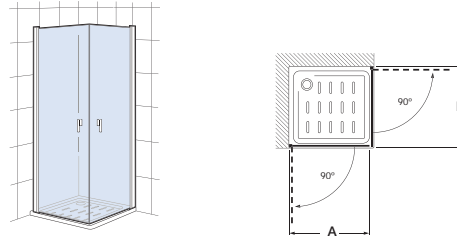

Angular

Easy PLF + LF

Frontal ducha de 1 hoja batiente + 1 fija + 1 lateral fijo		€ Cristal Transparente		€ Cristal Fumato, Mate o Decorado	
Medidas PLF (A)	Apertura puerta	Blanco / Plata Mate	Plata Brillo	Blanco / Plata Mate	Plata Brillo
970 - 1100	615	564,00	616,00	683,00	735,00
1101 - 1200	640	619,00	683,00	759,00	823,00
1201 - 1400	645	682,00	746,00	832,00	896,00
Medidas LF (B)					
670 - 800	-	213,00	233,00	280,00	300,00
801 - 900	-	239,00	259,00	313,00	333,00
901 - 1000	-	265,00	285,00	343,00	363,00

Compensación: 15 mm.
El tratamiento MaxiClean (M) supone un coste adicional de: +88 € (en total)

Easy 2PL

Angular ducha de 2 hojas batientes		€ Cristal Transparente		€ Cristal Fumato, Mate o Decorado	
Medidas (A o B)	Apertura puerta	Blanco / Plata Mate	Plata Brillo	Blanco / Plata Mate	Plata Brillo
600 - 800		414,00	456,00	502,00	544,00
801 - 1000		476,00	518,00	585,00	627,00

Compensación: 15 mm por cada lado.
Para precio total sumar ambos lados (A + B).
El tratamiento MaxiClean (M) supone un coste adicional de: +66 € (en total)