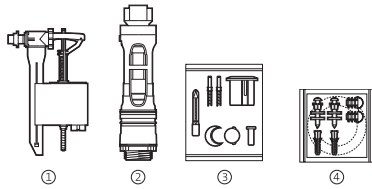

Recambios originales

Dama compacto

Mecanismos		€
Mecanismo universal juego completo doble descarga + alimentación lateral	A822504100	48,20
Mecanismo universal doble descarga accionado por cable, con pulsador, junta y fijaciones	A822502800	33,50
Mecanismo universal doble descarga con pulsadores	A822502100	31,50
Mecanismo universal descarga simple con pulsadores	A822502200	25,50
Mecanismo universal COMPACT alimentación inferior rosca metálica	A822504400	18,30
Mecanismo universal COMPACT alimentación lateral rosca metálica	A822504300	15,00
Mecanismo universal alimentación inferior rosca metálica	A822502300	18,30
Mecanismo universal alimentación lateral rosca metálica	A822502400	15,00
① Mecanismo de alimentación lateral A3L	AH0001100R	13,40
② Mecanismo de descarga D4D	AH0000100R	27,60
③ Doble pulsador	AH0001800R	10,50
Juntas varios mecanismos descarga	AH0001400R	6,50
Junta mecanismos descarga	AH0007200R	1,35