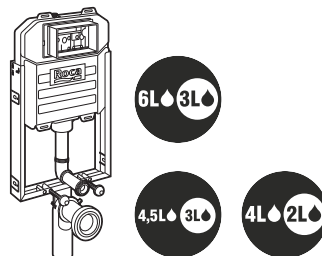

Basic WC Compact

Para inodoro suspendido	€
Con cisterna compacta de doble descarga y accesorios de instalación, profundidad mínima de 80/90, codo evacuación 90/110 ø	A890080120 203,00