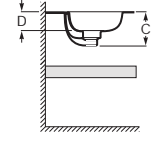

Modo Square

A	B	C	D
450	260	185/125	100
550	310	205/145	120