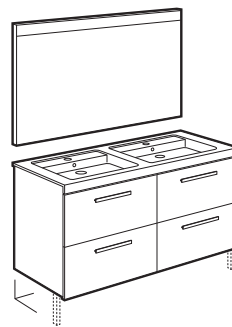

Prisma

Pack Prisma

Unik 4 cajones y espejo LED Prisma Basic

			€
1200		A855941XXX	1.520,00
Opcional: €			
	Caja organizadora 90 x 90	A816819409	8,88
	Caja organizadora 208 x 100	A816820409	14,80
	Conjunto de dos patas	A816764339	42,30
	Toallero para mueble	A816760001	97,50
	Set 2 colgadores para mueble	A816761001	81,30
	Placa antivaho	A812292000	32,70