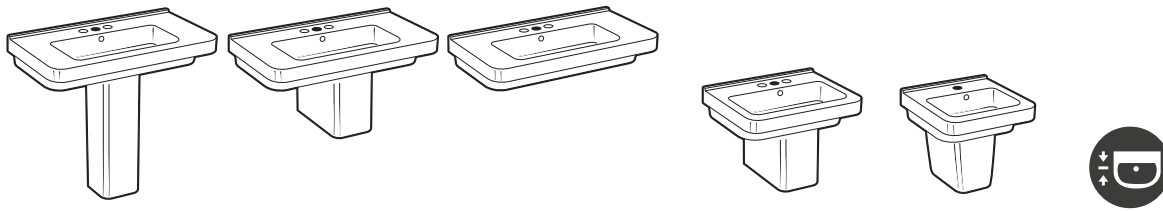

Bidé suspendido compacto		€
480 mm de longitud		Blanco
Bidé suspendido	A357246000	145,00

Dama

Lavabo mural, para pedestal o semipedestal

			€ Blanco
Lavabo con juego de fijación	1000 x 460	A327780000	122,00
	850 x 460	A327781000	103,00
	700 x 460	A327782000	95,70
	650 x 460	A327783000	84,50
	600 x 460	A327784000	79,10
	550 x 460	A327786000	73,70
Pedestal		A337470000	50,70
Semipedestal		A337471000	46,50