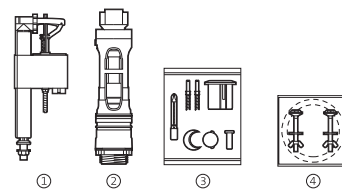

Dama Retro

Mecanismos		€
Mecanismo universal juego completo doble descarga + alimentación inferior	A822504200	51,50
Mecanismo universal doble descarga accionado por cable, con pulsador, junta y fijaciones	A822502800	33,50
Mecanismo universal doble descarga con pulsadores*	A822502100	31,50
Mecanismo universal descarga simple con pulsadores	A822502200	25,50
Mecanismo universal COMPACT alimentación inferior rosca metálica	A822504400	18,30
Mecanismo universal alimentación inferior rosca metálica	A822502300	18,30
Juego completo de mecanismos para tanque de doble pulsador	AH0004200R	52,10
① Mecanismo de alimentación A3I, entrada inferior	AH0001000R	17,20
② Mecanismo de descarga D2D para doble pulsador	AH0003400R	24,60
③ Doble pulsador	AH0001800R	10,50
② Mecanismo Descarga D2D y Pulsadores	AH0000400R	56,50
③		

* Compatible para diámetro 40, ver sección mecanismos universales

Dama Senso compacto

Fijaciones y otros		€
④ Fijaciones y junta taza-tanque	AV0007300R	5,10
③ Tapón embellecedor	AV0012600R	0,79
Juego de fijación a pared del lavabo	AV0007500R	4,31
Juego de fijación para taza inodoro y bidé	AV0007600R	2,98
Juego de fijación semipedestal	AV0015900R	6,30

Dama Retro

Fijaciones y otros		€
④ Fijaciones y junta taza-tanque	AV0008000R	5,26
Juego de fijación a pared del lavabo	AV0007500R	4,31
Juego de fijación para taza inodoro y bidé	AV0007600R	2,98