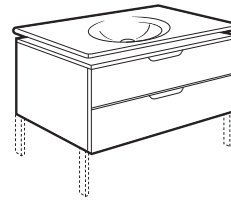

Kalahari

Unik Kalahari
Mueble y lavabo

Lavabo en color blanco.	1000	A855771XXX	1.287,00

Incorpora sistema amortiguado de cierre. Incluye 4 cajas organizadoras con la posibilidad de adquirir más unidades de forma opcional. Posibilidad de instalación suspendido o con patas (2 o 4 patas)

Opcional:			€
Caja organizadora 90 x 90	A816819409	8,88	
Caja organizadora 208 x 100	A816820409	14,80	
Conjunto de dos patas	A816406001	49,30