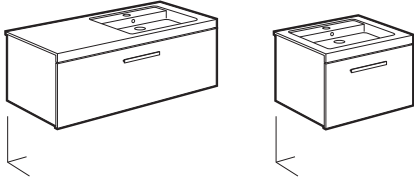

Lavabos + mueble

Prisma

Unik Prisma

Mueble 1 cajón y lavabo

			€
1100	Izquierda	A855948XXX	652,00
	Derecha	A855949XXX	652,00
900	Izquierda	A855946XXX	593,00
	Derecha	A855947XXX	593,00
800		A855945XXX	528,00
600		A855944XXX	470,00

Opcional:

			€
Caja organizadora 90 x 90	A816819409	8,88	
Caja organizadora 208 x 100	A816820409	14,80	
Toallero para mueble	A816760001	97,50	
Set 2 colgadores para mueble	A816761001	81,30