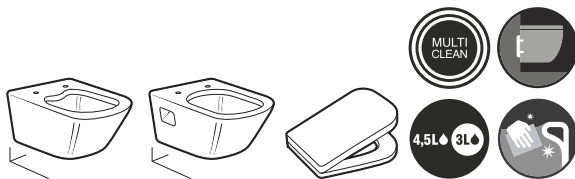

Inodoro suspendido

		€
540 mm de longitud	Blanco	
Taza suspendida Rimless con fijaciones ocultas	Novedad A34647L000	160,00
Taza suspendida	A346477000	133,00
Asiento y tapa de caída amortiguada	A801472004	84,80
Asiento y tapa	A801470004	45,70