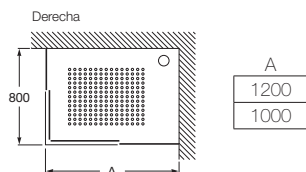

Cabinas

Zen Club

Cabina de hidromasaje			€
1200 x 800	Derecha	A2H0429000	4.515,00
	Izquierda	A2H0428000	4.515,00
1000 x 800	Derecha	A2H0425000	4.297,00
	Izquierda	A2H0424000	4.297,00
Asiento opcional		A2H0432000	313,00

Zen Basic

Cabina de hidromasaje			€
1200 x 800	Derecha	A2H0431000	2.915,00
	Izquierda	A2H0430000	2.915,00
1000 x 800	Derecha	A2H0427000	2.763,00
	Izquierda	A2H0426000	2.763,00
Asiento opcional		A2H0432000	313,00