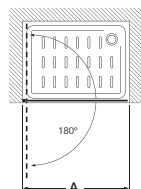

Colección Easy

Altura 1950 mm

Frontal

Easy PE

Frontal ducha de 1 hoja batiente	€ Cristal Transparente		€ Cristal Fumato, Mate o Decorado	
	Blanco / Plata Mate	Plata Brillo	Blanco / Plata Mate	Plata Brillo
Medidas (A)				
670 - 800	414,00	456,00	502,00	544,00
801 - 1000	476,00	518,00	585,00	627,00

Compensación: 15 mm lado bisagra. 10 mm lado cierre.
El tratamiento MaxiClean (M) supone un coste adicional de: +33 €