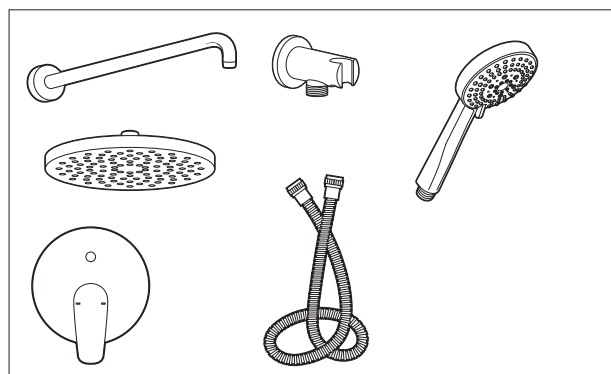

Basic Monomando

Pack empotrado	A5D0518C00	€ 337,00
Incluye:		
Mezclador empotrable para baño ducha Monodin-N	A5A0698C00	
Rociador circular ABS RainSense Ø200 mm	A5B2150C00	
Brazo de ducha de pared L400 mm	A5B0250C00	
Soporte toma Aqua Round	A5B5250C00	
Flexo metálico 1,70 m Neoflex	A5B2716C00	
Ducha de mano Stella 100/3	A5B1B03C00	