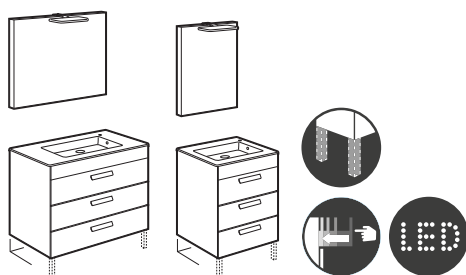

Pack Debba Compact

Incluye Unik Debba, espejo y aplique LED

			€
800	Espejo 800	A851281XXX	537,00
700	Espejo 700	A851280XXX	525,00
600	Espejo 600	A851279XXX	510,00
500	Espejo 500	A851278XXX	502,00
Opcional:	Conjunto de dos patas	A816757339	28,80
	Set 2 colgadores para mueble	A816761001	81,30
	Caja organizadora 90 x 90	A816819409	8,88
	Caja organizadora 208 x 100	A816820409	14,80

Unik Debba Compact

Conjunto base de 3 cajones y lavabo

			€
Conjunto base	800	A857128XXX	395,00
	700	A857127XXX	385,00
	600	A857126XXX	377,00
	500	A857125XXX	368,00
Opcional:	Conjunto de dos patas	A816757339	28,80
	Set 2 colgadores para mueble	A816761001	81,30
	Caja organizadora 90 x 90	A816819409	8,88
	Caja organizadora 208 x 100	A816820409	14,80