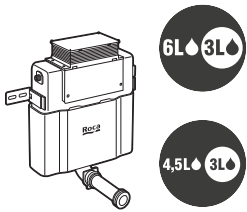

Sistemas Duplo

Basic Tank bajo ventana

Para inodoro no suspendido	€
Con cisterna de doble descarga y accesorios de instalación, profundidad mínima 140. Permite accionamiento frontal o superior	A890121200 157,00