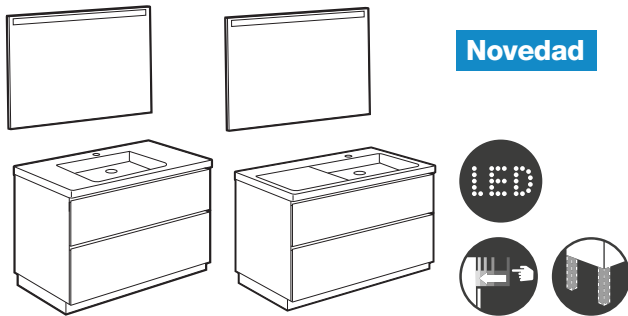

Lavabos + mueble

Lander

Pack Lander

Mueble a suelo de 2 cajones con bandeja oculta, zócalo y espejo Eidos

1000	€		
cubeta en el centro	A851431XXX	810,00	
cubeta a la izquierda	A851432XXX	810,00	
cubeta a la derecha	A851433XXX	810,00	