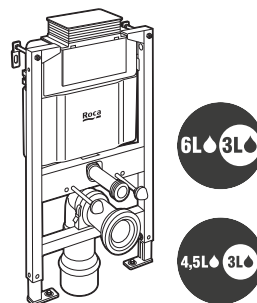

Duplo WC bajo ventana

Para inodoro suspendido	€
Con cisterna de doble descarga y accesorios de instalación, profundidad mínima de 160, codo de evacuación de 90/110 ø. Permite el accionamiento frontal o superior	A890121010 304,00