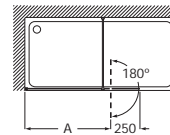

Colección Line

Altura 2000 mm

Walk-In

Line DF

Hoja fija ducha	€ Cristal Transparente		€ Cristal Fumato, Mate o Decorado	
	Plata Brillo	Negro	Plata Brillo	Negro
Medidas (A)				
700 - 900	342,00	410,00	425,00	510,00
901 - 1200	387,00	464,00	478,00	574,00

Compensación: 15 mm.
El tratamiento MaxiClean (M) supone un coste adicional de: +34 €

Line D1HF

Hoja fija ducha + 1 batiente	€ Cristal Transparente		€ Cristal Fumato, Mate o Decorado	
	Plata Brillo	Negro	Plata Brillo	Negro
Medidas (A)				
700 - 900	584,00	701,00	675,00	810,00
901 - 1200	628,00	754,00	728,00	874,00

Compensación: 15 mm.
El tratamiento MaxiClean (M) supone un coste adicional de: +57 €.
* A las medidas (A) añadir los 250 mm de la puerta