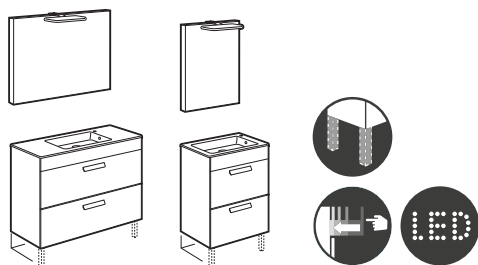

Debba

Compact Cajones

(fondo reducido de 36 cm)

Pack Debba Compact

Incluye Unik Debba, espejo y aplique LED

			€
800	Espejo 800	A855915XXX	420,00
700	Espejo 700	A855914XXX	402,00
600	Espejo 600	A855913XXX	385,00
500	Espejo 500	A855912XXX	367,00
Opcional:	Conjunto de dos patas	A816757339	28,80
	Set 2 colgadores para mueble	A816761001	81,30
	Caja organizadora 90 x 90	A816819409	8,88
	Caja organizadora 208 x 100	A816820409	14,80