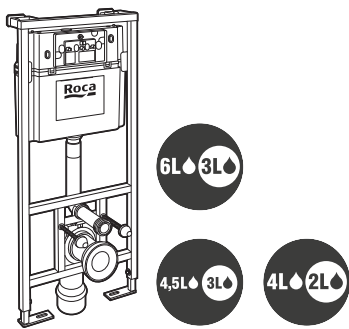

Duplo WC

Para inodoro suspendido	€
Con cisterna de doble descarga y accesorios de instalación, profundidad mínima de 140, codo de evacuación 90/110 ø	A890090200 235,00