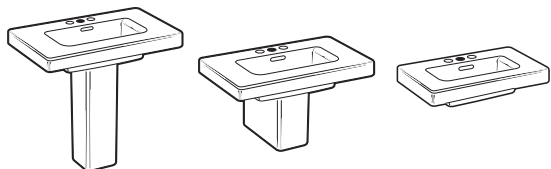

Khroma

Lavabo para pedestal o semipedestal

			€ Blanco
Lavabo con juego de fijación	800 x 480	A327650000	315,00
	700 x 480	A327651000	282,00
	600 x 480	A327652000	258,00
Pedestal		A337650000	198,00
Semipedestal		A337652000	162,00