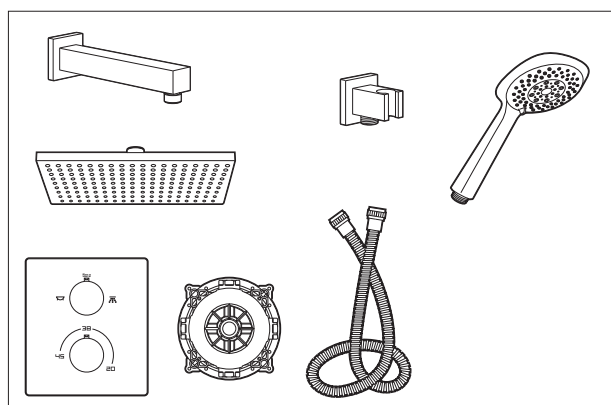

Termostático RocaBox Square

Pack empotrado	A5D1088C00	€ 699,00
Incluye:		
Mezclador Termostático empotrable para baño ducha T-2000	A5A0C88C00	
RocaBox	A525869403	
Rociador ABS RainSense 200 x 200 mm	A5B2350C00	
Brazo de ducha de pared L400 mm square	A5B0950C00	
Soporte toma Aqua Square	A5B0850C00	
Flexo metálico 1,70 m Neoflex	A5B2716C00	
Ducha de mano Sensum Square 4F	A5B1108C00