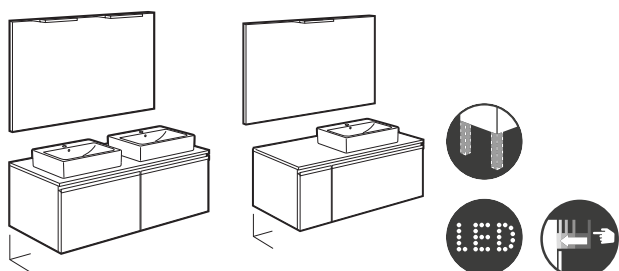

Muebles para lavabos

Heima

Pack Heima

Incluye mueble base Heima, espejo y aplique LED Smartlight

				€
1200	espejo 1200 y dos apliques Smartlight 280	A851045XXX		947,00
1100	espejo 1100 y aplique Smartlight	derecha	A851043XXX	807,00
		izquierda	A851044XXX	807,00
900	espejo 900 y aplique Smartlight	derecha	A851041XXX	765,00
		izquierda	A851042XXX	765,00
Opcional:				€
	Conjunto de dos patas	A856925331		42,20
	Placa antivaho	A812292000		32,70