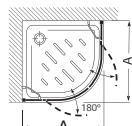

Colección Easy

Altura 1950 mm

Angular

Easy MRF

Angular ducha de 2 hojas batientes + 2 fijas

Medidas (A)	Apertura puerta	€ Cristal Transparente		€ Decorado Cuarzo	
		Blanco / Plata Mate	Plata Brillo	Blanco / Plata Mate	Plata Brillo
750 - 900 (R500)	650	722,00	828,00	859,00	965,00
901 - 1100 (R500)	650	748,00	854,00	898,00	1.004,00

Compensación: 15 mm por cada lado.

El tratamiento MaxiClean (M) supone un coste adicional de: +119 €.

Este modelo solo dispone de acabado cristal Cuarzo

No se admiten devoluciones en ningún producto configurable

Medidas en mm

Acabados cristales:
Transparente, Mate y Fumato

Decorados cristales:
Cuarzo, Jade y Jaspe

Perfiles:
Plata brillo, Mate, Blanco

MaxiClean
OPCIONAL

Tomando como referencia el vértice de la mampara, determinamos la posición derecha o izquierda