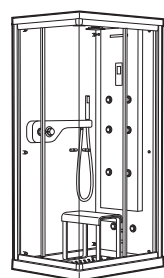

Cabinas

Zen Club

Cabina de hidromasaje			€
1200 x 800	Derecha	A2H0429000	4.515,00
	Izquierda	A2H0428000	4.515,00
1000 x 800	Derecha	A2H0425000	4.297,00
	Izquierda	A2H0424000	4.297,00
Asiento opcional		A2H0432000	313,00

Zen Basic

Cabina de hidromasaje			€
1200 x 800	Derecha	A2H0431000	2.915,00
	Izquierda	A2H0430000	2.915,00
1000 x 800	Derecha	A2H0427000	2.763,00
	Izquierda	A2H0426000	2.763,00
Asiento opcional		A2H0432000	313,00