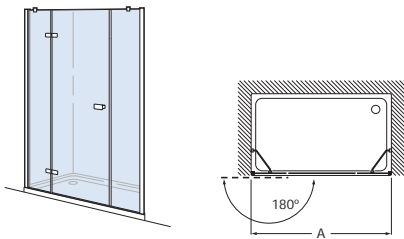

Vela P2F

Frontal ducha de 1 hoja batiente + 2 fijas

Medidas (A)	Apertura de la puerta	€	
		Cristal Transparente	Cristal Fumato, Mate o Decorado
1160 - 1300	600	939,00	1.084,00
1301 - 1500	600	955,00	1.110,00
1501 - 1800	700	970,00	1.150,00
1801 - 2000	700	986,00	1.176,00

Compensación: 15 mm por cada lado.
El tratamiento MaxiClean (M) supone un coste adicional de: +80 €

Vela 2P2F

Frontal ducha de 2 hojas batientes + 2 fijas

Medidas (A)	Apertura puerta	€	
		Cristal Transparente	Cristal Fumato, Mate o Decorado
1460 - 1800	1000	1.103,00	1.303,00
1801 - 2000	1200	1.214,00	1.426,00

Compensación: 15 mm por cada lado.
El tratamiento MaxiClean (M) supone un coste adicional de: +112 €

No se admiten devoluciones en ningún producto configurable

Medidas en mm

Acabados cristales:
Transparente, Mate y Fumato

Decorados cristales:
Cuarzo, Jade y Jaspe

MaxiClean
OPCIONAL