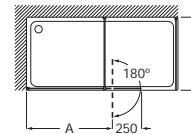

Line DF + LF

Hoja fija ducha + 1 lateral fijo	€ Cristal Transparente		€ Cristal Fumato, Mate o Decorado	
	Plata Brillo	Negro	Plata Brillo	Negro
Medidas DF (A)				
700 - 900	342,00	410,00	425,00	510,00
901 - 1200	387,00	464,00	478,00	574,00
Medidas LF (B)				
700 - 900	342,00	410,00	411,00	493,00
901 - 1000	387,00	464,00	467,00	560,00

Compensación: 15 mm.
El tratamiento MaxiClean (M) supone un coste adicional de: +68 € (en total)

Line D1HF + LF

Hoja fija ducha + hoja batiente + 1 lateral fijo	€ Cristal Transparente		€ Cristal Fumato, Mate o Decorado	
	Plata Brillo	Negro	Plata Brillo	Negro
Medidas D1HF (A)				
700 - 900	584,00	701,00	675,00	810,00
901 - 1200	628,00	754,00	728,00	874,00
Medidas LF (B)				
700 - 900	342,00	410,00	411,00	493,00
901 - 1000	387,00	464,00	467,00	560,00

Compensación: 15 mm.
El tratamiento MaxiClean (M) supone un coste adicional de: +91 € (en total).
* A las medidas (A) añadir los 250 mm de la puerta

No se admiten devoluciones en ningún producto configurable

Medidas en mm

Acabados cristales:
Transparente, Mate y Fumato

Decorados cristales:
Cuarzo, Jade y Jaspe

Periferia:
Plata brillo y Negro **Novedad**

MaxiClean
OPCIONAL