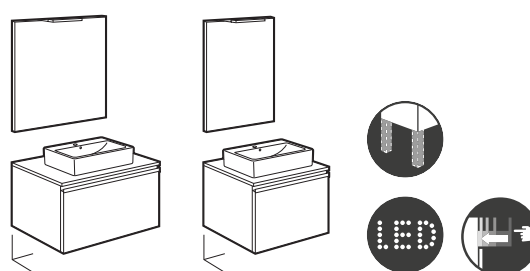

Pack Heima

Incluye mueble base Heima, espejo y aplique LED Smartlight

				€
1200	espejo 1200 y dos apliques Smartlight 280	A851045XXX		947,00
1100	espejo 1100 y aplique Smartlight	derecha	A851043XXX	807,00
		izquierda	A851044XXX	807,00
900	espejo 900 y aplique Smartlight	derecha	A851041XXX	765,00
		izquierda	A851042XXX	765,00
Opcional:				€
	Conjunto de dos patas	A856925331		42,20
	Placa antivaho	A812292000		32,70