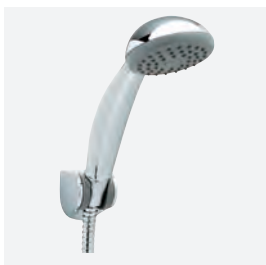

Ref.: 100697 45
Kit de ducha GE2, flexo, soporte y ducha 1 jet
GE2 shower set, flexible hose, holder and 1 jet handshower

Box: 1 Carton: 18 Pallet: 216

PVP: 27,50 €