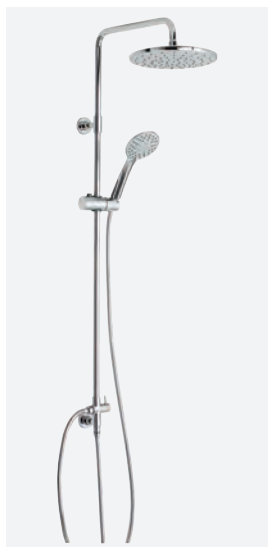

Ref.: 1744 45
Set columna fija con kit
Fixed column set with kit

Box: 1 Carton: 4 Pallet: 24

PVP: 193,73 €