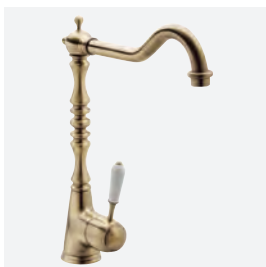

**Box: 1 Carton: 4 Pallet: 72**

**PVP: 157,00 €**

**Ref.: 68201 39 45 66**  
Monomando de fregadera cromo  
Chromed sink mixer

**Box: 1 Carton: 4 Pallet: 96**

**PVP: 167,00 €**

**Ref.: 68201 39 43 66**  
Monomando de fregadera bronce  
Bronze sink mixer