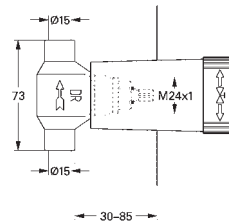

29 800 000

14,20

Cuerpo empotrable para
llave de paso G 1/2"
Montura de llave de paso G 1/2"
Patrón de montaje
Latón

29 802 000
Idem, G 3/4"

22,65

29 805 000
Idem, G 1"

57,30

29 801 000