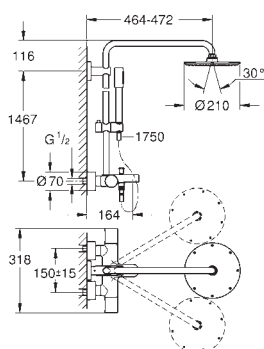

27 641 000

Cromo

1.295,00

Rainshower System 210
Sistema de ducha con termostato para baño ducha

Brazo para ducha mural de 450 mm orientable a 45°

Termostato visto con Aquadimmer

Ducha mural Rainshower Cosmopolitan 210 (28 373)

Ángulo de rotación de ± 15°

Inversor separado para la teleducha Sena (28 341)

Soporte deslizante de la barra (12 140) ajustable en altura.

Flexo metálico de 1,75 m (27 178)

GROHE EcoJoy limitador de caudal 9,5 l/min

GROHE SafeStop Tope de seguridad a 38°C

GROHE SafeStop Plus limitador de temperatura opcional a 43°C incluido