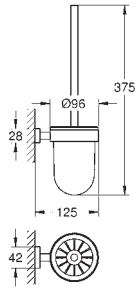

GROHE ESSENTIALS CUBE

Referencia

Color

Precio

40 513 001 RRP

chromo

54,54

Essentials Cube

Escobillero de pared

Material: Metal / vidrio

Montaje mural

Fijación oculta

GROHE StarLight acabado cromado

40 791 001 RRP

blanco

5,12

40 791 KS1 RRP

velvet black

5,12

Recambio cepillo de la escobilla