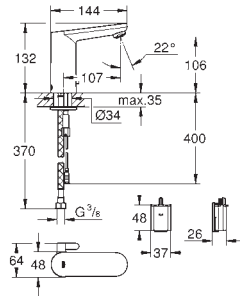

GROHE EUROSMART COSMOPOLITAN E

Referencia

Color

Precio

36 327 001

Cromo

339,00

Eurosmart Cosmopolitan E
Mezclador de lavabo electrónico 1/2" Tamaño M
con mezclador y limitador ajustable de temperatura

Con sensor infrarrojo para comunicación bidireccional para configuración, monitorización y mantenimiento. Batería de litio 6V. tipo CR-P2

Vida útil de la batería: aprox. 7 años (150 usos al día)

GROHE EcoJoy mousseur 5,7 l/min

Con conexiones flexibles

Válvulas anti-retorno

Filtros colectores de suciedad con válvula solenoide integrada

Batería externa

Indicador luminoso de cambio de pila

Con 7 pre programas, Descarga automática

Desinfección térmica

Modo limpieza

Funciones adicionales y ajustes precisos

con el mando adicional 36 407 001