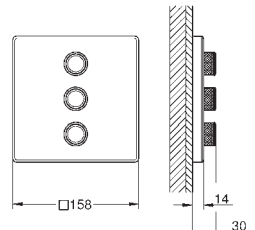

Grotherm SmartControl
Placa con triple llave de paso
Sólo parte exterior

Escudo de metal con **GROHE QuickFix** (escudo con eje de sellado, cubierta de fijación), con ajuste 6°

GROHE StarLight acabado cromado

SmartControl pulsar ON- OFF,

gire para ajustar el caudal de EcoJoy

Símbolos intercambiables

Salidas múltiples, pueden accionarse simultáneamente

Placa en moon white vidrio acrílico blanco

Parte empotrable no incluida

Caudal:

salida D = 28 l/min

salida E = 28 l/min

salida A = 28 l/min

salidas D+E+A = 65 l/min

Reductor de caudal opcional para cumplir con la certificación CALGreen

35 600 000 +++*

GROHE Rapido SmartBox cuerpo empotrable universal

119,00