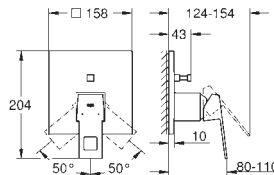

35 600 000 +++* 119,00
GROHE Rapido SmartBox cuerpo empotrable universal

novedad

24 062 000 cromo 179,00

Eurocube
Mezclador con inversor de 2 vías.
Sólo parte exterior
Parte empotrada GROHE Rapido SmartBox 35 600 000
GROHE SilkMove Cartucho de discos cerámicos 46 mm
GROHE StarLight acabado cromado
Florón metálico con GROHE QuickFix
Escudo de metal, con ajuste 6°
Palanca metálica
inversor automático de 2 vías
Caudal:
Salida B = 27 l/min, Salida C = 27 l/min
Parte empotrable no incluida