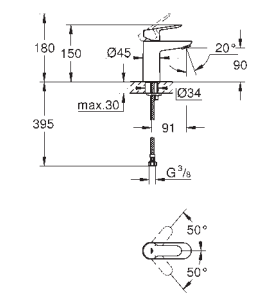

BauEdge
Monomando de lavabo 1/2"
Tamaño S

Palanca metálica

GROHE Cartucho de discos cerámicos Longlife de 28 mm

GROHE StarLight acabado cromado

GROHE EcoJoy mousseur 5,7 l/min

Cadena deslizante

Con conexiones flexibles