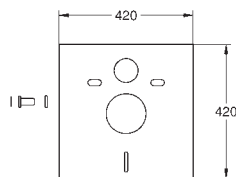

Placa de fibra de yeso
1180 x 480 x 12,5 mm
sin agujeros

38 558 00M +++*

19,50

**Rapid SL
Anclaje de fijación**

Para fijación de los
elementos a la pared.
Para fijar los elementos en paredes resistentes
o delante de tabiques ligeros
Regulable desde 130 - 230 mm
Revestimiento individual o en serie
Elementos de fijación
Pernos y tuercas (2 unidades)