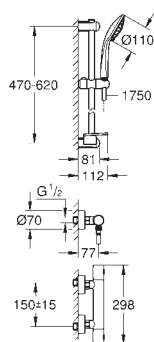

Grotherm 1000 Cosmopolitan M

Conjunto de ducha con termostato de ducha 1/2"

Compuesto por:

Termostato de ducha Grotherm 1000 Cosmopolitan M 1/2"

(34 065 002)

Conjunto de ducha Euphoria 110 Masaje, 600 mm (27 231 001)