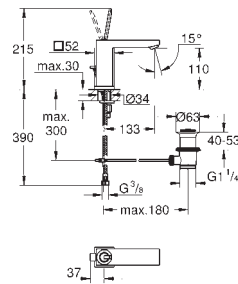

23 657 000

Cromo

299,00

Eurocube Joy
Monomando de lavabo 1/2"
Tamaño M

Palanca metálica

Cartucho Joystick con tecnología GROHE FeatherControl

GROHE StarLight acabado cromado

GROHE EcoJoy SpeedClean mousseur 5,7 l/min

GROHE QuickFix Plus sistema de rápida instalación

Vaciador automático

Con conexiones flexibles