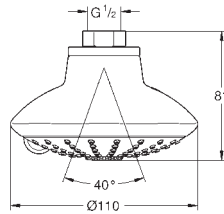

Referencia Color Precio

27 247 001 cromo 85,00

Euphoria 110 Massage
Ducha mural con 3 zonas de agua

Rain, SmartRain, Massage
Ducha orientable
Conexión 1/2"

GROHE EcoJoy limitador de caudal 9,5 l/min
GROHE DreamSpray distribución perfecta del agua
GROHE SprayDimmer, con reductor de caudal
GROHE StarLight acabado cromado
Sistema antical **SpeedClean**

27 270 00E cromo 73,90