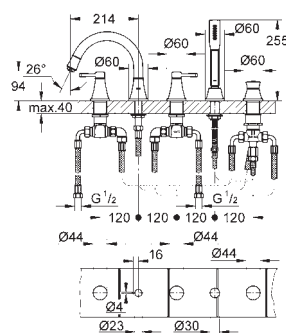

19 919 000	chromo	1.355,00
19 919 IGO	chromo/ oro	1.559,00

Grandera
Combinación para baño y ducha 3/4"

Montura cerámica 1/2", 90°

Compuesto por:

Sistema monomando de encimera
Caño con mousseur integrado e inversor baño/ducha
Teleducha Grandera, Flexo metálico 1,50 m.

Con conexiones flexibles

Válvula anti-retorno
Necesaria parte empotrable 29 037 000