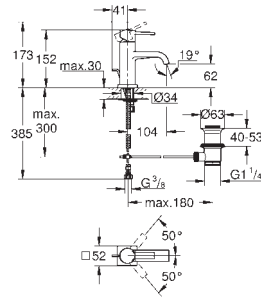

32 757 000 **Cromo** **439,00**

Allure
Monomando de lavabo 1/2"
Tamaño M
GROHE SilkMove Cartucho de discos cerámicos 28 mm
GROHE EcoJoy limitador de caudal a 6.0 l/min.
Aireador tipo «Mousseur»
Vaciador automático
Con conexiones flexibles