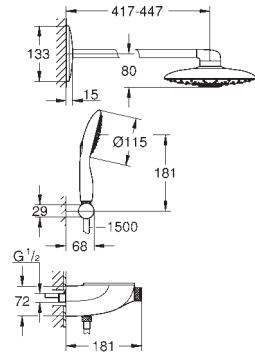

GROHE RAINSHOWER SYSTEM SMARTCONTROL

Referencia

Color

Precio

26 443 000

chromo

1.295,00

Rainshower System SmartControl 360 DUO
Combinación de Sistema de ducha con termostato, visto / empotrado
Compuesto por:

Termostato SmartControl visto/empotrado

Dos opciones de ducha:

Ducha mural Rainshower 360 DUO con brazo de ducha horizontal de 450 mm, cabezal cromado

GROHE PureRain ó **GROHE Rain O² spray*** y **Trio Massage**

Teleducha Power&Soul Ø 115 mm, cabezal blanco (27 671 LS0)

Soporte (27 055 000)

Flexo Silverflex de 1,50 m (28 364)

GROHE DreamSpray distribución perfecta

del agua por todo el cabezal

GROHE TurboStat Cartucho compacto

con termoelemento de cera

Tecnología GROHE EcoJoy ahorro de

agua con el máximo bienestar

GROHE SafeStop Tope de seguridad a 38°C

GROHE SafeStop Plus limitador de

temperatura opcional a 43°C incluido

SmartControl pulsar ON- OFF,

gire para ajustar el caudal de EcoJoy

GROHE EasyReach bandeja

Importante: Necesario para su instalación set para empotrar 26 264 001 y cuerpo empotrado 26 449 000.

* Seleccionar el tipo de chorro mural en la instalación, viene prefijado de fábrica con chorro: GROHE PureRain