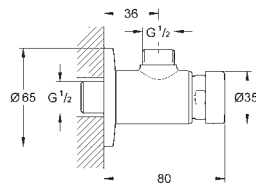

36 267 000

Cromo

82,95

Euroeco Cosmopolitan T
Grifo mural de ducha 1/2"

Temporizado

Índices azul y rojo

3 ajustes de tiempo de salida del agua:

corto - medio- largo (prefijado de fábrica: corto),
aprox.7, 15, 30 seg (dependiendo de la presión)