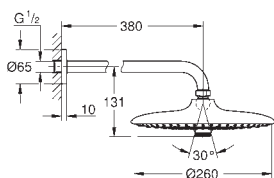

*** SPA colours:

● BE ● GL ● DA ● A0
● EN ● GN ● DL ● AL

26 458 000 +++*

chromo

209,00

Euphoria 260

Conjunto de ducha mural con brazo 380 mm, 3 chorros

Compuesto por:

Ducha mural Euphoria 260 (26 455)

Con 3 tipos de chorro:

Rain, SmartRain, Jet

Brazo de ducha Rainshower 380 mm (28 361 000)

GROHE DreamSpray distribución perfecta

del agua por todo el cabezal

GROHE StarLight acabado cromado

Sistema antical SpeedClean

Conducto interno del agua protegido para mayor durabilidad