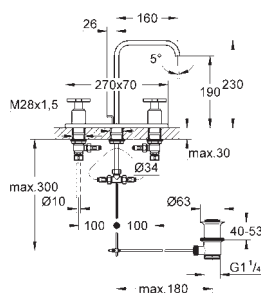

20 143 000 **Cromo** **698,00**

Allure
Batería de lavabo 1/2"
Tamaño M
Montura carbodur de 180°
Limitador de caudal a 8l/ min.
Caño con mousseur integrado
Vaciador automático
Conexiones flexibles entre el cuerpo central y las llaves laterales