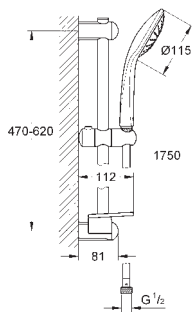

27 230 001 +++* cromo 93,90

Euphoria 110 Duo
Conjunto de ducha 2 chorros
Teleducha Duo (27 220 000)
Barra de ducha de 60 cm (27 499)
Flexo Silverflex de 1,75 m. (28 388)
Jabonera GROHE EasyReach (27 596)
GROHE SprayDimmer, con reductor de caudal
GROHE QuickFix (soporte superior ajustable para adaptarlo a los agujeros existentes)
Conducto interno del agua protegido para mayor durabilidad
Sistema antitorsi3n „Twistfree“