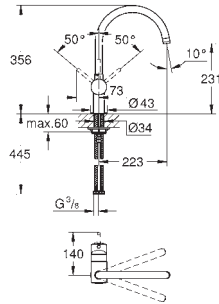

32 917 000 **+++*** **romo** 219,00
32 917 DC0 **supersteel** 284,70
32 917 KS0 **velvet black** 284,70

Minta
Monomando de fregadero 1/2"
Caño en C
GROHE StarLight acabado cromado
GROHE SilkMove Cartucho de discos cerámicos 46 mm
Limitador ecológico de caudal
Caño tubular giratorio
Con conexiones flexibles

novedad