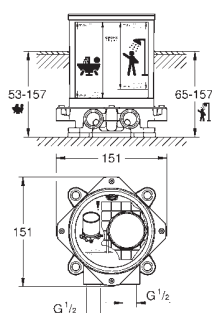

45 984 001

492,00

Base de empotramiento de 1/2"
para el montaje de caños de bañera o duchas de pie
Sólo parte empotrable
Placa de instalación con 360° de ajuste horizontal y 3° de ajuste vertical
Profundidad de montaje 53 a 157 mm
Profundidad de instalación 65-157 mm para mezcladores de ducha, compensador de profundidad 92 mm
2 conexiones de 1/2" hembra (suministro de agua fría y caliente)
Tapón para pruebas estanqueidad
Elementos de fijación