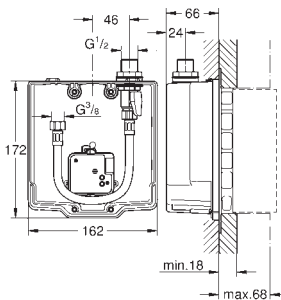

Idem, con longitud de caño 170 mm

36 337 000

102,90

Euroeco Cosmopolitan E
Subconjunto para empotrar

para instalación con mezclador o agua fría

Caja de empotramiento

192 x 95 x 240 mm

Llave de corte