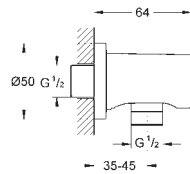

27 057 000 +++* cromo 51,35
27 057 DC0 supersteel 66,75
27 057 LS0 cromo / moon white 65,05
27 057 *** SPA colours 71,90

Rainshower
Codo de salida de 1/2"
con florón redondo

*** SPA colours:

● BE ● GL ● DA ● A0
● EN ● GN ● DL ● AL