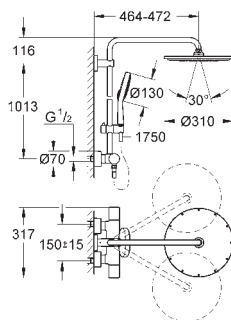

27 968 000

Cromo

1.125,00

Rainshower System 310
Sistema de ducha
con termostato incorporado

Compuesto por:

Brazo para ducha mural de 450 mm orientable a 45°

Termostato visto con Aquadimmer

Ducha Mural Rainshower Cosmopolitan Ø 310 mm (27 477)

Ángulo de rotación de ± 15°

Teleducha Ø 130 mm (27 664 000)

Soporte deslizante de la barra (12 140) ajustable en altura.

Flexo Silverflex de 1,75 m. (28 388)

GROHE SafeStop Tope de seguridad a 38°C

GROHE SafeStop Plus limitador de temperatura opcional a 43°C incluido

GROHE CoolTouch Aislamiento térmico