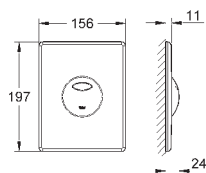

38 862 000		cromo	65,00
38 862 SH0		blanco alpino	50,00
38 862 P00		cromo mate	65,00
38 862 SD0		acero inox	135,00

Skate
Escudo
Dual Flush
Accionamiento **neumático**
Instalación vertical y horizontal
156 x 197 mm, de ABS
GROHE StarLight acabado cromado