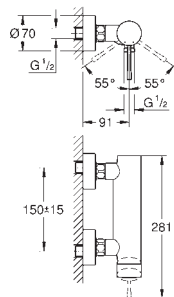

33 636 001	+++*	cromo	189,00
33 636 DC1		supersteel	245,70
33 636 ***		SPA colours	264,60
Essence Monomando de ducha 1/2" Palanca metálica GROHE SilkMove Cartucho de discos cerámicos de 35 mm con limitador ecológico de temperatura GROHE StarLight acabado cromado 1 salida a ducha G 1/2" Válvula anti-retorno Racores en S			

*** SPA colours: