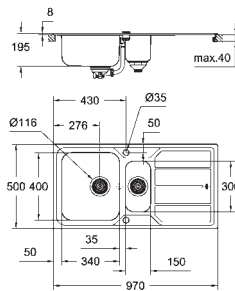

31 572 SD0 RRP

acero inox

247,11

K500

Fregadero de acero inoxidable con escurridor

modelo: K500 60-S 97/50 1.5 rev

tipo de montaje: sobre encimera

material: acero inoxidable AISI 304 (V2A)

GROHE StarLight acabado cromado

amortiguador de ruido GROHE Whisper

tamaño mín. mueble: 600 mm

dimensiones: 970 x 500 mm

1 cubeta: 340 x 400 x 195 mm

1/2 cubeta: 150 x 300 x 162 mm

GROHE QuickFix rápido sistema de instalación reversible

medida corte encimera: 950 x 480 mm

válvula automática

Incluye: set de desagüe, cestillo y set de montaje

10 unidades por pallet

novedad