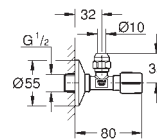

GROHE LLAVES

SPA COLOURS DISPONIBLES A PARTIR
DEL SEGUNDO SEMESTRE 2019

Referencia Color Precio

22 039 000	+++*	cromo	7,95
22 039 DC0		supersteel	10,30
22 039 ***		SPA colours	11,10

Llave de corte de 1/2"
rosca de conexión autosellante
salida 3/8"
con tuerca de compresión Ø 10mm
Varilla
Mando ergonómico metálico
Índice neutro
Rosetón metálico de 55 mm
GROHE StarLight acabado cromado

*** SPA colours:

novedad

22 037 000		cromo	8,30
22 037 DC0		supersteel	10,80
22 037 ***		SPA colours	11,60

Llave de corte de 1/2"
Rosca de conexión optimizada para un mejor agarre
salida 3/8"
con tuerca de compresión Ø 10mm
husillo de protección cierre de agua, latón,
con cámara grasa y sellado con doble junta tórica
Varilla
Mando ergonómico metálico
Índice neutro
Rosetón metálico de 55 mm
GROHE StarLight acabado cromado

*** SPA colours:

22 018 00M	+++*	cromo	47,95

Llave de corte de 1/2"
Rosca de conexión optimizada para un mejor agarre
con tuerca de compresión Ø 10mm
Mando ergonómico
Índice neutro
Rosetón metálico de 55 mm
En cajas de 10 piezas
GROHE StarLight acabado cromado

22 017 00M		cromo	48,90

Llave de corte 1/2"
con tuerca de compresión
3/8"
Para latiguillos de cobre
Ø 10 mm
Volante de plástico
Índice neutro
Tornillo del rosetón
de metal
En cajas de 10 piezas
GROHE StarLight acabado cromado

22 016 00M		cromo	51,90

Llave de corte 1/2"
con conexión de 1/2"
Volante de plástico
Índice neutro
Tornillo del rosetón
GROHE StarLight acabado cromado
En múltiplos de 10 unidades

22 940 000		cromo	13,90

Llave de corte de 1/2"
Volante metálico
Índice neutro
Rosetón
GROHE StarLight acabado cromado