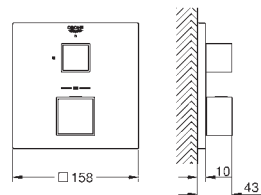

24 153 000 cromo 429,00

Grohtherm Cube
Termostato para 1 salida con llave de corte
Sólo parte exterior
Parte empotrada GROHE Rapido SmartBox 35 600 000
GROHE TurboStat Cartucho compacto con termoelemento de cera
GROHE StarLight acabado cromado
Florón metálico con GROHE QuickFix
Escudo de metal, con ajuste 6°
GROHE SafeStop Tope de seguridad a 38°C
GROHE SafeStop Plus limitador de temperatura opcional a 43°C incluido
Filtros colectores de suciedad
Válvulas anti-retorno
Válvula de cierre cerámica, 120°
Caudal:
Salida B o C = 27 l/min
Parte empotrable no incluida

Disponible a partir del segundo trimestre 2019
35 600 000 +++* 119,00
GROHE Rapido SmartBox cuerpo empotrable universal