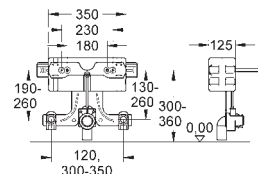

Con rail y accesorios para instalación individual.

Codo de desagüe HT DN 50

Pernos para fijación del urinario

Fluxor

Caja de conexión para transformador con tensión 230 V

37 578 001

139,00

Uniset
Módulo para bidé con carcasa EPS