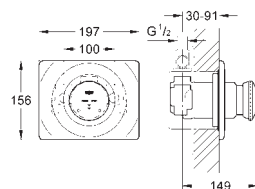

36 121 000

chromo

635,00

Contromix Surf
Mezclador mural de ducha 1/2" Temporizado

Función de paro voluntario
Tiempo de funcionamiento regulable de 5 a 40 seg.

Válvulas anti-retorno
Filtros colectores de suciedad
Necesaria parte empotrable 36 122 000

Presión dinámica a partir de 1,5 bar