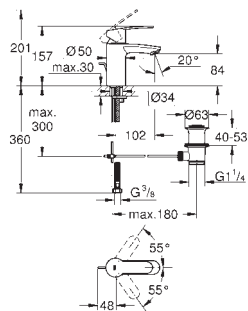

GROHE EUROSTYLE COSMOPOLITAN

Referencia

Color

Precio

33 552 002 +++*

Cromo

142,00

**Eurostyle Cosmopolitan
Monomando de lavabo 1/2"**
Tamaño S

GROHE SilkMove Cartucho de discos cerámicos de 35 mm
Limitador ecológico de caudal
Aireador tipo «Mousseur»

**Vaciador automático
Con conexiones flexibles**

Limitador de temperatura opcional 46 375