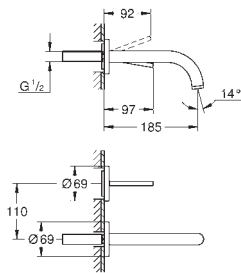

19 287 003
19 287 DC3
19 287 AL3

chromo
supersteel
Brushed hard graphite
(Grafito cepillado)

395,00
513,50
553,00

Atrio
Monomando de lavabo mural joystick
Sólo parte exterior

Necesaria parte empotrable 23 429 000
Cartucho Joystick con tecnología GROHE FeatherControl
GROHE StarLight acabado cromado
GROHE EcoJoy 5.7 l/min mousseur laminar
Distancia entre centros 110 mm
Longitud: 185 mm