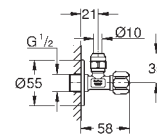

*** SPA colours:

22 018 00M	+++*	cromo	47,95
------------	------	-------	-------

Llave de corte de 1/2"
Rosca de conexión optimizada para un mejor agarre
con tuerca de compresión Ø 10mm
Mando ergonómico
Índice neutro
Rosetón metálico de 55 mm
En cajas de 10 piezas
GROHE StarLight acabado cromado