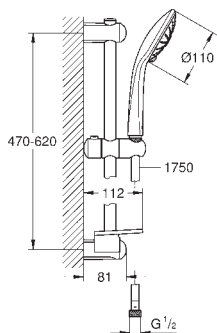

GROHE EUPHORIA

SPA COLOURS DISPONIBLES A PARTIR
DEL SEGUNDO SEMESTRE 2019

Referencia Color Precio

27 231 001 +++* cromo 104,00

Euphoria 110 Massage
Conjunto de ducha con barra 3 chorros
Compuesto por:
Teleducha Masaje (27 221)
Barra de ducha de 60 cm (27 499)
Flexo Silverflex de 1,75 m. (28 388)
Jabonera GROHE EasyReach (27 596)
GROHE SprayDimmer, con reductor de caudal
GROHE QuickFix (soporte superior ajustable para adaptarlo a los agujeros existentes)
Conducto interno del agua protegido para mayor durabilidad
Sistema antitorsi3n „Twistfree“