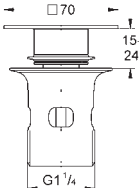

GROHE EUROCUBE

Referencia

Color

Precio

40 565 000

chromo

73,85

Válvula de desagüe 1 1/4"
para lavabos con vaciador automático
GROHE StarLight acabado cromado