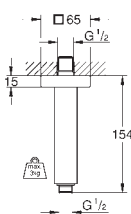

Rainshower
Bravo de ducha de techo 154 mm
de metal

Conexión 1/2"

27 986 000

Cromo

105,00

27 986 IGO

Cromo/ oro

136,50