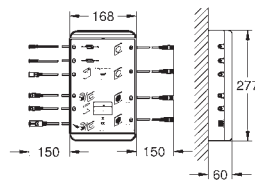

GROHE F-digital Deluxe

Unidad Base Box 2.0 Bluetooth (BCU V2.0)

para conectar los módulos de luz, sonido y vapor

2 enchufes de conexión para cada uno de los 2 módulos de sonido (36 360 000)

2 enchufes de conexión para cada uno de los 2 módulos de luz (36 359 000) o

o 1 ducha de techo (27 865 000) con luces integradas

2 enchufes de conexión para el módulo de vapor (36 362 000 o 36 368 000),

incluye 1 conector para el generador de vapor y 1 conector para el sensor de

temperatura

2 enchufes de conexión para toma de corriente (máximo 4 módulos de luz/sonido

para cada enchufe)

- 2 conexiones de enchufe para la estación base o unidad de Bluetooth (tensión

de alimentación y la línea de datos)

Deben ser accesibles para su mantenimiento

Opcionalmente el panel de control puede colocarse en el

accesorio 36 367 000