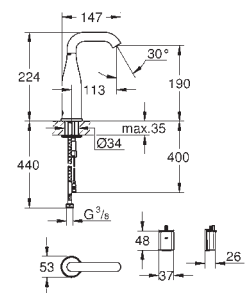

Essence E

Grifo de lavabo 1/2"

Infrarrojo electrónico

Tamaño M

Con sensor infrarrojo para comunicación bidireccional para configuración, monitorización y mantenimiento.

Agua fría o agua premezclada

Batería de litio 6V. tipo CR-P2

Vida útil de la batería: aprox. 7 años (150 usos al día)

GROHE StarLight acabado cromado

Caño giratorio ajustable a 0° / 150° / 360°

Chorro laminar regulado a 5,0 l/min

Flexo con conexiones flexibles

de 350 mm (45 704)

Filtros colectores de suciedad

con válvula solenoide integrada

Batería externa

Sistema de rápida instalación Quickfix

Indicador luminoso de cambio de pila

Con 7 pre programas

Descarga automática

Desinfección térmica

Modo limpieza

Funciones adicionales y ajustes precisos

con el mando adicional 36 407 001

Marca CE

Nivel de sonoridad I conforme DIN4109

Tipo de protección IP 59K