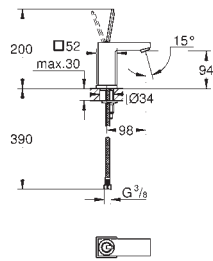

23 656 000

Cromo

265,00

Eurocube Joy
Monomando de lavabo 1/2"
Tamaño S

Palanca metálica

Cartucho Joystick con tecnología GROHE FeatherControl

GROHE StarLight acabado cromado

GROHE EcoJoy SpeedClean mousseur 5,7 l/min

GROHE QuickFix Plus sistema de rápida instalación

Cuerpo liso

Con conexiones flexibles