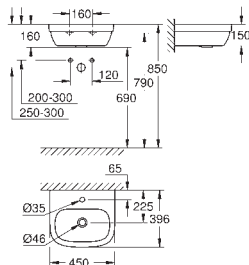

39 324 000 blanco alpino **69,00**
39 324 00H blanco alpino **105,00**
Sanitarios Euro
Lavamanos 45 cm
Mural / suspendido
Un orificio para la grifería
450 x 400 mm
Porcelana sanitaria
Opcional: PureGuard tratamiento anti suciedad
y capa anti bacteriana (00H)
27 unidades por pallet

novedad