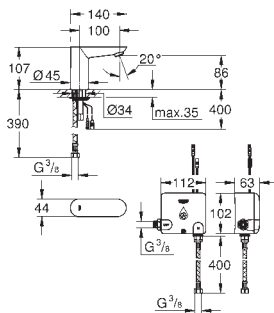

36 384 000

Cromo

559,00

Euroeco Cosmopolitan E

Powerbox

Grifo de lavabo 1/2"

Infrarrojo electrónico

incluye Powerbox, sistema autogenerador de energía

GROHE EcoJoy mousseur 6.0 l/min

Flexo con conexiones flexibles

de 350 mm (45 704)

Filtros colectores de suciedad

Generador de energía con turbina de agua

unidad interna para ahorro energético

con uso de 60 s/24 h stand-by, 260 s/100 h stand-by

con batería adicional de reserva

Descarga automática

Desinfección térmica

Modo limpieza

Funciones adicionales y ajustes precisos

con el mando adicional 36 407 001