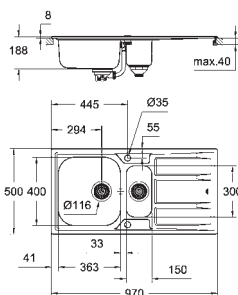

K400

Fregadero de acero inoxidable con escurridor

modelo: K400 60-S 97/50 1.5 rev

tipo de montaje: sobre encimera

material: acero inoxidable AISI 304 (V2A)

GROHE StarLight acabado cromado

amortiguador de ruido GROHE Whisper

tamaño mín. mueble: 600 mm

dimensiones: 970 x 500 mm

1 cubeta: 363 x 400 x 188 mm

1/2 cubeta: 150 x 300 x 188 mm

GROHE QuickFix rápido sistema de instalación

reversible

medida corte encimera: 950 x 480 mm

válvula automática

incluye: desagüe automático, sifón, cestillo y set de montaje

10 unidades por pallet

novedad

31 587 SD0 RRP

acero inox

214,05