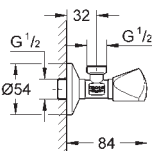

22 940 000		cromo	13,90

Llave de corte de 1/2"
Volante metálico
Índice neutro
Rosetón
GROHE StarLight acabado cromado