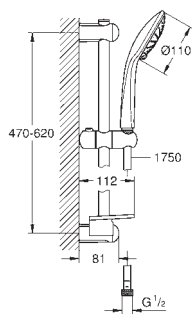

27 230 001 +++* cromo 93,90

Euphoria 110 Duo
Conjunto de ducha 2 chorros
Teleducha Duo (27 220 000)
Barra de ducha de 60 cm (27 499)
Flexo Silverflex de 1,75 m. (28 388)
Jabonera GROHE EasyReach (27 596)
GROHE SprayDimmer, con reductor de caudal
GROHE QuickFix (soporte superior ajustable para adaptarlo a los agujeros existentes)
Conducto interno del agua protegido para mayor durabilidad
Sistema antitorsi3n „Twistfree“