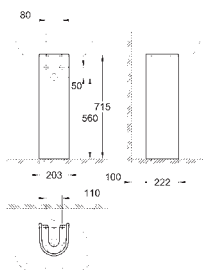

39 325 000 blanco alpino **59,00**
Sanitarios Euro
Semipedestal para lavamanos
Fijaciones invisibles incluidas
Porcelana sanitaria
Recomendado para lavamanos 39 324 000 / 39 324 00H
30 unidades por pallet

novedad