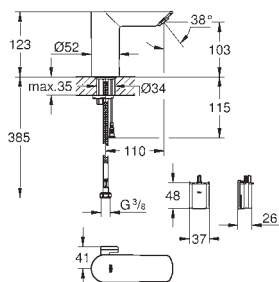

GROHE BAU COSMOPOLITAN E

Referencia

Color

Precio

novedad

36 451 000

Cromo

209,00

Bau Cosmopolitan E
Mezclador de lavabo electrónico 1/2" Tamaño M con mezclador y limitador ajustable de temperatura
Con sensor infrarrojo para comunicación bidireccional para configuración, monitorización y mantenimiento. Batería de litio 6V. tipo CR-P2
Vida útil de la batería: aprox. 7 años (150 usos al día)
GROHE StarLight acabado cromado
GROHE EcoJoy mousseur 5,7 l/min
Cuerpo hecho de polímero compuesto
Con conexiones flexibles
Válvulas anti-retorno
Filtros colectores de suciedad con válvula solenoide integrada
Batería externa
Sistema de rápida instalación Quickfix
Indicador luminoso de cambio de pila
Con 7 pre programas
Descarga automática
Desinfección térmica
Modo limpieza
Funciones adicionales y ajustes precisos con el mando adicional 36 407 001
Marca CE
Nivel de sonoridad I conforme DIN4109

novedad

36 452 000 +++*

Cromo

189,00