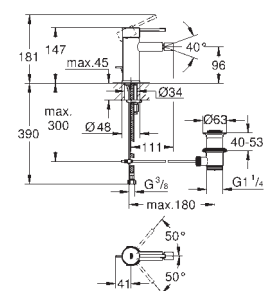

32 935 001 +++* 198,00
32 935 DC1 supersteel 257,40
32 935 *** SPA colours 277,20

Essence
Monomando de bidé 1/2"
Tamaño S
Palanca metálica
GROHE SilkMove Cartucho de discos cerámicos 28 mm con limitador ecológico de temperatura
GROHE StarLight acabado cromado
GROHE QuickFix Plus sistema de rápida instalación
Rótula orientable
Vaciador automático
Con conexiones flexibles

*** SPA colours:
● BE ● GL ● DA ● A0
● EN ● GN ● DL ● AL