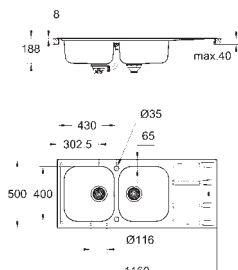

K400

Fregadero de acero inoxidable con escurridor

modelo: K400 80-S 116/50 2.0 rev

tipo de montaje: sobre encimera

material: acero inoxidable AISI 304 (V2A)

GROHE StarLight acabado cromado

amortiguador de ruido GROHE Whisper

medida mín. mueble: 800 mm

dimensiones: 1160 x 500 mm

2 cubetas: 362.5 x 400 x 188 mm

GROHE QuickFix rápido sistema de instalación

reversible

medidas corte encimera: 1140 x 480 mm

válvula automática

incluye: desagüe automático, sifón, cestillo y set de montaje

6 unidades por pallet

novedad

31 570 SD0 RRP

acero inox

288,43