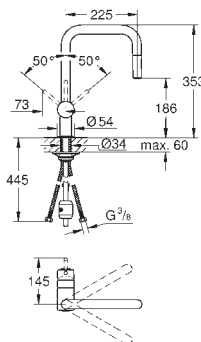

32 488 000 **romo** 219,00
32 488 DC0 **supersteel** 284,70

Minta
Monomando de fregadero 1/2"
Caño en U, **GROHE StarLight** acabado cromado
GROHE SilkMove Cartucho de discos cerámicos 46 mm
Limitador ecológico de caudal
Ángulo de giro seleccionable: 0° / 150° / 360°
Caño tubular giratorio
Con conexiones flexibles
Sistema de rápida instalación Quickfix
Limitador de temperatura opcional 46 375 000

novedad