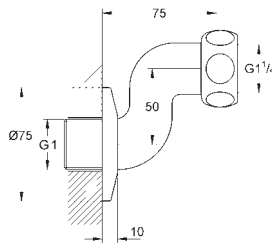

12 411 000

chromo

88,70

Racor en S

Tuerca de 1 1/4" x G 1"

Excentricidad 50 mm

Tornillo del rosetón

para ref. 35 085, 35 086

GROHE StarLight acabado cromado