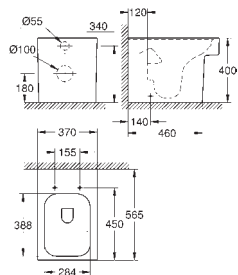

39 245 00H

blanco alpino

599,00

Sanitarios Cube
Inodoro suspendido
Para cisterna empotrada
Rimless
Incluye set de fijación
Porcelana sanitaria
Adosado a pared con fijaciones ocultas
PureGuard capa antisuciedad y tratamiento antibacteriano

novedad

39 485 00H

blanco alpino

559,00

Sanitarios Cube
Inodoro a suelo para tanque alto adosado a pared
Para cisterna empotrada
Salida dual
Adosado a pared
Rimless
Incluye set de fijación
Porcelana sanitaria
PureGuard capa antisuciedad y tratamiento antibacteriano
8 unidades por pallet

novedad