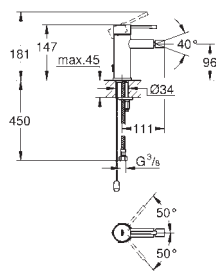

GROHE ESSENCE

SPA COLOURS DISPONIBLES A PARTIR
DEL SEGUNDO SEMESTRE 2019

Referencia Color Precio

32 934 001	+++*	cromo	179,00
Essence Monomando de bidé 1/2" Tamaño S Palanca metálica GROHE SilkMove Cartucho de discos cerámicos 28 mm con limitador ecológico de temperatura GROHE StarLight acabado cromado GROHE QuickFix Plus sistema de rápida instalación Rótula orientable Cadena deslizante Con conexiones flexibles