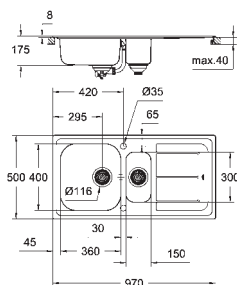

K300

Fregadero de acero inoxidable con escurridor

modelo: K300 60-S 97/50 1.5 rev

tipo de montaje: sobre encimera

material: acero inoxidable AISI 304 (V2A)

GROHE StarLight acabado cromado

amortiguador de ruido GROHE Whisper

tamaño mín. mueble: 600 mm

dimensiones: 970 x 500 mm

1 cubeta: 360 x 400 x 175 mm

1/2 cubeta: 150 x 300 x 155 mm

GROHE QuickFix rápido sistema de instalación

reversible

medida corte encimera: 950 x 480 mm

válvula automática

incluye: desagüe automático, sifón, cestillo y set de montaje

10 unidades por pallet

novedad

31 565 SD0 RRP

acero inox

189,26