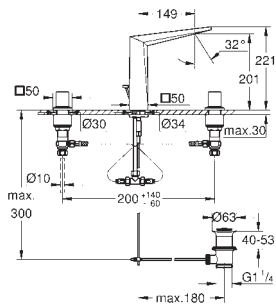

23 112 000 cromo 679,00

Idem, cuerpo liso

23 114 000 cromo 890,00

Allure Brilliant
Monomando de lavabo 1/2"
Tamaño XL

para lavabos tipo **Bol** de sobremueble
GROHE SilkMove Cartucho de discos cerámicos 28 mm
Limitador de temperatura
GROHE EcoJoy limitador de caudal a 5.0 l/min.
GROHE QuickFix rápido sistema de instalación
Caño con mousseur integrado
Cuerpo liso
Con conexiones flexibles