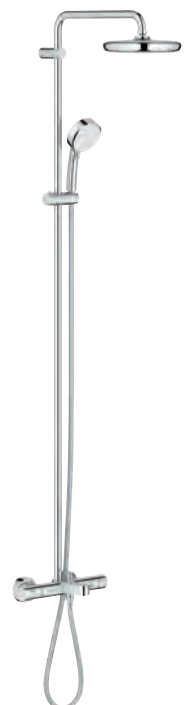

26 223 001

Cromo

595,00

Tempesta Cosmopolitan System 210

Sistema de ducha con termostato para baño ducha

Compuesto por:

Brazo para ducha mural de 390 mm

orientable a 45°