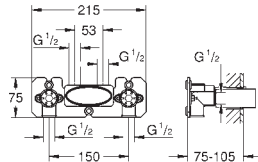

26 449 000

125,00

Cuerpo empotrado para variantes vistas/ empotradas
 2 salidas a ducha G 1/2"
 Profundidad de instalación 75-105 mm
 Tapón para pruebas estanqueidad
 Sellado a la pared
Set de instalación