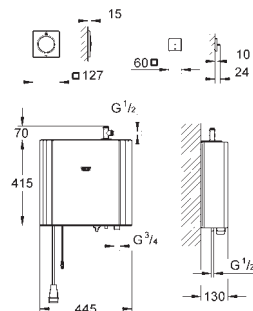

27 934 000

Cromo

3.495,00

GROHE F-digital Deluxe

Generador de vapor 6,6 kW

con dosificador de vapor y sensor de temperatura

Generador de vapor, 415 x 445 x 130 mm

Adecuado para estancias de hasta 17 m²

Tensión de alimentación 400 V 3L+N+PE AC, 50 Hz

Potencia 6,6 kW, entrada de agua 3/4"

Drenaje automático, salida de agua 3/4"

Temperatura máxima del vapor 55°C

Salida de vapor 1/2"

Dosificador de vapor, 127 x 127 mm.

Conexión 1/2"

Sensor de temperatura, 60 x 60 x 12 mm

Requiere conjunto empotrado (29 074 000), unidad base F-digital Deluxe

(26 374 000 o 36 397 000), unidad Bluetooth (36 371 000) y los cables de

conexión, todo a pedir por separado dependiendo del tipo de instalación.

Para más detalles sobre la planificación o información de producto, por favor

contacte con GROHE.