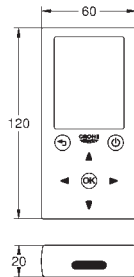

36 409 000

Cromo

525,00

Euroeco Cosmopolitan E Bluetooth
Grifo de lavabo 1/2"

Infrarrojo electrónico

Tamaño M

con sensor de infrarrojos y módulo Bluetooth para la comunicación bidireccional para la monitorización, la configuración y el servicio

Transformador con tensión de conexión

100-240 V AC, 50-60 Hz, 6,75 V DC

Sistema de rápida instalación Quickfix

GROHE StarLight acabado cromado

GROHE EcoJoy mousseur 5,7 l/min

Electroválvula

Filtros colectores de suciedad

con Bluetooth 4.0 * para la comunicación inalámbrica de datos

para Apple ** y dispositivos Android

El rango del bluetooth (10 m) varía dependiendo de los materiales usados entre el transmisor y el receptor

Funcionamiento

Productos protegidos con una contraseña

La app detecta todos los productos Bluetooth al mismo tiempo

ciclos de descarga automáticos y sincronización

automática del tiempo de descarga

uso por día / 30 días

ciclos de desinfección térmicos y tiempo última desinfección

Configuración

Rango de detección y apagado

Desinfección térmica

Descarga automática

Modo limpieza

2 tiempos apagado / encendido

Identificación por nombre

Servicio

Envía y guarda 3 perfiles

Restablecer la configuración de fábrica o de usuario

Versión de hardware y software

Marca CE

Nivel de sonoridad I conforme DIN4109

Tipo de protección IP 59K

Los dispositivos móviles GROHE IR Remote App*** no están incluidos en la entrega y se pueden pedir por separado a través de un Apple store / tienda / iTunes o Google Play tienda autorizada.

* La marca y los logotipos de Bluetooth son marcas registradas propiedad de Bluetooth SIG, Inc. y cualquier uso de dichas marcas por Grohe AG es bajo licencia. Otras marcas y nombres comerciales pertenecen a sus respectivos propietarios.