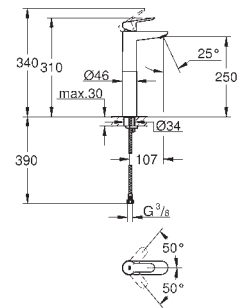

23 761 000 **+++*** **romo** **139,00**

BauEdge
Monomando de lavabo 1/2"
Tamaño XL
para lavabos tipo Bol de sobremueble
Palanca metálica
GROHE Cartucho de discos cerámicos Longlife de 28 mm
GROHE StarLight acabado cromado
GROHE EcoJoy mousseur 5,7 l/min
Sistema de rápida instalación Quickfix
Cuerpo liso
Con conexiones flexibles