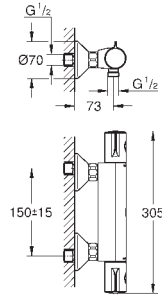

GROHE GROHTHERM 800

Referencia

Color

Precio

34 558 000 +++*

Cromo

199,00

Grotherm 800
Termostato de ducha 1/2"
GROHE SafeStop Tope de seguridad a 38°C
GROHE SafeStop Plus limitador de temperatura opcional a 43°C incluido
GROHE TurboStat Cartucho compacto con termoelemento de cera
Mando graduado con **GROHE EcoButton**, limitador ecológico de caudal
Toma inferior para flexo G 1/2"
Filtros colectores de suciedad
Válvulas anti-retorno
Racores en S
Tecnología GROHE EcoJoy ahorro de agua con el máximo bienestar

34 567 000 +++*

Cromo

249,00