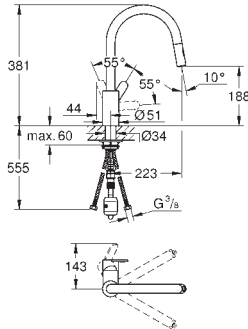

31 482 003

Cromo

249,00

Eurostyle Cosmopolitan
Monomando de fregadero 1/2"

Caño alto

GROHE StarLight acabado cromado

GROHE SilkMove Cartucho de discos cerámicos de 35 mm

GROHE EasyDock garantiza un suave retorno del flexo a la posición inicial

GROHE Zero aísla los conductos de agua internos, sin plomo y sin níquel.

Caño extraíble con doble chorro

Inversor: chorro laminar/ chorro concentrado Jet SpeedClean

Limitador ecológico de caudal

Caño tubular giratorio

360°

Válvula anti-retorno

Con conexiones flexibles

Sistema de rápida instalación Quickfix