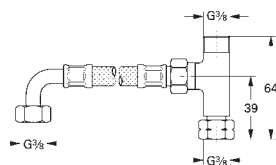

GROHE EUROSMART COSMOPOLITAN E

Referencia

Color

Precio

36 315 000

Cromo

449,00

**Eurosmart Cosmopolitan E
Mezclador de lavabo electrónico
con mezclador y limitador ajustable de temperatura**

Con sensor infrarrojo para comunicación bidireccional para configuración, monitorización y mantenimiento. Transformador con tensión de conexión 100-230 V AC, 50-60 Hz, 6 V DC. Aireador con flujo laminar limitado a 9l./min. caño, Longitud de caño: **170 mm**
Con 7 pre programas, Descarga automática
Desinfección térmica
Modo limpieza
Funciones adicionales y ajustes precisos con el mando adicional 36 407 001
Necesaria parte empotrable 36 339 000

36 339 000

195,00

**Eurosmart Cosmopolitan E
Subconjunto para empotrar
con mezclador metálico**

Caja de empotramiento
192 x 95 x 240 mm
2 llaves de corte integradas
Válvulas anti-retorno
Indicado para
36 315 000

novedad

36 407 001

249,00

Control remoto

para todos los Infrarrojo Electrónicos de GROHE y GROHE Blue Home

Funcionamiento

consumo y uso de datos
Ciclos de desinfección térmica (griferías electrónicas)
Ciclos de auto descarga (griferías electrónicas)
Ciclos modo limpieza (GROHE Blue Home)
Filtro y capacidad CO₂ (GROHE Blue Home)

Configuración

Activación modo limpieza
Desinfección térmica (griferías electrónicas)
Rango de detección (griferías electrónicas)
Retraso de apagado (griferías electrónicas)
Auto descarga (griferías electrónicas)
Capacidad del filtro (GROHE Blue Home)

Servicio

Perfil enviado y guardado
Restablecer la configuración de fábrica o de usuario
Detalles del servicio
Modo demo
Códigos de error (GROHE Blue Home)
3 x Pilas 1.5 V DC (AAA)

34 487 000

Cromo

135,00

**Grohtherm Micro
Termostato oculto para
mezclador de lavabo / cocina**