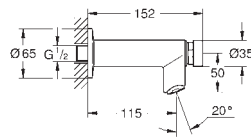

36 266 000 +++*

Cromo

86,90

Euroeco Cosmopolitan T
Grifo mural de lavabo 1/2"

Temporizado

Montaje mural

Índices azul y rojo

Limitador de caudal a 5,7 l/min.

3 ajustes de tiempo de salida del agua:

corto - medio- largo (prefijado de fábrica: corto),
aprox.7, 15, 30 seg (dependiendo de la presión)