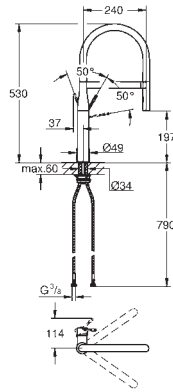

GROHE ESSENCE

SPA COLOURS DISPONIBLES A PARTIR
DEL SEGUNDO SEMESTRE 2019

Referencia

Color

Precio

30 294 000
30 294 DC0

chromo
supersteel

419,00
544,70

Essence

Monomando de fregadero 1/2"

GROHE StarLight acabado cromado

GROHE SilkMove Cartucho de
discos cerámicos 28 mm

restringidor de caudal

con limitador de temperatura integrado

Fregadero Profesional

con flexo higiénico de santoprene **GROHFlex cocina**

Inversor: chorro laminar/ chorro concentrado Jet SpeedClean

Retorno automático del chorro de agua a chorro laminar

Teleducha metálica

GROHE EasyDock M con imán integrado para fijar fácilmente la teleducha

Caño giratorio

Giratorio 360°

Válvula anti-retorno

Con conexiones flexibles

Sistema de rápida instalación Quickfix