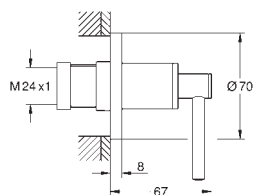

GROHE ATRIO

ACABADO AL DISPONIBLE A PARTIR
DEL SEGUNDO SEMESTRE 2019

Referencia Color Precio

19 088 003	cromo	119,00
19 088 DC3	supersteel	154,70
19 088 AL3	Brushed hard graphite (Grafito cepillado)	166,60

Atrio
Parte exterior llave de paso
Necesaria parte empotrable 35 028 000 o 29 032 000
GROHE StarLight acabado cromado
Profundidad de empotramiento
20-80 mm
Rosetón con junta de sellado
con palanca lisa