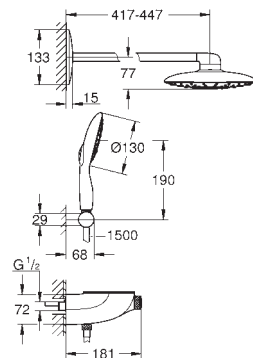

26 446 LS0

moon white

1.159,00

Rainshower System SmartControl 360 MONO

Combinación de Sistema de ducha con termostato, visto / empotrado

Compuesto por:

Termostato SmartControl visto/empotrado

Dos opciones de ducha:

Ducha mural Rainshower 360 MONO con brazo de ducha horizontal 450 mm, cabezal blanco

GROHE PureRain ó GROHE Rain O² spray*

Teleducha Power&Soul 130, cabezal blanco (27 673 LS0)

Soporte (27 055 000)

Flexo Silverflex de 1,50 m (28 364)

Caudal mínimo 10 l./ min.

GROHE DreamSpray distribución perfecta

del agua por todo el cabezal

GROHE TurboStat Cartucho compacto

con termoelemento de cera

Tecnología GROHE EcoJoy ahorro de

agua con el máximo bienestar

GROHE SafeStop Tope de seguridad a 38°C

GROHE SafeStop Plus limitador de

temperatura opcional a 43°C incluido

SmartControl pulsar ON- OFF,

gire para ajustar el caudal de EcoJoy

GROHE EasyReach bandeja

Importante: Necesario para su instalación set para empotrar 26 264 001 y cuerpo empotrado 26 449 000.

* Seleccionar el tipo de chorro mural en la instalación, viene prefijado de fábrica con chorro: GROHE PureRain