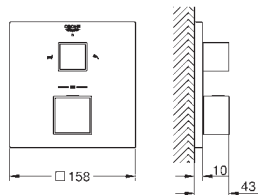

35 600 000 +++*

GROHE Rapido SmartBox cuerpo empotrable universal

119,00

GROHE GROHTHERM CUBE

Referencia Color Precio

novedad

24 155 000 cromo 475,00

Grotherm Cube
Termostato para baño ducha para dos salidas con cierre e inversor integrado
Sólo parte exterior
Parte empotrada GROHE Rapido SmartBox 35 600 000
GROHE TurboStat Cartucho compacto con termoelemento de cera
GROHE StarLight acabado cromado
 Florón metálico con GROHE QuickFix
 Escudo de metal, con ajuste 6°
 Iconos intuitivos impresos para ducha y bañera.
GROHE SafeStop Tope de seguridad a 38°C
GROHE SafeStop Plus limitador de temperatura opcional a 43°C incluido
GROHE AquaDimmer, llave de corte/ inversor integrado.