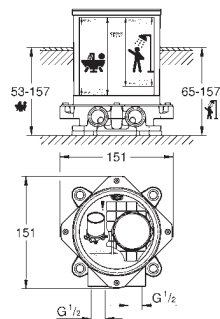

45 984 001		492,00

Base de empotramiento de 1/2"

para el montaje de caños de bañera o duchas de pie

Sólo parte empotrable

Placa de instalación con

360° de ajuste horizontal

y 3° de ajuste vertical

Profundidad de montaje 53 a 157 mm

Profundidad de instalación 65-157 mm para mezcladores de

ducha, compensador de profundidad 92 mm

2 conexiones de 1/2" hembra (suministro de agua fría y caliente)

Tapón para pruebas estanqueidad

Elementos de fijación