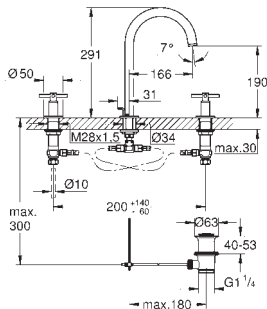

20 008 003
20 008 DC3
20 008 AL3

chromo
supersteel
Brushed hard graphite
(Grafito cepillado)

519,00
675,00
726,60

Atrio
Batería de lavabo 1/2"
Tamaño M

Montura cerámica 1/2", 90°
GROHE EcoJoy 5.7 l/min mousseur laminar
Caño giratorio de fundición
Aireador tipo «Mousseur»
Vaciador automático
con palanca en cruz
Dos sets de tapetas incluidos.
Uno marcado con „H“ Caliente y „C“ Frío
y un set sin marcar.