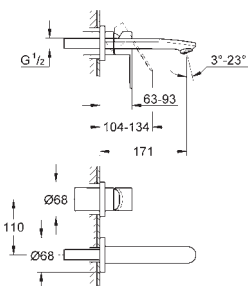

19 571 002

Cromo

219,00

**Eurostyle Cosmopolitan
Monomando de lavabo mural 1/2"**
Tamaño S

Sólo parte exterior

Necesaria parte empotrable 23 571 000

Rosetón metálico

Palanca metálica

GROHE StarLight acabado cromado

GROHE AquaGuide mousseur ajustable

Distancia entre centros 110 mm

Longitud de caño: 171 mm