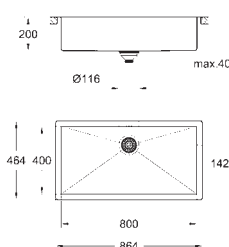

31 580 SD0 RRP

acero inox

544,63

K700

Fregadero acero inoxidable

modelo: K700 90-S 86,4/46,4 1.0

Montaje: enrasado

material: acero inoxidable AISI 304 (V2A)

GROHE StarLight acabado cromado

amortiguador de ruido GROHE Whisper

tamaño mín. mueble: 900 mm

dimensiones: 864 x 464 mm

1 cubeta: 800 x 400 x 200 mm

GROHE QuickFix rápido sistema de instalación

desagüe: Ø 3.5"/90 mm con cestillo de desagüe

Incluye: set de desagüe, cestillo y set de montaje

5 unidades por pallet