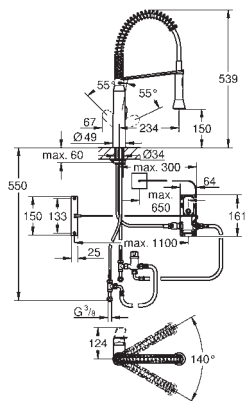

GROHE FOOTCONTROL

Referencia

Color

Precio

30 312 000
30 312 DC0

Cromo
 Supersteel

995,00
1.293,50

K7 Foot Control

Monomando de fregadero electrónico de 1/2"

Caño a media altura

Control de pie: la activación de agua se realiza a través del contacto con el sensor

Alimentación por pila de litio de 6 V.

Electroválvula

Paro de seguridad automático después de 60 seg.

GROHE SilkMove Cartucho de discos cerámicos de 35 mm

Fregadero Profesional

Aireador tipo «Mousseur» **Inversor: chorro / lluvia**

Limitador ecológico de caudal

Caño tubular giratorio

Válvula anti-retorno

Con conexiones flexibles