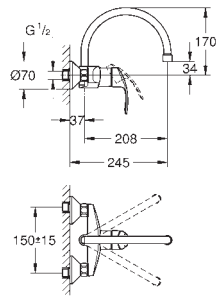

32 482 002

chromo

139,00

Eurosmart

Monomando de fregadero 1/2"

Montaje mural

GROHE StarLight acabado cromado

GROHE SilkMove Cartucho de

discos cerámicos de 35 mm

Aireador tipo «Mousseur»

Limitador ecológico de caudal

Caño tubular giratorio

Longitud de caño: 186 mm

Limitador de temperatura integrado

Racores en S