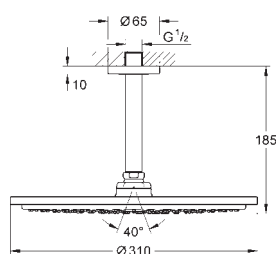

Rainshower Cosmopolitan 310
Conjunto de ducha con brazo de techo 142 mm, 1 chorro
Compuesto por:
Ducha mural Rainshower Cosmopolitan 310 (27 478 000)
1 chorro; Lluvia
Brazo de ducha de techo Rainshower de 142 mm (28 724 000)
GROHE EcoJoy limitador de caudal 9,5 l/min
GROHE DreamSpray distribución perfecta del agua por todo el cabezal
GROHE StarLight acabado cromado
Sistema antical **SpeedClean**
DropSTOP sin goteo en la ducha mural al cerrar el grifo

*** SPA colours:

● BE ● GL ● DA ● A0
● EN ● GN ● DL ● AL