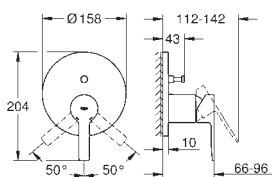

GROHE
LINEARE

Referencia	Color	Precio

novedad

24 064 001	cromo	186,00
24 064 DC1	supersteel	242,00

Lineare
Mezclador con inversor de 2 vías.
Sólo parte exterior
Parte empotrada GROHE Rapido SmartBox 35 600 000
GROHE SilkMove Cartucho de discos cerámicos 46 mm
GROHE StarLight acabado cromado
Florón metálico con GROHE QuickFix
Escudo de metal, con ajuste 6°
Palanca metálica
inversor automático de 2 vías
Caudal:
Salida B = 27 l/min, Salida C = 27 l/min
Parte empotrable no incluida

35 600 000 +++*		119,00
GROHE Rapido SmartBox cuerpo empotrable universal		

novedad