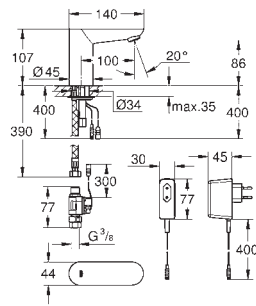

36 269 000

Cromo

285,00

Euroeco Cosmopolitan E

Grifo de lavabo 1/2"

Infrarrojo electrónico

Tamaño M

Agua fría o agua premezclada

Transformador con tensión de conexión

100-230 V AC, 50-60 Hz, 6 V DC

GROHE EcoJoy mousseur 5,7 l/min

Filtros colectores de suciedad

Electroválvula

Sistema de rápida instalación Quickfix

Con 7 pre programas, Descarga automática

Desinfección térmica

Modo limpieza

Funciones adicionales y ajustes precisos

con el mando adicional 36 407 001