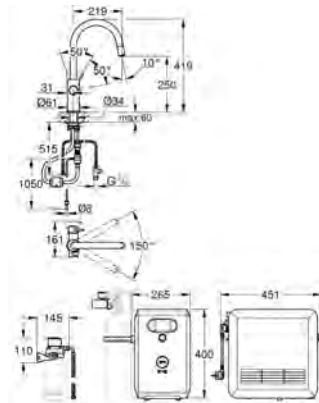

novedad

**GROHE Blue Professional
Starter kit caño en C
Compuesto por:
Monomando de fregadero 1/2"
con función filtro de agua**

Caño en C
Presiona los botones para elegir uno de los 3 tipos de agua fría filtrada sin gas, con poco gas y con gas

GROHE StarLight acabado cromado

GROHE SilkMove Cartucho de discos cerámicos 28 mm

Teleducha extraíble

Caño tubular giratorio

Caño giratorio 150°

Caño con dos salidas de agua independientes para agua filtrada y no filtrada

Con conexiones flexibles

Refrigerador **GROHE Blue Professional**

Suministra 12 litros de agua fría por hora

Display de color con control de presión y giro

270 Watt Unidad de enfriamiento Cooler, 230 V, 50 Hz

Tipo de protección IP 21

Marca CE

Necesarias rejillas de ventilación en la parte inferior del mueble de cocina

Posible configuración del software y supervisión de la capacidad del filtro y CO₂ a través de la aplicación GROHE Ondus

Notificaciones por baja capacidad del filtro y botella CO₂

Posible monitorización adicional a través de GROHE Blue Professional Browser Monitor

con Bluetooth 4.0* e interfaz WIFI para comunicación inalámbrica de datos para Apple ** y dispositivos Android

El rango del bluetooth (10 m) varía dependiendo de los materiales usados entre el transmisor y el receptor

cabezal de filtro con ajuste de la dureza del agua

El filtro GROHE Blue, la botella de CO₂ y el cartucho de limpieza no están incluidos en la entrega y deben pedirse por separado.

Requisitos del sistema Apple

iPhone con iOS 9.0 o superior

Requisitos del sistema Android

teléfono inteligente con Android 4.3 o superior

Los dispositivos móviles y la aplicación GROHE Ondus *** no están incluidos en la entrega y deben pedirse por separado a través de una tienda / tienda iTunes o Google Play de Apple.

* La palabra y los logotipos de la palabra Bluetooth son marcas registradas propiedad de Bluetooth SIG, Inc. y Grohe AG las utiliza bajo licencia. Otras marcas comerciales y nombres comerciales son los de sus respectivos dueños.

** Apple, el logotipo de Apple, iPod, iPod Touch, iPhone e iTunes son marcas comerciales de Apple Inc., registradas en los EE. UU. Y en otros países. Apple no es responsable de la función de este dispositivo ni del cumplimiento de las normas de seguridad y normativas.

*** Disponible de forma gratuita a través de la aplicación iTunes o la tienda Google Play.