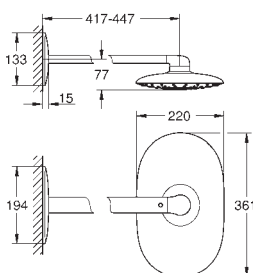

Rainshower 360 MONO

Conjunto de ducha mural con brazo 450 mm, 1 chorro

Compuesto por:

Ducha mural Rainshower 360 MONO, cabezal blanco
1 chorro:

GROHE PureRain ó **GROHE Rain O² spray***
Brazo de ducha de 450 mm orientable 45°
GROHE DreamSpray distribución perfecta del agua por todo el cabezal

GROHE StarLight acabado cromado

Sistema antical **SpeedClean**

Conducto interno del agua protegido para mayor durabilidad

Necesaria parte empotrable 26 264 001

* Seleccionar el tipo de chorro mural en la instalación, viene prefijado de fábrica con chorro: GROHE PureRain