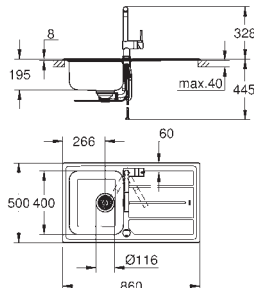

31 573 SD0 RRP

acero inox

338,02

Minta

Bundle de fregadero y grifo de cocina

Compuesto por:

Fregadero K500 de acero inoxidable con escurridor (31 571 SD0)

monomando de fregadero Minta (32 168 000)

Caño alto

GROHE StarLight acabado cromado

GROHE SilkMove Cartucho de

discos cerámicos de 35 mm

Teleducha extraíble

Limitador ecológico de caudal

Caño tubular giratorio

Giratorio 360°

Válvula anti-retorno

Con conexiones flexibles

Sistema de rápida instalación Quickfix

8 unidades por pallet