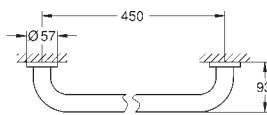

40 421 001	RRP	+++*	cromo	32,64
40 421 DC1	RRP		supersteel	42,55
40 421 ***	RRP		SPA colours	45,86

Essentials Asidero de bañera
Material: metal
349 mm (longitud funcional 295 mm)
Fijación oculta
GROHE StarLight acabado cromado

*** SPA colours:

40 793 001	RRP		cromo	46,69
40 793 DC1	RRP		supersteel	61,15

Essentials Asidero de bañera
Material: metal
507 mm (longitud funcional 450 mm)
Fijación oculta
GROHE StarLight acabado cromado