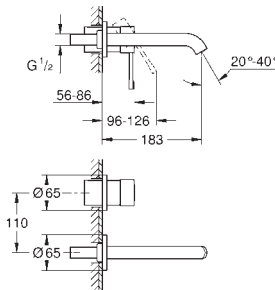

20 299 001 cromo 325,00

Essence
Bateria de lavabo
Tamaño L
Palanca metálica
Montura cerámica 1/2", 90°
GROHE StarLight acabado cromado
GROHE EcoJoy mousseur 5,7 l/min
GROHE QuickFix rápido sistema de instalación
GROHE AquaGuide mousseur ajustable
Vaciador automático
Conexiones flexibles entre el cuerpo central y las llaves laterales
Rosca de conexión 1/2" x 10,5 mm