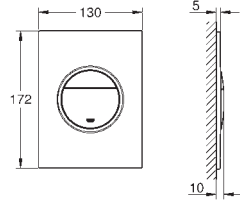

GROHE ESSENCE

SPA COLOURS DISPONIBLES A PARTIR
DEL SEGUNDO SEMESTRE 2019

Referencia Color Precio

37 601 000 +++* 83,95
37 601 DC0 supersteel 109,14

Nova Cosmopolitan S
Escudo Dual Flush
Accionamiento neumático
Cisterna GD2
130 x 172 mm
de ABS
GROHE StarLight acabado cromado
Tecnología GROHE EcoJoy ahorro de agua con el máximo bienestar
Marco con fijaciones magnéticas y anclajes de fijación incluidos
Necesario patrón de montaje 40 911 000, venta por separado

28 912 000 cromo 149,00