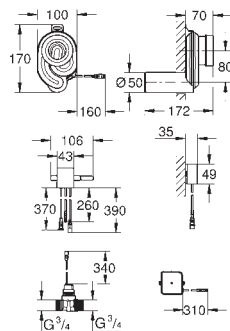

39 368 000

687,00

Sensor de temperatura para urinario

Transformador con tensión de conexión
100-240 V AC, 50-60 Hz, 6,75 V DC
sifón con sensor de temperatura
Válvula solenoide con filtro
Presión mínima 0,5 bares
Presión máxima 10 bares
Con 7 pre programas
Descarga automática
Modo limpieza
pre descarga apertura/ cierre
Marca CE