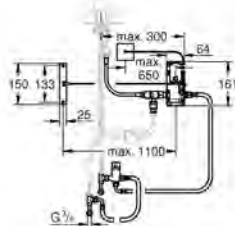

Caño tubular giratorio

Válvula anti-retorno

Con conexiones flexibles

Sistema de rápida instalación Quickfix

30 309 000

299,00

FootControl

Set recambio equipamiento Retro-fit