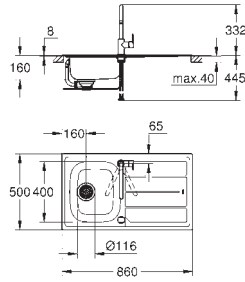

GROHE FREGADEROS DE ACERO INOXIDABLE

Referencia

Color

Precio

novedad

31 562 SD0 RRP

acero inox

164,46

Bau

Bundle de fregadero y grifo de cocina

Compuesto por:

Fregadero K200 de acero inoxidable con escurridor

Monomando de fregadero Bau Edge (31 367 000)

Caño alto

Instalación en un solo agujero

GROHE StarLight acabado cromado

GROHE Cartucho de discos cerámicos Longlife de 28 mm

Aireador tipo «Mousseur»

Caño tubular giratorio

Giratorio 360°

Con conexiones flexibles

Sistema de rápida instalación Quickfix

8 unidades por pallet

novedad