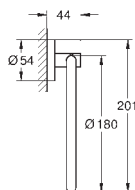

40 365 001	RRP	+++*	cromo	20,65
40 365 DC1	RRP		supersteel	26,85
40 365 ***	RRP		SPA colours	28,92

Essentials Argolla
Material: metal
Fijación oculta
GROHE StarLight acabado cromado

1. *** SPA colours:
2. BE
   - GL
   - DA
   - A0
   - EN
   - GN
   - DL
   - AL