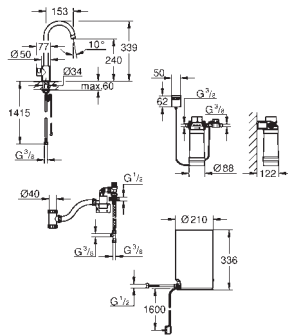

GROHE Red Mono

Grifo de fregadero y calentador Tamaño M

Compuesto por:

GROHE Red Mono grifo

Caño en C

GROHE ChildLock presionar botón para

obtener agua hirviendo

Certificación TÜV triple seguridad electrónica

contra posibles accidentes al activar

accidentalmente el agua hirviendo

GROHE StarLight acabado cromado

Caño tubular con aislamiento

Caño giratorio 150°

conexión para el GROHE Red boiler

GROHE Red boiler, Tamaño M

para hervir y calentar agua

3 litros de agua hirviendo a 100° C

4 litros capacidad total

Presión de entrada requerida: 1-7 bar

con conexiones flexibles y salida para el agua hirviendo

Marca CE

Tensión de conexión 230 V 50 Hz

Consumo de energía 2100 W

Consumo de energía de reserva 15 W

Eficiencia energética clase A

Filtro GROHE Red

para protección anti-cal del calentador

Capacidad 600 L a 15° dKH

5 fases de filtrado de agua