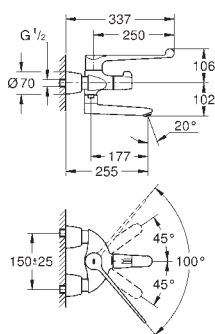

Grotherm Special Termostato «Medical» 1/2"

Apertura / cierre con palanca ergonómica
Montaje mural
Palanca metálica ergonómica de 250 mm para accionar con el codo.
Área de giro 100°
Tope metálico
Monturas cerámicas 1/2"

GROHE TurboStat Cartucho compacto con termoelemento de cera
GROHE SafetyPlus mando de temperatura ergonómico con pre-ajuste de seguridad con tope entre 35°C y 43°C
Fácil desinfección térmica via llave opcional 47 994 000

Caño fundido con cojinete reforzado 90°
Bloqueable

Aireador con flujo laminar limitado a 9l./min.
Filtros colectores de suciedad

Válvulas anti-retorno

Longitud: 255 mm

Racores en S

Bloqueable

GROHE StarLight acabado cromado

47 994 000

11,00

Grotherm Special Mando para desbloquear la temperatura

Desbloqueo del mando de la temperatura para realizar desinfección térmica.