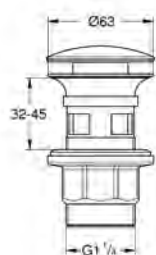

40 824 000 +++*

chromo

18,95

Válvula de desagüe con push-open
para lavabos con rebosadero
Tapón desmontable
Puede cerrarse