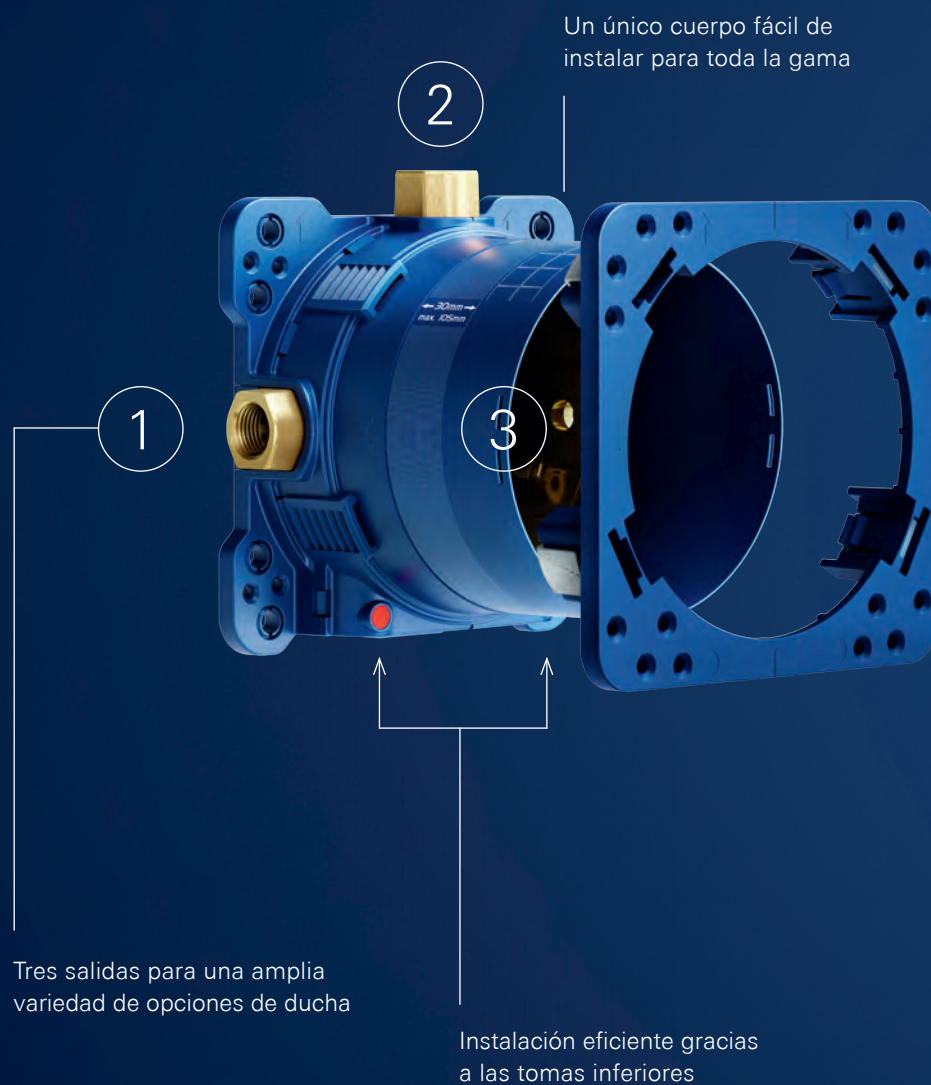

LA SOLUCIÓN UNIVERSAL PARA LAS NECESIDADES DEL FUTURO