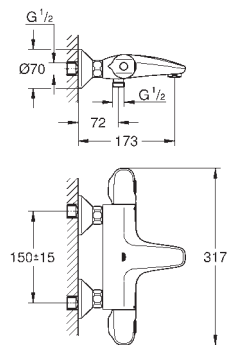

Grotherm 1000
Termostato para baño y ducha 1/2"
GROHE CoolTouch Aislamiento térmico
Mandos ergonómicos con tecnología GROHE MetalGrip
GROHE SafeStop Tope de seguridad a 38°C
GROHE SafeStop Plus limitador de temperatura opcional a 43°C incluido
GROHE TurboStat Cartucho compacto con termoelemento de cera
Llave incorporada
Mando AquaDimmer Eco con múltiple función:
Botón GROHE EcoButton integrado (botón de ahorro de agua)
Regulador de caudal
Inversor: baño/ducha
Toma inferior para flexo G 1/2"
Aireador tipo «Mousseur»
Válvulas anti-retorno
Filtros colectores de suciedad
Racores en S
Tecnología GROHE EcoJoy ahorro de agua con el máximo bienestar

34 151 004 +++* cromo 299,00