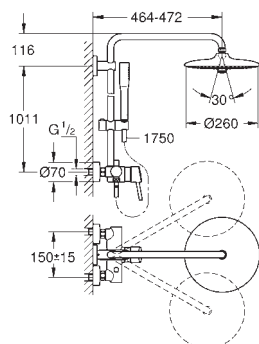

GROHE EUPHORIA SYSTEM

Referencia

Color

Precio

23 061 002

chromo

519,00

Euphoria Concetto System 260 Sistema de ducha con monomando

Compuesto por:

Brazo para ducha mural de 450 mm orientable a 45°

Monomando de ducha visto con inversor

Dos opciones de ducha:

Ducha mural Euphoria 260 (26 457)

Con 3 tipos de chorro:

Rain, SmartRain, Jet con rótula incorporada

Ángulo de rotación de ± 15°

Teleducha Euphoria Cosmopolitan Stick (27 400 000)

Chorro Lluvia

Distancia ajustable para soportes de fijación

Flexo Silverflex de 1,75 m. (28 388)

GROHE EcoJoy limitador de caudal 9,5 l/min

GROHE SilkMove Cartucho de discos cerámicos 46 mm

GROHE DreamSpray distribución perfecta del agua por todo el cabezal

GROHE StarLight acabado cromado

Sistema antical SpeedClean

Conducto interno del agua protegido para mayor durabilidad

Sistema antitorsión „Twistfree“