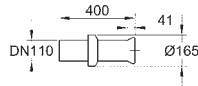

12 unidades por pallet

GROHE SANITARIOS EURO

Referencia

Color

Precio

novedad

39 453 000

Salida de conexión de WC
horizontal
320 mm desde la pared