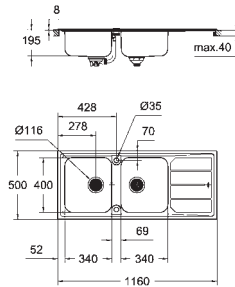

31 588 SD0 RRP

acero inox

288,43

K500

Fregadero de acero inoxidable con escurridor

modelo: K500 80-S 116/50 2.0 rev

tipo de montaje: sobre encimera

material: acero inoxidable AISI 304 (V2A)

GROHE StarLight acabado cromado

amortiguador de ruido GROHE Whisper

medida mín. mueble: 800 mm

dimensiones: 1160 x 500 mm

2 cubetas: 340 x 400 x 195 mm

GROHE QuickFix rápido sistema de instalación reversible

medidas corte encimera: 1140 x 480 mm

válvula automática

incluye: desagüe automático, sifón, cestillo y set de montaje

6 unidades por pallet

novedad