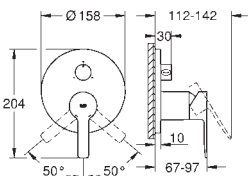

35 600 000 +++*		119,00
GROHE Rapido SmartBox cuerpo empotrable universal		

novedad

24 095 001	cromo	207,00
24 095 DC1	supersteel	269,00

Lineare
Mezclador con inversor de 3 vías.
Sólo parte exterior
Parte empotrada GROHE Rapido SmartBox 35 600 000
GROHE SilkMove Cartucho de discos cerámicos 46 mm
GROHE StarLight acabado cromado
Florón metálico con GROHE QuickFix
Escudo de metal, con ajuste 6°
Palanca metálica
Inversor de 3 vías.
Caudal:
salida A = 27 l/min
salida B = 27 l/min
salida C = 27 l/min
Parte empotrable no incluida