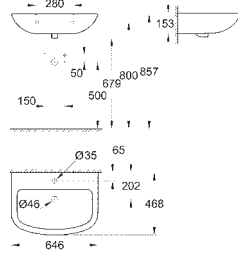

GROHE SANITARIOS BAU

Referencia

Color

Precio

novedad

39 420 000

blanco alpino

52,90

Sanitarios Bau
Lavabo mural 65 cm
Mural / suspendido
Un orificio para la grifería
646 x 468 mm
Porcelana sanitaria
18 unidades por pallet

novedad