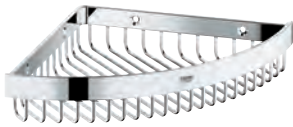

40 809 000 RRP

chromo

107,43

Selection Cube
Jabonera de pared, grande
Material: metal
para instalación en esquina
GROHE StarLight acabado cromado