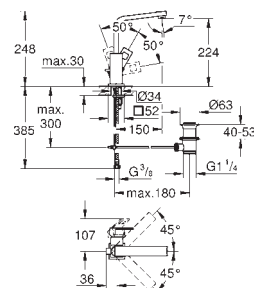

23 135 000 +++*

Cromo

279,00

Eurocube
Monomando de lavabo de 1/2"
Tamaño L

GROHE SilkMove Cartucho de discos cerámicos 28 mm
Palanca metálica
GROHE QuickFix Plus sistema de rápida instalación
Aireador tipo «Mousseur»
Caño giratorio con tope
Vaciador automático
Con conexiones flexibles