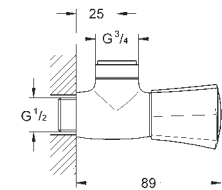

26 010 001 cromo 36,00

Costa L
Grifo de fregadero 1/2"
Montaje mural
Aislamiento de la temperatura
Índice: azul
Montura «Long life»
Toma para flexo G 3/4"