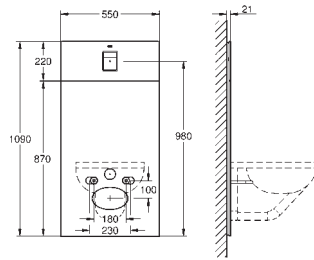

velvet black

849,00

Módulo de cristal de diseño para Rapid SL y Uniset con cisterna GD 2 para WC

para conexiones retrofit del shower toilet Sensia Arena para paredes de azulejos o enlucidas
Cobertura de dos piezas de cristal templado de seguridad (8 mm)
Parte superior accesible para mantenimiento
Accionamiento Skate Cosmopolitan, cromo.
El escudo se mantiene a ras de la cubierta de cristal.
Placa de montaje HPL con patrón de agujeros para todas las conexiones
Placa de montaje con conexión de agua para el shower toilet Sensia Arena
con bordes de calidad en acabado plateado
Set de aislamiento acústico
Incluye accesorio para el montaje de la placa de cristal y del WC cerámico