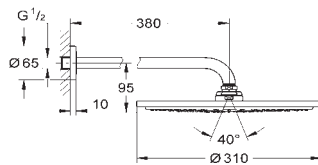

Rainshower Cosmopolitan 310
Conjunto de ducha con brazo mural 380 mm, 1 chorro
Compuesto por:
Ducha mural Rainshower Cosmopolitan 310 (27 478 000)
1 chorro; Lluvia
Brazo de ducha Rainshower 380 mm (28 361 000)
GROHE EcoJoy limitador de caudal 9,5 l/min
GROHE DreamSpray distribución perfecta del agua por todo el cabezal
GROHE StarLight acabado cromado
Sistema antical **SpeedClean**
DropSTOP sin goteo en la ducha mural al cerrar el grifo

*** SPA colours:

● BE ● GL ● DA ● A0
● EN ● GN ● DL ● AL

26 067 000 cromo 519,00
26 067 DC0 supersteel 674,70
26 067 *** SPA colours 726,60