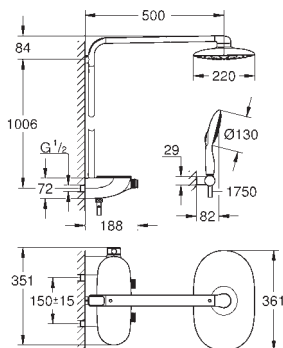

GROHE RAINSHOWER SYSTEM SMARTCONTROL

Referencia

Color

Precio

26 361 000

chromo

1.295,00

Rainshower System SmartControl 360 MONO Sistema de ducha

con termostato incorporado

Brazo de ducha de 500 mm

Termostato SmartControl

Dos opciones de ducha:

Ducha mural Rainshower 360 MONO, cabezal cromado

GROHE PureRain ó GROHE Rain O² spray*

Teleducha Power&Soul 130, cabezal blanco (27 673 LS0)

Soporte (27 055 000)

Flexo Silverflex de 1,75 m. (28 388)

Caudal mínimo 10 l./ min.

GROHE DreamSpray distribución perfecta

del agua por todo el cabezal

GROHE StarLight acabado cromado

GROHE CoolTouch Aislamiento térmico

GROHE TurboStat Cartucho compacto con termoelemento de cera

Tecnología GROHE EcoJoy ahorro de agua con el máximo bienestar

GROHE SafeStop Tope de seguridad a 38°C

SmartControl pulsar ON- OFF,

gire para ajustar el caudal de EcoJoy

GROHE EasyReach bandeja

Sistema antical **SpeedClean**

* Seleccionar el tipo de chorro mural en la instalación, viene prefijado de fábrica con chorro: GROHE PureRain