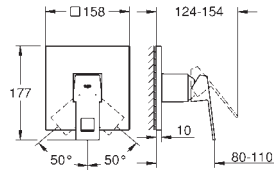

GROHE EUROCUBE JOY

Referencia Color Precio

novedad