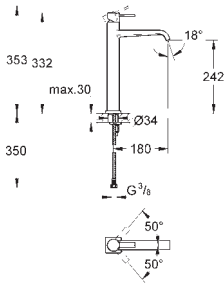

23 076 000 **Cromo** **629,00**

Idem, cuerpo liso

23 403 000 **Cromo** **679,00**

Allure
Monomando de lavabo 1/2"
Tamaño XL
Palanca metálica para lavabos tipo Bol de sobremueble
GROHE SilkMove Cartucho de discos cerámicos 28 mm
GROHE EcoJoy limitador de caudal a 6.0 l/min.
GROHE QuickFix Plus sistema de rápida instalación
Cuerpo liso
 Longitud de caño: 180 mm
Con conexiones flexibles
 Limitador de temperatura