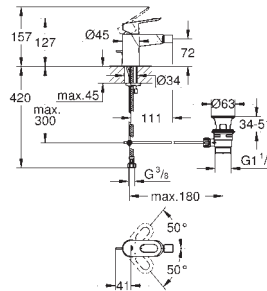

23 338 000

+++*

Cromo

89,90

BauLoop
Monomando de bidé 1/2"
Palanca metálica

GROHE Cartucho de discos cerámicos Longlife de 28 mm

GROHE StarLight acabado cromado

GROHE EcoJoy mousseur 5,7 l/min

Sistema de rápida instalación Quickfix

con rótula incorporada

Vaciador automático

Con conexiones flexibles