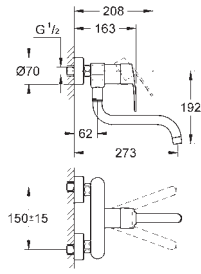

GROHE EUROSTYLE COSMOPOLITAN

Referencia

Color

Precio

33 982 002

chromo

175,00

Eurostyle Cosmopolitan
Monomando de fregadero 1/2"

Montaje mural

GROHE StarLight acabado cromado

GROHE SilkMove Cartucho de
discos cerámicos 46 mm

Aireador tipo «Mousseur»

Limitador ecológico de caudal

Caño tubular giratorio

Ángulo de rotación seleccionable de 0° a 150°

Longitud 211 mm

Racores en S