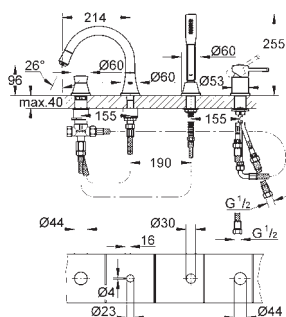

GROHE
GRANDERA

Referencia	Color	Precio

19 936 000	chromo	1.109,00
19 936 IGO	chromo/ oro	1.441,70

Grandera
Combinación monomando
para baño y ducha 1/2"

Compuesto por:

Sistema monomando de encimera
Caño con mousseur integrado e inversor baño/ducha
Teleducha Grandera, Flexo metálico 1,50 m.
Necesaria parte empotrable 29 037 000