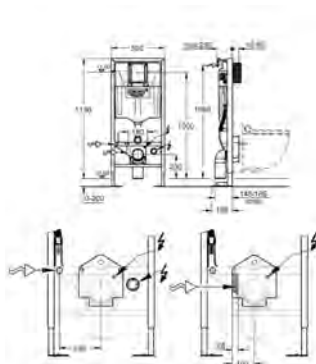

Rapid SL
Rapid SL para shower toilets GROHE Sensia Arena
Cisterna empotrada GD 2
con conexiones para WC shower toilet GROHE Sensia Arena
Altura 1,13 m.
Marco de acero con revestimiento anticorrosión
Para montaje en seco, completamente premontado
Ajuste rápido
Elementos de fijación
2 pernos con tuercas para colgar la taza
Distancia entre pernos 180 y 230 mm.
codo de desagüe de PVC Ø 90 mm
profundidad ajustable
Reductor Ø 90/110 mm
Set de conexión desagüe
Cisterna GD2, 6 - 9 l, contiene las siguientes características:
Ajuste de fábrica a 6l. y 3l.
Válvula de descarga **neumática AV1** que ofrece dos opciones: **Dual Flush** o **Descarga única.**
entrada de conexión por detrás
Silencioso, grupo acústico I
Aislada contra condensaciones
Conexión de suministro 1/2"
Llave de escuadra integrada
Tubo de descarga
sin necesidad de herramientas para la instalación de la alimentación
Montaje vertical u horizontal del pulsador
Incluye anclajes 38 558 00M para instalación en la pared
Conexiones de agua universales para WC shower toilet Sensia Arena
conexión oculta para suministro de red
Guía para facilitar la conexión eléctrica para la instalación de pulsadores pequeños
necesario accesorio 40 911 000 (en venta por separado)