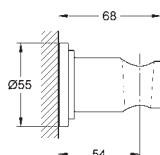

28 690 000 cromo 93,50

Sena
Soporte mural
fijo
de metal
GROHE StarLight acabado cromado