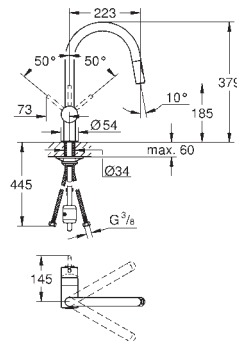

32 321 002 **+++*** **romo** 289,00
32 321 DC2 **supersteel** 375,70

Minta
Monomando de fregadero 1/2"
Caño en C
GROHE StarLight acabado cromado
GROHE SilkMove Cartucho de discos cerámicos 46 mm
GROHE EasyDock garantiza un suave retorno del flexo a la posición inicial
Caño extraíble con doble chorro
Inversor: chorro laminar/ chorro concentrado Jet SpeedClean
Limitador ecológico de caudal
Caño tubular giratorio
360°
Válvula anti-retorno
Con conexiones flexibles
Sistema de rápida instalación Quickfix