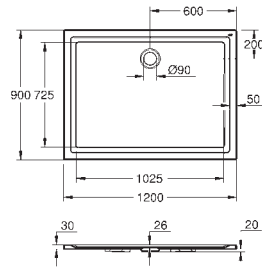

GROHE PLATOS DE DUCHA ACRÍLICOS

Referencia

Color

Precio

novedad

39 308 000

blanco alpino

305,00

Plato de ducha acrílico

dimensiones: 900 x 1200 mm

altura: 30 mm

materia acrílico

diámetro de tubo de desagüe: 90 mm

Conjunto de desagüe GROHE recomendados:

49 533 000 (vertical) y 49 534 000 (horizontal),

se venden por separado

20 unidades por pallet

novedad