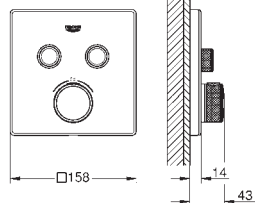

GROHE GROHTHERM SMARTCONTROL

Referencia

Color

Precio

29 156 LS0

moon white

619,00

Grotherm SmartControl
Termostato empotrado con 2 llaves
Sólo parte exterior

Escudo de metal con **GROHE QuickFix** (escudo con eje de sellado, cubierta de fijación), con ajuste 6°

GROHE StarLight acabado cromado

SmartControl pulsar ON- OFF,

gire para ajustar el caudal de EcoJoy

Símbolos intercambiables

GROHE TurboStat Cartucho compacto con termoelemento de cera

GROHE SafeStop Tope de seguridad a 38°C

Filtros colectores de suciedad

Válvulas anti-retorno

Salidas múltiples, pueden accionarse simultáneamente

Placa en moon white vidrio acrílico blanco

Parte empotrable no incluida

Caudal:

salida B = 24 l/min

salida C = 26 l/min

35 600 000 +++*

GROHE Rapido SmartBox cuerpo empotrable universal

119,00

29 157 LS0

moon white

659,00