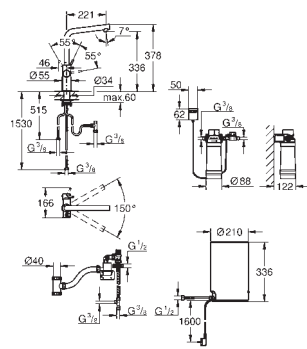

30 083 001
30 083 DC1

Cromo
supersteel

1.595,00
2.073,50

GROHE Red Duo
Monomando de fregadero y Calentador Tamaño M
Compuesto por:

Monomando de fregadero GROHE Red Duo

Caño en C

GROHE ChildLock presionar botón para obtener agua hirviendo

Certificación TÜV triple seguridad electrónica

GROHE StarLight acabado cromado

GROHE SilkMove Cartucho de discos cerámicos 28 mm

Caño tubular con aislamiento

Caño giratorio 150°

Dos salidas de agua separadas

Con conexiones flexibles

conexión para el GROHE Red boiler

GROHE Red boiler, Tamaño M

para hervir y calentar agua

3 litros de agua hirviendo a 100° C

4 litros capacidad total

Presión de entrada requerida: 1-7 bar

con conexiones flexibles y salida para el agua hirviendo

Marca CE

Tensión de conexión 230 V 50 Hz

Consumo de energía 2100 W

Consumo de energía de reserva 15 W

Eficiencia energética clase A

Filtro GROHE Red

para protección anti-cal del calentador

Capacidad 600 L a 15° dKH

5 fases de filtrado de agua

30 327 001
30 327 DC1

Cromo
supersteel

1.595,00
2.073,50

GROHE Red Duo
Monomando de fregadero y Calentador Tamaño M
Compuesto por:

Monomando de fregadero GROHE Red Duo

Caño en L

GROHE ChildLock presionar botón para obtener agua hirviendo

Certificación TÜV triple seguridad electrónica

GROHE StarLight acabado cromado

GROHE SilkMove Cartucho de discos cerámicos 28 mm

Caño tubular con aislamiento

Caño giratorio 150°

Dos salidas de agua separadas

Con conexiones flexibles

conexión para el GROHE Red boiler

GROHE Red boiler, Tamaño M

para hervir y calentar agua

3 litros de agua hirviendo a 100° C

4 litros capacidad total

Presión de entrada requerida: 1-7 bar

con conexiones flexibles y salida para el agua hirviendo

Marca CE

Tensión de conexión 230 V 50 Hz

Consumo de energía 2100 W

Consumo de energía de reserva 15 W