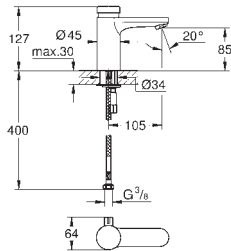

GROHE EUROSMART COSMOPOLITAN T

Referencia

Color

Precio

36 317 000

Cromo

239,00

Eurosmart Cosmopolitan T
Mezclador de lavabo temporizado con mezclador y limitador de temperatura
3 ajustes de tiempo de salida de agua:
corto - medio- largo (prefijado de fábrica: corto),
aprox. 7, 15, 30 seg (dependiendo de la presión)
Válvulas anti-retorno
Filtros colectores de suciedad