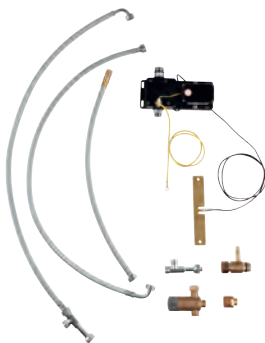

30 309 000

299,00

FootControl

Set recambio equipamiento Retro-fit

Control de pie: la activación de agua se realiza a través del contacto con el sensor

Alimentación por pila de litio de 6 V.

Electroválvula

Paro de seguridad automático después de 60 seg.

Tipo de protección IP 44

Set válido para griferías de fregadero GROHE con caño extraíble