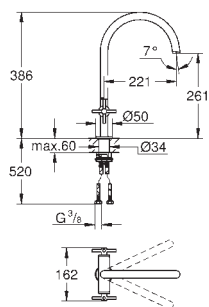

GROHE ATRIO

ACABADO AL DISPONIBLE A PARTIR
DEL SEGUNDO SEMESTRE 2019

novedad

Referencia	Color	Precio
30 362 000	cromo	469,00
30 362 DC0	supersteel	609,00
30 362 AL0	Brushed hard graphite (Grafito cepillado)	656,00

Atrio

Batería de fregadero de 1/2"

Caño en C

GROHE StarLight acabado cromado

Montura cerámica 1/2", 90°

Ángulo de giro seleccionable: 0° / 150° / 360°

Con conexiones flexibles

Sistema de rápida instalación Quickfix

Aireador tipo «Mousseur»