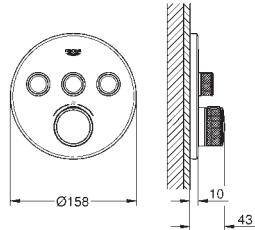

GROHE ATRIO

ACABADO AL DISPONIBLE A PARTIR
DEL SEGUNDO SEMESTRE 2019

Referencia	Color	Precio
29 121 000 + + + *	chromo	545,00
29 121 DC0	supersteel	708,50
29 121 AL0	Brushed hard graphite	763,00

Grotherm SmartControl
Termostato empotrado con 3 llaves
Sólo parte exterior
Parte empotrada GROHE Rapido SmartBox 35 600 000

Escudo de metal con **GROHE QuickFix** (escudo con eje de sellado, cubierta de fijación), con ajuste 6°

GROHE StarLight acabado cromado

SmartControl pulsar ON- OFF,

gire para ajustar el caudal de EcoJoy

Símbolos intercambiables

GROHE TurboStat Cartucho compacto con termoelemento de cera

GROHE SafeStop Tope de seguridad a 38°C

GROHE SafeStop Plus limitador de temperatura opcional a 43°C incluido

Filtros colectores de suciedad

Válvulas anti-retorno

Salidas múltiples, pueden accionarse simultáneamente

Parte empotrable no incluida

Caudal:

salida A = 23 l/min

salida B = 27 l/min

salida C = 23 l/min

35 600 000 + + + *		119,00
GROHE Rapido SmartBox cuerpo empotrable universal