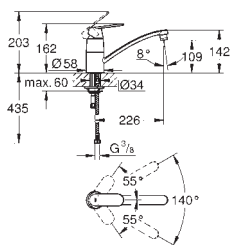

32 842 000

Cromo

135,00

Eurosmart Cosmopolitan
Monomando de fregadero 1/2"

GROHE StarLight acabado cromado

GROHE SilkMove Cartucho de discos cerámicos de 35 mm

Aireador tipo «Mousseur»

Limitador ecológico de caudal

Caño giratorio 140°

Con conexiones flexibles