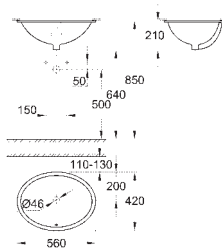

39 423 000

blanco alpino

98,00

Universal
Lavabo bajoencimera 55 cm
Instalación bajo encimera
560 x 420 mm
Porcelana sanitaria
18 unidades por pallet

novedad