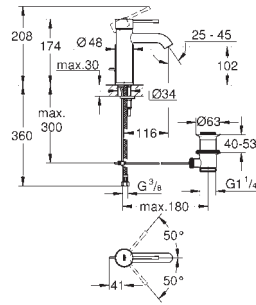

GROHE ESSENCE

SPA COLOURS DISPONIBLES A PARTIR
DEL SEGUNDO SEMESTRE 2019

Referencia

Color

Precio

*** SPA colours:

23 589 001
23 589 DC1
23 589 ***

chromo
supersteel
SPA colours

185,00
240,50
259,00

Essence
Monomando de lavabo 1/2"
Tamaño S
Palanca metálica
GROHE SilkMove Cartucho de discos cerámicos 28 mm con limitador ecológico de temperatura
GROHE StarLight acabado cromado
GROHE EcoJoy mousseur 5,7 l/min
GROHE AquaGuide mousseur ajustable
GROHE QuickFix Plus sistema de rápida instalación
Vaciador automático
Con conexiones flexibles