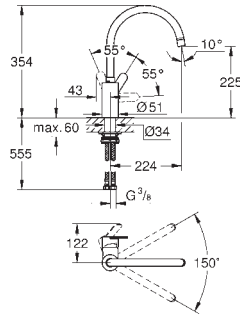

GROHE EUROSTYLE COSMOPOLITAN

Referencia

Color

Precio

novedad

33 975 004 +++*

Cromo

189,00

Eurostyle Cosmopolitan
Monomando de fregadero 1/2"

Caño alto

GROHE StarLight acabado cromado

GROHE SilkMove Cartucho de discos cerámicos de 35 mm

GROHE Zero aísla los conductos de agua internos, sin plomo y sin níquel.

Aireador tipo «Mousseur»

Limitador ecológico de caudal

Caño tubular giratorio

Ángulo de giro seleccionable: 0° / 150° / 360°

Con conexiones flexibles

Sistema de rápida instalación Quickfix

novedad