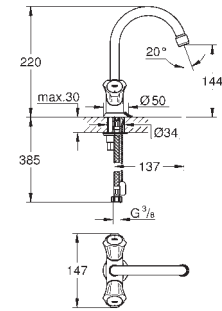

21 337 001 cromo 86,90

Costa L
Monoblock de lavabo 1/2"
Volantes metálicos
Aislamiento de la temperatura
Montura «Long life»
Caño tubular giratorio con
Aireador tipo «Mousseur»
Cadena deslizante
Con conexiones flexibles
GROHE StarLight acabado cromado