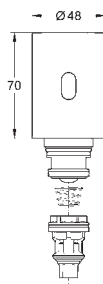

Tectron unidad de 1/2"

Con sensor infrarrojo para comunicación bidireccional para configuración, monitorización y mantenimiento. Batería de litio 6V. tipo CR-P2
Vida útil de la batería: aprox. 7 años (150 usos al día)
Latón cromado brillante
Aplicable sobre ref. 37 339 000
Presión mínima 0,5 bares
Presión máxima 10 bares
Indicador luminoso de cambio de pila
Con 7 pre programas
Descarga automática
Modo limpieza
pre descarga apertura/ cierre
Funciones adicionales y ajustes precisos con el mando adicional 36 407 001
Marca CE