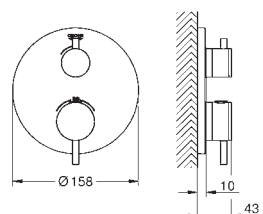

Referencia	Color	Precio
24 134 003	chromo	545,00
24 134 DC3	supersteel	708,50
24 134 AL3	Brushed hard graphite (Grafito cepillado)	763,00

Atrio
Termostato para 1 salida con llave de corte
Sólo parte exterior
Parte empotrada GROHE Rapido SmartBox 35 600 000
GROHE TurboStat Cartucho compacto con termoelemento de cera
GROHE StarLight acabado cromado
Florón metálico con GROHE QuickFix
Escudo de metal, con ajuste 6°
GROHE SafeStop Tope de seguridad a 38°C
GROHE SafeStop Plus limitador de temperatura opcional a 43°C incluido
Filtros colectores de suciedad
Válvulas anti-retorno
Válvula de cierre cerámica, 120°
Volantes metálicos
Caudal:
Salida B o C = 27 l/min
Parte empotrable no incluida
Disponibile a partir del segundo trimestre 2019

35 600 000 +++* 119,00
GROHE Rapido SmartBox cuerpo empotrable universal