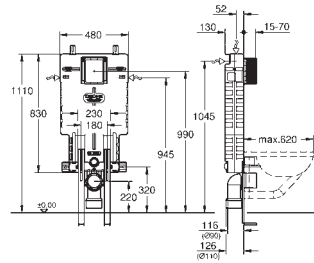

Uniset

Módulo para WC con carcasa EPS y pies de apoyo

Cisterna empotrada GD 2

Para tabicar: módulo cerrado e insonorizado

830 x 470 x 130 mm.

Con rail y accesorios para

instalación individual.

2 pernos con tuercas para colgar la taza

Distancia entre pernos 180 y 230 mm.

codo de desagüe Ø 90 mm

Reductor Ø 90/110 mm

Cisterna GD2, 6 - 9 l, contiene las siguientes características:

Ajuste de fábrica a 6l. y 3l.

Válvula de descarga **neumática AV1** que ofrece

dos opciones: **Dual Flush** o **Descarga única**.

Conexión por la izquierda, por la derecha,
por arriba o por detrás.

Silencioso, grupo acústico I

Aislada contra condensaciones

sin necesidad de herramientas para la instalación
de la alimentación

Para la instalación de Shower toilets es necesario el

accesorio adicional 40 899 000 a pedir separadamente

para la instalación de pulsadores pequeños

necesario accesorio 40 911 000 (en venta por separado)

38 729 000

239,00