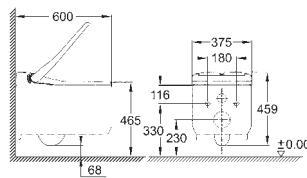

GROHE SENSIA ARENA

Referencia

Color

Precio

novedad

39 354 SH1

blanco alpino

2.295,00

GROHE Sensia Arena

Showet Toilet WC suspendido para cisternas empotradas

GROHE Hygiene Clean: con superficie anti-bacteriana
HyperClean (SIAA Kokin estándar Japonés compatible) y anti adherente

GROHE Power Flush: descarga con efecto remolino para una limpieza potente y tecnología **GROHE Triple Vortex** con tres salidas de agua

GROHE Skin Clean:

2 cabezales ajustables (1 cánula para el spray posterior y una separada para la ducha femenina).

Spray oscilante (suave movimiento de vaivén automático para ampliar la zona de limpieza)

Spray Masaje para un relajante efecto de masaje.

Intensidad de la ducha ajustable

Limpieza automática de los cabezales de las cánulas antes y después de cada uso.

Temperatura ajustable

Funciones adicionales:

Secador de aire caliente, temperatura ajustable

Absorción de olores

Función PlasmaCluster - tecnología de iones descalcificación

Asiento y tapa Duroplast WC con función automática de apertura y cierre

Sensor infrarojo que identifica la presencia del usuario

Panel de control en el lateral del WC

Luz nocturna en el interior del WC

Conexiones de suministro de agua y electricidad ocultas

Control remoto

Disponible Smart phone app para iOS

Incluye:

Control remoto con soporte a pared

Filtro de carbón activo para la absorción de olores

conexión de suministro de agua para la cisterna empotrada

Protector de cánulas

cable con sistema de conexión para el aparato

Presión 0,05 - 1 MPa (0,5 - 10 bar)

Voltaje nominal 220-240 V AC

Frecuencia principal 50-60 Hz

Tipo de protección IPX4

Cumple con

EN 1717

Marca CE