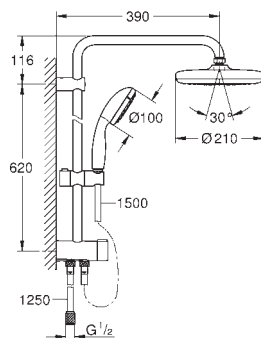

Sistema antitorsión „Twistfree“

26 381 001 +++*

Cromo

209,00

Tempesta System 210

Sistema de ducha Flexible con inversor

Compuesto por:

Brazo de ducha mural de 390 mm,