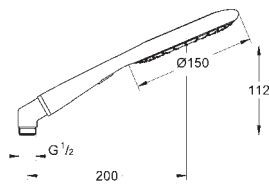

GROHE RAINSHOWER

Referencia

Color

Precio

27 639 000

granito

105,00

Rainshower Icon 150

Teleducha 2 chorros

Rain, SmartRain, Función Eco (Reducción de caudal)

Codo metálico para ajustar la teleducha al flexo

Tecnología GROHE EcoJoy ahorro de agua con el máximo bienestar

GROHE CoolTouch

GROHE DreamSpray distribución perfecta del agua por todo el cabezal

GROHE StarLight acabado cromado

Sistema antical **SpeedClean**

Conducto interno del agua protegido para mayor durabilidad