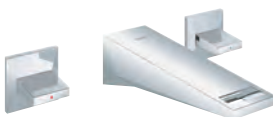

20 346 000 cromo 649,95

Allure Brilliant
Batería de lavabo 1/2"
Tamaño S

Montaje mural
Sólo parte exterior
Necesaria parte empotrada 29 025 000, Monturas de discos cerámicos de 90°
GROHE EcoJoy limitador de caudal a 5.0 l/min.
Caño con mousseur integrado
Distancia entre centros 200 mm
Longitud de caño: 161 mm

20 348 000 cromo 681,45

Idem, con longitud de caño 210 mm