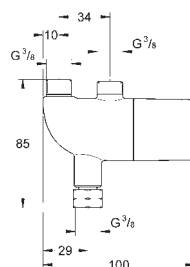

34 487 000

chromo

135,00

Grotherm Micro

Termostato oculto para

mezclador de lavabo / cocina

Protector de temperatura

contra posibles quemaduras

Ajuste de temperatura 15-43° C (± 2° C)

Desinfección térmica sin reajuste de temperatura

Conexiones de entrada y salida 3/8"

GROHE TurboStat termoelemento

Válvulas anti-retorno

Filtros colectores de suciedad