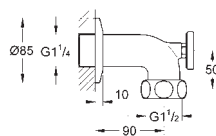

65,95

Racor recto de entrada

Tuerca de 1 1/4" x G 1"

Tornillo del rosetón

para ref. 35 085, 35 086

GROHE StarLight acabado cromado

12 444 000

chromo