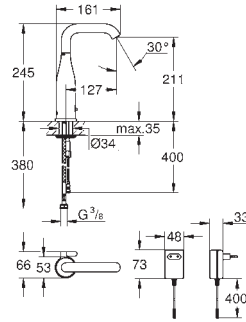

*** Disponible de forma gratuita a través de iTunes o tienda Play Google..

GROHE ESSENCE E

36 444 000

Cromo

559,00

Essence E

Mezclador de lavabo electrónico 1/2" Tamaño M con mezclador y limitador ajustable de temperatura