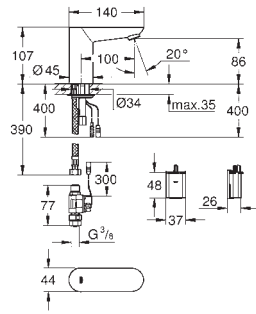

GROHE EUROECO COSMOPOLITAN E

Referencia

Color

Precio

36 271 000

Cromo

269,00

Euroeco Cosmopolitan E Grifo de lavabo

Infrarrojo electrónico

Con sensor infrarrojo para comunicación bidireccional para configuración, monitorización y mantenimiento.

Agua fría o agua premezclada

Batería de litio 6V. tipo CR-P2

Vida útil de la batería: aprox. 7 años (150 usos al día)

GROHE EcoJoy mousseur 5,7 l/min

Filtros colectores de suciedad

Electroválvula

Batería externa

Sistema de rápida instalación Quickfix

Indicador luminoso de cambio de pila

Con 7 pre programas

Descarga automática

Desinfección térmica

Modo limpieza

Funciones adicionales y ajustes precisos

con el mando adicional 36 407 001