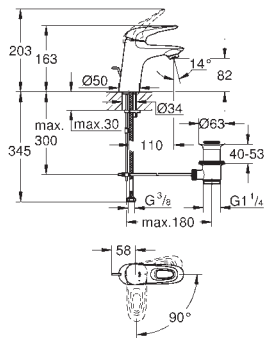

23 374 003
23 374 LS3

Eurostyle
Monomando de lavabo 1/2"
Tamaño S
Palanca metálica con hendidura
GROHE SilkMove ES
Cartucho de discos cerámicos de 35 mm
con apertura en agua fría para mayor ahorro de energía
con limitador ecológico de temperatura
GROHE StarLight acabado cromado
GROHE EcoJoy mousseur 5,7 l/min
GROHE QuickFix rápido sistema de instalación
Vaciador automático
Con conexiones flexibles

cromo 135,00
cromo / moon white 175,00