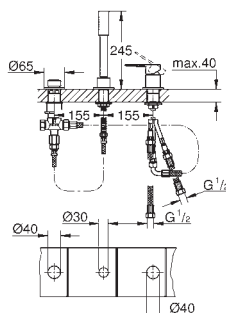

19 965 001	cromo	712,00

Lineare
Combinación monomando para baño y ducha 1/2"
instalación 3 agujeros
GROHE SilkMove Cartucho de discos cerámicos de 35 mm
GROHE StarLight acabado cromado
Sistema monomando de encimera
Inversor para baño/ducha
Teleducha Sena Stick (26 465)
Flexo metálico de 2 m.
Con conexiones flexibles
Válvula anti-retorno
Necesaria parte empotrable 29 037 000
Para combinar con Talentofill