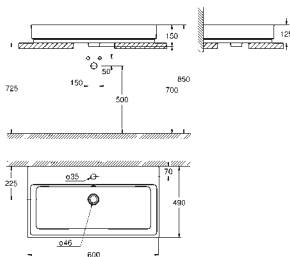

GROHE SANITARIOS CUBE

Referencia

Color

Precio

novedad

39 477 00H

blanco alpino

249,00