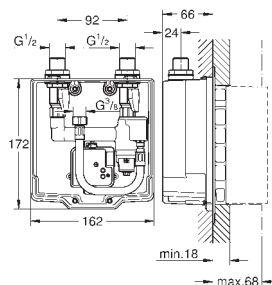

36 336 000

299,90

Eurosmart Cosmopolitan E

Subconjunto para empotrar

con termostato preajustable integrado

Empotrable

Caja de empotramiento

192 x 95 x 240 mm

2 llaves de corte integradas

Válvulas anti-retorno

Enchufe para conexión a corriente

Indicado para

36 273 000, 36 335 SD0, 36 334 SD0

novedad