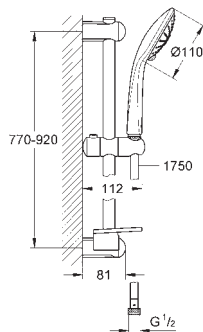

*** SPA colours:

27 226 001	chromo	125,00
27 226 DC1	supersteel	162,50
27 226 ***	SPA colours	175,00

Euphoria 110 Massage

Conjunto de ducha con barra 3 chorros

Compuesto por:

Teleducha Masaje (27 221)

Barra de ducha de 90 cm (27 500)

Flexo Silverflex de 1,75 m. (28 388)

Jabonera GROHE EasyReach (27 596)

GROHE DreamSpray distribución perfecta

del agua por todo el cabezal

GROHE StarLight acabado cromado

GROHE SprayDimmer, con

reductor de caudal

GROHE QuickFix

(soporte superior ajustable para adaptarlo

a los agujeros existentes)

Sistema antical SpeedClean

Conducto interno del agua protegido para mayor durabilidad

Sistema antitorsión „Twistfree“

Indicado para calentador instantáneo