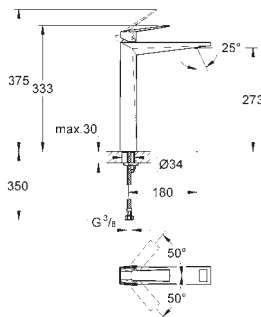

23 112 000 cromo 679,00

Idem, cuerpo liso

23 114 000 cromo 890,00

Allure Brilliant
Monomando de lavabo 1/2"
Tamaño XL

para lavabos tipo **Bol** de sobremueble
GROHE SilkMove Cartucho de discos cerámicos 28 mm
Limitador de temperatura
GROHE EcoJoy limitador de caudal a 5.0 l/min.
GROHE QuickFix rápido sistema de instalación
Caño con mousseur integrado
Cuerpo liso
Con conexiones flexibles