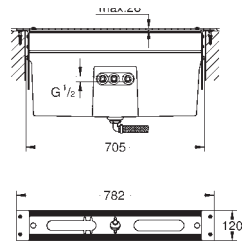

29 037 001		720,00

Combinación para baño y ducha 3/4"
Instalación sobre encimera
Compuesto por:
Placa de base
Con sumidero y conexión al desagüe