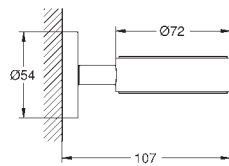

GROHE ESSENTIALS

SPA COLOURS DISPONIBLES A PARTIR DEL SEGUNDO SEMESTRE 2019

Referencia Color Precio

40 369 001	RRP	cromo	20,65
40 369 DC1	RRP	supersteel	26,85
40 369 ***	RRP	SPA colours	28,92

Essentials Soporte
Material: metal
Fijación oculta
GROHE StarLight acabado cromado

1. *** SPA colours:
2. BE
   - GL
   - DA
   - A0
   - EN
   - GN
   - DL
   - AL