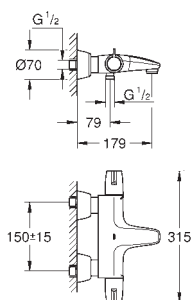

Grotherm Special Termostato para baño y ducha 1/2"

Mandos ergonómicos
Mando Aquadimer con múltiple función:
Control de caudal
Inversor para baño/ducha
GROHE TurboStat Cartucho compacto con termoelemento de cera
Temperatura máxima entre 35°C y 43°C
Fácil desinfección térmica via llave opcional 47 994 000

Toma inferior para flexo G 1/2" con válvula anti-retorno incorporada
Filtros colectores de suciedad
GROHE Quickfix cambio fácil y rápido de las válvulas anti retorno en las conexiones

100% GROHE CoolTouch incorpora excéntricas aisladas con embellecedor y junta de estanqueidad.

GROHE StarLight acabado cromado

GROHE SafetyPlus tope de temperatura fijado

novedad

34 020 001

Cromo

745,00