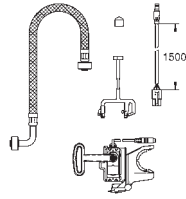

GROHE SENSIA ARENA

Referencia

Color

Precio

novedad

46 944 001

185,00

GROHE Sensia Arena