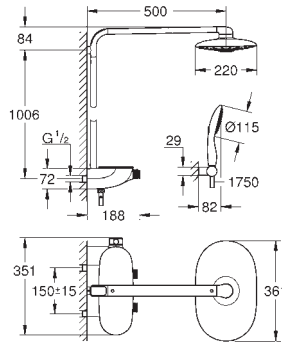

26 250 LS0

moon white

1.495,00

Rainshower System SmartControl 360 DUO Sistema de ducha con termostato incorporado

Compuesto por:

Brazo de ducha de 500 mm

Termostato SmartControl

Dos opciones de ducha:

Ducha mural Rainshower 360 DUO, cabezal blanco

GROHE PureRain ó GROHE Rain O² spray* y Trio Massage

Teleducha Power&Soul Ø 115 mm, cabezal blanco (27 671 LS0)

Soporte (27 055 000)

Flexo Silverflex de 1,75 m. (28 388)

GROHE DreamSpray distribución perfecta del agua por todo el cabezal

GROHE CoolTouch Aislamiento térmico

GROHE TurboStat Cartucho compacto con termoelemento de cera

Tecnología GROHE EcoJoy ahorro de agua con el máximo bienestar

GROHE SafeStop Tope de seguridad a 38°C

SmartControl pulsar ON- OFF,

gire para ajustar el caudal de EcoJoy

GROHE EasyReach bandeja

* Seleccionar el tipo de chorro mural en la instalación, viene prefijado de fábrica con chorro: GROHE PureRain