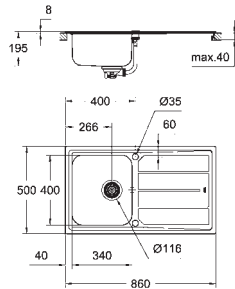

GROHE FREGADEROS DE ACERO INOXIDABLE

Referencia

Color

Precio

novedad

31 571 SD0 RRP

acero inox

180,99

K500

Fregadero de acero inoxidable con escurridor

modelo: K500 45-S 86/50 1.0 rev

tipo de montaje: sobre encimera

material: acero inoxidable AISI 304 (V2A)

GROHE StarLight acabado cromado

amortiguador de ruido GROHE Whisper

medida mín. mueble: 450 mm

dimensiones: 860 x 500 mm

1 cubeta: 340 x 400 x 195 mm

GROHE QuickFix rápido sistema de instalación reversible

medida corte encimera: 840 x 480 mm

válvula automática

incluye: desagüe automático, sifón, cestillo y set de montaje

8 unidades por pallet

novedad