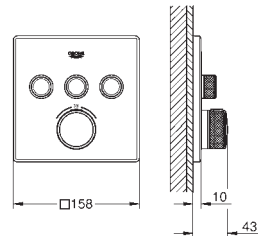

Grotherm SmartControl
Termostato empotrado con 3 llaves
Sólo parte exterior

Escudo de metal con **GROHE QuickFix** (escudo con eje de sellado, cubierta de fijación), con ajuste 6°

GROHE StarLight acabado cromado

SmartControl pulsar ON- OFF,

gire para ajustar el caudal de EcoJoy

Símbolos intercambiables

GROHE TurboStat Cartucho compacto con termoelemento de cera

GROHE SafeStop Tope de seguridad a 38°C

Filtros colectores de suciedad

Válvulas anti-retorno

Salidas múltiples, pueden accionarse simultáneamente

Parte empotrable no incluida

Caudal:

salida A = 23 l/min

salida B = 27 l/min

salida C = 23 l/min

35 600 000 +++*

GROHE Rapido SmartBox cuerpo empotrable universal

119,00

29 127 000

Cromo

355,00