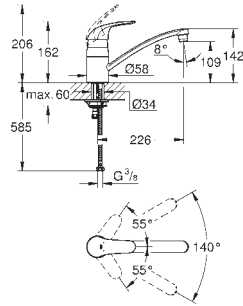

Referencia

Color

Precio

32 750 000

chromo

119,00

Euroeco
Monomando de fregadero 1/2"
GROHE StarLight acabado cromado
GROHE SilkMove Cartucho de discos cerámicos de 35 mm
Aireador tipo «Mousseur»
Limitador ecológico de caudal
Caño tubular giratorio
Caño giratorio 140°
Palanca metálica
Con conexiones flexibles
Sistema de rápida instalación Quickfix