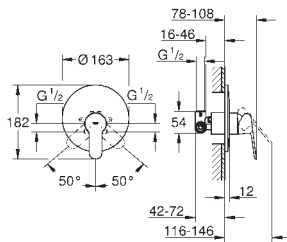

29 078 000 cromo 135,00

BauEdge
Monomando de ducha 1/2"
Empotrado
Compuesto por:
Parte empotrable incluida 33 964 000
Palanca metálica
GROHE Cartucho de discos cerámicos Longlife de 46 mm
Limitador ecológico de caudal
Limitador de temperatura opcional 46 375 000