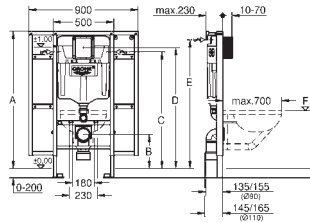

GROHE RAPID SL PARA USUARIOS CON MOVILIDAD REDUCIDA

Referencia

Color

Precio

39 140 000

549,00

A	1130	1080
B	280	230
C	960	910
D	1000	950
E	1060	1010
F	460	410

Rapid SL

Módulo para WC, altura de instalación 1.13 m con elemento de fijación para soporte trasero y railes de soporte WC suspendido para usuarios con movilidad reducida montaje para tazas de 70 cm

Montaje en tabique con montantes y/o delante de pared resistente.

Marco de acero con revestimiento anticorrosión Para montaje en seco, completamente premontado con conexiones rígidas

Ajuste rápido

Homologado por TÜV

2 pernos con tuercas para colgar la taza

4 soportes de pared

Accesorio de fijación para barras de apoyo

Distancia entre pernos 180 y 230 mm.

codo de desagüe de PP Ø 90 mm

profundidad ajustable

Reductor Ø 90/110 mm

Set de conexión desagüe

Cisterna GD2, 6 - 9 l, contiene las siguientes características:

Ajuste de fábrica a 6l. y 3l.

Válvula de descarga **neumática** AV1 que ofrece dos opciones: **Dual Flush** o **Descarga única**.

4 entradas de conexión: izquierda, derecha, por detrás o superior.

Silencioso, grupo acústico I

Aislada contra condensaciones

Conexión de suministro 1/2"

Llave de escuadra integrada

Tubo de descarga

Incluye anclajes 38 558 00M para instalación en la pared

38 759 SD0

acero inox

865,00

Radio electrónica

para WC

Módulo receptor 868,4 MHz para los railes de apoyo para las personas con discapacidad con el radiotransmisor de Hewi, Keuco, Lehnen, Normbau, Pressalit, AMS, Deubad, Erlau, FRELU, FSB

para cisternas GD2

Cisterna 6 l

para empotrar

Escudo de 156 x 197 mm

Servo motor

Transformador con tensión de conexión

100-230 V AC, 50-60 Hz, 6 V DC

Volumen de descarga regulable

Tiempo de descarga ajustable

Puede activarse una descarga cada 72h

con cable alargador de 3 m para la conexión del

módulo electrónico con el transformador

Marca CE