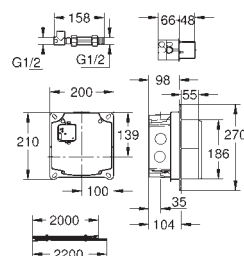

Subconjunto para empotrar

Empotrable

para instalación con mezclador o agua fría
Caja de empotramiento
192 x 95 x 240 mm

Enchufe para conexión a corriente
Válido para 36 447 000, 38 442 000