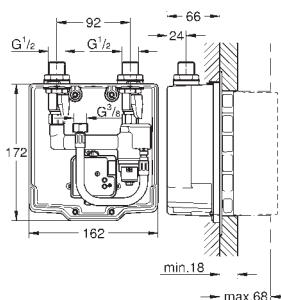

36 336 000

299,90

Eurosmart Cosmopolitan E
Subconjunto para empotrar

con termostato preajustable integrado

Empotrable

Caja de empotramiento

192 x 95 x 240 mm

2 llaves de corte integradas

Válvulas anti-retorno

Enchufe para conexión a corriente

Indicado para 36 273 000, 36 335 SD0, 36 334 SD0