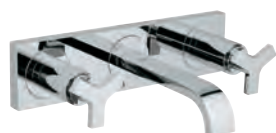

20 190 000 cromo 575,00

Allure
Batería de lavabo 1/2"
Tamaño S
Montaje mural
Sólo parte exterior
Necesaria parte empotrable 32 706 000

Monturas carbodur de 180°
Limitador de caudal a 8l/ min.
Caño con mousseur integrado
Distancia entre centros 200 mm
Longitud de caño: 172 mm

20 192 000 cromo 589,00

Idem, con longitud de caño 220 mm