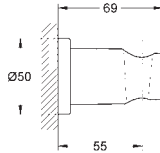

27 074 000 cromo 35,35
27 074 DC0 supersteel 45,95
27 074 LS0 moon white 43,00
27 074 *** SPA colours 49,45
Rainshower
Soporte mural
fijo, con florón redondo

*** SPA colours:

● BE ● GL ● DA ● A0
● EN ● GN ● DL ● AL