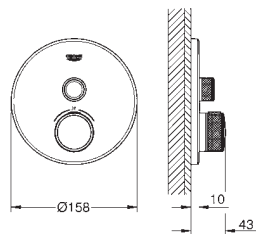

29 118 000	chromo	459,00
29 118 DC0	supersteel	596,70
29 118 AL0	Brushed hard graphite	642,60

Grontherm SmartControl
Termostato empotrado con 1 llave
Sólo parte exterior
Parte empotrada GROHE Rapido SmartBox 35 600 000
Escudo de metal con **GROHE QuickFix** (escudo con eje de sellado, cubierta de fijación), con ajuste 6°
GROHE StarLight acabado cromado
SmartControl pulsar ON- OFF,
gire para ajustar el caudal de EcoJoy
Símbolos intercambiables
GROHE TurboStat Cartucho compacto con termoelemento de cera
GROHE SafeStop Tope de seguridad a 38°C
GROHE SafeStop Plus limitador de temperatura opcional a 43°C incluido
Filtros colectores de suciedad
Válvulas anti-retorno
Parte empotrable no incluida
Caudal:
salida A (para cierre externo) = 34 l/min
salidas B/C = 29 l/min
35 600 000 +++*
GROHE Rapido SmartBox cuerpo empotrable universal

35 600 000 +++*		119,00