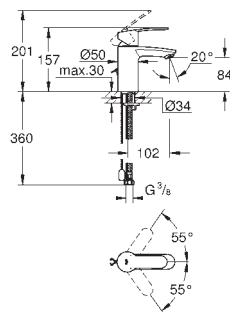

33 557 20E +++*

Cromo

125,00

**Eurostyle Cosmopolitan
Monomando de lavabo 1/2"**
Tamaño S

Palanca metálica
GROHE SilkMove Cartucho de discos cerámicos de 35 mm
Limitador ecológico de caudal
Caudal ajustable

Limitador de temperatura

GROHE StarLight acabado cromado
Tecnología GROHE EcoJoy ahorro de agua con el máximo bienestar

GROHE QuickFix rápido sistema de instalación

**Cadena deslizante
Con conexiones flexibles**