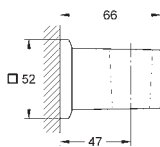

27 706 000 cromo 34,90
Allure Brilliant
Soporte mural
fijo
de metal
GROHE StarLight acabado cromado