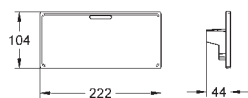

18 700 000

daVinci satinado blanco

37,90

GROHE EasyReach bandeja para Grohtherm Cube
Desmontable para una mejor limpieza
Acabado da Vinci blanco satinado

novedad

24 153 000

Cromo

429,00