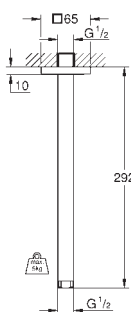

Rainshower
Bravo de ducha de techo 292 mm
de metal

Conexión 1/2"
con florón cuadrado
Puede utilizarse con todas las
duchas murales Rainshower

27 485 000

Cromo

57,90

Idem, longitud 151 mm

27 711 000

Cromo

98,00