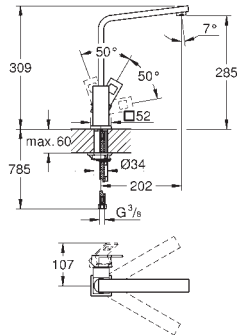

31 255 000 +++*
31 255 DC0

cromo
supersteel

259,00
365,00

Eurocube
Monomando de fregadero 1/2"
Caño alto
GROHE StarLight acabado cromado
GROHE SilkMove Cartucho de discos cerámicos 28 mm
Aireador tipo «Mousseur»
Caño giratorio de fundición
Giratorio 360°
Con conexiones flexibles