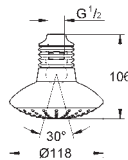

Euphoria 110 Mono
Ducha mural

Lluvia
Conexión 1/2"
Fuelle

GROHE EcoJoy limitador de caudal 5,7 l/min.
GROHE DreamSpray distribución perfecta del agua por todo el cabezal
GROHE StarLight acabado cromado
Sistema antical **SpeedClean**

27 499 000 +++* cromo 59,00