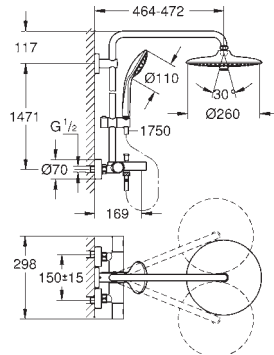

Sistema antitorsi3n „Twistfree“

Mandos ergon3micos con tecnología GROHE MetalGrip

Accesorio opcional: Bandeja GROHE EasyReach (26 362)

GROHE EUPHORIA SYSTEM

Referencia

Color

Precio

27 475 001