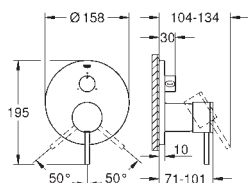

Referencia	Color	Precio
24 096 003	chromo	329,00
24 096 DC3	supersteel	427,70
24 096 AL3	Brushed hard graphite (Grafito cepillado)	460,60

Atrio
Mezclador con inversor de 3 vías.
Sólo parte exterior
Parte empotrada GROHE Rapido SmartBox 35 600 000
GROHE SilkMove Cartucho de discos cerámicos 46 mm
GROHE StarLight acabado cromado
Florón metálico con GROHE QuickFix
Escudo de metal, con ajuste 6°
Palanca metálica
Inversor de 3 vías.
Caudal:
salida A = 27 l/min
salida B = 27 l/min
salida C = 27 l/min
Parte empotrable no incluida
Disponibile a partir del segundo trimestre 2019

35 600 000 +++* 119,00
GROHE Rapido SmartBox cuerpo empotrable universal

novedad