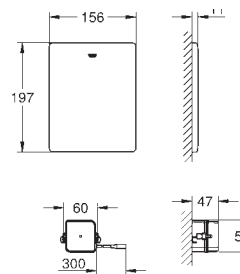

Control de WC para control manual remoto

para cisternas empotradas 6 - 9 l

Conecta uno o más pulsadores

Válido para colocar en railes para discapacitados

con botón integrado de acero de las marcas: Hewi, Keuco,

Lehnen, Normbau, Pressalit, AMS, Deubad, Erlau, FRELU, FSB

Accionamiento inoxidable 156 x 197 mm

Transformador para conexión externa

alimentación 230 V AC, 50/60 Hz, 4.0 V

Cable de conexión de 3 m

No incluye pulsador ni anclajes de apoyo