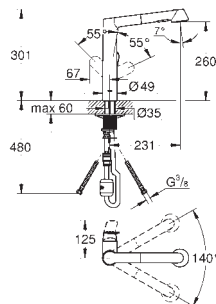

32 176 000
32 176 DC0

cromo
supersteel

699,00
960,75

K7
Monomando de fregadero 1/2"
GROHE StarLight acabado cromado
GROHE SilkMove Cartucho de discos cerámicos de 35 mm
Teleducha extraíble con 2 chorros: chorro ducha y normal
Inversor: mousseur / teleducha
Limitador ecológico de caudal
Caño giratorio 140°
Con conexiones flexibles