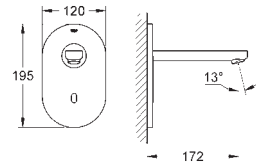

GROHE EUROECO COSMOPOLITAN E

Referencia

Color

Precio

36 273 000

chromo

379,00

Euroeco Cosmopolitan E

Grifo de lavabo infrarrojo electrónico

Con sensor infrarrojo para comunicación bidireccional para configuración, monitorización y mantenimiento.

Agua fría o agua premezclada

Transformador con tensión de conexión

100-230 V AC, 50-60 Hz, 6 V DC

Longitud de caño: 172 mm

Con 7 pre programas

Descarga automática

Desinfección térmica

Modo limpieza

Funciones adicionales y ajustes precisos

con el mando adicional 36 407 001