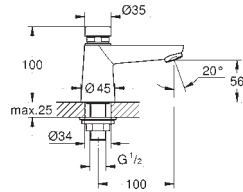

GROHE EUROECO COSMOPOLITAN T

Referencia

Color

Precio

36 265 000 +++*

Cromo

91,90

Euroeco Cosmopolitan T

Grifo de lavabo 1/2"

Temporizado

Índices azul y rojo

3 ajustes de tiempo de salida del agua:

corto - medio- largo (prefijado de fábrica: corto),
aprox.7, 15, 30 seg (dependiendo de la presión)