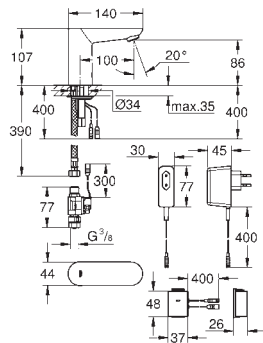

36 409 000

Cromo

525,00

Euroeco Cosmopolitan E Bluetooth
Grifo de lavabo 1/2"

Infrarrojo electrónico

Tamaño M

con sensor de infrarrojos y módulo Bluetooth para la comunicación bidireccional para la monitorización, la configuración y el servicio

Transformador con tensión de conexión

100-240 V AC, 50-60 Hz, 6,75 V DC

Sistema de rápida instalación Quickfix

GROHE StarLight acabado cromado

GROHE EcoJoy mousseur 5,7 l/min

Electroválvula

Filtros colectores de suciedad

con Bluetooth 4.0 * para la comunicación inalámbrica de datos

para Apple ** y dispositivos Android

El rango del bluetooth (10 m) varía dependiendo de los materiales usados entre el transmisor y el receptor

Funcionamiento

Productos protegidos con una contraseña

La app detecta todos los productos Bluetooth al mismo tiempo

ciclos de descarga automáticos y sincronización

automática del tiempo de descarga

uso por día / 30 días

ciclos de desinfección térmicos y tiempo última desinfección

Configuración

Rango de detección y apagado

Desinfección térmica

Descarga automática

Modo limpieza

2 tiempos apagado / encendido

Identificación por nombre

Servicio

Envía y guarda 3 perfiles

Restablecer la configuración de fábrica o de usuario

Versión de hardware y software

Marca CE

Nivel de sonoridad I conforme DIN4109

Tipo de protección IP 59K