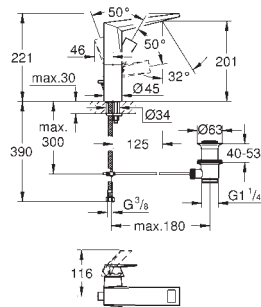

23 109 000 cromo 679,00

Allure Brilliant
Monomando de lavabo de 1/2"
Tamaño L

GROHE SilkMove Cartucho de discos cerámicos 28 mm
Limitador de temperatura
GROHE EcoJoy limitador de caudal a 5.0 l/min.
GROHE QuickFix rápido sistema de instalación
Vaciador automático
Con conexiones flexibles

23 112 000 cromo 679,00

Idem, cuerpo liso