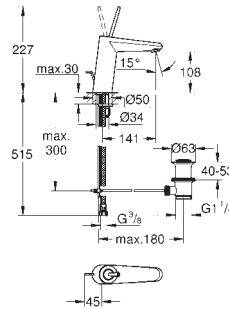

23 427 000
23 427 LS0

chromo
chromo / moon white

255,00
329,00

Eurodisc Joy
Monomando de lavabo 1/2"
Tamaño M
Palanca metálica
Cartucho Joystick con tecnología GROHE FeatherControl
GROHE StarLight acabado cromado
GROHE EcoJoy SpeedClean mousseur 5,7 l/min
GROHE QuickFix Plus sistema de rápida instalación
Vaciador automático
Con conexiones flexibles