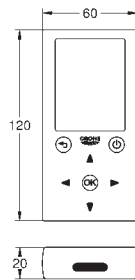

36 407 001

249,00

Control remoto

para todos los Infrarrojo Electrónicos de GROHE y GROHE Blue Home

Funcionamiento

consumo y uso de datos

Ciclos de desinfección térmica (griferías electrónicas)

Ciclos de auto descarga (griferías electrónicas)

Ciclos modo limpieza (GROHE Blue Home)

Filtro y capacidad CO₂ (GROHE Blue Home)

Configuración

Activación modo limpieza

Desinfección térmica (griferías electrónicas)

Rango de detección (griferías electrónicas)

Retraso de apagado (griferías electrónicas)

Auto descarga (griferías electrónicas)

Capacidad del filtro (GROHE Blue Home)

Servicio

Perfil enviado y guardado

Restablecer la configuración de fábrica o de usuario

Detalles del servicio

Modo demo

Códigos de error (GROHE Blue Home)

3 x Pilas 1.5 V DC (AAA)