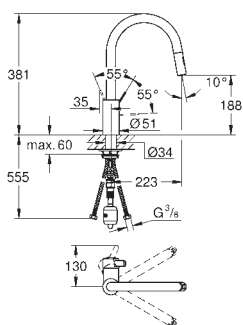

31 481 001 +++*

Cromo

235,00

Eurosmart Cosmopolitan
Monomando de fregadero 1/2"

Caño alto

GROHE StarLight acabado cromado

GROHE SilkMove Cartucho de discos cerámicos de 35 mm

GROHE EasyDock garantiza un suave retorno del flexo a la posición inicial

GROHE Zero aísla los conductos de agua internos, sin plomo y sin níquel.

Caño extraíble con doble chorro

Inversor: chorro laminar/ chorro concentrado Jet SpeedClean

Limitador ecológico de caudal

Caño tubular giratorio

360°

Válvula anti-retorno

Con conexiones flexibles

Sistema de rápida instalación Quickfix