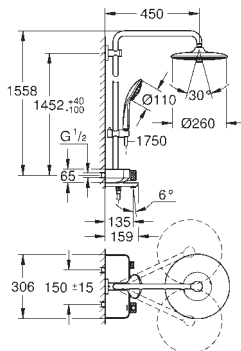

Euphoria SmartControl System 260 Mono

Sistema de ducha con termostato para baño ducha

Compuesto por:

Brazo para ducha mural de 450 mm

orientable a 45°

Termostato para baño ducha SmartControl visto

Dos opciones de ducha:

Ducha mural Euphoria 260 (26 455)

Con 3 tipos de chorro:

Rain, SmartRain, Jet

con rótula incorporada

Ángulo de rotación de $\pm 15^\circ$

para baño ducha

Teleducha Euphoria 110 Massage, cabezal blanco (27 221 001)

Con 3 tipos de chorro:

Rain, SmartRain, Massage

Distancia ajustable para soportes de fijación

Flexo Silverflex de 1,75 m. (28 388)

GROHE DreamSpray distribución perfecta

del agua por todo el cabezal

GROHE StarLight acabado cromado

GROHE CoolTouch Aislamiento térmico

GROHE TurboStat Cartucho compacto

con termoelemento de cera

Tecnología GROHE EcoJoy ahorro de

agua con el máximo bienestar

- Tope de seguridad a 38°C

GROHE SafeStop Plus limitador de

temperatura opcional a 43°C incluido

SmartControl pulsar ON- OFF,

gire para ajustar el caudal de EcoJoy

Bandeja jabonera de ducha GROHE EasyReach integrada

Sistema antical **SpeedClean**

Conducto interno del agua protegido para mayor durabilidad

Sistema antitorsión „Twistfree“

DUCHAS