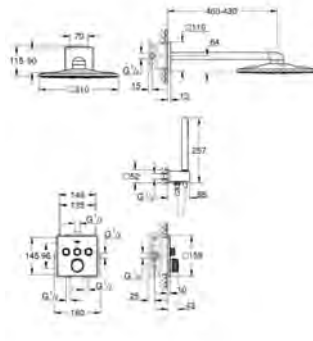

GROHE GROHTHERM SMARTCONTROL

Referencia

Color

Precio

29 152 LS0

moon white

409,00

Grotherm SmartControl
Placa con triple llave de paso
Sólo parte exterior

Escudo de metal con **GROHE QuickFix** (escudo con eje de sellado, cubierta de fijación), con ajuste 6°

GROHE StarLight acabado cromado

SmartControl pulsar ON- OFF,

gire para ajustar el caudal de EcoJoy

Símbolos intercambiables

Salidas múltiples, pueden accionarse simultáneamente

Placa en moon white vidrio acrílico blanco

Parte empotrable no incluida

Caudal:

salida D = 28 l/min

salida E = 28 l/min

salida A = 28 l/min

salidas D+E+A = 65 l/min

Reductor de caudal opcional para cumplir con la certificación CALGreen

35 600 000 +++*

119,00

GROHE Rapido SmartBox cuerpo empotrable universal

novedad

34 742 000

Cromo

1.099,00

Grotherm SmartControl
Conjunto de ducha Perfect

Compuesto por:

Termostato empotrado de 2 vías

con soporte para teleducha integrado

Parte exterior Grotherm SmartControl

(29 125 000)

Parte empotrada GROHE Rapido SmartBox 35 600 000

Rainshower F-Series 10" conjunto de ducha mural (26 070 000)

incluye brazo horizontal de 286 mm

Teleducha Ø 115 mm (27 661)

Flexo Silverflex de 1,25 m. (28 362)

34 706 000 +++*

Cromo

1.229,00

Grotherm SmartControl
Conjunto de ducha mural Perfect

con Rainshower 310 SmartActive Cube

Compuesto por:

Termostato empotrado con 3 llaves

Parte exterior Grotherm SmartControl

(29 126 000)

Parte empotrada GROHE Rapido SmartBox 35 600 000

Conjunto de ducha mural Rainshower 310

SmartActive Cube (26 479) incluye ducha mural

con 2 chorros, brazo de ducha mural 400 mm

y cuerpo empotrable para ducha (26 483 000)

Teleducha Euphoria Cube Stick (27 698 000)

Euphoria Cube codo de salida y

soporte de ducha integrado (26 370 000)

Flexo Silverflex de 1,50 m (28 364)

34 743 000

Cromo

1.050,00