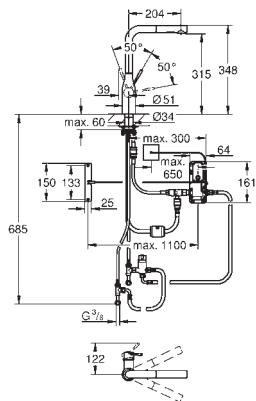

30 311 000
30 311 DC0

Cromo
 Supersteel

649,00
779,00

Essence Foot Control

Monomando de fregadero electrónico de 1/2"

Caño en L

Control de pie: la activación de agua se realiza a través del contacto con el sensor

Alimentación por pila de litio de 6 V.

Electroválvula

Paro de seguridad automático después de 60 seg.

Tipo de protección IP 44

GROHE SilkMove Cartucho de discos cerámicos 28 mm

restringidor de caudal

Teleducha extraíble con 2 chorros:

chorro ducha y normal

Inversor: chorro laminar/ chorro concentrado Jet SpeedClean

Retorno automático del chorro de agua a chorro laminar

Caño tubular giratorio

Válvula anti-retorno

Con conexiones flexibles

Sistema de rápida instalación Quickfix