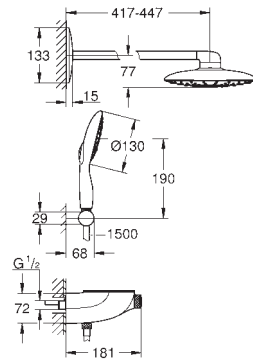

GROHE RAINSHOWER SYSTEM SMARTCONTROL

Referencia

Color

Precio

26 446 000

chromo

1.159,00

Rainshower System SmartControl 360 MONO

Combinación de Sistema de ducha con termostato, visto / empotrado

Compuesto por:

Termostato SmartControl visto/empotrado

Dos opciones de ducha:

Ducha mural Rainshower 360 MONO con brazo de ducha horizontal de 450 mm, cabezal cromado

GROHE PureRain ó GROHE Rain O² spray*

Teleducha Power&Soul 130, cabezal blanco (27 673 LS0)

Soporte (27 055 000)

Flexo Silverflex de 1,50 m (28 364)

Caudal mínimo 10 l./ min.

GROHE DreamSpray distribución perfecta

del agua por todo el cabezal

GROHE TurboStat Cartucho compacto

con termoelemento de cera

Tecnología GROHE EcoJoy ahorro de

agua con el máximo bienestar

GROHE SafeStop Tope de seguridad a 38°C

GROHE SafeStop Plus limitador de

temperatura opcional a 43°C incluido

SmartControl pulsar ON- OFF,

gire para ajustar el caudal de EcoJoy

GROHE EasyReach bandeja

Importante: Necesario para su instalación set para empotrar 26 264 001 y cuerpo empotrado 26 449 000.

* Seleccionar el tipo de chorro mural en la instalación, viene prefijado de fábrica con chorro: GROHE PureRain