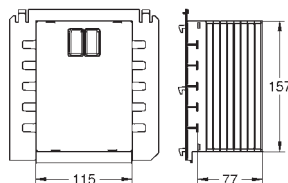

40 911 000 +++*

12,95

Patrón de montaje para pulsadores pequeños
para combinar con cisternas GD2 de Rapid SL y Uniset