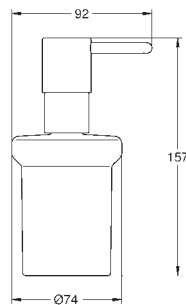

40 394 001	RRP	cromo	16,93
40 394 DC1	RRP	supersteel	21,89
40 394 ***	RRP	SPA colours	23,55

Essentials Dosificador de jabón
Material: Metal / vidrio
Capacidad 160 ml
Combinable con los siguientes soportes:
Essentials (40 369 001)
Essentials Cube (40 508 001)
GROHE StarLight acabado cromado

1. *** SPA colours:
2. BE
   - GL
   - DA
   - A0
   - EN
   - GN
   - DL
   - AL