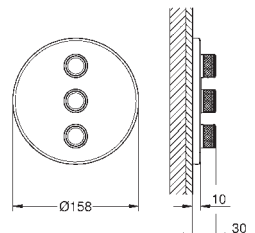

Grotherm SmartControl

Placa con triple llave de paso

Sólo parte exterior

Parte empotrable GROHE Rapido SmartBox 35 600 000

Escudo de metal con **GROHE QuickFix** (escudo con eje de sellado, cubierta de fijación), con ajuste 6°

Embellecador de pared sobresale sólo 10 mm

GROHE StarLight acabado cromado

SmartControl pulsar ON- OFF,

gire para ajustar el caudal de EcoJoy

Símbolos intercambiables

Salidas múltiples, pueden accionarse simultáneamente

Parte empotrable no incluida

35 600 000	+++*	119,00
GROHE Rapido SmartBox cuerpo empotrable universal