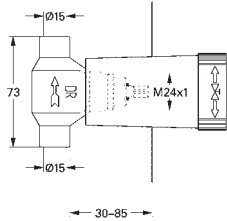

Referencia Color Precio

Referencia	Color	Precio
29 801 000		14,20
Cuerpo empotrable para llave de paso G 1/2" Montura de llave de paso G 1/2" Patrón de montaje Para soldar Ø15 mm Latón		
29 803 000		22,65
Idem, Ø 18 mm		
29 804 000		23,10
Idem, Ø 22 mm		