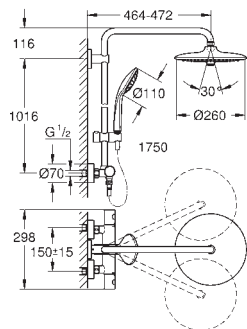

Accesorio opcional: Bandeja GROHE EasyReach (26 362)

*** SPA colours:

27 296 002	+++*	cromo	549,00
------------	------	-------	--------

Euphoria System 260

Sistema de ducha con termostato incorporado

Compuesto por: