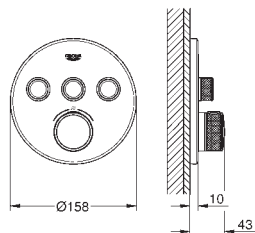

Grotherm SmartControl

Termostato empotrado con 3 llaves

Sólo parte exterior

Parte empotrada GROHE Rapido SmartBox 35 600 000

Escudo de metal con **GROHE QuickFix** (escudo con eje de sellado, cubierta de fijación), con ajuste 6°

GROHE StarLight acabado cromado

SmartControl pulsar ON- OFF,

gire para ajustar el caudal de EcoJoy

Símbolos intercambiables

GROHE TurboStat Cartucho compacto

con termoelemento de cera

GROHE SafeStop Tope de seguridad a 38°C

GROHE SafeStop Plus limitador de

temperatura opcional a 43°C incluido

Filtros colectores de suciedad

Válvulas anti-retorno

Salidas múltiples, pueden accionarse simultáneamente

Parte empotrable no incluida

Caudal:

salida A = 23 l/min

salida B = 27 l/min

salida C = 23 l/min

35 600 000	+++*	119,00
GROHE Rapido SmartBox cuerpo empotrable universal