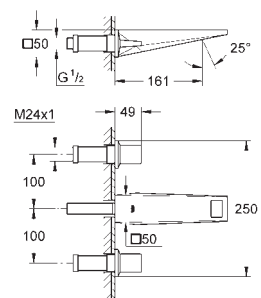

20 346 000 cromo 649,95

Allure Brilliant
Batería de lavabo 1/2"
Tamaño S

Montaje mural
Sólo parte exterior
Necesaria parte empotrada 29 025 000, Monturas de discos cerámicos de 90°
GROHE EcoJoy limitador de caudal a 5.0 l/min.
Caño con mousseur integrado
Distancia entre centros 200 mm
Longitud de caño: 161 mm

20 348 000 cromo 681,45

Idem, con longitud de caño 210 mm