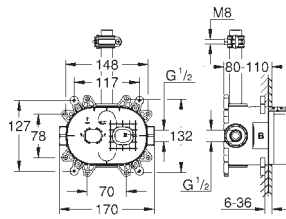

GROHE RAINSHOWER SYSTEM SMARTCONTROL

Referencia

Color

Precio

26 264 001

119,00

Rainshower 360
Caja empotrada para duchas murales 26 254 / 26 450
Entradas y salidas de 1/2"
Puntos de fijación a la pared
Carcasa a prueba de fugas
Tapa de protección removible para mantenimiento
con información para la instalación