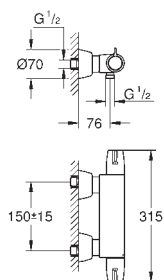

GROHE GROHTHERM SPECIAL

Referencia

Color

Precio

34 667 000

Cromo

377,00

Grotherm Special Termostato de ducha 1/2"

Mandos ergonómicos
Montura cerámica 1/2", 90°
GROHE TurboStat Cartucho compacto con termoelemento de cera
Temperatura máxima entre 35°C y 43°C
Fácil desinfección térmica via llave opcional 47 994 000
Llave incorporada

Toma inferior para flexo G 1/2" con válvula anti-retorno incorporada
Filtros colectores de suciedad
GROHE Quickfix cambio fácil y rápido de las válvulas anti retorno en las conexiones

100% GROHE CoolTouch incorpora excéntricas aisladas con embellecedor y junta de estanqueidad.

GROHE StarLight acabado cromado

GROHE SafetyPlus tope de temperatura fijado

34 665 000

Cromo

462,00