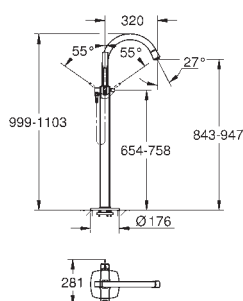

23 318 000	chromo	1.995,00
23 318 IGO	chromo/ oro	2.495,00

Grandera
Monomando para baño ducha 1/2", Montado a suelo

Sólo parte exterior

Necesaria parte empotrable 45 984 001

Parte empotrable no incluida

GROHE SilkMove Cartucho de discos cerámicos 46 mm

Inversor automático: baño/ducha

Caño con mousseur integrado

Longitud de caño 320 mm

Con soporte para la teleducha

Teleducha Grandera, Flexo Silverflex de 1,25 m