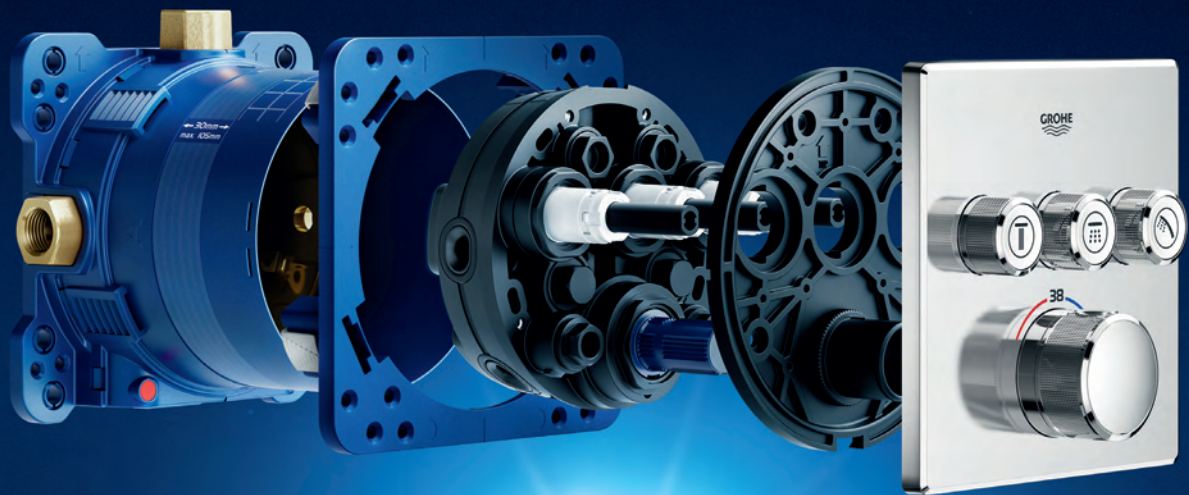

Pure Freude
an Wasser

TARIFA EDICIÓN 2019

EDICIÓN PARA
PROFESIONALES

PRECIOS DE VENTA AL PÚBLICO ORIENTATIVOS
ENERO 2019. IVA NO INCLUIDO. | GROHE.ES

GROHE CONTENIDO

Nuestra marca			8
GROHE Rapido SmartBox - la solución universal para las necesidades del futuro		novedad	12
GROHE Sense			24
Índice de referencias			32
Griferías para Baño	SmartControl	Mezcladores SmartControl	02
	Griferías	Allure Brilliant	03
		Allure	04
		Atrio	05
		Grandera	06
		Lineare	07
		Eurocube Joy	08
		Eurocube	09
		Plus novedad	10
		Europlus	11
		Essence	12
		Eurodisc Joy	13
		Eurodisc Cosmopolitan	14
		Concetto	15
		Eurostyle Cosmopolitan	16
		Eurostyle	17
		Eurosmart Cosmopolitan	18
		Eurosmart	19
		Euroeco	20
		BauEdge	21
		BauLoop	22
	Griferías de una agua	Costa L	23
	Universal	Universal	24
	Desagües de bañera	Talentofill	25
	Accesorios para baño	Selection Cube	26
		Essentials	27
		Essentials Cube	28

GROHE CONTENIDO

		BauCosmopolitan	29
		Essentials Authentic	30
Termostatos		Grohtherm SmartControl	31
		Grohtherm con 2 mandos novedad	32
		Grohtherm 3000 Cosmopolitan	33
		Grohtherm 2000	34
		Grohtherm Cube	35
		Grohtherm 1000 Cosmopolitan M	36
		Grohtherm 1000	37
		Grohtherm 800	38
Soluciones empotradas		GROHE Rapido SmartBox	39
		GROHE Rapido C / Llaves de corte	40
Duchas	GROHE Digital	F-digital Deluxe	41
	Sistemas de Ducha	Rainshower System SmartControl	42
		Rainshower System	43
		Euphoria SmartControl System novedad	44
		Euphoria System	45
		Tempesta System	46
		Accesorios sistemas de ducha	47
	Duchas de Techo	Duchas de techo y murales	48
	Duchas	Sena	49
		Rainshower	50
		Power&Soul	51
		Relaxa	52
		Euphoria	53
		Tempesta	54
		Sena trigger sprays	55
		Tempesta-F trigger sprays	56
		Flexos de ducha	57
		Accesorios de ducha	58
Griferías para Cocina	Sistemas de agua filtrada	GROHE Blue Professional novedad	59