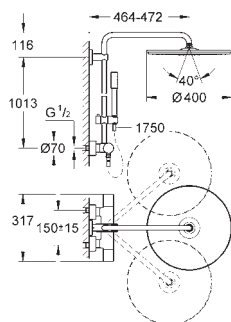

GROHE RAINSHOWER SYSTEM

Referencia

Color

Precio

27 174 001

Cromo

1.395,00

Rainshower System 400
Sistema de ducha
con termostato incorporado

Compuesto por:

Brazo para ducha mural de 450 mm orientable a 45°

Termostato visto con Aquadimmer

Dos opciones de ducha:

Ducha **Rainshower Cosmopolitan**

(28 778 000) Ø 400 mm

Teleducha Sena (28 034 000)

Soporte deslizante de la barra (12 140) ajustable en altura.

Flexo de 1,75 m. (28 025)

GROHE SafeStop Tope de seguridad a 38°C

GROHE SafeStop Plus limitador de temperatura opcional a 43°C incluido

GROHE CoolTouch

Conducto interno del agua protegido para mayor durabilidad