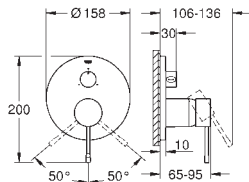

*** SPA colours:

Referencia	Color	Precio
24 058 001 +***	chromo	159,00
24 058 DC1	supersteel	206,70
24 058 ***	SPA colours	222,60

Essence

Mezclador con inversor de 2 vías.

Sólo parte exterior

Parte empotrada GROHE Rapido SmartBox 35 600 000

GROHE SilkMove Cartucho de discos cerámicos 46 mm

GROHE StarLight acabado cromado

Florón metálico con GROHE QuickFix

Escudo de metal, con ajuste 6°

Palanca metálica

inversor automático de 2 vías

Caudal:

Salida B = 27 l/min, Salida C = 27 l/min

Parte empotrable no incluida

35 600 000 +***		119,00
GROHE Rapido SmartBox cuerpo empotrable universal		

novedad

*** SPA colours:

24 092 001	chromo	185,00
24 092 DC1	supersteel	240,50
24 092 ***	SPA colours	259,00

Essence

Mezclador con inversor de 3 vías.

Sólo parte exterior

Parte empotrada GROHE Rapido SmartBox 35 600 000

GROHE SilkMove Cartucho de discos cerámicos 46 mm

GROHE StarLight acabado cromado

Florón metálico con GROHE QuickFix

Escudo de metal, con ajuste 6°

Palanca metálica

Inversor de 3 vías.

Caudal:

salida A = 27 l/min

salida B = 27 l/min

salida C = 27 l/min

Parte empotrable no incluida

Disponible a partir del segundo trimestre 2019

35 600 000 +***		119,00
GROHE Rapido SmartBox cuerpo empotrable universal