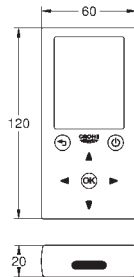

para instalación con mezclador o agua fría

Caja de empotramiento

192 x 95 x 240 mm

Enchufe para conexión a corriente

Válido para 36 447 000, 38 442 000

novedad

36 407 001

249,00