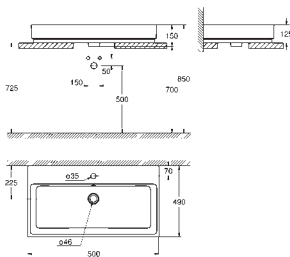

39 478 00H

blanco alpino

225,00

Sanitarios Cube
Lavabo sobreencimera 50 cm
Vitrificado en la cara posterior
1 orificio central y 2 insinuados para la grifería
500 x 490 mm
Incluye set de fijación
Porcelana sanitaria
PureGuard capa antisuciedad y tratamiento antibacteriano
18 unidades por pallet

novedad