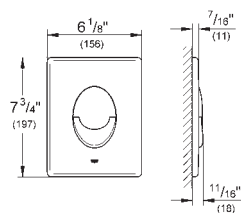

GROHE ACCIONAMIENTOS PARA WC

ACABADOS GL, DA, A0, AL DISPONIBLES
A PARTIR DEL SEGUNDO SEMESTRE 2019

Referencia

Color

Precio

*** SPA colours:

● GL ● DA ● A0 ● AL

38 505 000	+++*	cromo	54,95
38 505 SH0		blanco alpino	41,80
38 505 P00		cromo mate	65,00
38 505 ***		SPA colours	76,90

Skate Air
Escudo
Dual Flush
Accionamiento **neumático**
Instalación vertical
156 x 197 mm
de ABS, **GROHE StarLight** acabado cromado

38 506 000		cromo	64,95
38 506 SH0		blanco alpino	44,00
38 506 P00		cromo mate	68,00
Idem, escudo horizontal.