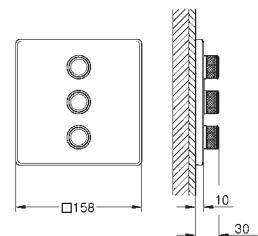

Grotherm SmartControl
Placa con triple llave de paso
Sólo parte exterior

Escudo de metal con **GROHE QuickFix** (escudo con eje de sellado, cubierta de fijación), con ajuste 6°

GROHE StarLight acabado cromado

SmartControl pulsar ON- OFF,

gire para ajustar el caudal de EcoJoy

Símbolos intercambiables

Salidas múltiples, pueden accionarse simultáneamente

Parte empotrable no incluida

35 600 000 +++*

GROHE Rapido SmartBox cuerpo empotrable universal

119,00