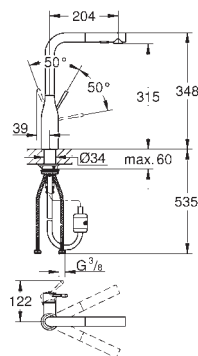

30 270 000
30 270 DC0
30 270 ***

chromo
supersteel
SPA colours

349,00
453,70
488,60

Essence

Monomando de fregadero 1/2"

Caño alto

GROHE StarLight acabado cromado

GROHE SilkMove Cartucho de

discos cerámicos 28 mm

restringidor de caudal

Teleducha extraíble con 2 chorros:

chorro ducha y normal

Inversor: chorro laminar/ chorro concentrado Jet SpeedClean

Retorno automático del chorro de agua a chorro laminar

Caño tubular giratorio

Con conexiones flexibles

*** SPA colours: