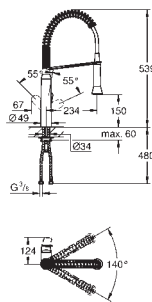

31 379 000
31 379 DC0

cromo
supersteel

599,00
778,70

K7
Monomando de fregadero 1/2"
GROHE StarLight acabado cromado
GROHE SilkMove Cartucho de discos cerámicos de 35 mm
Fregadero Profesional
Inversor: mousseur / teleducha
Aireador tipo «Mousseur» **Inversor: chorro / lluvia**
Teleducha metálica
Limitador ecológico de caudal
Caño giratorio 140°
Válvula anti-retorno
Con conexiones flexibles
Sistema de rápida instalación Quickfix