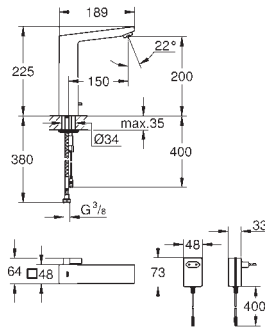

36 440 000

Cromo

725,00

Eurocube E

Mezclador de lavabo electrónico 1/2" Tamaño M con mezclador y limitador ajustable de temperatura

Con sensor infrarrojo para comunicación bidireccional para configuración, monitorización y mantenimiento. Transformador con tensión de conexión 100-230 V AC, 50-60 Hz, 6 V DC

GROHE StarLight acabado cromado
Chorro laminar regulado a 5.7 l/min

Con conexiones flexibles

Válvulas anti-retorno
Filtros colectores de suciedad con válvula solenoide integrada
Sistema de rápida instalación Quickfix
Con 7 pre programas

Descarga automática
Desinfección térmica
Modo limpieza

Funciones adicionales y ajustes precisos con el mando adicional 36 407 001

Marca CE

Nivel de sonoridad I conforme DIN4109

Tipo de protección IP 59K

36 441 000

Cromo

675,00