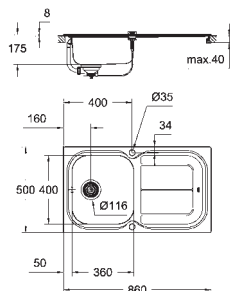

GROHE FREGADEROS DE ACERO INOXIDABLE

Referencia

Color

Precio

novedad

31 563 SD0 RRP

acero inox

119,83

K300

Fregadero de acero inoxidable con escurridor

modelo: K300 45-S 86/50 1.0 rev

tipo de montaje: sobre encimera

material: acero inoxidable AISI 304 (V2A)

GROHE StarLight acabado cromado

amortiguador de ruido GROHE Whisper

medida mín. mueble: 450 mm

dimensiones: 860 x 500 mm

1 cubeta: 360 x 400 x 175 mm

GROHE QuickFix rápido sistema de instalación

reversible

medida corte encimera: 840 x 480 mm

válvula automática

incluye: desagüe automático, sifón, cestillo y set de montaje

8 unidades por pallet

novedad

31 564 SD0 RRP

acero inox

180,99