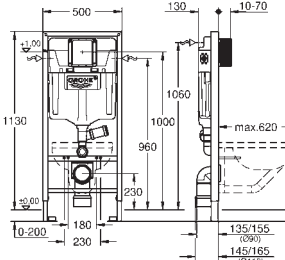

GROHE RAPID SL PARA WC

Referencia

Color

Precio

38 528 001 +++*

229,00

Rapid SL

Módulo para WC, altura de instalación 1.13 m

Cisterna empotrada GD 2

Montaje en tabique con montantes y/o delante de pared resistente.

Para montaje en seco, completamente premontado, Homologado por TÜV

2 pernos con tuercas para colgar la taza

Distancia entre pernos 180 y 230 mm.

codo de desagüe Ø 90 mm

Reductor Ø 90/110 mm

Cisterna GD2, 6 - 9 l, contiene las siguientes características:

Ajuste de fábrica a 6l. y 3l.

Válvula de descarga **neumática AV1** que ofrece

dos opciones: **Dual Flush** o **Descarga única.**

4 entradas de conexión: izquierda, derecha, por detrás o superior.

Silencioso, grupo acústico I

Aislada contra condensaciones

sin necesidad de herramientas para la instalación

de la alimentación

Montaje vertical u horizontal del pulsador

para la instalación en la pared, solicite los anclajes

38 558 00M (se venden por separado)

para la instalación de pulsadores pequeños

necesario accesorio 40 911 000 (en venta por separado)

39 002 000

289,00

Rapid SL

Módulo para WC, altura de instalación 1.13 m, con extracción de olor externo

Cisterna empotrada GD 2

con tubo de descarga para la extracción de olores

Montaje en tabique con montantes y/o delante de pared resistente.

Marco de acero con revestimiento anticorrosión

Para montaje en seco, completamente premontado

Ajuste rápido

Elementos de fijación

Homologado por TÜV

2 pernos con tuercas para colgar la taza

Distancia entre pernos 180 y 230 mm.

codo de desagüe Ø 90 mm

profundidad ajustable

Reductor Ø 90/110 mm

Set de conexión desagüe

Cisterna GD2, 6 - 9 l, contiene las siguientes características:

Ajuste de fábrica a 6l. y 3l.

Tubo de descarga con conexión para la extracción de olores 50 mm

Válvula de descarga **neumática AV1** que ofrece