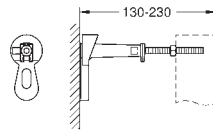

Elementos de fijación

Pernos y tuercas (2 unidades)

GROHE RAPID SL ACCESORIOS

GROHE RAPID SL ACCESORIOS

Referencia

Color

Precio

38 636 001 +++*