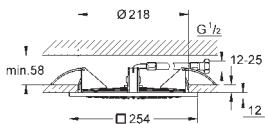

27 467 000

Cromo

589,00

Rainshower F-Series 10" 254 x 254
Ducha de techo 1 chorro

Lluvia
254 x 254 mm.
de metal
Conexión 1/2"
GROHE DreamSpray distribución perfecta
del agua por todo el cabezal
Sistema antical **SpeedClean**