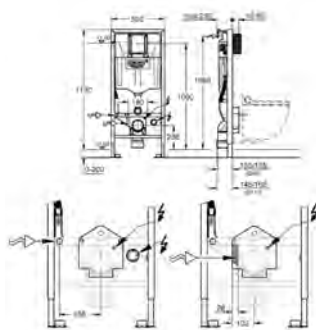

39 112 001

259,00

Rapid SL
Rapid SL para shower toilets GROHE Sensia Arena
Cisterna empotrada GD 2
con conexiones para WC shower toilet GROHE Sensia Arena
Altura 1,13 m.
Montaje en tabique con montantes y/o delante de pared resistente.
Marco de acero con revestimiento anticorrosión
Para montaje en seco, completamente premontado
Ajuste rápido
Elementos de fijación
2 pernos con tuercas para colgar la taza
Accesorio de fijación para barras de apoyo
Distancia entre pernos 180 y 230 mm.
codo de desagüe de PP Ø 90 mm
profundidad ajustable
Reductor Ø 90/110 mm
Set de conexión desagüe
Cisterna GD2, 6 - 9 l, contiene las siguientes características:
Ajuste de fábrica a 6l. y 3l.
Válvula de descarga **neumática AV1** que ofrece dos opciones: **Dual Flush** o **Descarga única.**
entrada de conexión por detrás
Silencioso, grupo acústico I
Aislada contra condensaciones
Conexión de suministro 1/2"
Llave de escuadra integrada
Tubo de descarga
sin necesidad de herramientas para la instalación de la alimentación
Montaje vertical u horizontal del pulsador
Incluye anclajes 38 558 00M para instalación en la pared
Conexiones de agua universales para WC shower toilet Sensia Arena
conexión oculta para suministro de red
Guía para facilitar la conexión eléctrica para la instalación de pulsadores pequeños
necesario accesorio 40 911 000 (en venta por separado)

39 128 001

379,00