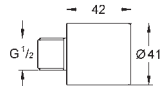

36 316 000

Cromo

36,00

Euroeco Cosmopolitan T

Prolongación 42 mm.

para grifo temporizado (36 266 000)

GROHE StarLight acabado cromado