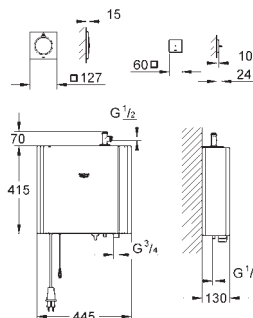

36 362 000

Cromo

3.495,00

GROHE F-digital Deluxe

Generador de Vapor 2.2 kW

con dosificador de vapor y sensor de temperatura

Generador de vapor, 415 x 445 x 130 mm

Adecuado para estancias de hasta 2.5 m³

Voltaje eléctrico 230 V AC, 50 Hz

potencia 2.2 kW, entrada de agua 3/4", Drenaje automático

salida de agua 3/4"

Temperatura máxima del vapor 55°C

Salida de vapor 1/2"

protección IP 23

Dosificador de vapor, 127 x 127 mm.

Conexión 1/2"

Sensor de temperatura, 60 x 60 x 12 mm

Sistema antical **SpeedClean**

Requiere conjunto empotrado (29 074 000), unidad base F-digital Deluxe

(26 374 000 o 36 397 000), unidad Bluetooth (36 371 000) y los cables de

conexión, todo a pedir por separado dependiendo del tipo de instalación.

Para más detalles sobre la planificación o información de producto, por favor

contacte con GROHE.