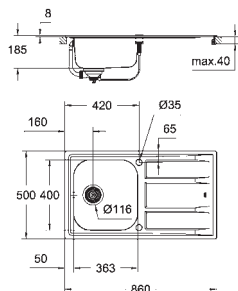

GROHE FREGADEROS DE ACERO INOXIDABLE

Referencia

Color

Precio

novedad

31 566 SD0 RRP

acero inox

148,75

K400

Fregadero de acero inoxidable con escurridor

modelo: K400 45-S 86/50 1.0 rev

tipo de montaje: sobre encimera

material: acero inoxidable AISI 304 (V2A)

GROHE StarLight acabado cromado

amortiguador de ruido GROHE Whisper

medida mín. mueble: 450 mm

dimensiones: 860 x 500 mm

1 cubeta: 362.5 x 400 x 188 mm

GROHE QuickFix rápido sistema de instalación

reversible

medida corte encimera: 840 x 480 mm

válvula automática

incluye: desagüe automático, sifón, cestillo y set de montaje

8 unidades por pallet

novedad

31 567 SD0 RRP

acero inox

214,05