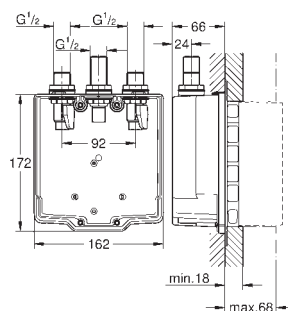

36 322 000

119,00

Eurosmart Cosmopolitan T
Subconjunto para empotrar con mezclador metálico
Empotrable
2 llaves de corte integradas
Válvulas anti-retorno