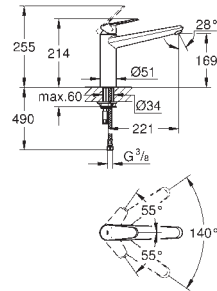

33 770 002

Cromo

239,00

Eurodisc Cosmopolitan
Monomando de fregadero 1/2"

Caño a media altura

GROHE StarLight acabado cromado

GROHE SilkMove Cartucho de discos cerámicos de 35 mm

Aireador tipo «Mousseur»

Limitador ecológico de caudal

Caño giratorio de fundición

Con conexiones flexibles