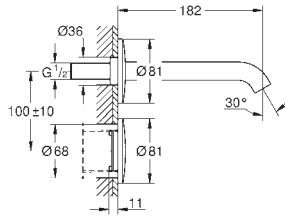

GROHE ESSENCE E

Referencia

Color

Precio

36 447 000

Cromo

709,00

Essence E

Grifo de lavabo infrarrojo electrónico

Con sensor infrarrojo para comunicación bidireccional para configuración, monitorización y mantenimiento.

Agua fría o agua premezclada

Transformador con tensión de conexión

100-230 V AC, 50-60 Hz, 6 V DC

Chorro laminar regulado a 5,0 l/min

Con 7 pre programas

Descarga automática

Desinfección térmica

Modo limpieza

Funciones adicionales y ajustes precisos con el mando adicional 36 407 001

Necesario parte empotrable 36 264 001

Marca CE

Nivel de sonoridad I conforme DIN4109

36 264 001

182,00