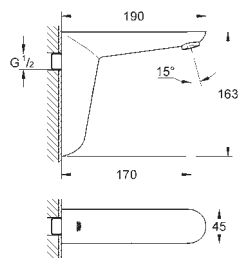

36 274 000

Cromo

309,00

Euroeco Cosmopolitan E

Grifo de lavabo infrarrojo electrónico

Agua fría o agua premezclada

Batería de litio 6V. tipo CR-P2

Vida útil de la batería: aprox. 7 años (150 usos al día)

Cuerpo de metal

Indicador luminoso de cambio de pila

Descarga automática

Desinfección térmica

Modo limpieza

Funciones adicionales y ajustes precisos

con el mando adicional 36 407 001