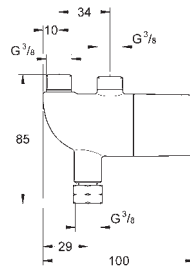

**Grohtherm Micro
Termostato oculto para
mezclador de lavabo / cocina**

**Protector de temperatura
contra posibles quemaduras**
Ajuste de temperatura 15-43° C (± 2° C)
Desinfección térmica sin reajuste de temperatura
Conexiones de entrada y salida 3/8"
GROHE TurboStat termoelemento
Válvulas anti-retorno
Filtros colectores de suciedad

47 533 000

Cromo

34,65

**Grohtherm Micro
Conjunto de conexión
para Grohtherm Micro**

Compuesto por:
T-de conexión con rosca de 3/8" y
2 roscas de conexión de 3/8"
Flexo con conexiones flexibles
de 350 mm (45 704)