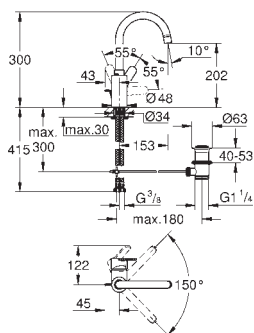

novedad

23 043 003

Cromo

209,00

**Eurostyle Cosmopolitan
Monomando de lavabo de 1/2"**
Tamaño L

Palanca metálica

Fijación de palanca oculta

GROHE SilkMove Cartucho de discos cerámicos de 35 mm