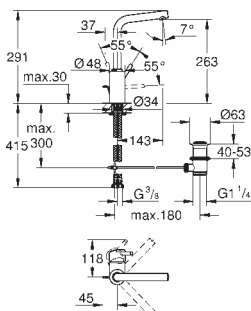

23 739 002 cromo 255,00

Concetto
Monomando de lavabo de 1/2"
Tamaño L
Palanca metálica
GROHE SilkMove Cartucho de discos cerámicos de 35 mm
Limitador ecológico de caudal
GROHE StarLight acabado cromado
GROHE EcoJoy mousseur 5,7 l/min
GROHE Zero aísla los conductos de agua internos, sin plomo y sin níquel.
GROHE QuickFix rápido sistema de instalación
Caño tubular giratorio con limitador ecológico de caudal
Vaciador automático
Con conexiones flexibles
Limitador de temperatura opcional 46 375