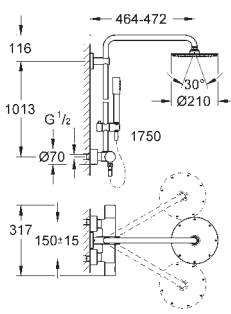

27 032 001

Cromo

999,00

Rainshower System 210
Sistema de ducha
con termostato incorporado

Compuesto por:

Brazo para ducha mural de 450 mm orientable a 45°

Termostato visto con Aquadimmer

Ducha mural metálica Rainshower Cosmopolitan 210 (28 368 000)

Ángulo de rotación de ± 15°

Teleducha Sena (28 034 000)

Soporte deslizante de la barra (12 140) ajustable en altura.

Flexo metálico de 1,75 m (27 178)

GROHE SafeStop Tope de seguridad a 38°C

GROHE SafeStop Plus limitador de temperatura opcional a 43°C incluido

GROHE CoolTouch Aislamiento térmico

Sistema antical **SpeedClean**

Conducto interno del agua protegido para mayor durabilidad