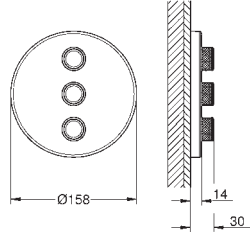

GROHE GROHTHERM SMARTCONTROL

Referencia

Color

Precio

29 152 LS0

moon white

409,00