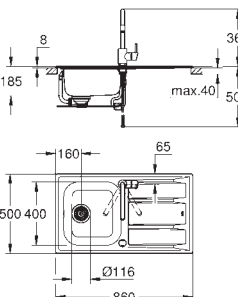

Concetto

Bundle de fregadero y grifo de cocina

Compuesto por:

Fregadero K400 de acero inoxidable con escurridor (31 566 SD0)

monomando de fregadero Concetto (32 663 001)

Caño alto

Instalación en un solo agujero

GROHE StarLight acabado cromado

GROHE SilkMove Cartucho de

discos cerámicos de 35 mm

Teleducha extraíble

Limitador ecológico de caudal

Caño tubular giratorio

Giratorio 360°

Válvula anti-retorno

Con conexiones flexibles

Sistema de rápida instalación Quickfix

8 unidades por pallet