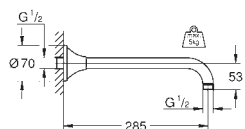

Rainshower Grandera
Bravo de ducha de 285 mm

Conexión 1/2"
Puede utilizarse con todas las duchas murales Grandera