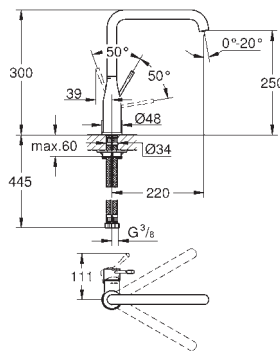

30 269 000 ***
30 269 DC0
30 269 ***

chromo
supersteel
SPA colours

269,00
349,70
376,60

Essence

Monomando de fregadero 1/2"

Caño alto

GROHE StarLight acabado cromado

GROHE SilkMove Cartucho de

discos cerámicos 28 mm

Aireador tipo «Mousseur»

Caño giratorio ajustable a 0° / 150° / 360°

Con conexiones flexibles

Limitador de temperatura integrado

*** SPA colours: