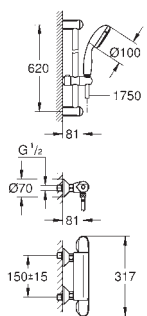

Grotherm 1000
Conjunto de ducha con termostato de ducha 1/2"
Compuesto por:
Termostato Grotherm 1000 de ducha 1/2", (34 143 003)
Conjunto de ducha con barra Tempesta II, 600 mm (27 598)

47 175 000 116,90