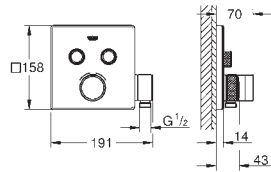

Referencia

Color

Precio

29 125 000

Cromo

585,00

Grotherm SmartControl
Termostato empotrado con 2 llaves y soporte de ducha integrado
Sólo parte exterior

Escudo de metal con **GROHE QuickFix** (escudo con eje de sellado, cubierta de fijación), con ajuste 6°

GROHE StarLight acabado cromado

SmartControl pulsar ON- OFF,

gire para ajustar el caudal de EcoJoy

Símbolos intercambiables

GROHE TurboStat Cartucho compacto con termoelemento de cera

GROHE SafeStop Tope de seguridad a 38°C

Filtros colectores de suciedad

Válvulas anti-retorno

Salidas múltiples, pueden accionarse simultáneamente

Codo de ducha integrado en el soporte 1/2"

Parte empotrable no incluida

Caudal:

Salida B = 24 l/min

Teleduchar = 12 l/min

35 600 000 +++*

GROHE Rapido SmartBox cuerpo empotrable universal

119,00

29 126 000 +++*

Cromo

545,00