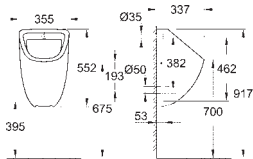

GROHE SANITARIOS BAU

Referencia

Color

Precio

novedad

39 493 000 +++*

blanco alpino

79,00

Sanitarios Bau
Tapa y asiento
Cierre amortiguado
Sistema de fácil extracción
Desmontable
Material: Duroplast
Incluye set de fijación
126 unidades por pallet

novedad

39 433 000

blanco alpino

84,90

Sanitarios Bau
Bidé suspendido
Un orificio para la grifería
Porcelana sanitaria
16 unidades por pallet

novedad

39 432 000

blanco alpino

89,00

Sanitarios Bau
Bidé a suelo
Un orificio para la grifería
Incluye set de fijación
Porcelana sanitaria
12 unidades por pallet

novedad

39 438 000

blanco alpino

159,00

Sanitarios Bau
Urinario
Entrada oculta
Incluye set de fijación
Porcelana sanitaria
16 unidades por pallet

novedad

39 439 000

blanco alpino

159,00

Sanitarios Bau
Urinario
Entrada superior
Volumen de descarga 1 l.
Incluye set de fijación
Porcelana sanitaria
16 unidades por pallet

CERAMICS