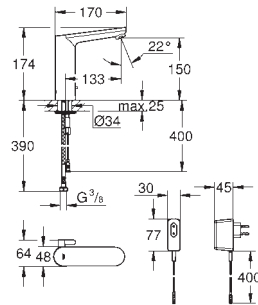

GROHE EUROSMART COSMOPOLITAN E

Referencia

Color

Precio

36 421 000

Cromo

469,00

Eurosmart Cosmopolitan E
Mezclador de lavabo electrónico 1/2"
Tamaño L

con mezclador y limitador ajustable de temperatura
Con sensor infrarrojo para comunicación bidireccional para configuración, monitorización y mantenimiento.

Transformador con tensión de conexión
100-230 V AC, 50-60 Hz, 6 V DC

GROHE StarLight acabado cromado

GROHE EcoJoy mousseur 5,7 l/min

Con conexiones flexibles

Válvulas anti-retorno

Filtros colectores de suciedad

con válvula solenoide integrada

Sistema de rápida instalación Quickfix

Con 7 pre programas

Descarga automática

Desinfección térmica

Modo limpieza

Funciones adicionales y ajustes precisos

con el mando adicional 36 407 001

Marca CE

Nivel de sonoridad I conforme DIN4109

Tipo de protección IP 59K

36 439 000

Cromo

309,00