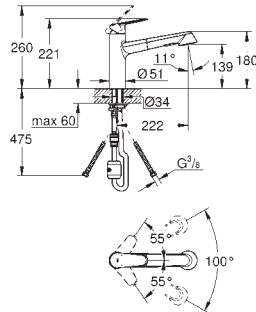

32 257 002

Cromo

295,00

Eurodisc Cosmopolitan
Monomando de fregadero 1/2"

Caño a media altura

GROHE StarLight acabado cromado

GROHE SilkMove Cartucho de discos cerámicos de 35 mm

Caño extraíble con doble chorro

Inversor: mousseur / teleducha

Limitador ecológico de caudal

Caño giratorio de fundición

Con conexiones flexibles