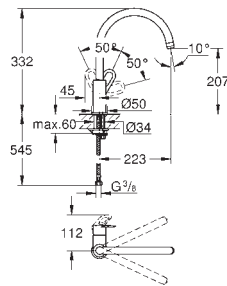

31 367 001 +++*

chromo

119,95

BauEdge

Monomando de fregadero 1/2"

Caño alto

GROHE StarLight acabado cromado

GROHE Cartucho de discos cerámicos Longlife de 28 mm

GROHE Zero aísla los conductos de agua internos, sin plomo y sin níquel.

Caño con mousseur integrado

Caño tubular giratorio

360°

Con conexiones flexibles

Sistema de rápida instalación Quickfix

Presión mínima 1,0 bares

novedad