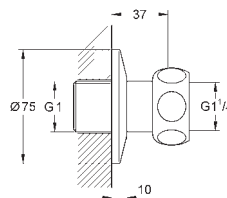

12 417 000

chromo

65,95

Racor recto de entrada

Tuerca de 1 1/4" x G 1"

Tornillo del rosetón

para ref. 35 085, 35 086

GROHE StarLight acabado cromado