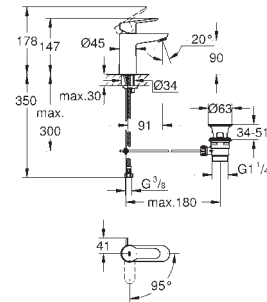

Palanca metálica

GROHE Cartucho de discos cerámicos Longlife de 28 mm

GROHE StarLight acabado cromado

GROHE EcoJoy mousseur 5,7 l/min

Sistema de rápida instalación Quickfix

Vaciador automático

Con conexiones flexibles