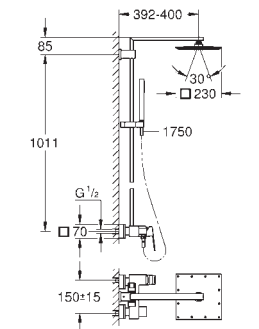

23 147 001

chromo

1.179,00

Euphoria Cube System 230 Sistema de ducha con monomando

Brazo de 1/2" para ducha mural, Longitud: 378 mm

Monomando de ducha visto con inversor

Ducha mural metálica Rainshower Allure 230 (27 479) con rótula incorporada

Ángulo de rotación de ± 15°

Chorro Lluvia

Teleducha Euphoria Cube Stick (27 698 000)

Flexo Silverflex de 1,75 m. (28 388)

Conducto interno del agua protegido para mayor durabilidad

Sistema antitorsión „Twistfree“

DUCHAS