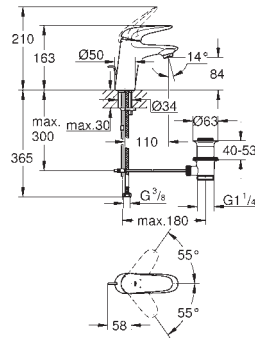

23 707 003
23 707 LS3

Eurostyle
Monomando de lavabo 1/2"
Tamaño S
Palanca sólida de metal
GROHE SilkMove Cartucho de discos cerámicos de 35 mm
Limitador ecológico de caudal con limitador ecológico de temperatura
GROHE StarLight acabado cromado
GROHE EcoJoy mousseur 5,7 l/min
GROHE QuickFix rápido sistema de instalación
Vaciador automático
Con conexiones flexibles

cromo 129,00
cromo / moon white 169,00