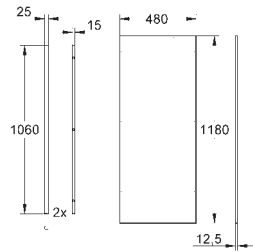

38 630 001

64,90

**Rapid SL
Rapid SL Revestimiento
para bidé, urinario o elementos
de separación**
Altura 1,13 m.

Placa de fibra de yeso
1180 x 480 x 12,5 mm
sin agujeros