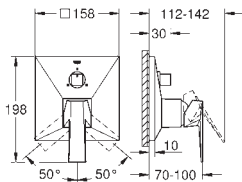

24 099 000 cromo 385,00

Allure Brilliant
Mezclador con inversor de 3 vías.
Sólo parte exterior
Parte empotrada GROHE Rapido SmartBox 35 600 000
GROHE SilkMove Cartucho de discos cerámicos 46 mm
GROHE StarLight acabado cromado
Florón metálico con GROHE QuickFix
Escudo de metal, con ajuste 6°
Palanca metálica
Inversor de 3 vías.
Caudal:
salida A = 27 l/min
salida B = 27 l/min
salida C = 27 l/min
Parte empotrable no incluida
Disponible a partir del segundo trimestre 2019

35 600 000 +++* 119,00
GROHE Rapido SmartBox cuerpo empotrable universal