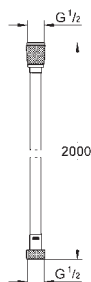

GROHE FLEXOS DE DUCHA

SPA COLOURS DISPONIBLES A PARTIR
DEL SEGUNDO SEMESTRE 2019

*** SPA colours:

- BE ● GL ● DA ● A0
- EN ● GN ● DL ● AL

Referencia Color Precio

27 137 000 RRP +++* cromo 21,48

Silverflex
Flexo de ducha Twistfree 2000
Superficie lisa que facilita la limpieza
Resistencia a la tracción 500 N
Resistencia a la presión hasta 5 bar
Resistencia al calor 70°C
Antibloqueo flexible
Conexión universal G 1/2" x 1/2"
Con conexión de flexo
rotatorio (función Twistfree)
GROHE StarLight acabado cromado
En blister

28 388 000 RRP +++* cromo 19,41

28 388 DC0 RRP supersteel 25,20

28 388 *** RRP SPA colours 27,26

Idem, 1,75 m.

28 364 000 RRP +++* cromo 17,35

Idem, 1,5 m.

28 362 000 RRP cromo 15,28

28 362 DC0 RRP supersteel 19,41

28 362 *** RRP SPA colours 21,07

Idem, 1,25 m.

28 413 001 RRP +++* cromo 16,93