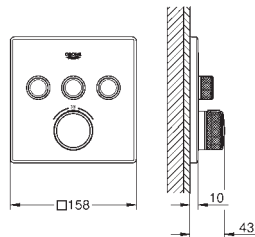

GROHE F-DIGITAL DELUXE

Referencia

Color

Precio

26 373 001

Cromo

19.500,00

Rainshower F-Series 40" AquaSymphony

Ducha de techo 6+ con luz

1016 mm x 762 mm x 145 mm

de metal

caudal mínimo 25 l / min

min. presión recomendada 3,0 bar

1 x Chorro AquaCurtain

1 x Chorro Pure XL

1 x 2 Chorros vapor frío

2 x Chorro GROHE PureRain 400 x 190 mm

1 x 2 Chorros cascada XL Waterfall

1 x 4 Chorros Bokoma con ajuste de ángulo 20° y combinaciones

LED: luz tenue cambiante con los colores del arco iris

Ajustable: selección permanente de un único color

Voltaje eléctrico de 12V DC

Marca CE

Sistema antical **SpeedClean**

GROHE DreamSpray distribución perfecta

del agua por todo el cabezal

GROHE StarLight acabado cromado

Requiere conjunto empotrado (26 376 001), unidad base Deluxe F- digital (26 374 000), unidad Bluetooth (36 371 000) y las conexiones de cables (42 429 000), todo a pedir por separado dependiendo del tipo de instalación.

La construcción del techo debe ser la apropiada para poder sostener el peso del producto (peso total > 70 kg). La ducha de techo debe accionarse mediante 8 salidas de agua + salida para 1 teleducha y el desague debe ser suficientemente grande para desaguar correctamente y que el agua no quede estancada (> 100 l / min). Para detalles de instalación por favor revise los planos y guía de instalación antes de empezar la obra.

Recomendación: configuración con Grotherm SmartControl

Este producto contiene luces LED:
eficiencia energética de clase: A++

26 376 001

Cromo

1.850,00

Rainshower F-Series 40"

Elemento de empotramiento

para instalar ducha de techo

Rainshower F-Series 40" AquaSymphony (26 373 001)

1000 mm x 745 mm x 152 mm

min. profundidad de montaje: 167 mm

Tuberías de latón

Cables de conexión incluidos de 1/2"