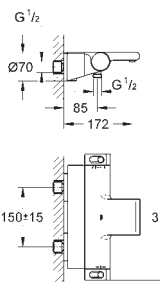

Grotherm 2000
Termostato para baño y ducha 1/2"
100% GROHE CoolTouch incorpora excéntricas aisladas con embellecedor y junta de estanqueidad.
GROHE Aqua Paddle mandos ergonómicos
GROHE SafeStop Tope de seguridad a 38°C
GROHE SafeStop Plus limitador de temperatura opcional a 43°C incluido
GROHE TurboStat Cartucho compacto con termoelemento de cera
Mando AquaDimmer Eco con múltiple función: Incorpora Eco-Button con Eco-Stop para la ducha
Inversor: baño/ducha
Toma inferior para flexo G 1/2"
GROHE caño cascada XL
Reductor de caudal
Válvulas anti-retorno
Filtros colectores de suciedad
GROHE EasyReach bandeja
Desmontable para una mejor limpieza
Tecnología GROHE EcoJoy ahorro de agua con el máximo bienestar

34 174 001

Cromo

419,00