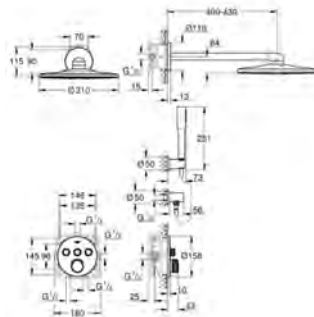

34 705 000 + + + *	chromo	1.259,00

Grotherm SmartControl
Conjunto de ducha Perfect con Rainshower 310 SmartActive

Compuesto por:

Termostato empotrado con 3 llaves

Parte exterior Grotherm SmartControl

(29 121 000)

Parte empotrada GROHE Rapido SmartBox 35 600 000

Conjunto de ducha mural Rainshower 310 (26 475)

incluye ducha mural con 2 chorros, brazo mural 400 mm

y cuerpo empotrable para ducha mural (26 483 000)

Teleducha Euphoria Cosmopolitan Stick (27 367 000)

Soporte de ducha Rainshower (27 074 000)

Codo de salida Rainshower de 1/2" (27 057 000)

Flexo Silverflex de 1,50 m (28 364)