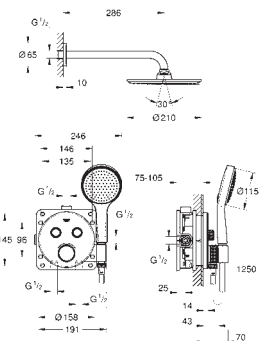

34 743 000

Cromo

1.050,00

Grotherm SmartControl
Conjunto de ducha Perfect

Compuesto por:

Termostato empotrado de 2 vías

con soporte para teleducha integrado

Parte exterior Grotherm SmartControl

(29 120 000)

Parte empotrada GROHE Rapido SmartBox 35 600 000

Rainshower Cosmopolitan 210 conjunto de ducha mural (26 062 000)

incluye brazo de ducha horizontal de 286 mm

Teleducha Ø 115 mm (27 661)

Flexo Silverflex de 1,25 m. (28 362)

novedad