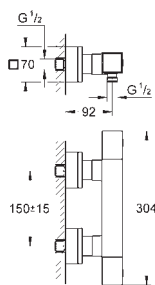

GROHE GROHTHERM CUBE

Referencia

Color

Precio

34 488 000

Cromo

345,00

Grohtherm Cube
Termostato de ducha 1/2"
GROHE SafeStop Tope de seguridad a 38°C
GROHE SafeStop Plus limitador de temperatura opcional a 43°C incluido
GROHE TurboStat Cartucho compacto con termoelemento de cera
Mando graduado con **GROHE EcoButton**, limitador ecológico de caudal
Toma inferior para flexo G 1/2"
Filtros colectores de suciedad
Válvula anti-retorno
Racores en S
Tecnología GROHE EcoJoy ahorro de agua con el máximo bienestar

34 497 000

Cromo

439,00