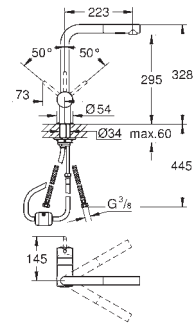

GROHE MINTA / MINTA TOUCH

Referencia Color Precio

30 274 000 **romo** 329,00
30 274 DC0 **supersteel** 427,70

Minta
Monomando de fregadero 1/2"
Caño en L
GROHE StarLight acabado cromado
GROHE SilkMove Cartucho de discos cerámicos 46 mm restrictor de caudal
Teleducha extraíble con 2 chorros: chorro ducha y normal
Inversor: chorro laminar/ chorro concentrado Jet SpeedClean
Retorno automático del chorro de agua a chorro laminar
Caño tubular giratorio
Válvula anti-retorno
Con conexiones flexibles