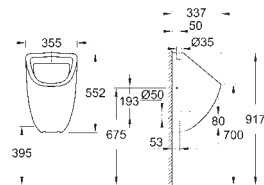

39 438 000

blanco alpino

159,00

Sanitarios Bau
Urinario
Entrada oculta
Incluye set de fijación
Porcelana sanitaria
16 unidades por pallet

novedad