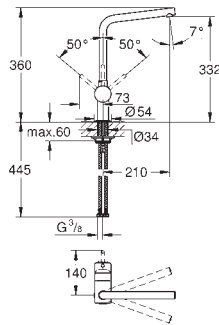

31 375 000 +++*
31 375 DC0

chromo
supersteel

232,00
301,60

Minta

Monomando de fregadero 1/2"

Caño en L

GROHE StarLight acabado cromado

GROHE StarLight acabado cromado

GROHE SilkMove Cartucho de discos cerámicos 46 mm

Limitador ecológico de caudal

Caño tubular giratorio

Con conexiones flexibles