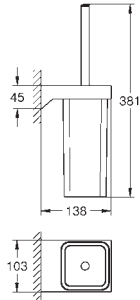

GROHE SELECTION CUBE

Referencia

Color

Precio

40 857 000 RRP

chromo

107,43

Selection Cube
Escobillero de pared
Material: Metal / vidrio
Montaje mural
Fijación oculta
GROHE StarLight acabado cromado