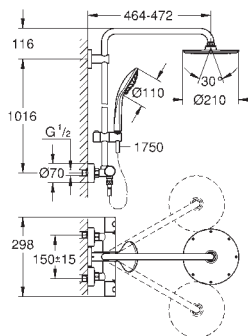

27 964 000 +++*

Cromo

719,00

Euphoria System 210

Sistema de ducha con termostato incorporado

Brazo para ducha mural de 450 mm orientable a 45°

Termostato visto con Aquadimmer

Ducha mural metálica Rainshower Cosmopolitan 210 (28 368 000)

Ángulo de rotación de $\pm 15^\circ$

Teleducha Euphoria 110 Masaje (27 221)

Flexo Silverflex de 1,75 m. (28 388)

GROHE SafeStop Tope de seguridad a 38°C

GROHE SafeStop Plus limitador de temperatura opcional a 43°C incluido

Sistema antitorsi3n „Twistfree“

Mandos ergon3micos con tecnología GROHE MetalGrip

Accesorio opcional: Bandeja GROHE EasyReach (26 362)