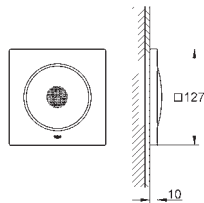

Parte empotrable para el módulo de luces

para usar con módulo de luces dobles (36 359 000)

Compuesto por:

2 partes empotrables (115 x 115 x 62-87 mm)
2 cables de extensión (5 metros cada uno)

36 360 000

Cromo