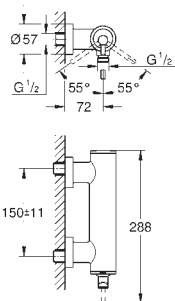

32 108 003 **chromo** 449,00
32 108 DC3 **supersteel** 583,70
32 108 AL3 **Brushed hard graphite** 628,60
(Grafito cepillado)

Atrio

Monomando de bidé 1/2"
Tamaño M
GROHE SilkMove Cartucho de
discos cerámicos 28 mm
Caño en C con rótula orientable
Vaciador automático
Con conexiones flexibles