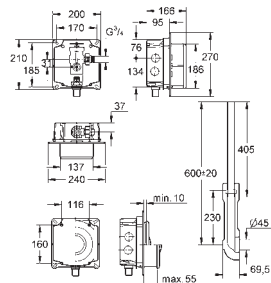

37 048 000

289,00

Fluxor para WC para empotrar, 3/4"
con conexión a la electroválvula
Llave de corte, 6 - 9 l ajustable
Presiones hidrodinámicas **1,2 - 5,0 bar**
con regulación de caudal
2 m cable de conexión.
Caja empotrable 200 x 95 x 210
Tubo de descarga empotrado
- sin subconjunto de acabado -
ref. 38 393 SD