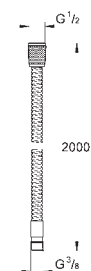

**Flexo metálico
de 2,0 m**
Para teleducha
de encimera ref. 25 620

DUCHAS