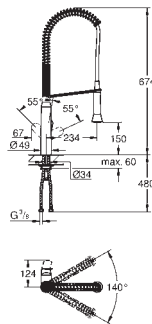

GROHE K7

Referencia

Color

Precio

32 950 000
32 950 DC0

cromo
supersteel

690,00
897,00

K7
Monomando de fregadero 1/2"
GROHE StarLight acabado cromado
GROHE SilkMove Cartucho de discos cerámicos de 35 mm
Fregadero Profesional
Inversor: mousseur / teleducha
Aireador tipo «Mousseur» **Inversor: chorro / lluvia**
Teleducha metálica
Limitador ecológico de caudal
Caño giratorio
Caño giratorio 140°
Válvula anti-retorno
Con conexiones flexibles