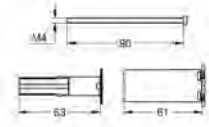

GROHE RAPIDO SMARTBOX

Referencia Color Precio

novedad

14 058 000 cromo 125,00

Set de extensión universal para termostatos de dos mandos, 25 mm.
Se adapta a termostatos empotrados de dos mandos en combinación con GROHE Rapido SmartBox.

49 003 000 cromo 194,80