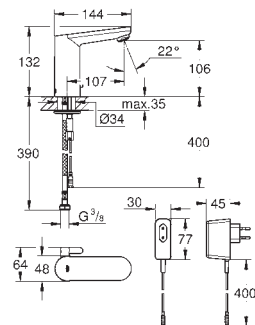

36 325 001

Cromo

409,00

Eurosmart Cosmopolitan E
Mezclador de lavabo electrónico 1/2" Tamaño M
con mezclador y limitador ajustable de temperatura

Con sensor infrarrojo para comunicación bidireccional para configuración, monitorización y mantenimiento.

Transformador con tensión de conexión

100-230 V AC, 50-60 Hz, 6 V DC, **GROHE EcoJoy** mousseur 5,7 l/min

Válvulas anti-retorno

Filtros colectores de suciedad con válvula solenoide integrada

Sistema de rápida instalación Quickfix

Con 7 pre programas, Descarga automática

Desinfección térmica

Modo limpieza

Funciones adicionales y ajustes precisos

con el mando adicional 36 407 001