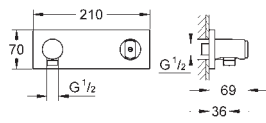

GROHE ACCESORIOS DE DUCHA

SPA COLOURS DISPONIBLES A PARTIR
DEL SEGUNDO SEMESTRE 2019

Referencia Color Precio

27 621 000 cromo 275,00

Grotherm F
Placa con codo de conexión y soporte para ducha
Instalación vertical y horizontal
1 salida a ducha G 1/2"
Teleducha y flexo se venden por separado
Válvula anti-retorno
Instalación vertical y horizontal

35 034 000 184,00