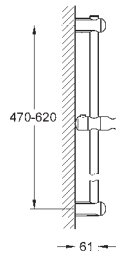

27 499 000 +++* cromo 59,00

Euphoria
Barra de ducha de 60 cm

Con un soporte a pared fijo y uno ajustable
GROHE QuickFix
(soporte superior ajustable para adaptarlo a los agujeros existentes)

27 500 000 cromo 68,00