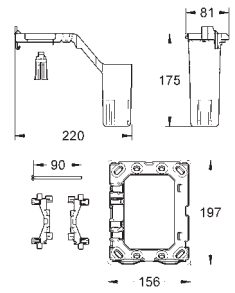

con **GROHE Fresh**
Marco de fijación con
función de apertura
Con compartimiento para
colocar la pastilla aromática
Solamente para pastillas libres de cloro
Accionamiento **neumático**
Instalación vertical y horizontal
156 x 197 mm
de ABS, **GROHE StarLight** acabado cromado