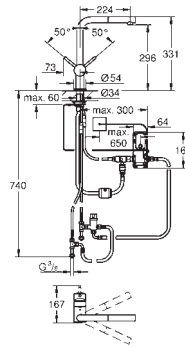

Set válido para griferías de fregadero GROHE con caño extraíble

GROHE MINTA / MINTA TOUCH

GROHE MINTA / MINTA TOUCH

Referencia

Color

Precio

31 360 001
31 360 DC1

chromo
supersteel