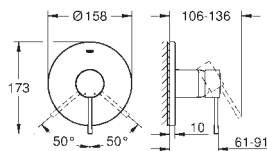

24 057 001		cromo	148,00
24 057 DC1		supersteel	192,40
24 057 ***		SPA colours	207,20

Essence
Monomando de ducha 1/2"
Sólo parte exterior
Parte empotrada GROHE Rapido SmartBox 35 600 000
GROHE SilkMove Cartucho de discos cerámicos 46 mm
GROHE StarLight acabado cromado
Florón metálico con GROHE QuickFix
Escudo de metal, con ajuste 6°
Palanca metálica
Caudal:
Salida B o C = 30 l/min
Parte empotrable no incluida

*** SPA colours:

35 600 000	+++*		119,00
GROHE Rapido SmartBox cuerpo empotrable universal