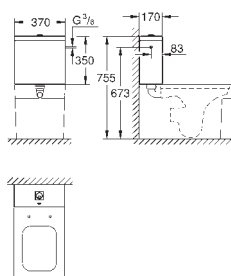

39 489 000

blanco alpino

415,00

Sanitarios Cube
Cisterna para tanque bajo
Alimentación lateral izquierda/ derecha

Incluye set de descarga GROHE AV1
Incluye set de fijación
Porcelana sanitaria
24 unidades por pallet

novedad