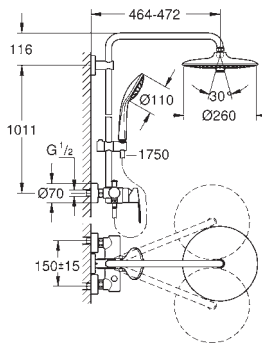

27 473 001 +++*

Cromo

495,00

Euphoria System 260

Sistema de ducha con monomando

Compuesto por:

Brazo para ducha mural de 450 mm

orientable a 45°

Monomando de ducha visto

con inversor

Dos opciones de ducha:

Ducha mural Euphoria 260 (26 457)

Con 3 tipos de chorro:

Rain, SmartRain, Jet

con rótula incorporada

Ángulo de rotación de $\pm 15^\circ$

Teleducha **Euphoria 110 Masaje** (27 239)

Con 3 tipos de chorro:

Rain, SmartRain, Massage

Distancia ajustable para soportes de fijación

Flexo Silverflex de 1,75 m. (28 388)

GROHE EcoJoy limitador de caudal 9,5 l/min

GROHE SilkMove Cartucho de

discos cerámicos 46 mm

GROHE DreamSpray distribución perfecta

del agua por todo el cabezal

GROHE StarLight acabado cromado

GROHE SprayDimmer, con

reductor de caudal

Sistema antical **SpeedClean**

Conducto interno del agua protegido para mayor durabilidad

Sistema antitorsión „Twistfree“

Compatible con calentadores instantáneos de 18 KWh

Caudal mínimo 7l./min.

Presión mínima 1,0 bares