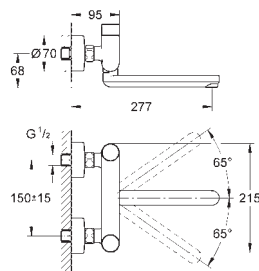

36 319 000

Cromo

439,00

Eurosmart Cosmopolitan T
Mezclador de lavabo temporizado con mezclador y limitador de temperatura
Montaje mural
Tecnología GROHE EcoJoy ahorro de agua con el máximo bienestar
Aireador con flujo laminar limitado a 9l./min.
Caño giratorio de fundición 200 mm
3 ajustes de tiempo de salida de agua: corto-medio-largo (prefijado de fábrica: corto) Aprox. 7, 15, 30 seg (dependiendo de la presión)
Racores en S
Filtros colectores de suciedad