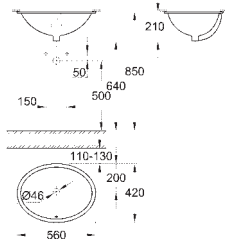

GROHE SANITARIOS EURO

Referencia Color Precio

novedad

39 423 000 blanco alpino **98,00**
Universal
Lavabo bajoencimera 55 cm
Instalación bajo encimera
560 x 420 mm
Porcelana sanitaria
18 unidades por pallet

novedad