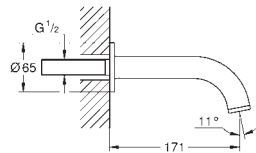

13 139 003	chromo	239,00
13 139 DC3	supersteel	310,70
13 139 AL3	Brushed hard graphite (Grafito cepillado)	334,60

Atrio
Caño de bañera
Aireador tipo «Mousseur»
Longitud de caño: 171 mm