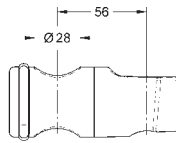

GROHE RECAMBIOS PARA DUCHA

Referencia

Color

Precio

12 435 000

cromo

61,95

Relexa Plus

Soporte metálico

Para barras de ducha

28 620 / 28 621, Ø 28 mm

Con soporte articulado deslizante

Ajuste vertical del soporte

deslizante