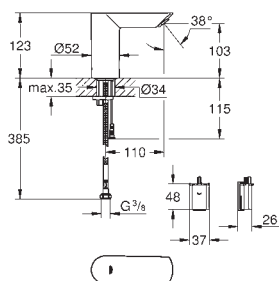

Bau Cosmopolitan E
Grifo de lavabo 1/2" Infrarrojo electrónico
Tamaño M
Con sensor infrarrojo para comunicación bidireccional para configuración, monitorización y mantenimiento. Agua fría o agua premezclada
Batería de litio 6V. tipo CR-P2
Vida útil de la batería: aprox. 7 años (150 usos al día)
GROHE StarLight acabado cromado
GROHE EcoJoy mousseur 5,7 l/min
Cuerpo hecho de polímero compuesto
Flexo con conexiones flexibles de 350 mm (45 704)
Filtros colectores de suciedad con válvula solenoide integrada
Batería externa
Sistema de rápida instalación Quickfix
Indicador luminoso de cambio de pila
Con 7 pre programas
Descarga automática
Desinfección térmica
Modo limpieza
Funciones adicionales y ajustes precisos con el mando adicional 36 407 001
Marca CE
Nivel de sonoridad I conforme DIN4109

novedad

36 453 000

Cromo

219,00