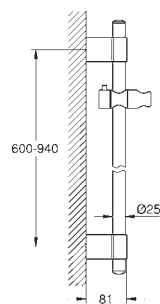

27 785 000 cromo 115,00

Power&Soul
Barra de ducha de 90 cm

con soportes de pared metálicos
Con soporte deslizante articulado
GROHE QuickFix (distancia ajustable para los soportes de fijación)

27 784 000 cromo 110,00
Idem, barra de 60 cm

DUCHAS