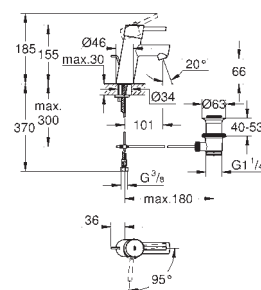

23 380 10E cromo 145,00

Concetto
Monomando de lavabo 1/2"
Tamaño S
Palanca metálica
GROHE SilkMove ES
Cartucho de discos cerámicos de 28 mm con apertura en agua fría para mayor ahorro de energía con limitador ecológico de temperatura
GROHE StarLight acabado cromado
GROHE EcoJoy mousseur 5,7 l/min
GROHE QuickFix rápido sistema de instalación
Vaciador automático
Con conexiones flexibles

23 381 10E cromo 132,00
Idem, con cadenilla