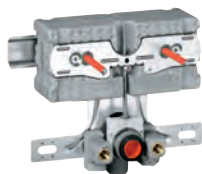

Con rail y accesorios para instalación individual.

Codo de desagüe HT DN 50

Pernos para fijación del urinario

Fluxor

Caja de conexión para transformador con tensión 230 V

37 578 001

139,00

Uniset
Módulo para bidé con carcasa EPS