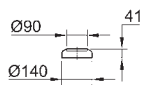

GROHE SANITARIOS EURO

Referencia

Color

Precio

novedad

39 453 000

Salida de conexión de WC
horizontal
320 mm desde la pared

26,95

novedad

39 454 000

Salida de conexión de WC
horizontal y vertical
longitud ajustable
60 a 105 mm desde la pared

26,95

novedad

39 457 000

Salida de conexión de WC
vertical
longitud ajustable
93.5 a 137 mm desde la pared

48,95

49 532 000

chromo

Rosetón
para 39 457 000

8,95

novedad

39 551 000

Salida de conexión de WC
vertical
longitud ajustable
200 a 250 mm desde la pared

49,95

novedad

49 522 000

Set de montaje
Para cisternas Euro
39 333 000

58,00

CERAMICS