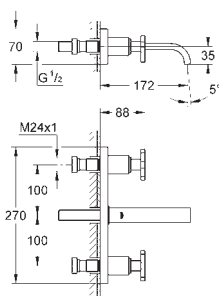

20 190 000 cromo 575,00

Allure
Batería de lavabo 1/2"
Tamaño S
Montaje mural
Sólo parte exterior
Necesaria parte empotrable 32 706 000

Monturas carbodur de 180°
Limitador de caudal a 8l/ min.
Caño con mousseur integrado
Distancia entre centros 200 mm
Longitud de caño: 172 mm

20 192 000 cromo 589,00

Idem, con longitud de caño 220 mm