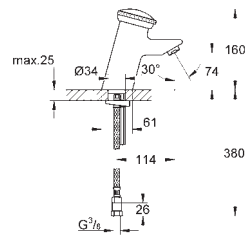

GROHE CONTROMIX

Referencia

Color

Precio

36 109 000

chromo

509,00

Contromix Public
Mezclador de lavabo 1/2" Temporizado Electrónico con mezclador metálico