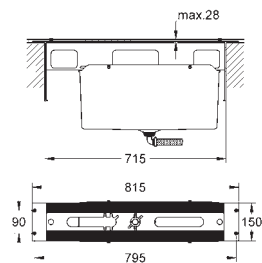

29 037 000

729,00

Combinación para baño y ducha 3/4"
Instalación sobre encimera
Compuesto por:
Placa de base
Con sumidero y conexión al desagüe