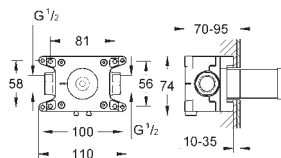

35 028 000		135,00

Rapido C
Cuerpo empotrable para llave de paso
para instalación en cabinas de ducha a medida
Caja de empotramiento con tapa de protección accesible
Membrana de aislamiento para sellado a la pared
Puntos de fijación delanteros y traseros
Cuerpo de latón
Montura de discos cerámicos de 3/4" preinstalada
Conexión de 1/2"
Caudal:
55 l/min. a 3 bares
Profundidad de empotramiento 70 - 95 mm