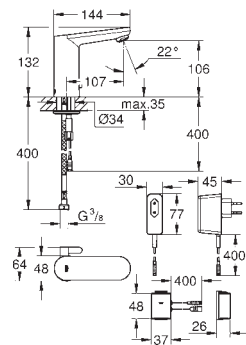

36 413 000

Cromo

639,00

**Eurosmart Cosmopolitan E Bluetooth
Mezclador de lavabo 1/2"**

**Infrarrojo electrónico
con mezclador metálico**

con sensor de infrarrojos y módulo Bluetooth para la comunicación bidireccional para la monitorización, la configuración y el servicio

Transformador con tensión de conexión

100-240 V AC, 50-60 Hz, 6,75 V DC

Sistema de rápida instalación Quickfix

mezclador con limitador de temperature integrado

GROHE StarLight acabado cromado

GROHE EcoJoy mousseur 5,7 l/min

con válvula solenoide integrada

Filtros colectores de suciedad

Válvulas anti-retorno

con Bluetooth 4.0 * para la comunicación inalámbrica de datos

para Apple ** y dispositivos Android

El rango del bluetooth (10 m) varía dependiendo de los materiales usados

entre el transmisor y el receptor

Funcionamiento

Productos protegidos con una contraseña

La app detecta todos los productos Bluetooth al mismo tiempo

ciclos de descarga automáticos y sincronización

automática del tiempo de descarga

uso por día / 30 días

ciclos de desinfección térmicos y tiempo última desinfección

Configuración

Rango de detección y apagado

Descarga automática

Desinfección térmica

Modo limpieza

2 tiempos apagado / encendido

Identificación por nombre

Servicio

Envía y guarda 3 perfiles

Restablecer la configuración de fábrica o de usuario

Versión de hardware y software

Marca CE

Nivel de sonoridad I conforme DIN4109

Tipo de protección IP 59K

Los dispositivos móviles GROHE IR Remote App*** no están incluidos en la entrega y se pueden pedir por separado a través de un Apple store / tienda / iTunes o Google Play tienda autorizada.

* La marca y los logotipos de Bluetooth son marcas registradas propiedad de Bluetooth SIG, Inc. y cualquier uso de dichas marcas por Grohe AG es bajo licencia. Otras marcas y nombres comerciales pertenecen a sus respectivos propietarios.

** Apple, el logotipo de Apple, iPod, iPod Touch, iPhone y iTunes son marcas comerciales de Apple Inc., registradas en los EE.UU. y otros países. Apple no se hace responsable del funcionamiento de este dispositivo o de su cumplimiento con los estándares normativos y de seguridad.

*** Disponible de forma gratuita a través de iTunes o tienda Play Google.