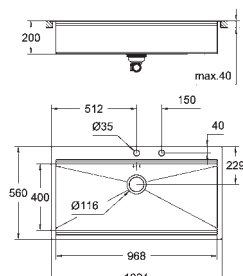

dimensiones: 1024 x 560 mm

2 cubetas: 462 x 400 x 200 mm

GROHE QuickFix rápido sistema de instalación

válvula automática

incluye: desagüe automático, sifón, cestillo y set de montaje

4 unidades por pallet

novedad