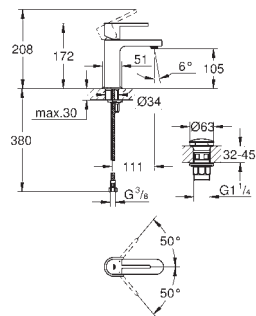

novedad

33 163 003 +++*

Cromo

199,00

Plus
Monomando de lavabo 1/2"
Tamaño S
Palanca metálica
GROHE SilkMove Cartucho de discos cerámicos 28 mm con limitador ecológico de temperatura
GROHE StarLight acabado cromado
GROHE EcoJoy SpeedClean mousseur 5,7 l/min
GROHE AquaGuide mousseur ajustable
GROHE QuickFix Plus sistema de rápida instalación
Cuerpo liso con vaciador push-open 1 1/4"
Con conexiones flexibles
Disponible a partir del segundo trimestre 2019