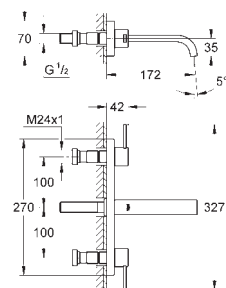

20 189 000 cromo 572,00

Allure
Batería de lavabo 1/2"
Tamaño S
Montaje mural
Sólo parte exterior
Necesaria parte empotrada 29 025 000

con placa metálica
Monturas de discos cerámicos de 90°
Limitador de caudal a 8l/ min.
Caño con mousseur integrado
Distancia entre centros 200 mm
Longitud de caño: 172 mm

20 193 000 cromo 590,00

Idem, con longitud de caño 220 mm