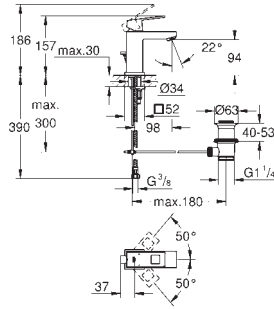

GROHE EUROCUBE

Referencia

Color

Precio

23 127 000

Cromo

219,00

Eurocube
Monomando de lavabo 1/2"
Tamaño S

Palanca metálica
GROHE SilkMove Cartucho de discos cerámicos 28 mm
GROHE QuickFix Plus sistema de rápida instalación
Aireador tipo «Mousseur»
Vaciador automático
Con conexiones flexibles