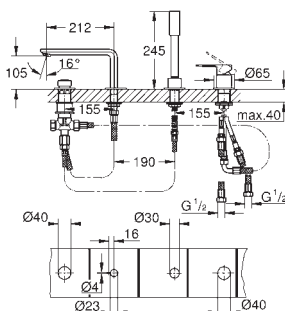

19 577 001	cromo	875,00
19 577 DC1	supersteel	985,00

Lineare
Combinación monomando para baño y ducha 1/2"
GROHE SilkMove Cartucho de discos cerámicos de 35 mm con limitador ecológico de temperatura
GROHE StarLight acabado cromado
Sistema monomando de encimera
Caño de encimera
Inversor para baño/ducha
Teleducha Sena Stick (26 465)
Flexo metálico de 2 m.
Con conexiones flexibles
Válvula anti-retorno
Necesaria parte empotrable 29 037 000