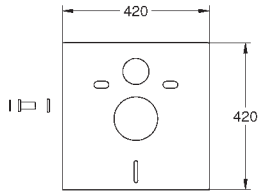

GROHE MECANISMOS

Referencia	Color	Precio

37 131 000 +++*		15,95
Amortiguador de ruido para WC con junta amortiguadora autoadhesiva 2 manguitos de goma