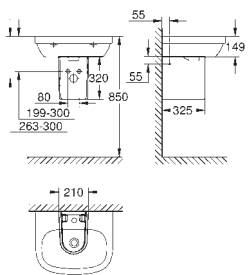

39 201 000 blanco alpino **59,00**
Sanitarios Euro
Semipedestal para lavabo
Fijaciones invisibles incluidas
Porcelana sanitaria
Válido para todos los lavabos GROHE
excepto 39 324 000, 39 324 00H, 39 327000, 39 327 00H
30 unidades por pallet

novedad

39 325 000 blanco alpino **59,00**
Sanitarios Euro
Semipedestal para lavamanos
Fijaciones invisibles incluidas
Porcelana sanitaria
Recomendado para lavamanos 39 324 000 / 39 324 00H
30 unidades por pallet

novedad