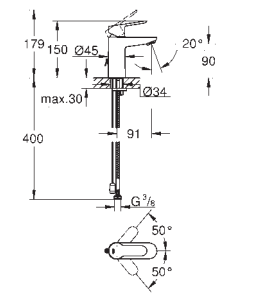

23 329 000 +++*

Cromo

71,95

BauEdge
Monomando de lavabo 1/2"
Tamaño S

Palanca metálica

GROHE Cartucho de discos cerámicos Longlife de 28 mm

GROHE StarLight acabado cromado

GROHE EcoJoy mousseur 5,7 l/min

Cadena deslizante

Con conexiones flexibles