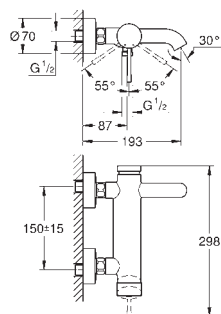

33 624 001	+++*	cromo	229,00
33 624 DC1		supersteel	297,70
33 624 ***		SPA colours	320,60
Essence Monomando para baño y ducha 1/2" Palanca metálica GROHE SilkMove Cartucho de discos cerámicos de 35 mm con limitador ecológico de temperatura GROHE StarLight acabado cromado Inversor automático: baño/ducha Aireador tipo «Mousseur» 1 salida a ducha G 1/2" Válvula anti-retorno Racores en S			

*** SPA colours:

novedad