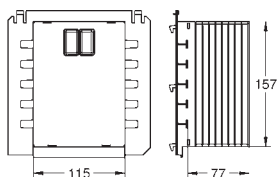

40 911 000 +++*

12,95

Patrón de montaje para pulsadores pequeños
para combinar con cisternas GD2 de Rapid SL y Uniset

GROHE
SISTEMAS DE DESCARGA

CONTENIDO

WC	Cisternas para WC	111
	Mecanismos	112
	Fluxores para WC	113
	Accionamientos especiales	114
Urinario	Fluxores urinario electrónicos	115
	Fluxores urinario manuales	116