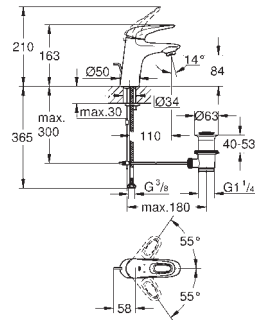

GROHE EUROSTYLE

Referencia Color Precio

33 558 003
33 558 LS3

Eurostyle
Monomando de lavabo 1/2"
Tamaño S
Palanca metálica con hendidura
GROHE SilkMove Cartucho de discos cerámicos de 35 mm
Limitador ecológico de caudal con limitador ecológico de temperatura
GROHE StarLight acabado cromado
GROHE EcoJoy mousseur 5,7 l/min
GROHE QuickFix rápido sistema de instalación
Vaciador automático
Con conexiones flexibles

cromo 129,00
cromo / moon white 169,00