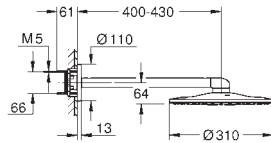

26 475 LS0

Moon white

579,00

Rainshower 310 SmartActive
Conjunto de ducha mural 430 mm, 2 chorros
Compuesto por:
Ducha mural Rainshower 310 SmartActive, cabezal blanco
2 chorros:
GROHE PureRain, ActiveRain
Brazo de ducha mural 430 mm
GROHE DreamSpray distribución perfecta
del agua por todo el cabezal
GROHE StarLight acabado cromado
Sistema antical **SpeedClean**
Conducto interno del agua protegido para mayor durabilidad
Necesaria parte empotrable 26 484 000