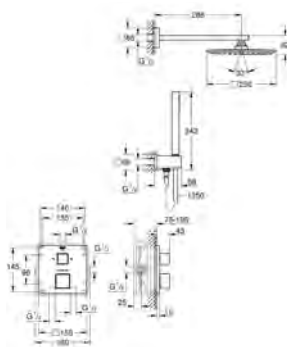

Grotherm Cube
Set de ducha con Rainshower Allure 230
Compuesto por:
Parte exterior Grotherm Cube con Aquadimmer (24 154)
Cuerpo empotrado GROHE Rapido SmartBox (35 600)
Ducha mural metálica Rainshower Allure 230 (27 479)
Brazo de ducha Rainshower (27 709)
Teleducha Euphoria Cube (27 699 000) de 9,5 l/min.
Codo de ducha (26 370)
Flexo Silverflex de 1,25 m. (28 362)
Disponible a partir del segundo trimestre 2019

47 175 000 116,90

Cartucho GROHE TurboStat 1/2"
para entradas invertidas (agua caliente a la derecha)
se adapta a los termostatos vistos Grotherm 800, Grotherm 1000, Grotherm 1000 Cosmopolitan, Grotherm 2000, Grotherm Cube y Grotherm 3000.
solución de servicio, no cumple con EN1111
Nota: la función CoolTouch es omitida tras haberse instalado en griferías vistas