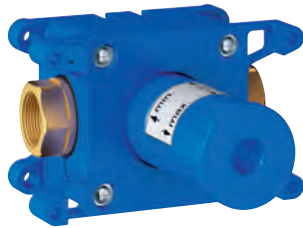

GROHE RAPIDO C / LLAVES DE CORTE

Referencia

Color

Precio

35 028 000

135,00

Rapido C
Cuerpo empotrable para llave de paso
para instalación en cabinas de ducha a medida

Caja de empotramiento con tapa de protección accesible
Membrana de aislamiento para sellado a la pared
Puntos de fijación delanteros y traseros
Cuerpo de latón
Montura de discos cerámicos de 3/4" preinstalada
Conexión de 1/2"
Caudal:
55 l/min. a 3 bares
Profundidad de empotramiento 70 - 95 mm