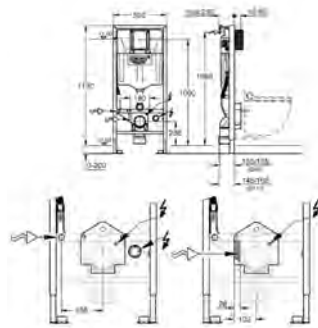

GROHE RAPID SL PARA WC

Referencia

Color

Precio

39 112 001

259,00

Rapid SL

Rapid SL para shower toilets GROHE Sensia Arena

Cisterna empotrada GD 2

con conexiones para WC shower toilet GROHE Sensia Arena

Altura 1,13 m.

Montaje en tabique con montantes

y/o delante de pared resistente.

Marco de acero con revestimiento anticorrosión

Para montaje en seco, completamente premontado

Ajuste rápido

Elementos de fijación

2 pernos con tuercas para colgar la taza

Accesorio de fijación para barras de apoyo

Distancia entre pernos 180 y 230 mm.

codo de desagüe de PP Ø 90 mm

profundidad ajustable

Reductor Ø 90/110 mm

Set de conexión desagüe

Cisterna GD2, 6 - 9 l, contiene las siguientes características:

Ajuste de fábrica a 6l. y 3l.

Válvula de descarga **neumática** AV1 que ofrece

dos opciones: **Dual Flush** o **Descarga única**.

entrada de conexión por detrás

Silencioso, grupo acústico I

Aislada contra condensaciones

Conexión de suministro 1/2"

Llave de escuadra integrada

Tubo de descarga

sin necesidad de herramientas para la instalación

de la alimentación

Montaje vertical u horizontal del pulsador

Incluye anclajes 38 558 00M para instalación en la pared

Conexiones de agua universales

para WC shower toilet Sensia Arena

conexión oculta para suministro de red

Guía para facilitar la conexión eléctrica

para la instalación de pulsadores pequeños

necesario accesorio 40 911 000 (en venta por separado)

38 994 000

299,00