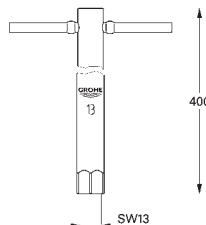

Llave de tubo larga

13 mm.