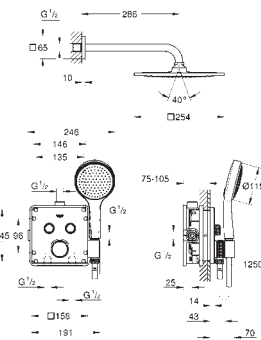

Grotherm SmartControl
Placa con triple llave de paso
Sólo parte exterior

Escudo de metal con **GROHE QuickFix** (escudo con eje de sellado, cubierta de fijación), con ajuste 6°

GROHE StarLight acabado cromado

SmartControl pulsar ON- OFF,

gire para ajustar el caudal de EcoJoy

Símbolos intercambiables

Salidas múltiples, pueden accionarse simultáneamente

Placa en moon white vidrio acrílico blanco

Parte empotrable no incluida

Caudal:

salida D = 28 l/min

salida E = 28 l/min

salida A = 28 l/min

salidas D+E+A = 65 l/min

Reductor de caudal opcional para cumplir con la certificación CALGreen

35 600 000 +++*

119,00

GROHE Rapido SmartBox cuerpo empotrable universal

novedad

34 742 000

Cromo

1.099,00

Grotherm SmartControl
Conjunto de ducha Perfect

Compuesto por:

Termostato empotrado de 2 vías

con soporte para teleducha integrado

Parte exterior Grotherm SmartControl

(29 125 000)

Parte empotrada GROHE Rapido SmartBox 35 600 000

Rainshower F-Series 10" conjunto de ducha mural (26 070 000)

incluye brazo horizontal de 286 mm

Teleducha Ø 115 mm (27 661)

Flexo Silverflex de 1,25 m. (28 362)

34 706 000 +++*

Cromo

1.229,00

Grotherm SmartControl
Conjunto de ducha mural Perfect

con Rainshower 310 SmartActive Cube

Compuesto por:

Termostato empotrado con 3 llaves

Parte exterior Grotherm SmartControl

(29 126 000)

Parte empotrada GROHE Rapido SmartBox 35 600 000

Conjunto de ducha mural Rainshower 310

SmartActive Cube (26 479) incluye ducha mural

con 2 chorros, brazo de ducha mural 400 mm

y cuerpo empotrable para ducha (26 483 000)

Teleducha Euphoria Cube Stick (27 698 000)

Euphoria Cube codo de salida y

soporte de ducha integrado (26 370 000)

Flexo Silverflex de 1,50 m (28 364)