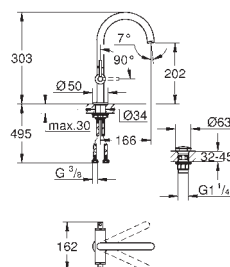

21 022 003	chromo	419,00
21 022 DC3	supersteel	544,70
21 022 AL3	Brushed hard graphite (Grafito cepillado)	586,60

Atrio

Monoblock de lavabo 1/2"

Tamaño L

Montura cerámica 1/2", 90°

GROHE StarLight acabado cromado

GROHE EcoJoy 5.7 l/min mousseur laminar

Sistema de rápida instalación Quickfix

Caño giratorio de fundición

Aireador tipo «Mousseur»

Válvula de desagüe 1 1/4" push-open

Con conexiones flexibles

con mandos de palanca

Dos sets de tapetas incluidos.

Uno marcado con „H“ Caliente y „C“ Frío

y un set sin marcar.