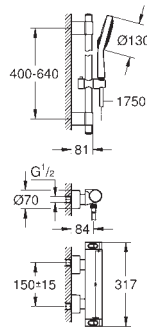

GROHE GROHTHERM 2000

Referencia

Color

Precio

34 281 001

Cromo

515,00

Grohtherm 2000
Conjunto de ducha con termostato de ducha 1/2"
Compuesto por:
Grohtherm 2000 termostato de ducha (34 169 001)
Conjunto de ducha con barra Power&Soul Cosmopolitan (27 731 000)

18 608 001

Cromo

43,90