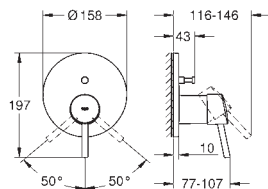

119,00

novedad

24 054 001 cromo 149,00

Concetto
Mezclador con inversor de 2 vías.
Sólo parte exterior
Parte empotrada GROHE Rapido SmartBox 35 600 000
GROHE SilkMove Cartucho de discos cerámicos 46 mm
GROHE StarLight acabado cromado
 Florón metálico con GROHE QuickFix
 Escudo de metal, con ajuste 6°
Palanca metálica
 inversor automático de 2 vías
 Caudal:
 Salida B = 27 l/min, Salida C = 27 l/min
Parte empotrable no incluida
 35 600 000 +++*
GROHE Rapido SmartBox cuerpo empotrable universal