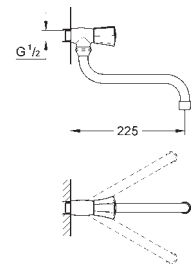

30 484 001 cromo 59,00

Costa L
Grifo mural 1/2"
Índice: azul
GROHE StarLight acabado cromado
Aireador tipo «Mousseur»
Monturas «Long life»
Caño tubular giratorio, 360°
Longitud: 200 mm