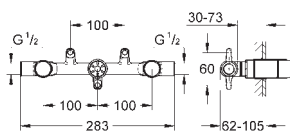

32 706 000 226,00

Parte empotrable para batería mural de lavabo
Empotrable
Sólo parte empotrable
Profundidad de empotramiento 30 - 73 mm
Latón
Set de instalación