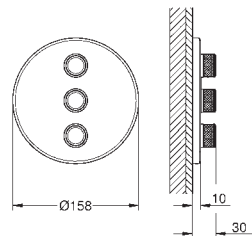

29 122 000	chromo	355,00
29 122 DC0	supersteel	461,50
29 122 AL0	Brushed hard graphite	497,00

Grotherm SmartControl
Placa con triple llave de paso
Sólo parte exterior

Parte empotrable GROHE Rapido SmartBox 35 600 000

Escudo de metal con **GROHE QuickFix** (escudo con eje de sellado, cubierta de fijación), con ajuste 6°

Embellecedor de pared sobresale sólo 10 mm

GROHE StarLight acabado cromado

SmartControl pulsar ON- OFF,

gire para ajustar el caudal de EcoJoy

Símbolos intercambiables

Salidas múltiples, pueden accionarse simultáneamente

Parte empotrable no incluida

35 600 000 + + + *		119,00
GROHE Rapido SmartBox cuerpo empotrable universal