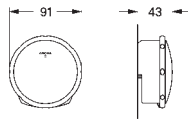

novedad

13 404 003 cromo 138,00

Plus
Caño de bañera
 Montaje mural
GROHE StarLight acabado cromado
 Mousseur laminar
 Conexión rosca macho 1/2"
 Longitud de caño: 170 mm
Disponible a partir del segundo trimestre 2019