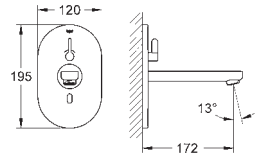

GROHE EUROSMART COSMOPOLITAN E

Referencia

Color

Precio

36 315 000

Cromo

449,00

**Eurosmart Cosmopolitan E
Mezclador de lavabo electrónico
con mezclador y limitador ajustable de temperatura**

Con sensor infrarrojo para comunicación bidireccional para configuración, monitorización y mantenimiento. Transformador con tensión de conexión 100-230 V AC, 50-60 Hz, 6 V DC. Aireador con flujo laminar limitado a 9l./min. caño, Longitud de caño: **170 mm**
Con 7 pre programas, Descarga automática
Desinfección térmica
Modo limpieza
Funciones adicionales y ajustes precisos con el mando adicional 36 407 001
Necesaria parte empotrable 36 339 000