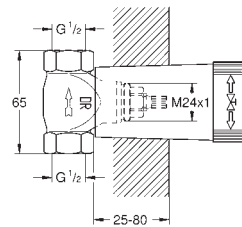

Rapido C
Cuerpo empotrable para llave de paso
para instalación en cabinas de ducha a medida

Caja de empotramiento con tapa de protección accesible
Membrana de aislamiento para sellado a la pared
Puntos de fijación delanteros y traseros
Cuerpo de latón
Montura de discos cerámicos de 3/4" preinstalada
Conexión de 1/2"
Caudal:
55 l/min. a 3 bares
Profundidad de empotramiento 70 - 95 mm