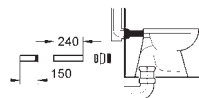

37 134 000

21,30

Set de fijación
50 mm. de longitud para fluxor de WC para empotrar

37 102 SH0

blanco alpino

14,60

Tubo de empalme
desde el tubo de descarga de los fluxores y cisternas empotradas a las tazas de pedestal.
Goma de enchufe
Rosetón