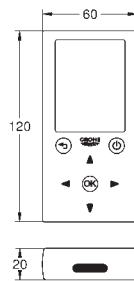

Caja de empotramiento

192 x 95 x 240 mm

2 llaves de corte integradas

Válvulas anti-retorno

Enchufe para conexión a corriente

Indicado para

36 273 000, 36 335 SD0, 36 334 SD0

novedad