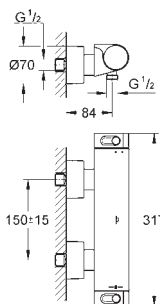

GROHE GROHTHERM 2000

Referencia

Color

Precio

34 169 001

Cromo

339,00

Grotherm 2000
Termostato de ducha 1/2"
100% GROHE CoolTouch incorpora excéntricas aisladas con embellecedor y junta de estanqueidad.
GROHE Aqua Paddle mandos ergonómicos
GROHE SafeStop Tope de seguridad a 38°C
GROHE SafeStop Plus limitador de temperatura opcional a 43°C incluido
GROHE TurboStat Cartucho compacto con termoelemento de cera
Mando graduado con **GROHE EcoButton**, limitador ecológico de caudal
Toma inferior para flexo G 1/2"
Válvulas anti-retorno
Filtros colectores de suciedad
Mejora opcional: Bandeja GROHE EasyReach (18 608 001)
Tecnología GROHE EcoJoy ahorro de agua con el máximo bienestar

34 464 001

Cromo

429,00