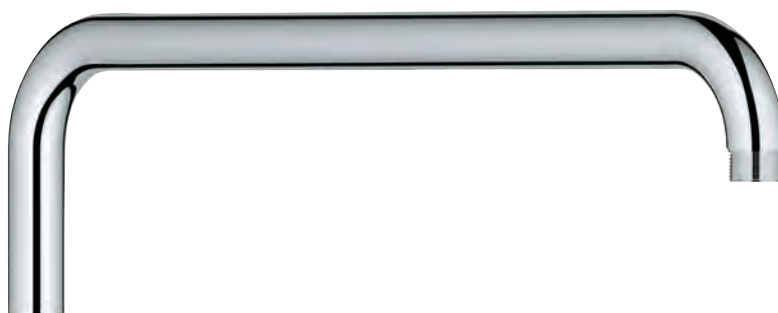

GROHE ACCESORIOS SISTEMAS DE DUCHA