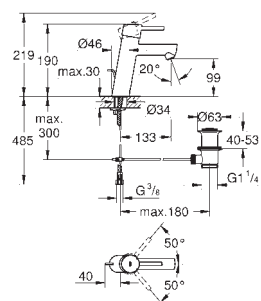

23 450 001 cromo 178,00

Concetto
Monomando de lavabo 1/2"
Tamaño M
Palanca metálica
GROHE SilkMove Cartucho de discos cerámicos 28 mm con limitador ecológico de temperatura
GROHE StarLight acabado cromado
GROHE EcoJoy SpeedClean mousseur 5,7 l/min
GROHE QuickFix rápido sistema de instalación
Vaciador automático
Con conexiones flexibles

novedad