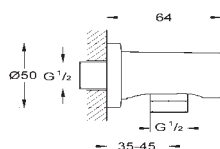

*** SPA colours:

27 057 000	+++*	chromo	51,35
27 057 DC0		supersteel	66,75
27 057 ***		SPA colours	71,90

Rainshower

Codo de salida de 1/2"

con florón redondo