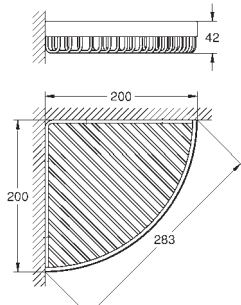

40 809 000 RRP

chromo

107,43

Selection Cube
Jabonera de pared, grande
Material: metal
para instalación en esquina
GROHE StarLight acabado cromado