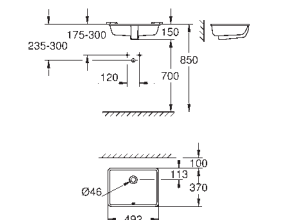

39 480 00H

blanco alpino

250,00

Sanitarios Cube
Lavabo bajoencimera 50 cm
Instalación bajo encimera
492 x 370 mm
Incluye set de fijación
Porcelana sanitaria
PureGuard capa antisuciedad y tratamiento antibacteriano
18 unidades por pallet

novedad