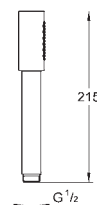

GROHE SENA

SPA COLOURS DISPONIBLES A PARTIR
DEL SEGUNDO SEMESTRE 2019

Referencia Color Precio

28 034 000 cromo 135,00

Sena Stick
Teleducha 1 chorro
Chorro Normal
de metal
GROHE DreamSpray distribución perfecta del agua por todo el cabezal
Sistema antical **SpeedClean**
Conducto interno del agua protegido para mayor durabilidad

26 465 000 cromo 129,00
26 465 DC0 supersteel 167,70
26 465 *** SPA colours 180,60

Sena Stick
Teleducha 1 chorro
Chorro Normal
de metal
Limitador de caudal GROHE EcoJoy 6.6 l / min
GROHE DreamSpray distribución perfecta del agua por todo el cabezal
GROHE StarLight acabado cromado
Sistema antical **SpeedClean**
Conducto interno del agua protegido para mayor durabilidad
Sistema de montaje universal, adaptable a todos los flexos estándares

*** SPA colours:

● BE ● GL ● DA ● A0
● EN ● GN ● DL ● AL

28 348 000 cromo 222,00

Sena
Conjunto de ducha con soporte de pared 1 chorro
de metal
Compuesto por:
Teleducha Sena (28 034 000)
Soporte mural (28 690)
Flexo «Relaxaflex» de 1,5 m.
G 1/2" x 1/2" (28 151 000)
GROHE DreamSpray distribución perfecta del agua por todo el cabezal
GROHE StarLight acabado cromado
Sistema antical **SpeedClean**

28 308 000 cromo 135,00

Sena 75
Ducha mural
Chorro Normal
de metal
GROHE DreamSpray distribución perfecta del agua por todo el cabezal
GROHE StarLight acabado cromado
Sistema antical **SpeedClean**

28 690 000 cromo 93,50

Sena
Soporte mural
fijo
de metal
GROHE StarLight acabado cromado

28 389 000 cromo 20,90

Sena
Codo de salida de 1/2"
de metal
para su uso en soportes y barras de ducha
GROHE StarLight acabado cromado