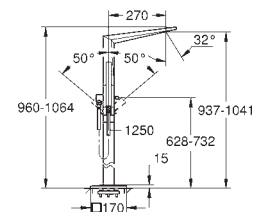

23 119 001 cromo 2.395,00

Allure Brilliant
Monomando para baño ducha 1/2", Montado a suelo
Sólo parte exterior
Necesaria parte empotrable 45 984 001
Parte empotrable no incluida
GROHE SilkMove Cartucho de discos cerámicos 46 mm
Inversor automático: baño/ducha
Caño con mousseur integrado
Teleducha Euphoria Cube+ 6.6 l/min
Flexo Silverflex de 1,25 m
Longitud de caño: 270 mm
Con soporte para la teleducha
Válvula anti-retorno