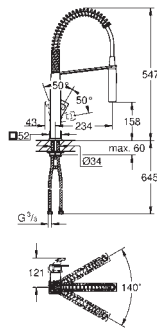

Retorno automático del chorro de agua a chorro laminar

Caño tubular giratorio

Con conexiones flexibles

*** SPA colours:

GROHE EUROCUBE

Referencia

Color

Precio