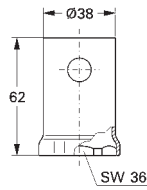

GROHE HERRAMIENTAS ESPECIALES

Referencia

Color

Precio

novedad

19 131 000

43,95

Llave para desmontaje

Tamaño de llave 36 mm
para desmontar / ensamblar la unión roscada de todos los productos con cartucho de Ø 35 mm 46.374, que se han producido hasta mediados de 1999

19 132 000

50,40