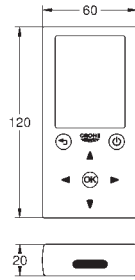

GROHE BAU COSMOPOLITAN E

Referencia

Color

Precio

novedad

36 407 001

249,00

Control remoto

para todos los Infrarrojo Electrónicos de GROHE y GROHE Blue Home

Funcionamiento

consumo y uso de datos
Ciclos de desinfección térmica (griferías electrónicas)
Ciclos de auto descarga (griferías electrónicas)
Ciclos modo limpieza (GROHE Blue Home)
Filtro y capacidad CO₂ (GROHE Blue Home)

Configuración

Activación modo limpieza
Desinfección térmica (griferías electrónicas)
Rango de detección (griferías electrónicas)
Retraso de apagado (griferías electrónicas)
Auto descarga (griferías electrónicas)
Capacidad del filtro (GROHE Blue Home)

Servicio

Perfil enviado y guardado
Restablecer la configuración de fábrica o de usuario
Detalles del servicio
Modo demo
Códigos de error (GROHE Blue Home)
3 x Pilas 1.5 V DC (AAA)