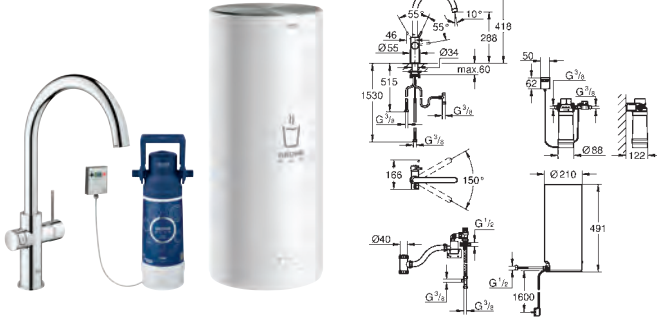

30 079 001	chromo	1.749,00
30 079 DC1	supersteel	2.273,70

GROHE Red Duo
Monomando de fregadero y Calentador Tamaño L

Compuesto por:
Monomando de fregadero GROHE Red Duo

Caño en C

GROHE ChildLock presionar botón para obtener agua hirviendo

Certificación TÜV triple seguridad electrónica

contra posibles accidentes al activar accidentalmente el agua hirviendo

GROHE StarLight acabado cromado

GROHE SilkMove Cartucho de discos cerámicos 28 mm

Caño tubular con aislamiento

Caño giratorio 150°

Dos salidas de agua separadas

Con conexiones flexibles

conexión para el GROHE Red boiler

GROHE Red boiler, Tamaño L para hervir y calentar agua

5,5 litros de agua hirviendo 100° C

7 litros de capacidad total

Presión de entrada requerida: 1-7 bar

con conexiones flexibles y salida para el agua hirviendo

Marca CE

Tensión de conexión 230 V 50 Hz

Consumo de energía 2100 W

Consumo de energía de reserva 15 W

Eficiencia energética clase A

Filtro GROHE Red

para protección anti-cal del calentador

Capacidad 600 L a 15° dKH

5 fases de filtrado de agua