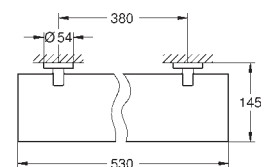

40 799 001	RRP		cromo	37,60
40 799 DC1	RRP		supersteel	48,75

Essentials Repisa de cristal
Material: Metal / vidrio
530 mm (longitud funcional 380 mm)
Fijación oculta
GROHE StarLight acabado cromado