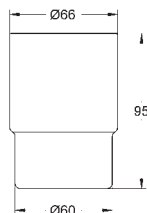

40 372 001	RRP		6,85

Essentials Vaso de cristal
Material: vidrio
Combinable con los siguientes soportes:
Essentials (40 369 001)
Essentials Cube (40 508 001)