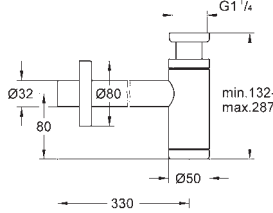

Sifón de lavabo 1 1/4" para lavabos
Latón cromado
Escudo deslizante
GROHE StarLight acabado cromado

34 065 002 +++* 272,00
34 065 DC2 supersteel 353,60
34 065 *** SPA colours 380,80