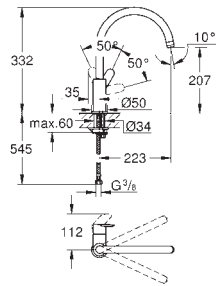

Referencia

Color

Precio

novedad