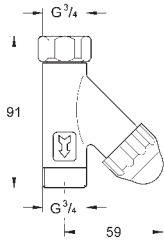

GROHE SISTEMA DE PROTECCIÓN

Referencia Color Precio

41 275 000	cromo	35,65

Eggemann
Filtro inclinado de 3/4"
Válido para agua fría y caliente hasta 80 °C
Cabezal transparente
Malla de 315 µm
con filtro colector de suciedad
de acero inoxidable.
GROHE StarLight acabado cromado