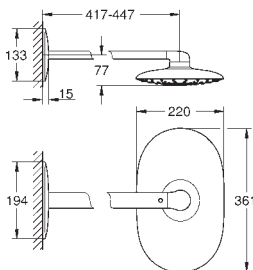

Rainshower 360 MONO

Conjunto de ducha mural con brazo 450 mm, 1 chorro

Compuesto por:

Ducha mural Rainshower 360 MONO, cabezal cromado
1 chorro:

GROHE PureRain ó **GROHE Rain O² spray***
Brazo de ducha de 450 mm orientable 45°
GROHE DreamSpray distribución perfecta del agua por todo el cabezal

GROHE StarLight acabado cromado

Sistema antical **SpeedClean**

Conducto interno del agua protegido para mayor durabilidad

Necesaria parte empotrable 26 264 001

* Seleccionar el tipo de chorro mural en la instalación, viene prefijado de fábrica con chorro: GROHE PureRain

26 450 LS0

moon white

479,00