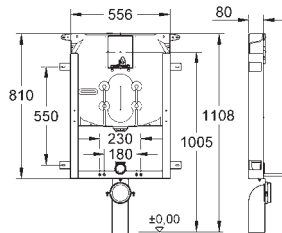

para la instalación de pulsadores pequeños

necesario accesorio 40 911 000 (en venta por separado)

38 729 000

239,00

Uniset

Módulo para WC con cisterna estrecha 80 mm

6 - 9 l ajustable

Válvula de descarga **neumática AV1** que ofrece