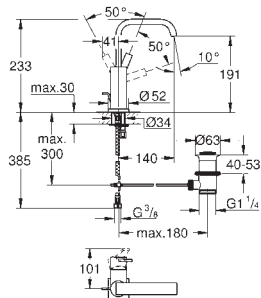

32 146 000 **Cromo** **595,00**

Allure
Monomando de lavabo de 1/2"
Tamaño L
GROHE SilkMove Cartucho de discos cerámicos 28 mm
GROHE EcoJoy limitador de caudal a 6.0 l/min.
Aireador tipo «Mousseur»
Caño en U
Vaciador automático
Con conexiones flexibles

23 076 000 **Cromo** **629,00**

Idem, cuerpo liso