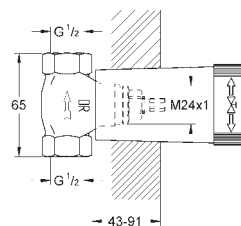

29 032 000		33,65

Llave de paso de 1/2"
Sólo parte empotrable
Montura de llave de paso G 1/2"
Profundidad de empotramiento
43 - 91 mm
Latón

novedad