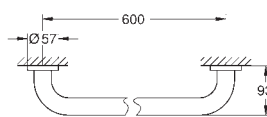

40 794 001	RRP		cromo	56,19
40 794 DC1	RRP		supersteel	73,13

Essentials Asidero de bañera
Material: metal
657 mm (longitud funcional 600 mm)
Fijación oculta
GROHE StarLight acabado cromado