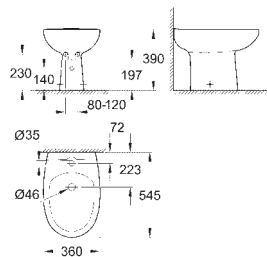

39 432 000

blanco alpino

89,00

Sanitarios Bau
Bidé a suelo
Un orificio para la grifería
Incluye set de fijación
Porcelana sanitaria
12 unidades por pallet

novedad