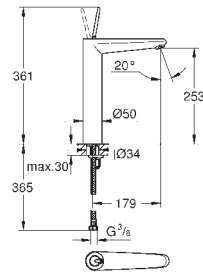

23 428 000
23 428 LS0

chromo
chromo / moon white

369,00
495,00

Eurodisc Joy
Monomando de lavabo 1/2"
Tamaño XL
para lavabos tipo **Bol**
de sobremueble
Cartucho Joystick con tecnología GROHE FeatherControl
GROHE EcoJoy SpeedClean mousseur 5,7 l/min
GROHE StarLight acabado cromado
GROHE QuickFix Plus sistema de rápida instalación
Cuerpo liso
Con conexiones flexibles