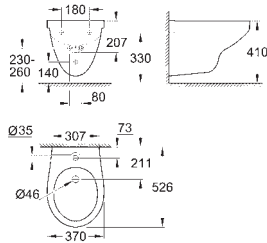

Sanitarios Bau
Tapa y asiento
Cierre amortiguado
Sistema de fácil extracción
Desmontable
Material: Duroplast
Incluye set de fijación
126 unidades por pallet

novedad

39 433 000

blanco alpino

84,90

Sanitarios Bau
Bidé suspendido
Un orificio para la grifería
Porcelana sanitaria
16 unidades por pallet