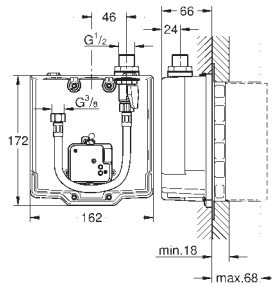

36 337 000

102,90

Euroeco Cosmopolitan E

Subconjunto para empotrar

para instalación con mezclador o agua fría

Caja de empotramiento

192 x 95 x 240 mm

Llave de corte