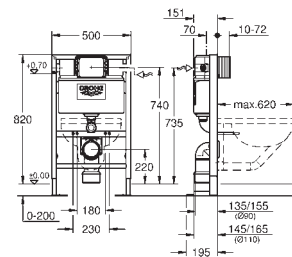

Rapid SL
Módulo para WC, altura de instalación 0,82 m.
Cisterna empotrada de 6 - 9 l

Montaje delante de tabiques
ligeros o autoportante

Para montaje en seco, completamente premontado, Bloqueable

2 pernos con tuercas para colgar la taza
Distancia entre pernos 180 y 230 mm.

codo de desagüe Ø 90 mm

Reductor Ø 90/110 mm

Cisterna 6 - 9 l, contiene las siguientes características:

Válvula de descarga **neumática** AV1 que ofrece dos opciones: **Dual Flush** o **Descarga única**.

Montaje del pulsador **frontal** o **superior**

Silencioso, grupo acústico I

Aislada contra condensaciones para la instalación en la pared, solicite los anclajes 38 558 00M (se venden por separado)

para la instalación de pulsadores pequeños necesario accesorio 40 950 000 (en venta por separado)

38 581 001

365,00