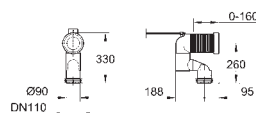

48,95

49 532 000

chromo

Rosetón
para 39 457 000

8,95

novedad

39 551 000

Salida de conexión de WC
vertical
longitud ajustable
200 a 250 mm desde la pared