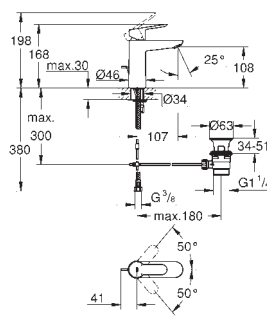

Sistema de rápida instalación Quickfix

Cuerpo liso

Con conexiones flexibles

23 758 000 +++*

Cromo

98,00

BauEdge
Monomando de lavabo 1/2"
Tamaño M

Palanca metálica