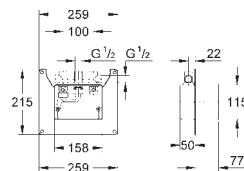

36 122 000

249,00

Contromix Surf
Subconjunto para empotrar

Para mezclador mural de ducha ref. 36 121

Sólo parte empotrable
Conexión superior
Llaves de corte y codo de purga