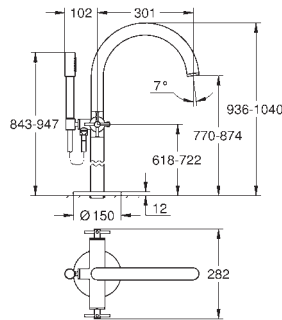

25 044 003
25 044 DC3
25 044 AL3

chromo
supersteel
Brushed hard graphite
(Grafito cepillado)

1.975,00
2.567,50
2.765,00

Atrio
Batería para baño y ducha 1/2"
Montaje al lado de la bañera.
Instalado sobre columnas de 76,5 cm
Sólo parte exterior
Necesaria parte empotrable 45 984 001
Parte empotrable no incluida
Montura cerámica 1/2", 90°
GROHE StarLight acabado cromado
Inversor automático: baño/ducha
Caño giratorio de fundición
Aireador tipo «Mousseur»
Longitud de caño: 301 mm
Válvula anti-retorno en la conexión de salida de la ducha 1/2"
Teleducha Sena Stick (26 465)
Con soporte para la teleducha Flexo Silverflex de 1,25 m. (28 362)
Válvula anti-retorno con palanca en cruz
Dos sets de tapetas incluidos.
Uno marcado con „H“ Caliente y „C“ Frío y un set sin marcar.