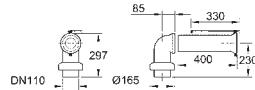

39 453 000

Salida de conexión de WC
horizontal
320 mm desde la pared

26,95

novedad