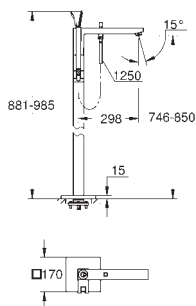

23 667 001 cromo 1.695,00

Eurocube Joy
Monomando para baño ducha 1/2", Montado a suelo
Sólo parte exterior
Necesaria parte empotrable 45 984 001
Parte empotrable no incluida
Cartucho Joystick con tecnología GROHE FeatherControl
Inversor automático: baño/ducha
Caño con mousseur integrado
Teleducha Euphoria Cube+ 6.6 l/min
Flexo Silverflex de 1,25 m. (28 362)
Longitud del caño: 298 mm
Válvula anti-retorno en la conexión de salida de la ducha 1/2"
Con soporte para la teleducha