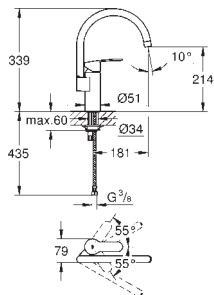

30 221 002

Cromo

159,00

Eurostyle Cosmopolitan
Monomando de fregadero 1/2"

Caño alto

GROHE StarLight acabado cromado

GROHE SilkMove Cartucho de discos cerámicos de 35 mm

Aireador tipo «Mousseur»

Limitador ecológico de caudal

Caño giratorio ajustable a 0° / 150° / 360°

Con conexiones flexibles

Sistema de rápida instalación Quickfix

Limitador de temperatura integrado