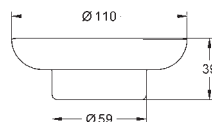

40 368 001	RRP		5,69

Essentials Jabonera
Material: vidrio
Combinable con los siguientes soportes:
Essentials (40 369 001)
Essentials Cube (40 508 001)