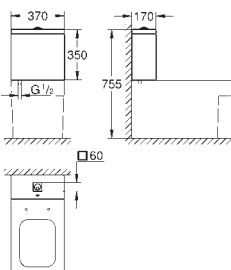

39 490 000

blanco alpino

415,00

Sanitarios Cube
Cisterna para tanque bajo
Alimentación inferior
Entrada y salida ocultas
Incluye set de descarga GROHE AV1
Incluye set de fijación
Porcelana sanitaria
24 unidades por pallet