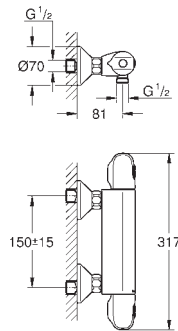

GROHE GROHTHERM 1000

Referencia Color Precio

34 143 003 +++* cromo 249,90

Grotherm 1000
Termostato de ducha 1/2"
GROHE CoolTouch Aislamiento térmico
Mandos ergonómicos con tecnología GROHE MetalGrip
GROHE SafeStop Tope de seguridad a 38°C
GROHE SafeStop Plus limitador de temperatura opcional a 43°C incluido
GROHE TurboStat Cartucho compacto con termoelemento de cera
Mando graduado con **GROHE EcoButton**, limitador ecológico de caudal
Toma inferior para flexo G 1/2"
Válvulas anti-retorno
Filtros colectores de suciedad
Racores en S
Tecnología GROHE EcoJoy ahorro de agua con el máximo bienestar

34 155 003 +++* cromo 325,00