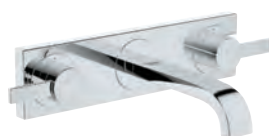

20 189 000 cromo 572,00

Allure
Batería de lavabo 1/2"
Tamaño S
Montaje mural
Sólo parte exterior
Necesaria parte empotrada 29 025 000

con placa metálica
Monturas de discos cerámicos de 90°
Limitador de caudal a 8l/ min.
Caño con mousseur integrado
Distancia entre centros 200 mm
Longitud de caño: 172 mm

20 193 000 cromo 590,00

Idem, con longitud de caño 220 mm