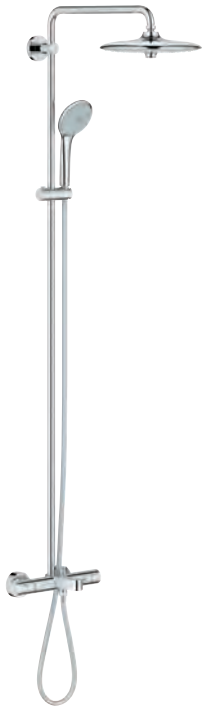

Sistema antitorsi3n „Twistfree“

Mandos ergon3micos con tecnología GROHE MetalGrip

Accesorio opcional: Bandeja GROHE EasyReach (26 362)

GROHE EUPHORIA SYSTEM

Referencia

Color

Precio

27 475 001