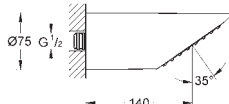

28 308 000 cromo 135,00

Sena 75
Ducha mural
Chorro Normal
de metal
GROHE DreamSpray distribución perfecta del agua por todo el cabezal
GROHE StarLight acabado cromado
Sistema antical **SpeedClean**