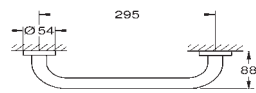

40 364 001	RRP	+++*	cromo	11,15
40 364 DC1	RRP		supersteel	14,87
40 364 ***	RRP		SPA colours	15,69

Essentials Colgador
Material: metal
Fijación oculta
GROHE StarLight acabado cromado

*** SPA colours: