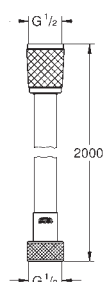

Relaxflex
Flexo de ducha 2,0 m
Superficie lisa que facilita la limpieza
Resistencia a la tracción 500 N
Resistencia a la presión hasta 5 bar
Resistencia al calor 70°C
Conexión universal G 1/2" x 1/2"

28 154 001 RRP +++* cromo 13,21

Idem, 1,75 m.

28 151 001 RRP +++* cromo 11,15

Idem, 1,5 m.

28 150 001 RRP cromo 9,50

Idem, 1,25 m.

28 158 000 RRP cromo 33,05