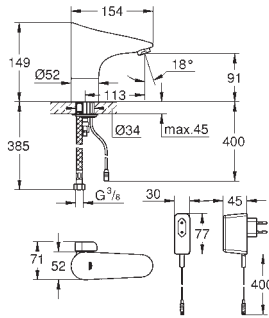

Cromo

485,00

Idem, sin mezclador

36 015 001

Cromo

739,00

Europlus E

Mezclador de lavabo electrónico 1/2" Tamaño M con mezclador y limitador ajustable de temperatura