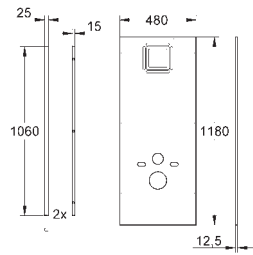

Elementos de fijación

Pernos y tuercas (2 unidades)

GROHE RAPID SL ACCESORIOS

GROHE RAPID SL ACCESORIOS

Referencia

Color

Precio

38 636 001 +++*