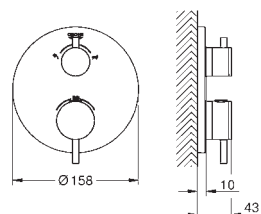

GROHE ATRIO

ACABADO AL DISPONIBLE A PARTIR
DEL SEGUNDO SEMESTRE 2019

novedad

Referencia	Color	Precio
24 138 003	chromo	579,00
24 138 DC3	supersteel	752,70
24 138 AL3	Brushed hard graphite (Grafito cepillado)	810,60

Atrio

Termostato para baño ducha para dos salidas
con cierre e inversor integrado

Sólo parte exterior

Parte empotrada GROHE Rapido SmartBox 35 600 000

GROHE TurboStat Cartucho compacto

con termoelemento de cera

GROHE StarLight acabado cromado

Florón metálico con GROHE QuickFix

Escudo de metal, con ajuste 6°

Iconos intuitivos impresos para ducha y bañera.

GROHE SafeStop Tope de seguridad a 38°C

GROHE SafeStop Plus limitador de

temperatura opcional a 43°C incluido

GROHE AquaDimmer, llave de corte/ inversor integrado.

Volantes metálicos

Caudal:

Salida B = 27 l/min, Salida C = 27 l/min

Parte empotrable no incluida

Disponible a partir del segundo trimestre 2019

35 600 000 +++*

119,00

GROHE Rapido SmartBox cuerpo empotrable universal