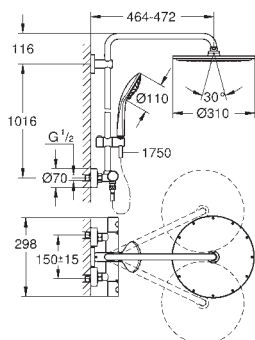

GROHE ESSENCE

SPA COLOURS DISPONIBLES A PARTIR
DEL SEGUNDO SEMESTRE 2019

Referencia Color Precio

*** SPA colours:

26 075 000	chromo	849,00
26 075 DC0	supersteel	1.103,70
26 075 ***	SPA colours	1.188,60

Euphoria System 310 Sistema de ducha con termostato

Compuesto por:

Brazo para ducha mural de 450 mm orientable a 45°

Termostato visto con Aquadimmer

Dos opciones de ducha:

Ducha mural Rainshower Cosmopolitan 310 (27 477 000)

Chorro Lluvia, con rótula incorporada

Ángulo de rotación de ± 15°

Teleducha Euphoria 110 Masaje (27 221)

Distancia ajustable para soportes de fijación

Flexo Silverflex de 1,75 m. (28 388)

GROHE TurboStat Cartucho compacto

con termoelemento de cera

GROHE SafeStop Tope de seguridad a 38°C

GROHE SafeStop Plus limitador de

temperatura opcional a 43°C incluido

Sistema antitorsión „Twistfree“

Mandos ergonómicos con tecnología GROHE MetalGrip

Accesorio opcional: Bandeja GROHE EasyReach (26 362)