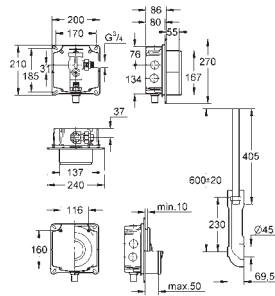

GROHE FLUXORES PARA WC

Referencia

Color

Precio

37 153 000

282,00

Fluxor para WC para empotrar, 3/4"
Llave de corte, 6 - 9 l ajustable
Presiones hidrodinámicas **1,2 - 5,0 bar**
Caja empotrable 200 x 95 x 210
Tubo de descarga de altura ajustable.
- sin escudo/accionamiento -
Silencioso, grupo acústico I