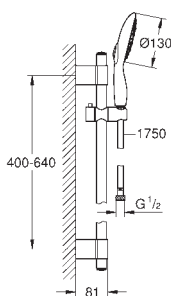

27 736 000 +++* cromo 209,00

Power&Soul 130
Conjunto de ducha con barra 4 chorros

Compuesto por:

Teleducha Power & Soul 130 mm (27 673 000)
Barra de ducha de 60 cm (27 784), con soportes de pared metálicos
Flexo Silverflex de 1,75 m. (28 388)

GROHE EcoJoy limitador de caudal 9,5 l/min

GROHE DreamSpray distribución perfecta del agua por todo el cabezal

GROHE QuickFix Plus distancia ajustable entre soportes, se adaptan a los agujeros existentes

Conducto interno del agua protegido para mayor durabilidad

27 738 000 cromo 205,00
Idem, con barra de 90 cm