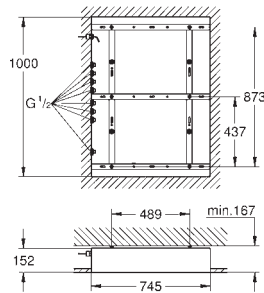

Rainshower F-Series 40"

Elemento de empotramiento

para instalar ducha de techo

Rainshower F-Series 40" AquaSymphony (26 373 001)

1000 mm x 745 mm x 152 mm

min. profundidad de montaje: 167 mm

Tuberías de latón

Cables de conexión incluidos de 1/2"

La construcción del techo debe ser la apropiada para poder sostener el peso del producto (peso total > 70 kg). La ducha de techo debe accionarse mediante 8 salidas de agua + salida para 1 teleducha y el desague debe ser suficientemente grande para desaguar correctamente y que el agua no quede estancada (> 100 l / min). Para detalles de instalación por favor revise los planos y guía de instalación antes de empezar la obra.

29 126 000 +++*

Cromo

545,00

Grotherm SmartControl

Termostato empotrado con 3 llaves

Sólo parte exterior

Escudo de metal con **GROHE QuickFix** (escudo con eje de sellado, cubierta de fijación), con ajuste 6°

GROHE StarLight acabado cromado

SmartControl pulsar ON- OFF,

gire para ajustar el caudal de EcoJoy

Símbolos intercambiables

GROHE TurboStat Cartucho compacto con termoelemento de cera

GROHE SafeStop Tope de seguridad a 38°C

Filtros colectores de suciedad

Válvulas anti-retorno

Salidas múltiples, pueden accionarse simultáneamente

Parte empotrable no incluida

Caudal:

salida A = 23 l/min

salida B = 27 l/min

salida C = 23 l/min

35 600 000 +++*

GROHE Rapido SmartBox cuerpo empotrable universal

119,00