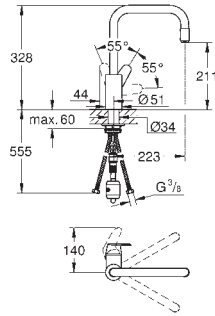

32 259 003

Cromo

239,00

Eurodisc Cosmopolitan
Monomando de fregadero 1/2"

Caño alto

GROHE StarLight acabado cromado

GROHE SilkMove Cartucho de discos cerámicos de 35 mm

GROHE Zero aísla los conductos de agua internos, sin plomo y sin níquel.

Limitador ecológico de caudal

Caño tubular giratorio

Ángulo de giro seleccionable: 0° / 150° / 360°

Aireador tipo «Mousseur»

Con conexiones flexibles

Sistema de rápida instalación Quickfix

novedad

31 122 004

Cromo

285,00

Eurodisc Cosmopolitan
Monomando de fregadero 1/2"

Caño alto

GROHE StarLight acabado cromado

GROHE SilkMove Cartucho de discos cerámicos de 35 mm

GROHE EasyDock garantiza un suave retorno del flexo a la posición inicial

GROHE Zero aísla los conductos de agua internos, sin plomo y sin níquel.

Teleducha extraíble

Limitador ecológico de caudal

Caño tubular giratorio

360°

Válvula anti-retorno

Con conexiones flexibles

Sistema de rápida instalación Quickfix