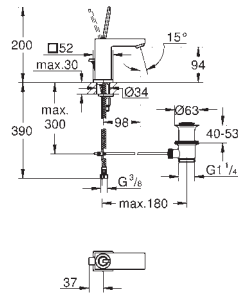

GROHE EUROCUBE JOY

GROHE EUROCUBE JOY

Referencia

Color

Precio

23 654 000

Cromo

279,00