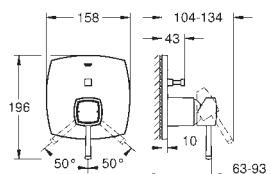

35 600 000 +++*
GROHE Rapido SmartBox cuerpo empotrable universal

119,00

novedad

24 068 000
24 068 IGO

Cromo
 Cromo/ oro

295,00
354,00

Grandera
Mezclador con inversor de 2 vías.
Sólo parte exterior
Parte empotrada GROHE Rapido SmartBox 35 600 000
GROHE SilkMove Cartucho de discos cerámicos 46 mm
GROHE StarLight acabado cromado
Florón metálico con GROHE QuickFix
Escudo de metal, con ajuste 6°
Palanca metálica
inversor automático de 2 vías
Caudal:
Salida B = 27 l/min, Salida C = 27 l/min
Parte empotrable no incluida