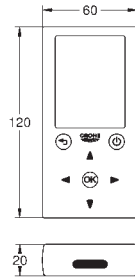

GROHE FLUXORES URINARIO ELECTRÓNICOS

Referencia

Color

Precio

novedad

36 407 001

249,00

Control remoto

para todos los Infrarrojo Electrónicos de GROHE y GROHE Blue Home

Funcionamiento

consumo y uso de datos
Ciclos de desinfección térmica (griferías electrónicas)
Ciclos de auto descarga (griferías electrónicas)
Ciclos modo limpieza (GROHE Blue Home)
Filtro y capacidad CO₂ (GROHE Blue Home)

Configuración

Activación modo limpieza
Desinfección térmica (griferías electrónicas)
Rango de detección (griferías electrónicas)
Retraso de apagado (griferías electrónicas)
Auto descarga (griferías electrónicas)
Capacidad del filtro (GROHE Blue Home)

Servicio

Perfil enviado y guardado
Restablecer la configuración de fábrica o de usuario
Detalles del servicio
Modo demo
Códigos de error (GROHE Blue Home)
3 x Pilas 1.5 V DC (AAA)