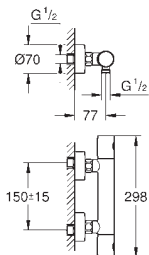

GROHE GROHTHERM 1000 COSMOPOLITAN M

SPA COLOURS DISPONIBLES A PARTIR
DEL SEGUNDO SEMESTRE 2019

Referencia

Color

Precio

34 065 002	+++*	chromo	272,00
34 065 DC2		supersteel	353,60
34 065 ***		SPA colours	380,80

Grotherm 1000 Cosmopolitan M

Termostato de ducha 1/2"

Mandos ergonómicos con tecnología GROHE MetalGrip

GROHE SafeStop Tope de seguridad a 38°C

GROHE SafeStop Plus limitador de temperatura opcional a 43°C incluido

GROHE TurboStat Cartucho compacto

con termoelemento de cera

Llave incorporada

Mando graduado con **GROHE**

EcoButton, limitador ecológico de caudal

Toma inferior para flexo G 1/2"

Válvulas anti-retorno

Filtros colectores de suciedad

Racores en S

Tecnología GROHE EcoJoy ahorro de

agua con el máximo bienestar

*** SPA colours:

● BE	● GL	● DA	● A0
● EN	● GN	● DL	● AL

34 215 002	+++*	chromo	329,00