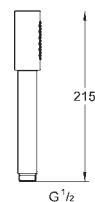

GROHE ESSENCE

SPA COLOURS DISPONIBLES A PARTIR
DEL SEGUNDO SEMESTRE 2019

Referencia Color Precio

*** SPA colours:

26 075 000	chromo	849,00
26 075 DC0	supersteel	1.103,70
26 075 ***	SPA colours	1.188,60

Euphoria System 310 Sistema de ducha con termostato

Compuesto por:

Brazo para ducha mural de 450 mm orientable a 45°

Termostato visto con Aquadimmer

Dos opciones de ducha:

Ducha mural Rainshower Cosmopolitan 310 (27 477 000)

Chorro Lluvia, con rótula incorporada

Ángulo de rotación de ± 15°

Teleducha Euphoria 110 Masaje (27 221)

Distancia ajustable para soportes de fijación

Flexo Silverflex de 1,75 m. (28 388)

GROHE TurboStat Cartucho compacto

con termoelemento de cera

GROHE SafeStop Tope de seguridad a 38°C

GROHE SafeStop Plus limitador de

temperatura opcional a 43°C incluido

Sistema antitorsión „Twistfree“

Mandos ergonómicos con tecnología GROHE MetalGrip

Accesorio opcional: Bandeja GROHE EasyReach (26 362)

*** SPA colours:

27 226 001	chromo	125,00
27 226 DC1	supersteel	162,50
27 226 ***	SPA colours	175,00

Euphoria 110 Massage

Conjunto de ducha con barra 3 chorros

Compuesto por:

Teleducha Masaje (27 221)

Barra de ducha de 90 cm (27 500)

Flexo Silverflex de 1,75 m. (28 388)

Jabonera GROHE EasyReach (27 596)

GROHE DreamSpray distribución perfecta

del agua por todo el cabezal

GROHE StarLight acabado cromado

GROHE SprayDimmer, con

reductor de caudal

GROHE QuickFix

(soporte superior ajustable para adaptarlo

a los agujeros existentes)

Sistema antical SpeedClean

Conducto interno del agua protegido para mayor durabilidad

Sistema antitorsión „Twistfree“

Indicado para calentador instantáneo

*** SPA colours:

26 465 000	chromo	129,00
26 465 DC0	supersteel	167,70
26 465 ***	SPA colours	180,60

Sena Stick

Teleducha 1 chorro

Chorro Normal

de metal