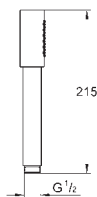

GROHE SENA

SPA COLOURS DISPONIBLES A PARTIR
DEL SEGUNDO SEMESTRE 2019

Referencia Color Precio

28 034 000 cromo 135,00

Sena Stick
Teleducha 1 chorro
Chorro Normal
de metal
GROHE DreamSpray distribución perfecta del agua por todo el cabezal
Sistema antical **SpeedClean**
Conducto interno del agua protegido para mayor durabilidad