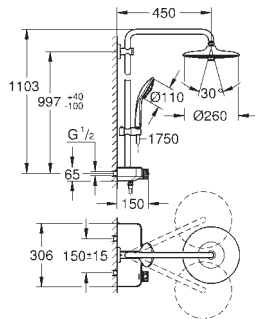

GROHE EUPHORIA SMARTCONTROL SYSTEM

Referencia

Color

Precio

novedad

26 509 000 +++*

Cromo

809,00

Euphoria SmartControl System 260 Mono Sistema de ducha con termostato incorporado

Compuesto por:

Brazo de ducha de 450 mm orientable 45°

Soporte superior ajustable para adaptarse a los agujeros de instalación existentes

Termostato SmartControl

Dos opciones de ducha:

Ducha mural Euphoria 260 (26 455)

Con 3 tipos de chorro:

Rain, SmartRain, Jet

con rótula incorporada

Ángulo de rotación de $\pm 15^\circ$

Teleducha Euphoria 110 Massage, cabezal blanco (27 221 001)

Con 3 tipos de chorro:

Rain, SmartRain, Massage

Distancia ajustable para soportes de fijación
Flexo Silverflex de 1,75 m. (28 388)

GROHE DreamSpray distribución perfecta del agua por todo el cabezal

GROHE StarLight acabado cromado

GROHE CoolTouch Aislamiento térmico

GROHE TurboStat Cartucho compacto

con termoelemento de cera

Tecnología GROHE EcoJoy ahorro de

agua con el máximo bienestar

- Tope de seguridad a 38°C

GROHE SafeStop Plus limitador de

temperatura opcional a 43°C incluido

SmartControl pulsar ON- OFF,

gire para ajustar el caudal de EcoJoy

Bandeja jabonera de ducha GROHE EasyReach integrada

Sistema antical **SpeedClean**

Conducto interno del agua protegido para mayor durabilidad

Sistema antitorsión „Twistfree“

novedad

26 510 000

Cromo

942,00