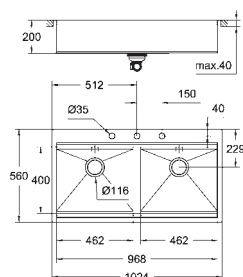

31 585 SD0 RRP

acero inox

1.693,39

K800

Fregadero acero inoxidable

Modelo: K800 120-S 102.4/56 2.0

Montaje: enrasado

material: acero inoxidable AISI 304 (V2A)

GROHE StarLight acabado cromado

amortiguador de ruido GROHE Whisper

medidas min mueble: 1200 mm

dimensiones: 1024 x 560 mm

2 cubetas: 462 x 400 x 200 mm

GROHE QuickFix rápido sistema de instalación

válvula automática

incluye: desagüe automático, sifón, cestillo y set de montaje

4 unidades por pallet

novedad