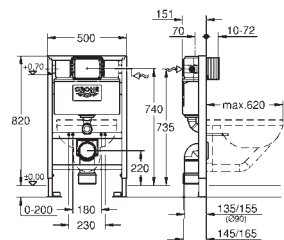

para la instalación en la pared, solicite los anclajes

38 558 00M (se venden por separado)

para la instalación de pulsadores pequeños

necesario accesorio 40 950 000 (en venta por separado)

38 526 000

279,00