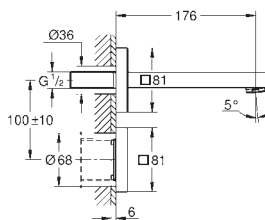

Eurocube E

Grifo de lavabo infrarrojo electrónico

Con sensor infrarrojo para comunicación bidireccional para configuración, monitorización y mantenimiento. Agua fría o agua premezclada
Transformador con tensión de conexión 100-230 V AC, 50-60 Hz, 6 V DC

Chorro laminar regulado a 5.7 l/min
Con 7 pre programas

Descarga automática
Desinfección térmica
Modo limpieza

Funciones adicionales y ajustes precisos con el mando adicional 36 407 001

Necesario parte empotrable 36 264 001

Marca CE

Nivel de sonoridad I conforme DIN4109

36 264 001

182,00