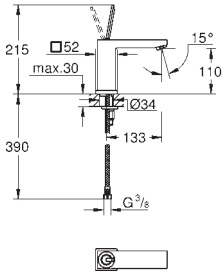

23 658 000

Cromo

289,00

Eurocube Joy
Monomando de lavabo 1/2"
Tamaño M

Palanca metálica

Cartucho Joystick con tecnología GROHE FeatherControl

GROHE StarLight acabado cromado

GROHE EcoJoy SpeedClean mousseur 5,7 l/min

GROHE QuickFix Plus sistema de rápida instalación

Cuerpo liso

Con conexiones flexibles