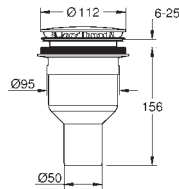

GROHE PLATOS DE DUCHA ACRÍLICOS

Referencia

Color

Precio

novedad

39 308 000

blanco alpino

305,00

Plato de ducha acrílico

dimensiones: 900 x 1200 mm

altura: 30 mm

materia acrílico

diámetro de tubo de desagüe: 90 mm

Conjunto de desagüe GROHE recomendados:

49 533 000 (vertical) y 49 534 000 (horizontal),

se venden por separado

20 unidades por pallet

novedad

49 533 000

chromo

41,50

Desagüe universal para platos de ducha

Ø 112 mm

Salida vertical

GROHE StarLight acabado cromado

novedad

49 534 000

chromo

41,50

Desagüe universal para platos de ducha

Ø 112 mm

Salida horizontal

GROHE StarLight acabado cromado