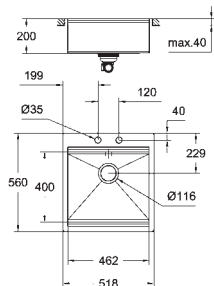

GROHE FREGADEROS DE ACERO INOXIDABLE

Referencia

Color

Precio

novedad

31 583 SD0 RRP

acero inox

825,62

K800

Fregadero acero inoxidable

Modelo: K800 60-S 51.8/56 1.0

Montaje: enrasado

material: acero inoxidable AISI 304 (V2A)

GROHE StarLight acabado cromado

amortiguador de ruido GROHE Whisper

tamaño mín. mueble: 600 mm

dimensiones: 518 x 560 mm

1 cubeta: 462 x 400 x 200 mm

GROHE QuickFix rápido sistema de instalación

válvula automática

incluye: desagüe automático, sifón, cestillo y set de montaje

4 unidades por pallet

novedad