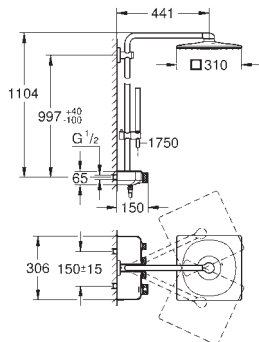

novedad

26 508 000
26 508 LS0

chromo
moon white

932,00
1.080,00

Euphoria SmartControl System 310 Cube Duo Sistema de ducha

con termostato incorporado

Compuesto por:

Brazo de ducha de 450 mm orientable 45°
Soporte superior ajustable para adaptarse a los agujeros de instalación existentes
Termostato SmartControl