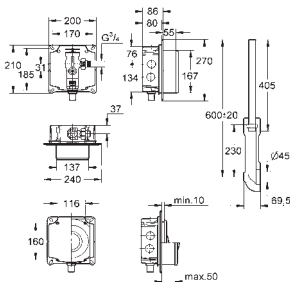

37 157 000

279,00

Fluxor para WC para empotrar, 3/4"
Llave de corte
Descarga ajustable de **6 a 14 l.**
Para presión baja
Presiones hidrodinámicas **0,6 - 3,0 bar** (presión estática mínima 1,5 bar)
Caja empotrable 200 x 95 x 210
Tubo de descarga de altura ajustable.
- sin escudo/accionamiento -
Caudal necesario: 1.6 l/seg