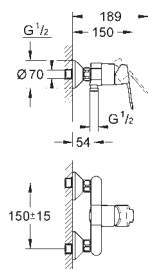

23 333 000 **+++*** **romo** **83,95**

BauEdge
Monomando de ducha 1/2"
GROHE Cartucho de discos cerámicos Longlife de 46 mm
Limitador ecológico de caudal
Toma inferior para flexo G 1/2" con válvula anti-retorno incorporada
Racores en S
Florón metálico
Válvula anti-retorno