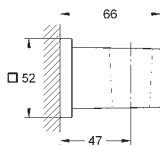

27 693 000 cromo 22,95
Euphoria Cube
Soporte mural
fijo

DUCHAS