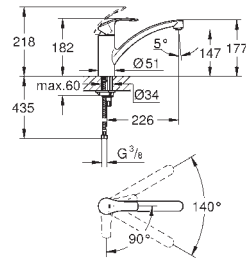

30 260 002

chromo

125,00

Eurosmart

Monomando de fregadero 1/2"

Caño bajo

GROHE StarLight acabado cromado

GROHE SilkMove ES

Cartucho de discos cerámicos de 35 mm

con apertura en agua fría para mayor ahorro de energía

Limitador ecológico de caudal

Caño giratorio 140°

vías de agua interiores separadas, libres de plomo y níquel

Mousseur con ranura para fácil reemplazamiento

Con conexiones flexibles

Sistema de rápida instalación Quickfix