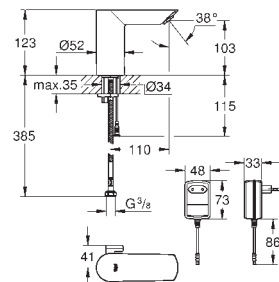

Bau Cosmopolitan E
Mezclador de lavabo electrónico 1/2" Tamaño M con mezclador y limitador ajustable de temperatura
Con sensor infrarrojo para comunicación bidireccional para configuración, monitorización y mantenimiento. Transformador con tensión de conexión 100-230 V AC, 50-60 Hz, 6 V DC
GROHE StarLight acabado cromado
GROHE EcoJoy mousseur 5,7 l/min
Cuerpo hecho de polímero compuesto
Con conexiones flexibles
Válvulas anti-retorno
Filtros colectores de suciedad con válvula solenoide integrada
Sistema de rápida instalación Quickfix
Con 7 pre programas
Descarga automática
Desinfección térmica
Modo limpieza
Funciones adicionales y ajustes precisos con el mando adicional 36 407 001
Marca CE
Nivel de sonoridad I conforme DIN4109