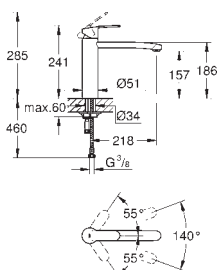

31 124 002

Cromo

189,00

Eurostyle Cosmopolitan
Monomando de fregadero 1/2"

Caño a media altura

GROHE StarLight acabado cromado

GROHE SilkMove Cartucho de discos cerámicos de 35 mm

Aireador tipo «Mousseur»

Limitador ecológico de caudal

Caño giratorio 140°

Con conexiones flexibles

Sistema de rápida instalación Quickfix