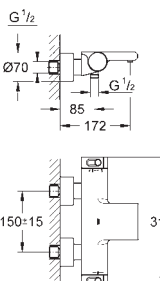

Grotherm 2000
Termostato para baño y ducha 1/2"
100% GROHE CoolTouch incorpora excéntricas aisladas con embellecedor y junta de estanqueidad.
GROHE Aqua Paddle mandos ergonómicos
GROHE SafeStop Tope de seguridad a 38°C
GROHE SafeStop Plus limitador de temperatura opcional a 43°C incluido
GROHE TurboStat Cartucho compacto con termoelemento de cera
Mando AquaDimmer Eco con múltiple función: Inversor: baño/ducha
Toma inferior para flexo G 1/2"
GROHE caño cascada XL
Reductor de caudal
Válvula anti-retorno
Mejora opcional: Bandeja GROHE EasyReach (18 608 001)
Tecnología GROHE EcoJoy ahorro de agua con el máximo bienestar