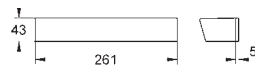

Grohtherm 2000
GROHE EasyReach bandeja
Metálica
Desmontable para una mejor limpieza
GROHE StarLight acabado cromado

47 175 000

116,90