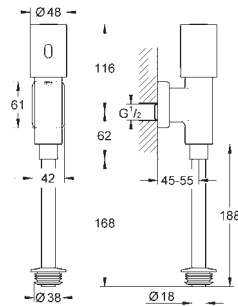

GROHE FLUXORES URINARIO ELECTRÓNICOS

Referencia

Color

Precio

37 421 000

Cromo

405,00

**Tectron Rondo
Infrarrojo electrónico
Fluxor para Urinario**

Con sensor infrarrojo para comunicación bidireccional para configuración, monitorización y mantenimiento. Batería de litio 6V. tipo CR-P2
Vida útil de la batería: aprox. 7 años (150 usos al día)
Latón cromado brillante
Instalación vista
Presión mínima 0,5 bares
Presión máxima 10 bares
con **llave de paso integrada**
Indicador luminoso de cambio de pila
Con 7 pre programas
Descarga automática
Modo limpieza
pre descarga apertura/ cierre
Funciones adicionales y ajustes precisos con el mando adicional 36 407 001
Tiempo de descarga ajustable manualmente o por control remoto
Marca CE

37 427 000

Cromo

319,00