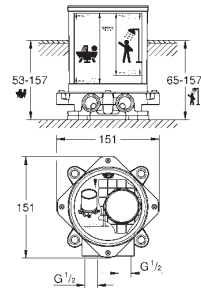

45 984 001 **492,00**
Base de empotramiento de 1/2"
para el montaje de caños de bañera o duchas de pie
Sólo parte empotrable
Placa de instalación con
360 ° de ajuste horizontal
y 3 ° de ajuste vertical
Profundidad de montaje 53 a 157 mm
Profundidad de instalación 65-157 mm para mezcladores de ducha, compensador de profundidad 92 mm
2 conexiones de 1/2" hembra (suministro de agua fría y caliente)
Tapón para pruebas estanqueidad
Elementos de fijación