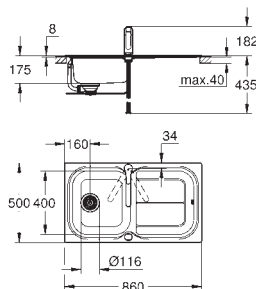

Eurosmart

Bundle de fregadero y grifo de cocina

Compuesto por:

Fregadero K300 de acero inoxidable con escurridor (31 563 SD0)

monomando de fregadero Eurosmart (33 281 002)

Caño bajo

Instalación en un solo agujero

GROHE StarLight acabado cromado

GROHE SilkMove Cartucho de

discos cerámicos de 35 mm

con limitador de temperatura integrado

Limitador ecológico de caudal

Caño giratorio de fundición

Caño giratorio 140°

vías de agua interiores separadas, libres de plomo y níquel

Mousseur con ranura para fácil reemplazamiento

Con conexiones flexibles

Sistema de rápida instalación Quickfix

8 unidades por pallet

GRIFERÍAS PARA
COCINA