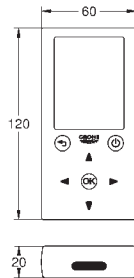

GROHE EUROSMART COSMOPOLITAN E

Referencia

Color

Precio

36 315 000

Cromo

449,00

**Eurosmart Cosmopolitan E
Mezclador de lavabo electrónico
con mezclador y limitador ajustable de temperatura**

Con sensor infrarrojo para comunicación bidireccional para configuración, monitorización y mantenimiento. Transformador con tensión de conexión 100-230 V AC, 50-60 Hz, 6 V DC. Aireador con flujo laminar limitado a 9l./min. caño, Longitud de caño: **170 mm**
Con 7 pre programas, Descarga automática
Desinfección térmica
Modo limpieza
Funciones adicionales y ajustes precisos con el mando adicional 36 407 001
Necesaria parte empotrable 36 339 000

36 339 000

195,00

**Eurosmart Cosmopolitan E
Subconjunto para empotrar
con mezclador metálico**

Caja de empotramiento
192 x 95 x 240 mm
2 llaves de corte integradas
Válvulas anti-retorno
Indicado para
36 315 000

novedad

36 407 001

249,00

Control remoto

para todos los Infrarrojo Electrónicos de GROHE y GROHE Blue Home

Funcionamiento

consumo y uso de datos
Ciclos de desinfección térmica (griferías electrónicas)
Ciclos de auto descarga (griferías electrónicas)
Ciclos modo limpieza (GROHE Blue Home)
Filtro y capacidad CO₂ (GROHE Blue Home)

Configuración

Activación modo limpieza
Desinfección térmica (griferías electrónicas)
Rango de detección (griferías electrónicas)
Retraso de apagado (griferías electrónicas)
Auto descarga (griferías electrónicas)
Capacidad del filtro (GROHE Blue Home)

Servicio

Perfil enviado y guardado
Restablecer la configuración de fábrica o de usuario
Detalles del servicio
Modo demo
Códigos de error (GROHE Blue Home)
3 x Pilas 1.5 V DC (AAA)

34 487 000

Cromo

135,00

**Grohtherm Micro
Termostato oculto para
mezclador de lavabo / cocina**