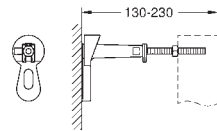

Placa de fibra de yeso
1180 x 480 x 12,5 mm
sin agujeros

38 558 00M +++*

19,50

**Rapid SL
Anclaje de fijación**

Para fijación de los
elementos a la pared.
Para fijar los elementos en paredes resistentes
o delante de tabiques ligeros
Regulable desde 130 - 230 mm
Revestimiento individual o en serie
Elementos de fijación
Pernos y tuercas (2 unidades)