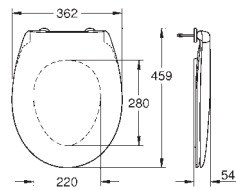

GROHE SANITARIOS BAU

Referencia

Color

Precio

novedad