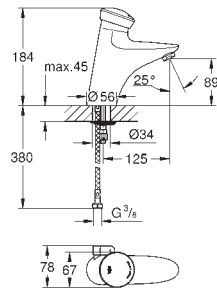

GROHE EURODISC SE

GROHE EURODISC SE

Referencia

Color

Precio

36 233 000

chromo

779,00