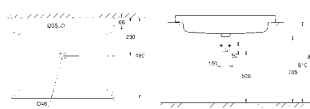

39 479 00H

blanco alpino

260,00

Sanitarios Cube
Lavabo encastrado 60 cm
Vitrificado en la cara posterior
Empotrado
1 orificio central y 2 insinuados para la grifería
605 x 490 mm
Incluye set de fijación
Porcelana sanitaria
PureGuard capa antisuciedad y tratamiento antibacteriano
16 unidades por pallet

CERAMICS