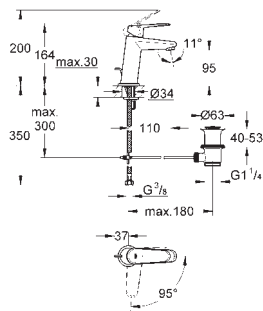

23 389 20E

Cromo

195,00

Eurodisc Cosmopolitan
Monomando de lavabo 1/2"
Tamaño S

Palanca metálica
GROHE SilkMove ES
Cartucho de discos cerámicos de 28 mm
con apertura en agua fría para mayor ahorro de energía
GROHE StarLight acabado cromado
GROHE EcoJoy mousseur 5,7 l/min
GROHE QuickFix Plus rápido sistema de instalación
Vaciador automático
Con conexiones flexibles