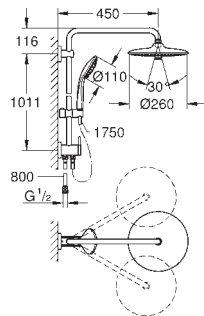

GROHE EUPHORIA SYSTEM

Referencia

Color

Precio

27 421 002

Cromo

399,00

Euphoria System 260

Sistema de ducha con inversor

Compuesto por:

Brazo para ducha mural de 450 mm orientable a 45°

Cambio de la teleducha a la ducha mural mediante inversor

Ducha mural Euphoria 260 (26 457)

Con 3 tipos de chorro:

Rain, SmartRain, Jet

con rótula incorporada

Ángulo de rotación de ± 15°

Teleducha **Euphoria 110 Masaje** (27 239)

Con 3 tipos de chorro:

Rain, SmartRain, Massage

Distancia ajustable para soportes de fijación

Flexo Silverflex de 1,75 m. (28 388)

Flexo Silverflex 800 mm

Flexo de conexión metálico de 800 mm

GROHE EcoJoy limitador de caudal 9,5 l/min

GROHE DreamSpray distribución perfecta

del agua por todo el cabezal

GROHE StarLight acabado cromado

GROHE SprayDimmer, con

reductor de caudal

Sistema antical **SpeedClean**

Conducto interno del agua protegido para mayor durabilidad

Sistema antitorsión „Twistfree“