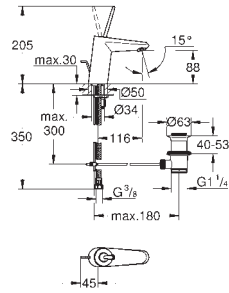

GROHE EURODISC JOY

Referencia Color Precio

23 425 000
23 425 LS0

chromo
chromo / moon white

225,00
289,00

Eurodisc Joy
Monomando de lavabo 1/2"
Tamaño S
Palanca metálica
Cartucho Joystick con tecnología GROHE FeatherControl
GROHE StarLight acabado cromado
GROHE EcoJoy SpeedClean mousseur 5,7 l/min
GROHE QuickFix Plus sistema de rápida instalación
Vaciador automático
Con conexiones flexibles