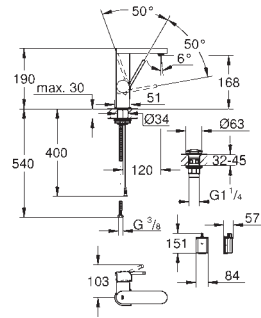

novedad

23 848 003

Cromo

269,00

Plus
Monomando de lavabo de 1/2" con display de temperatura
Tamaño - M
Display con LED para temperatura del agua
Palanca metálica
Pila alcalina de 6 V, 4 x mono cell
Batería externa
GROHE SilkMove Cartucho de discos cerámicos 28 mm con limitador ecológico de temperatura
GROHE StarLight acabado cromado
GROHE EcoJoy SpeedClean mousseur 5,7 l/min
GROHE AquaGuide mousseur ajustable
Sistema de rápida instalación Quickfix
caño giratorio con fácil acoplamiento 90°
Cuerpo liso con vaciador push-open 1 1/4"
Con conexiones flexibles
Disponible a partir del segundo trimestre 2019