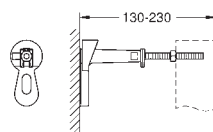

Rapid SL
Anclaje de fijación

Para fijación de los elementos a la pared.

Para fijar los elementos en paredes resistentes

o delante de tabiques ligeros

Regulable desde 130 - 230 mm

Revestimiento individual o en serie

Elementos de fijación

Pernos y tuercas (2 unidades)