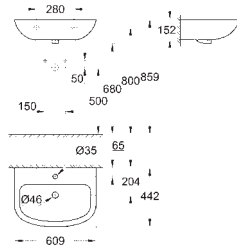

39 421 000

blanco alpino

46,00

Sanitarios Bau
Lavabo mural 60 cm
Mural / suspendido
Un orificio para la grifería
609 x 442 mm
Porcelana sanitaria
18 unidades por pallet

novedad