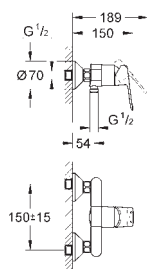

23 340 000

+++*

Cromo

83,95

BauLoop
Monomando de ducha 1/2"
Palanca metálica

GROHE Cartucho de discos cerámicos Longlife de 46 mm

GROHE StarLight acabado cromado

Limitador ecológico de caudal

Toma inferior para flexo G 1/2" con

válvula anti-retorno incorporada

Racores en S

Florón metálico

Válvula anti-retorno

Limitador de temperatura opcional 46 375 000