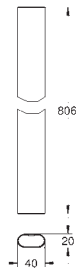

48 349 000

chromo

98,00

Rainshower SmartControl
Barra para sistemas de ducha
de metal

Tubo de ducha para retrofitting - **15 cm más corto** que el tubo original del sistema de ducha
Válido para todos los sistemas de ducha Rainshower SmartControl
GROHE StarLight acabado cromado