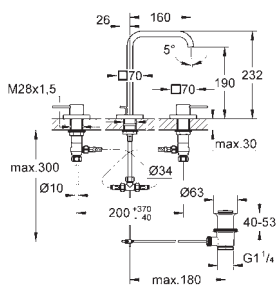

Referencia Color Precio

20 188 000 cromo 722,00

Allure
Batería de lavabo 1/2"
Tamaño M
Montura cerámica 1/2", 90°
Limitador de caudal a 8l/ min.
Caño con mousseur integrado
Conexiones flexibles entre el cuerpo central y las llaves laterales
Vaciador automático