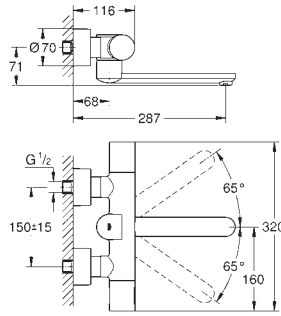

GROHE EUROSMART COSMOPOLITAN E

Referencia

Color

Precio

36 332 000

Cromo

875,00

Eurosmart Cosmopolitan E
Termostato de lavabo 1/2"
Infrarrojo electrónico

Con sensor infrarrojo para comunicación bidireccional para configuración, monitorización y mantenimiento. Batería de litio 6V. tipo CR-P2

Vida útil de la batería: aprox. 7 años (150 usos al día)

Aireador con chorro laminar

Válvulas anti-retorno, Filtros colectores de suciedad

Tope de Seguridad **GROHE SafeStop** a 38°C

Caño giratorio de fundición, **Longitud 287 mm**

Indicador luminoso de cambio de pila, Con 7 pre programas, Descarga automática

Desinfección térmica

Modo limpieza

Funciones adicionales y ajustes precisos con el mando adicional 36 407 001

36 333 000

Cromo

865,00

Idem, con longitud de caño 255 mm

36 334 SD0

Acero inox

419,00