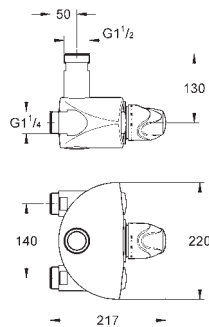

GROHE GROHTHERM XL TERMOSTATOS COLECTIVIDADES

Referencia

Color

Precio

35 085 000

chromo

1.455,00

Grotherm XL Termostatos Colectividades

Termostato de 1"

Caudal: 9l./min a 140l./min

Termoelemento de cera

Mando graduado

Preselector ecológico de

temperatura máxima entre 33° C y 43° C

Filtros colectores de suciedad

Válvulas anti-retorno

Entradas de agua G 1 1/4", Salida de agua mezclada G 1 1/2"