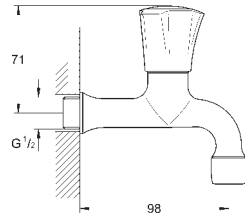

30 098 001 cromo 35,95

Costa L
Grifo mural 1/2"
Índice: azul
GROHE StarLight acabado cromado
Aireador tipo «Mousseur»
Monturas «Long life»