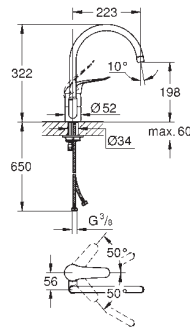

32 786 000

chromo

164,00

Euroeco
Monomando de fregadero 1/2"
GROHE StarLight acabado cromado
GROHE SilkMove Cartucho de discos cerámicos 46 mm
Limitador ecológico de caudal
Limitador de temperatura ajustable
Aireador con flujo laminar limitado a 9l./min.
Caño tubular giratorio
Longitud de la palanca 120 mm