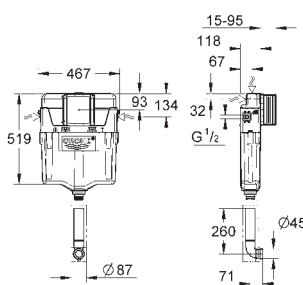

**Cisterna GD2 para WC
6 - 9 l ajustable**
Válvula de descarga **neumática AV1** que ofrece dos opciones: **Dual Flush** o **Descarga única**.
Conexión por la izquierda, por la derecha, por arriba o por detrás.
Silencioso, grupo acústico I
Aislada contra condensaciones
Conexión de suministro 1/2"
Llave de escuadra integrada
Tubo de descarga sin necesidad de herramientas para la instalación de la alimentación
Montaje vertical u horizontal del pulsador
- sin escudo/accionamiento -
Tecnología GROHE EcoJoy ahorro de agua con el máximo bienestar para la instalación de pulsadores pequeños necesario accesorio 40 911 000 (en venta por separado)

38 863 000

129,00