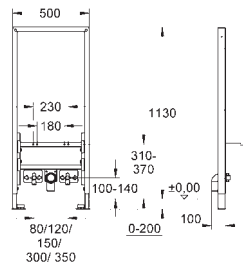

GROHE RAPID SL PARA BIDÉ

Referencia

Color

Precio

38 597 001

239,00

Rapid SL

Módulo para bidé, altura de instalación 1.13 m

Marco de acero con revestimiento anticorrosión

Montaje en tabique con montantes y/o delante de pared resistente.

Totalmente premontado

Conexiones de módulo

ajustables en altura

Elementos de fijación

Homologado por TÜV

Pernos para colgar el bidé

Codo de desagüe HT DN 50

Material de sujeción para el bidé

para la instalación en la pared, solicite los anclajes

38 558 00M (se venden por separado)