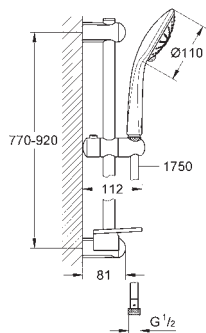

27 226 001 cromo 125,00
27 226 DC1 supersteel 162,50
27 226 *** SPA colours 175,00

Euphoria 110 Massage
Conjunto de ducha con barra 3 chorros
Compuesto por:
Teleducha Masaje (27 221)
Barra de ducha de 90 cm (27 500)
Flexo Silverflex de 1,75 m. (28 388)
Jabonera GROHE EasyReach (27 596)
GROHE DreamSpray distribuci3n perfecta del agua por todo el cabezal
GROHE StarLight acabado cromado
GROHE SprayDimmer, con reductor de caudal
GROHE QuickFix (soporte superior ajustable para adaptarlo a los agujeros existentes)
Sistema antical **SpeedClean**
Conducto interno del agua protegido para mayor durabilidad
Sistema antitorsi3n „Twistfree“
Indicado para calentador instant3neo

*** SPA colours:

● BE ● GL ● DA ● A0
● EN ● GN ● DL ● AL

DUCHAS