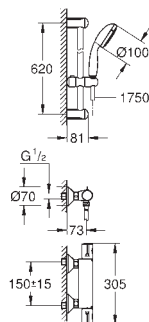

Grotherm 800
Conjunto de ducha con termostato de ducha 1/2"
Compuesto por:
Termostato Grotherm 800 de ducha de 1/2", (34 558 000)
Conjunto de ducha con barra Tempesta II, 600 mm (27 598)

47 175 000

116,90