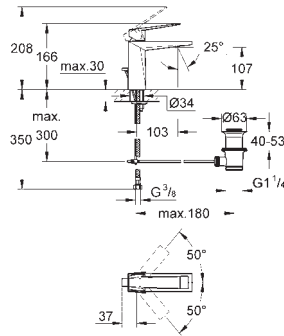

GROHE ALLURE BRILLIANT

Referencia Color Precio

23 029 000 cromo 519,00

Allure Brilliant
Monomando de lavabo 1/2"
Tamaño M

GROHE SilkMove Cartucho de discos cerámicos 28 mm
Limitador de temperatura
GROHE EcoJoy limitador de caudal a 5.0 l/min.
GROHE QuickFix rápido sistema de instalación
Vaciador automático
Con conexiones flexibles

23 033 000 cromo 515,00

Idem, cuerpo liso