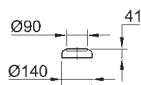

48,95

49 532 000

cromo

8,95

Rosetón
para 39 457 000

novedad

39 551 000

Salida de conexión de WC
vertical
longitud ajustable
200 a 250 mm desde la pared