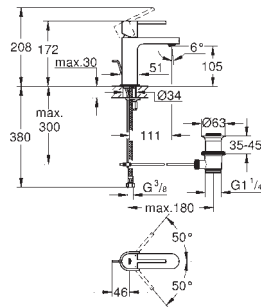

novedad

32 612 003

Cromo

199,00

Plus
Monomando de lavabo 1/2"
Tamaño S
Palanca metálica
GROHE SilkMove Cartucho de discos cerámicos 28 mm con limitador ecológico de temperatura
GROHE StarLight acabado cromado
GROHE EcoJoy SpeedClean mousseur 5,7 l/min
GROHE AquaGuide mousseur ajustable
GROHE QuickFix Plus sistema de rápida instalación
Vaciador automático
Con conexiones flexibles
Disponible a partir del segundo trimestre 2019