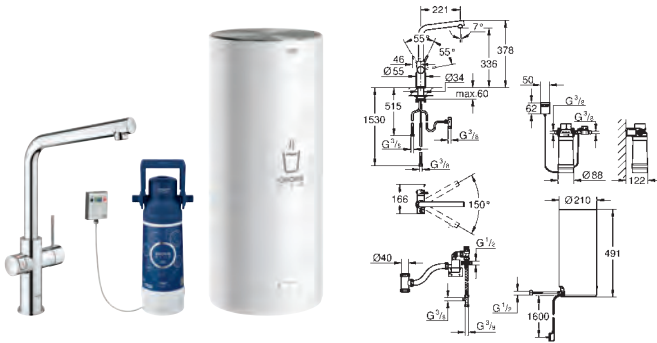

GROHE Red Duo
Monomando de fregadero y Calentador Tamaño L

Compuesto por:
Monomando de fregadero GROHE Red Duo

Caño en L

GROHE ChildLock presionar botón para obtener agua hirviendo

Certificación TÜV triple seguridad electrónica

contra posibles accidentes al activar accidentalmente el agua hirviendo

GROHE StarLight acabado cromado

GROHE SilkMove Cartucho de discos cerámicos 28 mm

Caño tubular con aislamiento

Caño giratorio 150°

Dos salidas de agua separadas

Con conexiones flexibles

conexión para el GROHE Red boiler

GROHE Red boiler, Tamaño L para hervir y calentar agua

5,5 litros de agua hirviendo 100° C

7 litros de capacidad total

Presión de entrada requerida: 1-7 bar

con conexiones flexibles y salida para el agua hirviendo

Marca CE

Tensión de conexión 230 V 50 Hz

Consumo de energía 2100 W

Consumo de energía de reserva 15 W

Eficiencia energética clase A

Filtro GROHE Red

para protección anti-cal del calentador

Capacidad 600 L a 15° dKH

5 fases de filtrado de agua

Unidad que medición del caudal