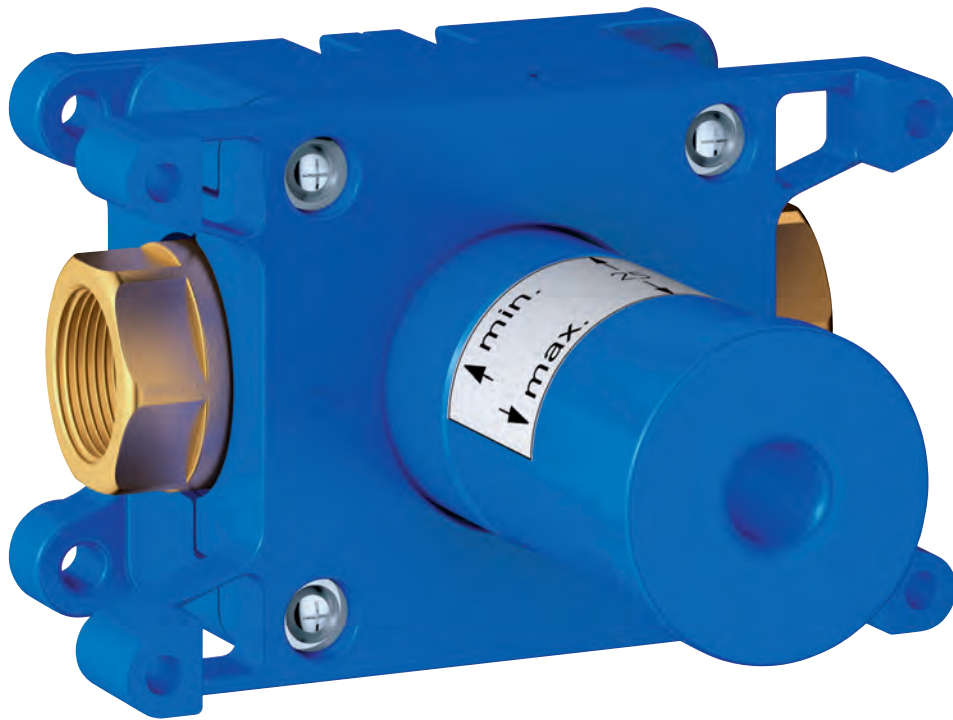

GROHE RAPIDO C / LLAVES DE CORTE