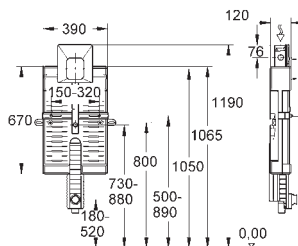

Uniset
Módulo para urinario electrónico
con GROHE Rapido U

Para accionamiento Manual o para Infrarrojo Electrónico 6V / 230V

Para tabicar: módulo cerrado e insonorizado.

Con rail y accesorios para instalación individual.

Codo de desagüe HT DN 50

Pernos para fijación del urinario

Fluxor

Caja de conexión para transformador con tensión 230 V

37 578 001

139,00