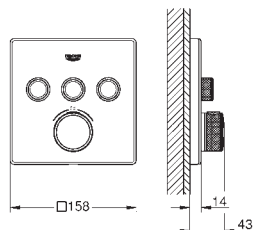

Grotherm SmartControl
Termostato empotrado con 3 llaves
Sólo parte exterior

Escudo de metal con **GROHE QuickFix** (escudo con eje de sellado, cubierta de fijación), con ajuste 6°

GROHE StarLight acabado cromado

SmartControl pulsar ON- OFF,

gire para ajustar el caudal de EcoJoy

Símbolos intercambiables

GROHE TurboStat Cartucho compacto con termoelemento de cera

GROHE SafeStop Tope de seguridad a 38°C

Filtros colectores de suciedad

Válvulas anti-retorno

Salidas múltiples, pueden accionarse simultáneamente

Placa en moon white vidrio acrílico blanco

Parte empotrable no incluida

Caudal:

salida A = 23 l/min

salida B = 27 l/min

salida C = 23 l/min

35 600 000 +++*

GROHE Rapido SmartBox cuerpo empotrable universal

119,00

29 158 LS0

moon white

409,00