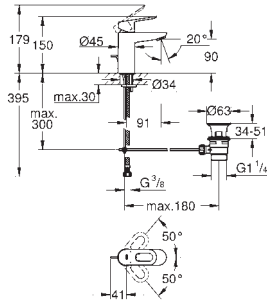

Referencia

Color

Precio

23 335 000

Cromo

82,95

BauLoop
Monomando de lavabo 1/2"
Tamaño S

Palanca metálica

GROHE Cartucho de discos cerámicos Longlife de 28 mm

GROHE StarLight acabado cromado

GROHE EcoJoy mousseur 5,7 l/min

Sistema de rápida instalación Quickfix

Vaciador automático

Con conexiones flexibles