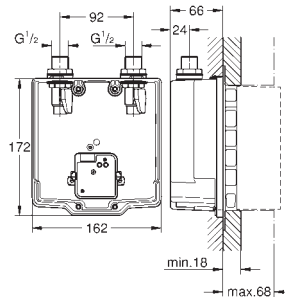

36 339 000

195,00

**Eurosmart Cosmopolitan E
Subconjunto para empotrar
con mezclador metálico**

Caja de empotramiento
192 x 95 x 240 mm
2 llaves de corte integradas
Válvulas anti-retorno
Indicado para
36 315 000

novedad

36 407 001

249,00

Control remoto

para todos los Infrarrojo Electrónicos de GROHE y GROHE Blue Home

Funcionamiento

consumo y uso de datos
Ciclos de desinfección térmica (griferías electrónicas)
Ciclos de auto descarga (griferías electrónicas)
Ciclos modo limpieza (GROHE Blue Home)
Filtro y capacidad CO₂ (GROHE Blue Home)

Configuración

Activación modo limpieza
Desinfección térmica (griferías electrónicas)
Rango de detección (griferías electrónicas)
Retraso de apagado (griferías electrónicas)
Auto descarga (griferías electrónicas)
Capacidad del filtro (GROHE Blue Home)

Servicio

Perfil enviado y guardado
Restablecer la configuración de fábrica o de usuario
Detalles del servicio
Modo demo
Códigos de error (GROHE Blue Home)
3 x Pilas 1.5 V DC (AAA)