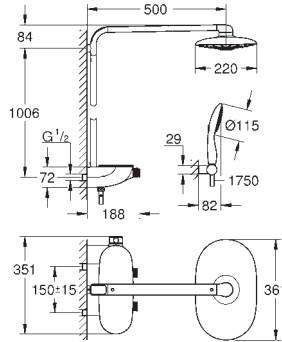

GROHE RAINSHOWER SYSTEM SMARTCONTROL

Referencia

Color

Precio

26 250 000

chromo

1.495,00

Rainshower System SmartControl 360 DUO Sistema de ducha con termostato incorporado

Compuesto por:

Brazo de ducha de 500 mm

Termostato SmartControl

Dos opciones de ducha:

Ducha mural Rainshower 360 DUO, cabezal cromado

GROHE PureRain ó GROHE Rain O² spray* y Trio Massage

Teleducha Power&Soul Ø 115 mm, cabezal blanco (27 671 LS0)

Soporte (27 055 000)

Flexo Silverflex de 1,75 m. (28 388)

Caudal mínimo 10 l./ min.

GROHE DreamSpray distribución perfecta del agua por todo el cabezal

GROHE CoolTouch Aislamiento térmico

GROHE TurboStat Cartucho compacto con termoelemento de cera

GROHE SafeStop Tope de seguridad a 38°C

GROHE SafeStop Plus limitador de temperatura opcional a 43°C incluido

SmartControl pulsar ON- OFF,

gire para ajustar el caudal de EcoJoy

GROHE EasyReach bandeja

* Seleccionar el tipo de chorro mural en la instalación, viene prefijado de fábrica con chorro: GROHE PureRain