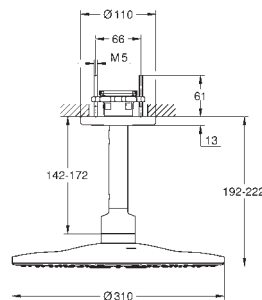

26 477 LS0

Moon white

579,00

Rainshower 310 SmartActive
Conjunto de ducha de techo con brazo 142 mm, 2 chorros
Compuesto por:
Ducha mural Rainshower 310 SmartActive, cabezal blanco
2 chorros:
GROHE PureRain, ActiveRain
Brazo de ducha de techo 142 mm
GROHE DreamSpray distribución perfecta
del agua por todo el cabezal
GROHE StarLight acabado cromado
Sistema antical **SpeedClean**
Conducto interno del agua protegido para mayor durabilidad
Necesaria parte empotrable 26 484 000