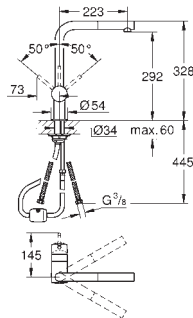

32 168 000 +++*
32 168 DC0

chromo
supersteel

259,00
336,70

Minta

Monomando de fregadero 1/2"

Caño en L

GROHE StarLight acabado cromado

GROHE SilkMove Cartucho de discos cerámicos 46 mm

Teleducha extraíble

Limitador ecológico de caudal

Caño tubular giratorio

Giratorio 360°

Incorpora válvula anti-retorno

Válvula anti-retorno

Con conexiones flexibles

Sistema de rápida instalación Quickfix