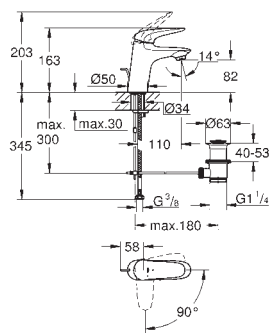

23 709 003
23 709 LS3

Eurostyle
Monomando de lavabo 1/2"
Tamaño S
Palanca sólida de metal
GROHE SilkMove ES
Cartucho de discos cerámicos de 35 mm
con apertura en agua fría para mayor ahorro de energía
Limitador ecológico de caudal con limitador ecológico de temperatura
GROHE StarLight acabado cromado
GROHE EcoJoy mousseur 5,7 l/min
GROHE QuickFix rápido sistema de instalación
Vaciador automático
Con conexiones flexibles

cromo 135,00
cromo / moon white 175,00