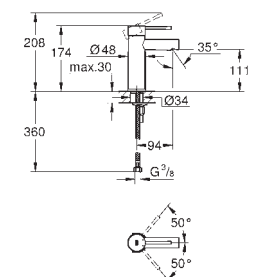

34 294 001 +++*

chromo

172,00

Essence
Monomando de lavabo 1/2"
Tamaño S
Palanca metálica
GROHE SilkMove Cartucho de discos cerámicos 28 mm con limitador ecológico de temperatura
GROHE StarLight acabado cromado
GROHE EcoJoy mousseur 5,7 l/min
GROHE QuickFix Plus sistema de rápida instalación
Cuerpo liso
Con conexiones flexibles