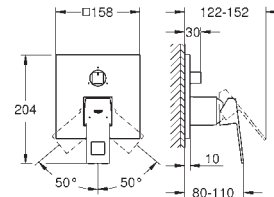

24 062 000 cromo 179,00

Eurocube
Mezclador con inversor de 2 vías.
Sólo parte exterior
Parte empotrada GROHE Rapido SmartBox 35 600 000
GROHE SilkMove Cartucho de discos cerámicos 46 mm
GROHE StarLight acabado cromado
Florón metálico con GROHE QuickFix
Escudo de metal, con ajuste 6°
Palanca metálica
inversor automático de 2 vías
Caudal:
Salida B = 27 l/min, Salida C = 27 l/min
Parte empotrable no incluida

35 600 000 +++* 119,00
GROHE Rapido SmartBox cuerpo empotrable universal

novedad

24 094 000 cromo 199,00

Eurocube
Mezclador con inversor de 3 vías.
Sólo parte exterior
Parte empotrada GROHE Rapido SmartBox 35 600 000
GROHE SilkMove Cartucho de discos cerámicos 46 mm
GROHE StarLight acabado cromado
Florón metálico con GROHE QuickFix
Escudo de metal, con ajuste 6°
Palanca metálica
Inversor de 3 vías.
Caudal:
salida A = 27 l/min
salida B = 27 l/min
salida C = 27 l/min
Parte empotrable no incluida

Disponible a partir del segundo trimestre 2019
35 600 000 +++* 119,00
GROHE Rapido SmartBox cuerpo empotrable universal

novedad