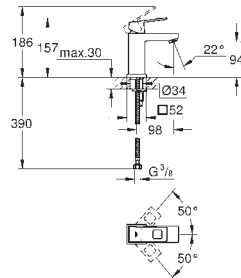

23 132 000 +++*

Cromo

192,00

Eurocube
Monomando de lavabo 1/2"
Tamaño S

Palanca metálica
GROHE SilkMove Cartucho de discos cerámicos 28 mm
Limitador de temperatura
GROHE StarLight acabado cromado
GROHE QuickFix Plus sistema de rápida instalación
Aireador tipo «Mousseur»
Cuerpo liso
Con conexiones flexibles