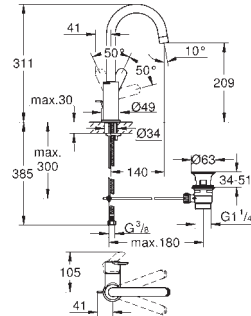

23 760 000 **+++*** **romo** **119,00**

BauEdge
Monomando de lavabo de 1/2"
Tamaño L
Palanca metálica
GROHE Cartucho de discos cerámicos Longlife de 28 mm
GROHE StarLight acabado cromado
GROHE EcoJoy mousseur 5,7 l/min
Sistema de rápida instalación Quickfix
Caño tubular giratorio
Vaciador automático
Con conexiones flexibles