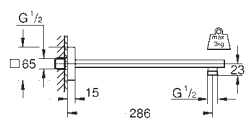

119,00

Rainshower
Bravo de ducha de 286 mm
de metal

Conexión 1/2"
Florón cuadrado y brazo rectangular
Ideal para las duchas murales
Rainshower Allure y Euphoria Cube

28 497 000

Cromo

66,90

Rainshower
Bravo de ducha de techo 292 mm