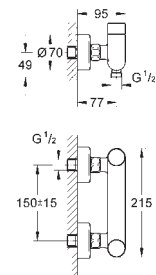

36 320 000

Cromo

392,00

Eurosmart Cosmopolitan T
Mezclador temporizado de ducha 1/2" con mezclador y limitador de temperatura ajustable
Montaje mural
con válvulas anti-retorno
Flexo de conexión G 1/2"
3 ajustes de tiempo de salida de agua: corto-medio-largo (prefijado de fábrica: corto) Aprox. 7, 15, 30 seg (dependiendo de la presión)
Racores en S
Filtros colectores de suciedad