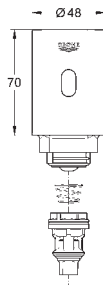

Tectron unidad de 1/2"

Con sensor infrarrojo para comunicación bidireccional para configuración, monitorización y mantenimiento. Batería de litio 6V. tipo CR-P2
Vida útil de la batería: aprox. 7 años (150 usos al día)
Latón cromado brillante
Instalación vista
Aplicable sobre refs. 37 021 y 37 024.
Presión mínima 0,5 bares
Presión máxima 10 bares
Indicador luminoso de cambio de pila
Con 7 pre programas
Descarga automática
Modo limpieza
pre descarga apertura/ cierre
Funciones adicionales y ajustes precisos con el mando adicional 36 407 001
Tiempo de descarga ajustable manualmente o por control remoto
Marca CE

37 428 000

Cromo

299,00