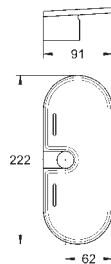

GROHE EasyReach bandeja

Acrílica
para barras de ducha de Ø 22 mm, Tempesta y Euphoria