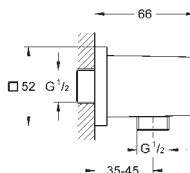

Euphoria Cube
Codo de salida de 1/2"
Rosca exterior
Válvula anti-retorno
GROHE StarLight acabado cromado