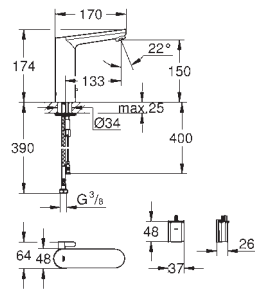

36 422 000

Cromo

399,00

Eurosmart Cosmopolitan E
Mezclador de lavabo electrónico 1/2"
Tamaño L
con mezclador y limitador ajustable de temperatura

Con sensor infrarrojo para comunicación bidireccional para configuración, monitorización y mantenimiento.

Batería de litio 6V. tipo CR-P2

Vida útil de la batería: aprox. 7 años (150 usos al día)

GROHE StarLight acabado cromado

GROHE EcoJoy mousseur 5,7 l/min

Con conexiones flexibles

Válvulas anti-retorno

Batería externa

Sistema de rápida instalación Quickfix

Indicador luminoso de cambio de pila

Con 7 pre programas

Descarga automática

Desinfección térmica

Modo limpieza

Funciones adicionales y ajustes precisos

con el mando adicional 36 407 001

Marca CE

Nivel de sonoridad I conforme DIN4109

Tipo de protección IP 59K