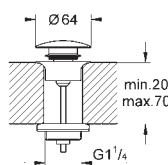

GROHE VACIADORES, DESAGÜES Y SIFONES

SPA COLOURS DISPONIBLES A PARTIR
DEL SEGUNDO SEMESTRE 2019

Referencia

Color

Precio

28 910 000

chromo

59,00

Vaciador automático 1 1/4"
para lavabos con rebosadero
Lavabo y bidé
Completo

40 565 000

chromo

73,85

Válvula de desagüe 1 1/4"
para lavabos con vaciador automático
GROHE StarLight acabado cromado

65 807 000 +++*

65 807 DC0

65 807 ***

chromo

supersteel

SPA colours

48,60

63,15

68,00

Vaciador automático 1 1/4"
con push-open
Puede cerrarse
GROHE StarLight acabado cromado

*** SPA colours:

- BE
- EN
- GL
- GN
- DA
- DL
- A0
- AL

65 808 000

chromo

49,00

Válvula de desagüe 1 1/4"
para lavabos sin rebosadero
Siempre posición en abierto
GROHE StarLight acabado cromado

40 824 000 +++*

chromo

18,95

Válvula de desagüe con push-open
para lavabos con rebosadero
Tapón desmontable
Puede cerrarse

07 182 000

chromo

15,35

Tapón
GROHE StarLight acabado cromado