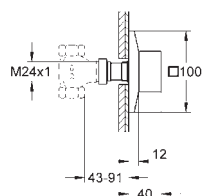

19 796 000

chromo

172,00

Allure Brilliant
Parte exterior llave de paso
Sólo parte exterior
Parte interior 29 032 000
Profundidad de empotramiento, 43 - 91 mm