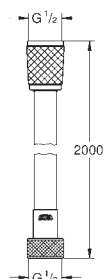

Rotaflex
Flexo de ducha Twistfree 2000
Superficie lisa que facilita la limpieza
Resistencia a la tracción 500 N
Resistencia a la presión hasta 5 bar
Resistencia al calor 70°C
Conexión universal G 1/2" x 1/2"
Con conexión de flexo
rotatorio (función Twistfree)

28 410 001 RRP +++* cromo 14,87

Idem, 1,75 m.

28 409 001 RRP +++* cromo 13,21

Idem, 1,5 m.

28 155 001 RRP +++* cromo 14,87