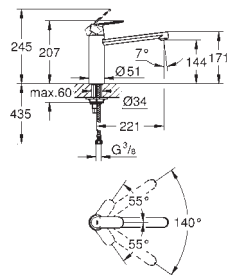

30 193 000
30 193 DC0

Cromo
supersteel

135,00
175,50

Eurosmart Cosmopolitan
Monomando de fregadero 1/2"

Caño a media altura

GROHE StarLight acabado cromado

GROHE SilkMove Cartucho de discos cerámicos de 35 mm

Aireador tipo «Mousseur»

Limitador ecológico de caudal

Caño giratorio 140°

Con conexiones flexibles