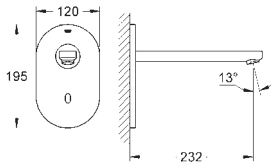

Eurosmart Cosmopolitan E
Grifo de lavabo infrarrojo electrónico

Con sensor infrarrojo para comunicación bidireccional para configuración, monitorización y mantenimiento.

Agua fría o agua premezclada

Transformador con tensión de conexión

100-230 V AC, 50-60 Hz, 6 V DC

Aireador con chorro laminar

Rosetón de acero inoxidable, Caño SuperSteel

Longitud: 232 mm

Con 7 pre programas, Descarga automática

Desinfección térmica

Modo limpieza

Funciones adicionales y ajustes precisos

con el mando adicional 36 407 001

Necesaria parte empotrable 36 336 000 ó 36 337 000

36 335 SD0

Acero inox

399,00

Idem, con longitud de caño 170 mm