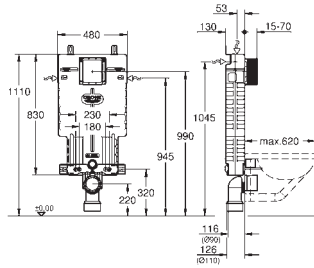

38 643 001 +++*

199,00

Uniset

Módulo para WC con carcasa EPS

Cisterna empotrada GD 2

Para tabicar: módulo cerrado e insonorizado, Con rail y accesorios para instalación individual.

2 pernos con tuercas para colgar la taza
Distancia entre pernos 180 y 230 mm.
codo de desagüe Ø 90 mm

Reductor Ø 90/110 mm

Cisterna GD2, 6 - 9 l, contiene las siguientes características:

Ajuste de fábrica a 6l. y 3l.

Válvula de descarga **neumática AV1** que ofrece

dos opciones: **Dual Flush** o **Descarga única**.

Conexión por la izquierda, por la derecha,
por arriba o por detrás.

Silencioso, grupo acústico I

Aislada contra condensaciones

Montaje vertical u horizontal del pulsador
sin necesidad de herramientas para la instalación
de la alimentación

Para la instalación de Shower toilets es necesario el

accesorio adicional 40 899 000 a pedir separadamente

para la instalación de pulsadores pequeños

necesario accesorio 40 911 000 (en venta por separado)

38 642 001

209,00