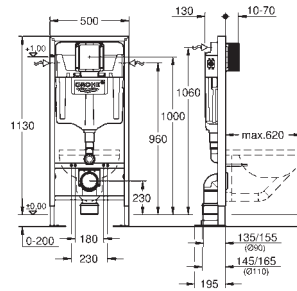

GROHE RAPID SL AUTOPORTANTE

Referencia

Color

Precio

38 584 001

377,00

Rapid SL
Módulo para WC, altura de instalación 1.13 m
Cisterna empotrada GD 2
Montaje delante de tabiques
ligeros o autoportante

Marco de acero con revestimiento anticorrosión, Para montaje en seco, completamente premontado

2 pernos con tuercas para colgar la taza
codo de desagüe Ø 90 mm

Reductor Ø 90/110 mm

Cisterna GD2, 6 - 9 l, contiene las siguientes características:

Válvula de descarga **neumática** AV1 que ofrece dos opciones: **Dual Flush** o **Descarga única**.

4 entradas de conexión: izquierda, derecha, por detrás o superior.

Silencioso, grupo acústico I

Aislada contra condensaciones sin necesidad de herramientas para la instalación de la alimentación

Montaje vertical u horizontal del pulsador para la instalación en la pared, solicite los anclajes 38 558 00M (se venden por separado)

para la instalación de pulsadores pequeños necesario accesorio 40 911 000 (en venta por separado)

38 587 000

409,00