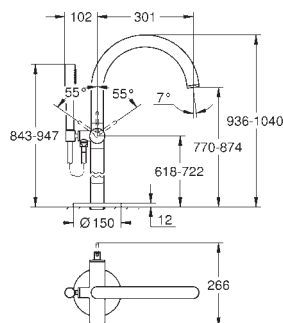

32 653 003	chromo	1.539,00
32 653 DC3	supersteel	2.000,70
32 653 AL3	Brushed hard graphite (Grafito cepillado)	2.154,60

Atrio

Monomando de bañera de pie

Sólo parte exterior

Necesaria parte empotrable 45 984 001

Parte empotrable no incluida

GROHE SilkMove Cartucho de

discos cerámicos de 35 mm

Inversor automático: baño/ducha

Caño con mousseur integrado

Longitud de caño: 301 mm

Válvula anti-retorno en la conexión

de salida de la ducha 1/2"

Con soporte para la teleducha

Teleducha Sena Stick (26 465)

Flexo Silverflex de 1,25 m