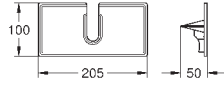

GROHE ACCESORIOS SISTEMAS DE DUCHA

Referencia

Color

Precio

26 362 LN0

blanco

35,95

GROHE EasyReach bandeja
para Sistemas de ducha Euphoria
y Tempesta con termostato
Distancia entre centros 150 mm.