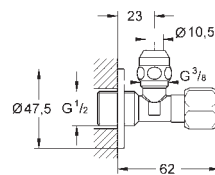

*** SPA colours:

22 018 00M	+++*	cromo	47,95
------------	------	-------	-------

Llave de corte de 1/2"
Rosca de conexión optimizada para un mejor agarre
con tuerca de compresión Ø 10mm
Mando ergonómico
Índice neutro
Rosetón metálico de 55 mm
En cajas de 10 piezas
GROHE StarLight acabado cromado