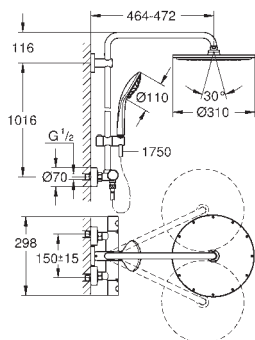

Sistema antitorsión „Twistfree“

DUCHAS

GROHE EUPHORIA SYSTEM

GROHE EUPHORIA SYSTEM

SPA COLOURS DISPONIBLES A PARTIR
DEL SEGUNDO SEMESTRE 2019

Referencia	Color	Precio
26 075 000	cromo	849,00
26 075 DC0	supersteel	1.103,70
26 075 ***	SPA colours	1.188,60