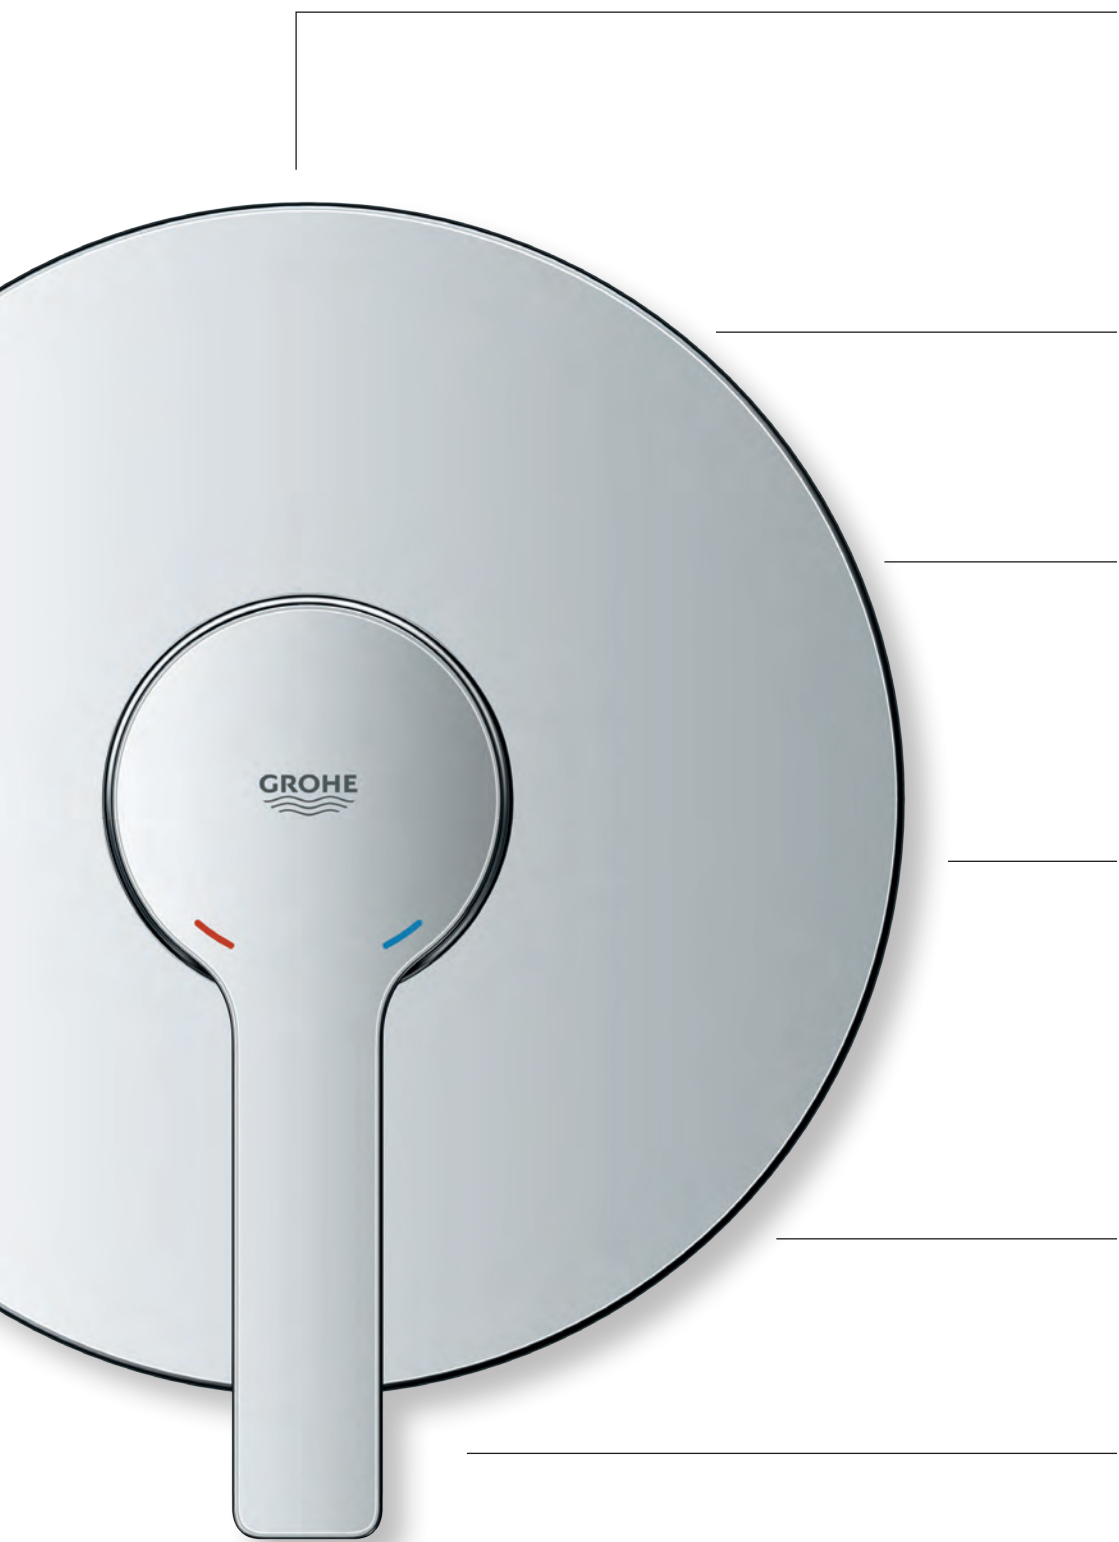

TODAS LAS CARACTERÍSTICAS DE UN VISTAZO

novedad

Diseño esbelto,
todas las placas
10 mm de grosor*

novedad

Todos los
paneles de control
se pueden ajustar
hasta 6°

Combinación de
protección antirretorno
en paneles de control
con inversor de dos
vías en combinación
con el llenado de bañera
y el rebosadero

Tamaño
original 1:1

novedad

Placas pequeñas, todos los paneles de control **solo 158 mm** de lado o de diámetro (ilustración a tamaño original)

novedad

Sistema QuickFix para fijación sencilla y sellado oculto