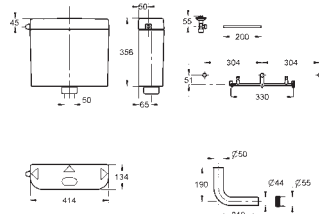

**Cisterna para WC
6 - 9 l ajustable**
Instalación vista
Start & Stop: sistema de interrupción voluntaria de la descarga.
Conexión tubo de descarga oculto
Con servoválvula con interrupción voluntaria de la descarga
Tanque bajo
Silencioso, grupo acústico I
Aislada contra condensaciones
Llave de escuadra DN 15
Latiguillo de conexión de cobre
Plantilla de montaje
Tubo de descarga y goma de enchufe.
con codo de conexión

38 661 000

124,95