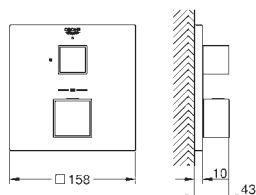

18 700 000

daVinci satinado blanco

37,90

GROHE EasyReach bandeja para Grohtherm Cube
Desmontable para una mejor limpieza
Acabado da Vinci blanco satinado

novedad

24 153 000

Cromo

429,00