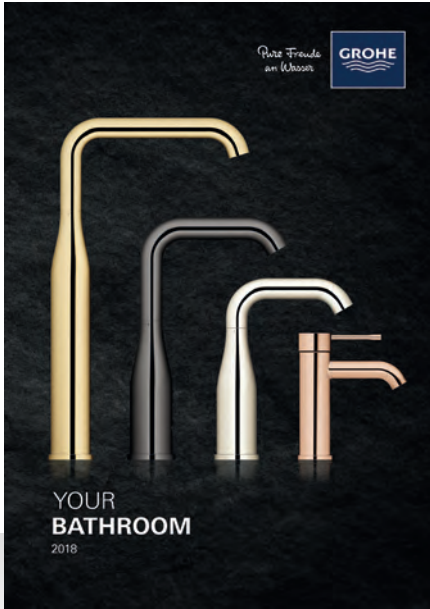

Escanea los códigos QR para descargar los folletos más actualizados o para verlos en formato PDF en tu tableta o smartphone.

TAMBIÉN PUEDES CONOCER EL MUNDO GROHE EN GROHE.ES

**WATER. INTELLIGENCE. ENJOYMENT.
MAGAZINE**