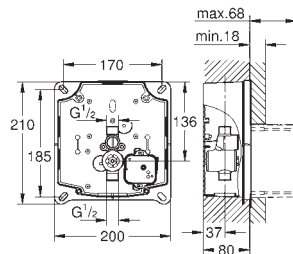

GROHE Rapido U
Subconjunto de Urinario
para empotrar
Para accionamiento Manual o para Infrarrojo Electrónico 6V / 230V
Conexión del agua con llave de paso
Presión mínima 0,5 bares
Presión máxima 10 bares
Tubo de suministro DN 15
Caja de conexión para transformador

SISTEMAS DE
DESCARGA