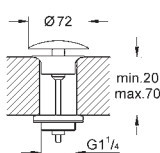

65 807 000 +++*

65 807 DC0

65 807 ***

chromo

supersteel

SPA colours

48,60

63,15

68,00

Vaciador automático 1 1/4"
con push-open
Puede cerrarse
GROHE StarLight acabado cromado

*** SPA colours:

- BE
- EN
- GL
- GN
- DA
- DL
- A0
- AL

65 808 000

chromo

49,00

Válvula de desagüe 1 1/4"
para lavabos sin rebosadero
Siempre posición en abierto
GROHE StarLight acabado cromado