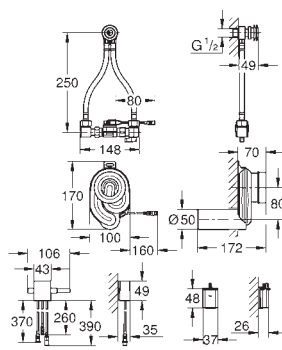

39 367 000

675,00

Sensor de temperatura para urinario

Batería de litio 6V. tipo CR-P2
con conjunto de conexión y llave de cierre
sifón con sensor de temperatura
Válvula solenoide con filtro
Presión mínima 0,5 bares
Presión máxima 10 bares
Con 7 pre programas
Descarga automática
Modo limpieza
pre descarga apertura/ cierre
Marca CE
Válido solo para ciertos urinarios, confirmar con el TPI de la web