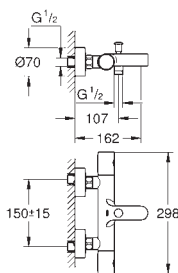

Grotherm 1000 Cosmopolitan M

Termostato para baño

y ducha 1/2"

Mandos ergonómicos con tecnología GROHE MetalGrip

GROHE SafeStop Tope de seguridad a 38°C

GROHE TurboStat Cartucho compacto

con termoelemento de cera

Llave incorporada

Inversor automático: baño/ducha

Mando graduado con **GROHE**

EcoButton, limitador ecológico de caudal

Toma inferior para flexo G 1/2"

Aireador tipo «Mousseur»

Válvulas anti-retorno

Filtros colectores de suciedad

Racores en S

Tecnología GROHE EcoJoy ahorro de

agua con el máximo bienestar

34 286 002	+++*	chromo	355,00