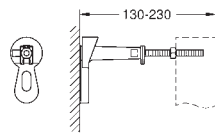

38 558 00M +++*

19,50

Rapid SL

Anclaje de fijación

Para fijación de los elementos a la pared.

Para fijar los elementos en paredes resistentes

o delante de tabiques ligeros

Regulable desde 130 - 230 mm

Revestimiento individual o en serie

Elementos de fijación

Pernos y tuercas (2 unidades)