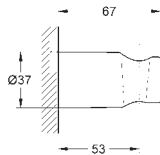

27 056 000 cromo 29,35
Rainshower
Soporte mural
fijo
Sin rosetón
GROHE StarLight acabado cromado