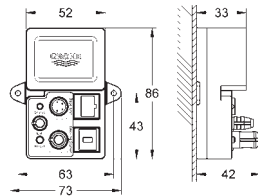

GROHE F-DIGITAL DELUXE

Referencia

Color

Precio

36 371 000

599,00

GROHE F-digital Deluxe

Receptor Bluetooth BT-01A para Apple y Android

con electrónica integrada para la comunicación inalámbrica de datos combinable con la estación de acoplamiento 36 365 000 existente
86 x 73 x 42 mm

Características: Interruptor de reinicio

Indicador de estado por (LED)

Autoportante / máxima configuración

Conexión uno a uno

Con mecanismo de cierre de seguridad (1 usuario)

Desconexión de seguridad en caso de pérdida de conexión

Juego de cables de conexión para la comunicación de datos y la fuente de alimentación (5 m cada uno)

Bluetooth alimentación eléctrica del transmisor: 12 V

Bluetooth transmisor de frecuencia: 2,4 GHz

El rango del bluetooth (10 m) varía dependiendo de los materiales usados entre el transmisor y el receptor

Requiere Unidad Base Box 2.0 Bluetooth (36 397 000) - debe pedirse por separado

Con capacidad Bluetooth del dispositivo (bluetooth V2.1 o superior) es necesario

Requisitos del sistema Android

sistema operativo: a partir de 2.3.3

densidad de píxeles: 160 dpi mínimo

Resolución de pantalla: 320 x 470 píxeles por pulgada

Requisitos del sistema Apple

iPod touch 4/5, iPhone 4/5, iPad/ iPad mini**

Sistema operativo de Apple: a partir del lanzamiento de iOS 6.0 y superior

Los dispositivos hardware para GROHE SPA F-digital Deluxe App *** no están incluidos en la entrega. Podrá descargar la App gratuitamente en Apple store / iTunes o Google Play tienda autorizada.

* La marca y los logotipos de Bluetooth son marcas registradas propiedad de Bluetooth SIG, Inc. y cualquier uso de dichas marcas por Grohe AG es bajo licencia. Otras marcas y nombres comerciales pertenecen a sus respectivos propietarios.

** Apple, el logotipo de Apple, iPod, iPod Touch, iPhone y iTunes son marcas comerciales de Apple Inc., registradas en los EE.UU. y otros países. Apple no se hace responsable del funcionamiento de este dispositivo o de su cumplimiento con los estándares normativos y de seguridad.

*** Disponible de forma gratuita a través de iTunes o tienda Play Google.

36 367 000

335,00

GROHE F-digital Deluxe

Parte empotrable del panel de control

para usar con el panel de control (26 374 000 / 36 397 000)

550 x 700 x 110 mm

Altura (100 mm) y profundidad ajustable (50 mm)

Panel frontal desmontable para su instalación

Marco frontal ajustable para instalación empotrada

Placa de acero galvanizado con recubrimiento electrostático en polvo (RAL 9010 blanco puro)

Placa de acero de 1 mm