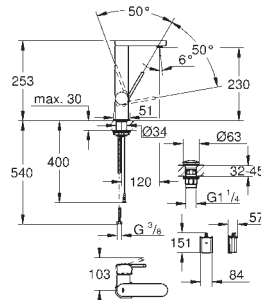

novedad

23 850 003

Cromo

295,00

Plus
Monomando de lavabo de 1/2" con display digital
Tamaño - L
Display con LED para temperatura del agua
Palanca metálica
Pila alcalina de 6 V, 4 x mono cell
Batería externa
GROHE SilkMove Cartucho de discos cerámicos 28 mm con limitador ecológico de temperatura
GROHE StarLight acabado cromado
GROHE EcoJoy SpeedClean mousseur 5,7 l/min
GROHE AquaGuide mousseur ajustable
Sistema de rápida instalación Quickfix
caño giratorio con fácil acoplamiento 90°
Cuerpo liso con vaciador push-open 1 1/4"
Con conexiones flexibles
Disponible a partir del segundo trimestre 2019