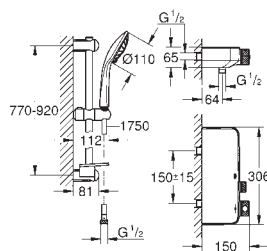

34 718 000

Cromo

425,00

Grotherm SmartControl
Termostato para baño
y ducha 1/2"

GROHE CoolTouch Aislamiento térmico

GROHE StarLight acabado cromado

GROHE SafeStop Tope de seguridad a 38°C

GROHE SafeStop Plus limitador de
temperatura opcional a 43°C incluido

GROHE TurboStat Cartucho compacto
con termoelemento de cera

SmartControl pulsar ON- OFF,

gire para ajustar el caudal de EcoJoy

Bandeja jabonera de ducha GROHE EasyReach integrada

Toma inferior para flexo G 1/2"

Caño de bañera con mousseur

Filtros colectores de suciedad

Válvulas anti-retorno

novedad