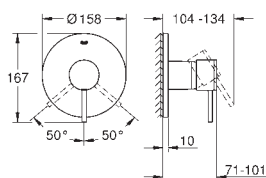

24 065 003 **chromo** 279,00
24 065 DC3 **supersteel** 362,70
24 065 AL3 **Brushed hard graphite** 390,60
(Grafito cepillado)

Atrio
Monomando de ducha 1/2"

Sólo parte exterior
Parte empotrada GROHE Rapido SmartBox 35 600 000

GROHE SilkMove Cartucho de
discos cerámicos 46 mm
GROHE StarLight acabado cromado
Florón metálico con GROHE QuickFix
Escudo de metal, con ajuste 6°
Palanca metálica

Caudal:
Salida B o C = 30 l/min
Parte empotrable no incluida

35 600 000 +++* 119,00
GROHE Rapido SmartBox cuerpo empotrable universal