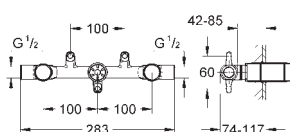

29 025 000 226,00

Parte empotrable para batería mural de lavabo
Empotrable
Sólo parte empotrable
Profundidad de empotramiento 42 - 85 mm
Latón