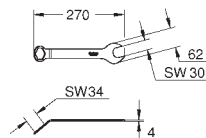

Llave para tuercas 3/4"

30 mm para desenroscar griferías vistas con racores en S
34 mm para desenroscar cartuchos termostáticos GROHE TurboStat

19 017 000

34,60