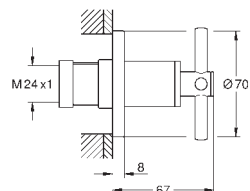

Atrio
Parte exterior llave de paso
Necesaria parte empotrable 35 028 000 o 29 032 000
GROHE StarLight acabado cromado
Profundidad de empotramiento
20-80 mm
Rosetón con junta de sellado
con palanca lisa