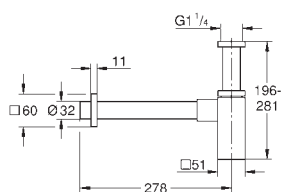

19 796 000

chromo

172,00

Allure Brilliant
Parte exterior llave de paso
Sólo parte exterior
Parte interior 29 032 000
 Profundidad de empotramiento, 43 - 91 mm

29 032 000

33,65

Llave de paso de 1/2"
Sólo parte empotrable
 Montura de llave de paso G 1/2"
 Profundidad de empotramiento
 43 - 91 mm
 Latón