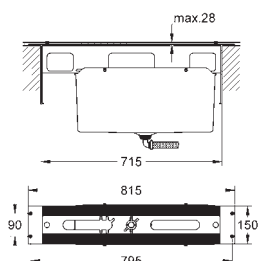

29 037 000		729,00

Combinación para baño y ducha 3/4"

Instalación sobre encimera

Compuesto por:

Placa de base
Con sumidero y conexión al desagüe