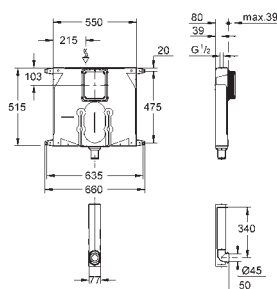

38 863 000

129,00

**Cisterna para WC
6 - 9 l ajustable**
Válvula de descarga **neumática AV1** que ofrece dos opciones: **Dual Flush** o **Descarga única**.
Conexión de suministro por detrás
Silencioso, grupo acústico I
conexiones flexibles ajustadas a presión
Llave de escuadra DN 15
Escuadras de sujeción
- sin escudo/accionamiento -
Tecnología GROHE EcoJoy ahorro de agua con el máximo bienestar para la instalación de pulsadores pequeños necesario accesorio 40 949 000 (en venta por separado)