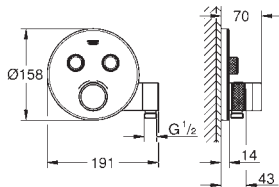

GROHE GROHTHERM SMARTCONTROL

SPA COLOURS DISPONIBLES A PARTIR
DEL SEGUNDO SEMESTRE 2019

Referencia

Color

Precio

29 120 000	chromo	585,00
29 120 DC0	supersteel	760,50
29 120 ***	SPA colours	819,00

Grotherm SmartControl

Termostato empotrado con 2 llaves y soporte de ducha integrado
Sólo parte exterior

Parte empotrada GROHE Rapido SmartBox 35 600 000

Escudo de metal con **GROHE QuickFix** (escudo con eje de sellado, cubierta de fijación), con ajuste 6°

GROHE StarLight acabado cromado

SmartControl pulsar ON- OFF,

gire para ajustar el caudal de EcoJoy

Símbolos intercambiables

GROHE TurboStat Cartucho compacto

con termoelemento de cera

GROHE SafeStop Tope de seguridad a 38°C

GROHE SafeStop Plus limitador de

temperatura opcional a 43°C incluido

Filtros colectores de suciedad

Válvulas anti-retorno

Salidas múltiples, pueden accionarse simultáneamente

Codo de ducha integrado en el soporte 1/2"

Parte empotrable no incluida

Caudal:

Salida B = 24 l/min

Teleduchar = 12 l/min

35 600 000	+++*	119,00
GROHE Rapido SmartBox cuerpo empotrable universal