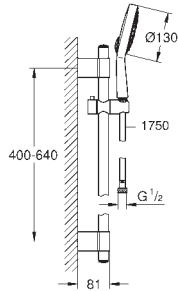

GROHE POWER&SOUL

Referencia Color Precio

27 732 000 cromo 215,00

Power&Soul Cosmopolitan 130
Conjunto de ducha con barra 4 chorros

Compuesto por:

Teleducha Ø 130 mm (27 664 000)
Barra de ducha de 60 cm (27 784), con soportes de pared metálicos
Flexo Silverflex de 1,75 m. (28 388)

GROHE EcoJoy limitador de caudal 9,5 l/min

GROHE DreamSpray distribución perfecta del agua por todo el cabezal

GROHE QuickFix Plus distancia ajustable entre soportes, se adaptan a los agujeros existentes

Sistema antitorsión „Twistfree“

27 734 000 cromo 235,00

Idem, con barra de 90 cm