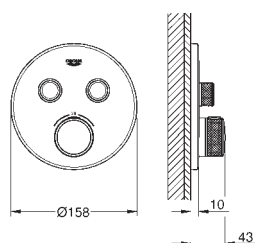

GROHE ATRIO

ACABADO AL DISPONIBLE A PARTIR
DEL SEGUNDO SEMESTRE 2019

Referencia	Color	Precio
29 119 000 +++*	cromo	499,00
29 119 DC0	supersteel	648,70
29 119 AL0	Brushed hard graphite	698,60

Grohtherm SmartControl Termostato empotrado con 2 llaves Sólo parte exterior

Parte empotrada GROHE Rapido SmartBox 35 600 000

Escudo de metal con **GROHE QuickFix** (escudo con eje de sellado, cubierta de fijación), con ajuste 6°

GROHE StarLight acabado cromado

SmartControl pulsar ON- OFF,

gire para ajustar el caudal de EcoJoy

Símbolos intercambiables

GROHE TurboStat Cartucho compacto

con termoelemento de cera

GROHE SafeStop Tope de seguridad a 38°C

GROHE SafeStop Plus limitador de

temperatura opcional a 43°C incluido

Filtros colectores de suciedad

Válvulas anti-retorno

Salidas múltiples, pueden accionarse simultáneamente

Parte empotrable no incluida

Caudal:

salida B = 24 l/min

salida C = 26 l/min

35 600 000 +++*		119,00
GROHE Rapido SmartBox cuerpo empotrable universal		

29 120 000	cromo	585,00
29 120 DC0	supersteel	760,50
29 120 AL0	Brushed hard graphite	819,00

Grohtherm SmartControl

Termostato empotrado con 2 llaves y soporte de ducha integrado

Sólo parte exterior

Parte empotrada GROHE Rapido SmartBox 35 600 000

Escudo de metal con **GROHE QuickFix** (escudo con eje de sellado, cubierta de fijación), con ajuste 6°

GROHE StarLight acabado cromado

SmartControl pulsar ON- OFF,

gire para ajustar el caudal de EcoJoy

Símbolos intercambiables

GROHE TurboStat Cartucho compacto

con termoelemento de cera

GROHE SafeStop Tope de seguridad a 38°C

GROHE SafeStop Plus limitador de

temperatura opcional a 43°C incluido

Filtros colectores de suciedad

Válvulas anti-retorno

Salidas múltiples, pueden accionarse simultáneamente

Codo de ducha integrado en el soporte 1/2"

Parte empotrable no incluida

Caudal:

Salida B = 24 l/min

Teleduchar = 12 l/min

35 600 000 +++*		119,00
GROHE Rapido SmartBox cuerpo empotrable universal