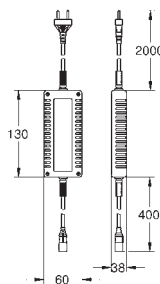

GROHE F-digital Deluxe

Transformador

Transformador para la caja de conexiones (26 374 000 / 36 397 000)

1 transformador para cada 2 módulos de luz o sonido (36 359 000)

o 1 ducha de techo con luces (27 865 000)

Pueden conectarse máximo 2 transformadores a la caja de conexiones (máximo

8 elementos)

Cada transformador soporta 4 elementos (de luz o sonido)

Cada ducha de techo con luces (27 865 000): 4 elementos

- por módulo de luz: 1 dispositivo

- por módulo de sonido: 1 dispositivo

Voltaje de entrada: 90-240 V AC, 50-60 Hz

Voltaje de salida: 12 V DC