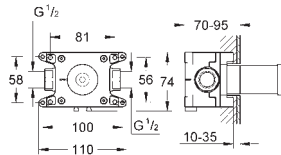

Grotherm F
Cuerpo empotrable para placa con codo de conexión
para instalación en cabinas de ducha a medida
Caja de empotramiento con tapa de protección accesible
Membrana de aislamiento para sellado a la pared
Tapón para pruebas estanqueidad
Puntos de fijación delanteros y traseros
Cuerpo de latón
Cables de conexión incluidos de 1/2"
Profundidad de empotramiento 70 - 95 mm

27 057 000 +++* cromo 51,35
27 057 DC0 supersteel 66,75
27 057 LS0 cromo / moon white 65,05
27 057 *** SPA colours 71,90