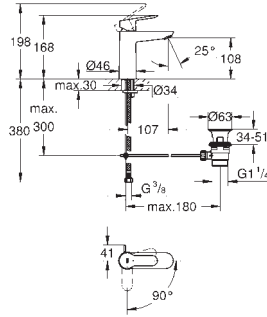

Referencia Color Precio

23 759 000 **romo** **99,00**

BauEdge
Monomando de lavabo 1/2"
Tamaño M
Palanca metálica
GROHE Longlife ES
Cartucho de discos cerámicos de 28 mm
con apertura en agua fría para mayor ahorro de energía
GROHE StarLight acabado cromado
GROHE EcoJoy mousseur 5,7 l/min
Sistema de rápida instalación Quickfix
Vaciador automático
Con conexiones flexibles