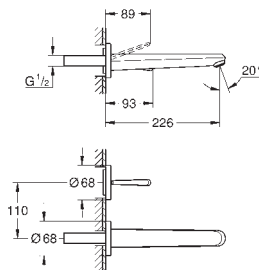

19 969 000
19 969 LS0

chromo
chromo / moon white

289,00
379,00

Eurodisc Joy
Monomando de lavabo mural 1/2"
Tamaño L
Sólo parte exterior
Necesaria parte empotrable 23 429 000
GROHE StarLight acabado cromado
GROHE EcoJoy SpeedClean mousseur 5,7 l/min
Distancia entre centros 110 mm
Longitud 226 mm