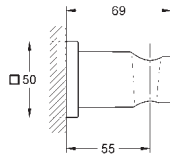

27 075 000 cromo 35,35
Rainshower
Soporte mural
fijo, con florón cuadrado