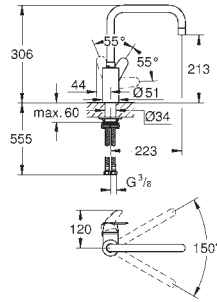

GROHE EURODISC COSMOPOLITAN

GROHE EURODISC COSMOPOLITAN

Referencia

Color

Precio

novedad

32 259 003

Cromo