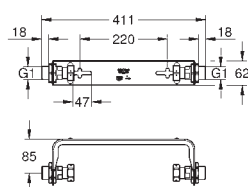

GROHE Sense Guard
Cable extensor de alimentación
Longitud de cable 3 m

22 501 000 RRP

66,11

GROHE Sense Guard
Set de montaje mural

para instalación a pared
Instalación fácil y estable

Tuercas de montaje con conexión G1 ,, para su uso con 22 500 LN0, 22 502 LN0, 22 503 LN0, 22 513 LN0, 22 517 LN0