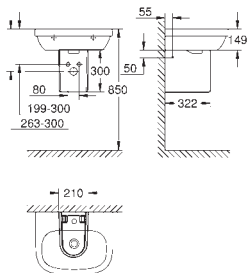

39 327 000 blanco alpino **65,00**
39 327 00H blanco alpino **105,00**
Sanitarios Euro
Mini lavamanos 37 cm
Mural / suspendido
Un orificio para la grifería
370 x 180 mm
Porcelana sanitaria
Pedestales no recomendados
Opcional: PureGuard tratamiento anti suciedad
y capa anti bacteriana (00H)
36 unidades por pallet

novedad