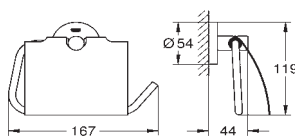

*** SPA colours:

● BE ● GL ● DA ● A0
● EN ● GN ● DL ● AL

40 367 001 RRP	chromo	27,26
40 367 DC1 RRP	supersteel	35,53
40 367 *** RRP	SPA colours	38,01

Essentials
Portarrollos
Material: metal
con tapa
Fijación oculta
GROHE StarLight acabado cromado