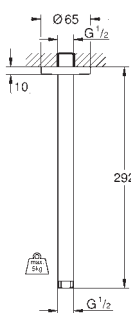

Rainshower
Bravo de ducha de techo 292 mm

Conexión 1/2"
Puede utilizarse con todas las
duchas murales Rainshower

28 724 000

Cromo

59,95

28 724 LSO

Cromo / moon white

86,95

28 724 ***

SPA colours

83,95

Idem, longitud 142 mm

*** SPA colours:

● GL

● DA

● A0

● AL

27 484 000

Cromo

61,95