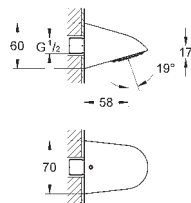

28 002 000

chromo

187,00

Relaxa 70
Ducha mural

Diseño robusto, Antivandálico
Conexión 1/2"

Longitud: 57 mm
Limitador de caudal a 9 l./min. y 12 l./min.

GROHE DreamSpray distribución perfecta del agua por todo el cabezal
Sistema antical **SpeedClean**
Conducto interno del agua protegido para mayor durabilidad

43 813 000 +++*

138,50

Cartucho
Para Contromix Surf / Public