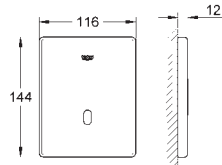

Tectron Skate
Infrarrojo electrónico
Fluxor para Urinario
Con sensor infrarrojo para comunicación bidireccional para configuración, monitorización y mantenimiento.
Batería de litio 6V. tipo CR-P2
Vida útil de la batería: aprox. 7 años (150 usos al día)
Válvula solenoide con filtro
Escudo de 116 x 144 mm
Presión mínima 0,5 bares
Presión máxima 10 bares
Indicador luminoso de cambio de pila
Con 7 pre programas
Descarga automática
Modo limpieza
pre descarga apertura/ cierre
Funciones adicionales y ajustes precisos con el mando adicional 36 407 001
Tiempo de descarga ajustable manualmente o por control remoto
Necesaria parte empotrable Rapido U
Marca CE

37 338 000

115,50