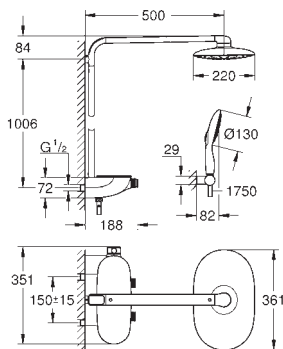

26 361 LS0

moon white

1.295,00

Rainshower System SmartControl 360 MONO Sistema de ducha

con termostato incorporado

Brazo de ducha de 500 mm

Termostato SmartControl

Dos opciones de ducha:

Ducha mural Rainshower 360 MONO, cabezal blanco

GROHE PureRain ó GROHE Rain O² spray*

Teleducha Power&Soul 130, cabezal blanco (27 673 LS0)

Soporte (27 055 000)

Flexo Silverflex de 1,75 m. (28 388)

GROHE DreamSpray distribución perfecta

del agua por todo el cabezal

GROHE StarLight acabado cromado

GROHE CoolTouch Aislamiento térmico

GROHE SafeStop Tope de seguridad a 38°C

SmartControl pulsar ON- OFF,

gire para ajustar el caudal de EcoJoy

GROHE EasyReach bandeja

Sistema antical **SpeedClean**

* Seleccionar el tipo de chorro mural en la instalación, viene prefijado de fábrica con chorro: GROHE PureRain

DUCHAS