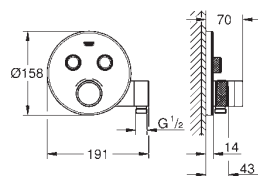

GROHE ATRIO

ACABADO AL DISPONIBLE A PARTIR
DEL SEGUNDO SEMESTRE 2019

Referencia	Color	Precio
29 119 000 +++*	cromo	499,00
29 119 DC0	supersteel	648,70
29 119 AL0	Brushed hard graphite	698,60

Grohtherm SmartControl Termostato empotrado con 2 llaves Sólo parte exterior

Parte empotrada GROHE Rapido SmartBox 35 600 000

Escudo de metal con **GROHE QuickFix** (escudo con eje de sellado, cubierta de fijación), con ajuste 6°

GROHE StarLight acabado cromado

SmartControl pulsar ON- OFF,

gire para ajustar el caudal de EcoJoy

Símbolos intercambiables

GROHE TurboStat Cartucho compacto

con termoelemento de cera

GROHE SafeStop Tope de seguridad a 38°C

GROHE SafeStop Plus limitador de

temperatura opcional a 43°C incluido

Filtros colectores de suciedad

Válvulas anti-retorno

Salidas múltiples, pueden accionarse simultáneamente

Parte empotrable no incluida

Caudal:

salida B = 24 l/min

salida C = 26 l/min

35 600 000 +++*		119,00
GROHE Rapido SmartBox cuerpo empotrable universal		

29 120 000	cromo	585,00
29 120 DC0	supersteel	760,50
29 120 AL0	Brushed hard graphite	819,00

Grohtherm SmartControl

Termostato empotrado con 2 llaves y soporte de ducha integrado

Sólo parte exterior

Parte empotrada GROHE Rapido SmartBox 35 600 000

Escudo de metal con **GROHE QuickFix** (escudo con eje de sellado, cubierta de fijación), con ajuste 6°

GROHE StarLight acabado cromado

SmartControl pulsar ON- OFF,

gire para ajustar el caudal de EcoJoy

Símbolos intercambiables

GROHE TurboStat Cartucho compacto

con termoelemento de cera

GROHE SafeStop Tope de seguridad a 38°C

GROHE SafeStop Plus limitador de

temperatura opcional a 43°C incluido

Filtros colectores de suciedad

Válvulas anti-retorno

Salidas múltiples, pueden accionarse simultáneamente

Codo de ducha integrado en el soporte 1/2"