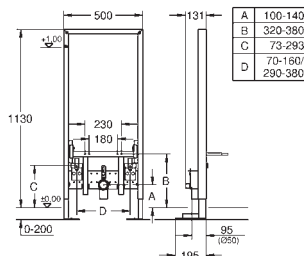

Rapid SL
Módulo para bidé, altura de instalación 1.13 m
Montaje delante de tabiques
ligeros o autoportante

Marco de acero con revestimiento anticorrosión

Totalmente premontado

Conexiones de módulo

ajustables en altura

Pernos para colgar el bidé

Codo de desagüe HT DN 50

Junta de Ø 32 mm

2 conexiones pasamuros

insonorizadas DN 15.

para la instalación en la pared, solicite los anclajes 38 558 00M (se venden por separado)

38 558 00M +++*

19,50

Rapid SL
Anclaje de fijación

Para fijación de los elementos a la pared.

Para fijar los elementos en paredes resistentes

o delante de tabiques ligeros

Regulable desde 130 - 230 mm

Revestimiento individual o en serie

Elementos de fijación

Pernos y tuercas (2 unidades)