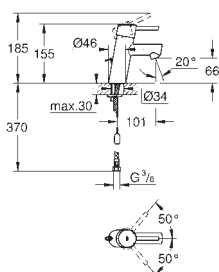

32 206 10E +++* cromo 126,00

Concetto
Monomando de lavabo 1/2"
Tamaño S
Palanca metálica
GROHE SilkMove Cartucho de discos cerámicos 28 mm con limitador ecológico de temperatura
GROHE StarLight acabado cromado
GROHE QuickFix rápido sistema de instalación
Aireador tipo «Mousseur»
Cadena deslizante
Con conexiones flexibles