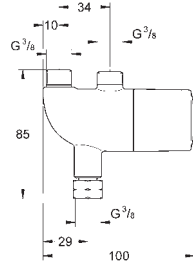

GROHE GROHTHERM MICRO

Referencia

Color

Precio

34 487 000

chromo

135,00

Grotherm Micro
Termostato oculto para
mezclador de lavabo / cocina
Protector de temperatura
contra posibles quemaduras

Ajuste de temperatura 15-43° C (± 2° C)
Desinfección térmica sin reajuste de temperatura
Conexiones de entrada y salida 3/8"
GROHE TurboStat termoelemento
Válvulas anti-retorno
Filtros colectores de suciedad