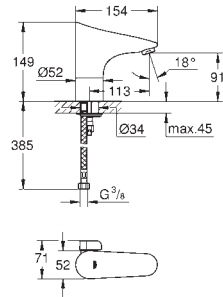

GROHE EUROPLUS E

Referencia

Color

Precio

36 207 001

Cromo

545,00

Europlus E

Mezclador de lavabo electrónico 1/2" Tamaño M con mezclador y limitador ajustable de temperatura

Con sensor infrarrojo para comunicación bidireccional para configuración, monitorización y mantenimiento. Batería de litio 6V. tipo CR-P2

Vida útil de la batería: aprox. 7 años (150 usos al día)

GROHE EcoJoy mousseur 5,7 l/min

Válvulas anti-retorno

Filtros colectores de suciedad

Electroválvula, Indicador luminoso de cambio de pila

Con 7 pre programas, Descarga automática

Desinfección térmica

Modo limpieza

Funciones adicionales y ajustes precisos

con el mando adicional 36 407 001

Marca CE

Nivel de sonoridad I conforme DIN4109

Tipo de protección IP 59K

36 208 001

Cromo

485,00

Idem, sin mezclador