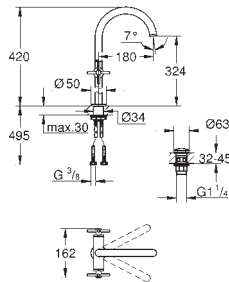

21 044 003
21 044 DC3
21 044 AL3

chromo
supersteel
Brushed hard graphite
(Grafito cepillado)

585,00
839,50
904,05

Atrio
Monoblock de lavabo 1/2"
Tamaño XL

para lavabos tipo **Bol**
de sobremueble
Montura cerámica 1/2", 90°
GROHE EcoJoy 5.7 l/min mousseur laminar
Caño giratorio de fundición
Aireador tipo «Mousseur»
Válvula de desagüe 1 1/4" push-open
Con conexiones flexibles
con palanca en cruz
Dos sets de tapetas incluidos.
Uno marcado con „H“ Caliente y „C“ Frío
y un set sin marcar.