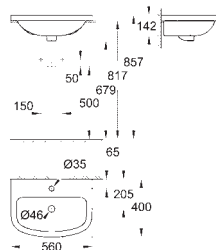

39 422 000

blanco alpino

89,00

Sanitarios Bau
Bau Lavabo empotrado 55 cm
Empotrado
Un orificio para la grifería
560 x 400 mm
Porcelana sanitaria
21 unidades por pallet

novedad