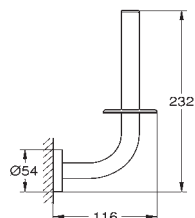

*** SPA colours:

● BE ● GL ● DA ● A0
● EN ● GN ● DL ● AL

40 385 001 RRP	chromo	20,65
40 385 DC1 RRP	supersteel	26,85
40 385 *** RRP	SPA colours	28,92

Essentials
Portarrollos de pared
Material: metal
Fijación oculta
GROHE StarLight acabado cromado