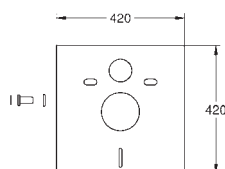

37 131 000 +++*

15,95

Amortiguador de ruido para WC
con junta amortiguadora autoadhesiva
2 manguitos de goma