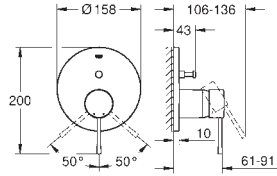

GROHE ESSENCE

SPA COLOURS DISPONIBLES A PARTIR
DEL SEGUNDO SEMESTRE 2019

novedad