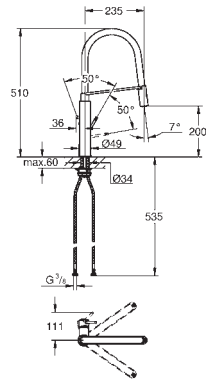

Referencia Color Precio