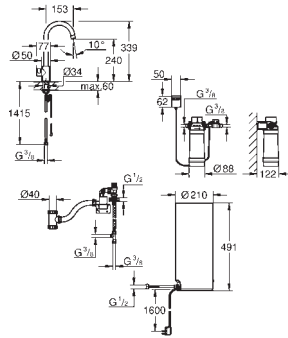

30 080 001

Cromo

1.595,00

GROHE Red Mono
Grifo de fregadero y calentador Tamaño L

Compuesto por:

GROHE Red Mono grifo

Caño en C

GROHE ChildLock presionar botón para

obtener agua hirviendo

Certificación TÜV triple seguridad electrónica

contra posibles accidentes al activar

accidentalmente el agua hirviendo

GROHE StarLight acabado cromado

Caño tubular con aislamiento

Caño giratorio 150°

conexión para el GROHE Red boiler

GROHE Red boiler, Tamaño L

para hervir y calentar agua

5,5 litros de agua hirviendo 100° C

7 litros de capacidad total

Presión de entrada requerida: 1-7 bar

con conexiones flexibles y salida para el agua hirviendo

Marca CE

Tensión de conexión 230 V 50 Hz

Consumo de energía 2100 W

Consumo de energía de reserva 15 W

Eficiencia energética clase A

Filtro GROHE Red

para protección anti-cal del calentador

Capacidad 600 L a 15° dKH

5 fases de filtrado de agua

30 085 001

Cromo

1.499,00