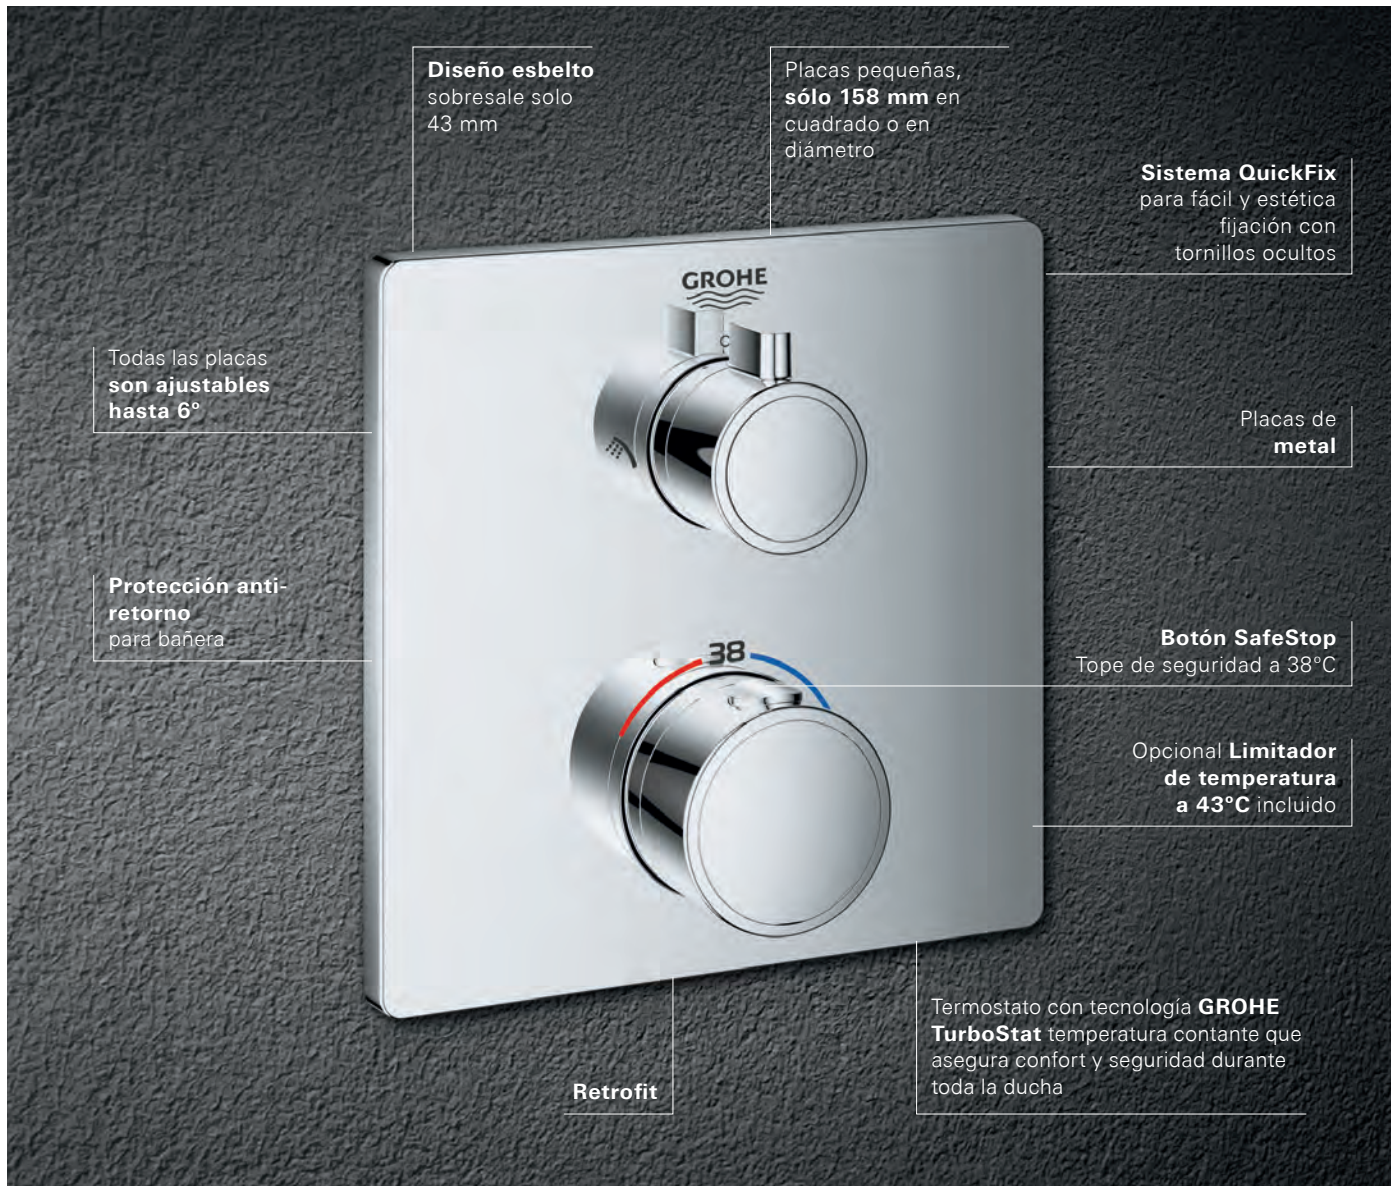

Funcionamiento intuitivo y control perfecto del caudal de agua gracias a SmartControl

Tecnología empotrada y elegante diseño súper delgado: solo 43 mm para tener más espacio bajo la ducha

	A	B	C
1	X	✓	X
2	X	✓	X
3	X	✓	X
4	X	✓	X
5	X	✓	X
6	X	✓	X
7	X	✓	X
8	X	✓	X
9	X	✓	X
10	X	✓	X
11	X	✓	X
12	X	✓	X
13	X	✓	X
14	X	✓	X
15	X	✓	X
16	X	✓	X
17	X	✓	X
18	X	✓	X
19	X	✓	X
20	X	✓	X
21	X	✓	X
22	X	✓	X
23	X	✓	X
24	X	✓	X
25	X	✓	X
26	X	✓	X
27	X	✓	X
28	X	✓	X
29	X	✓	X
30	X	✓	X
31	X	✓	X
32	X	✓	X
33	X	✓	X
34	X	✓	X
35	X	✓	X
36	X	✓	X
37	X	✓	X
38	X	✓	X
39	X	✓	X
40	X	✓	X
41	X	✓	X
42	X	✓	X
43	X	✓	X
44	X	✓	X
45	X	✓	X
46	X	✓	X
47	X	✓	X
48	X	✓	X
49	X	✓	X
50	X	✓	X

NUEVOS TERMOSTATOS DE DOS VÍAS ¿REDONDOS O CUADRADOS?

novedad

TERMOSTATOS

Nuestros nuevos termostatos con funcionamiento convencional son cualquier cosa menos convencionales. Los hemos diseñado para que sean tan fáciles e intuitivos de usar como sea posible. Para abrir la teleducha gira el botón de control superior ligeramente a la izquierda. Para cambiar a la ducha mural, gira el botón de control hacia la derecha. También disponible el modelo de 1 vía para controlar una sola ducha. Las placas extremadamente estrechas tienen un espesor de tan solo 10 mm y el diseño delgado de los controles hace que el alcance general sea de apenas 43 mm. Estos termostatos están disponibles en formato redondo y cuadrado. Nuestros termostatos no solo atraen a los amantes de la geometría sino que representan el equilibrio perfecto entre forma y funcionalidad. Los termostatos de dos mandos proporcionan una hermosa pieza central para la ducha. Todos los termostatos empotrados Grotherm están diseñados para adaptarse a nuestros nuevos cuerpos universales: GROHE Rapido SmartBox.