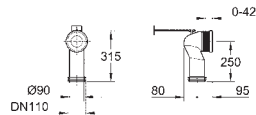

39 454 000

Salida de conexión de WC
horizontal y vertical
longitud ajustable
60 a 105 mm desde la pared

26,95

novedad

39 457 000

Salida de conexión de WC
vertical
longitud ajustable
93.5 a 137 mm desde la pared

48,95

49 532 000

chromo

Rosetón
para 39 457 000

8,95