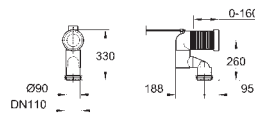

48,95

49 532 000

cromo

8,95

Rosetón
para 39 457 000

novedad

39 551 000

Salida de conexión de WC
vertical
longitud ajustable
200 a 250 mm desde la pared