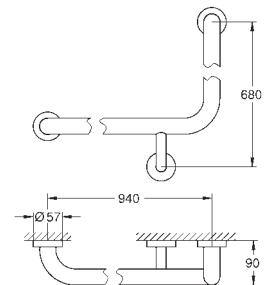

40 797 001	RRP		cromo	144,62

Essentials Asidero de bañera
Material: metal
737 x 997 mm (longitud funcional 680 x 940 mm)
Fijación oculta
GROHE StarLight acabado cromado