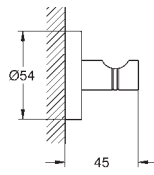

GROHE ESSENTIALS

SPA COLOURS DISPONIBLES A PARTIR DEL SEGUNDO SEMESTRE 2019

Referencia Color Precio