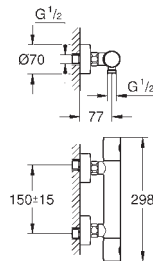

Grotherm 1000 Cosmopolitan M
Termostato de ducha 1/2"
Mandos ergonómicos con tecnología GROHE MetalGrip
GROHE SafeStop Tope de seguridad a 38°C
GROHE SafeStop Plus limitador de temperatura opcional a 43°C incluido
GROHE TurboStat Cartucho compacto con termoelemento de cera
Llave incorporada
Mando graduado con **GROHE EcoButton**, limitador ecológico de caudal
Toma inferior para flexo G 1/2"
Válvulas anti-retorno
Filtros colectores de suciedad
Racores en S
Tecnología GROHE EcoJoy ahorro de agua con el máximo bienestar

*** SPA colours:

● BE ● GL ● DA ● A0
● EN ● GN ● DL ● AL

26 066 000 cromo 569,00
26 066 DC0 supersteel 739,70
26 066 *** SPA colours 796,00