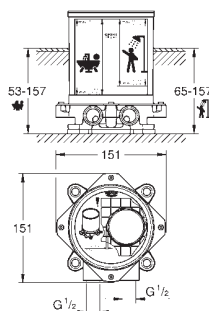

45 984 001		492,00

Base de empotramiento de 1/2"

para el montaje de caños de bañera o duchas de pie

Sólo parte empotrable

Placa de instalación con

360° de ajuste horizontal

y 3° de ajuste vertical

Profundidad de montaje 53 a 157 mm

Profundidad de instalación 65-157 mm para mezcladores de

ducha, compensador de profundidad 92 mm

2 conexiones de 1/2" hembra (suministro de agua fría y caliente)

Tapón para pruebas estanqueidad

Elementos de fijación