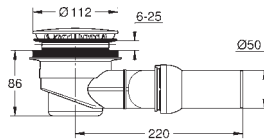

49 533 000

chromo

41,50

Desagüe universal para platos de ducha

Ø 112 mm

Salida vertical

GROHE StarLight acabado cromado

novedad