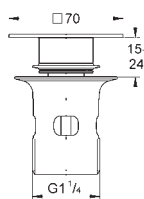

40 565 000

chromo

73,85

Válvula de desagüe 1 1/4"
para lavabos con vaciador automático
GROHE StarLight acabado cromado