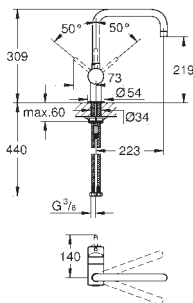

GROHE MINTA / MINTA TOUCH

Referencia Color Precio

30 274 000 **romo** 329,00
30 274 DC0 **supersteel** 427,70

Minta
Monomando de fregadero 1/2"
Caño en L
GROHE StarLight acabado cromado
GROHE SilkMove Cartucho de discos cerámicos 46 mm restrictor de caudal
Teleducha extraíble con 2 chorros: chorro ducha y normal
Inversor: chorro laminar/ chorro concentrado Jet SpeedClean
Retorno automático del chorro de agua a chorro laminar
Caño tubular giratorio
Válvula anti-retorno
Con conexiones flexibles

32 917 000 **+++*** **romo** 219,00
32 917 DC0 **supersteel** 284,70
32 917 KS0 **velvet black** 284,70

Minta
Monomando de fregadero 1/2"
Caño en C
GROHE StarLight acabado cromado
GROHE SilkMove Cartucho de discos cerámicos 46 mm
Limitador ecológico de caudal
Caño tubular giratorio
Con conexiones flexibles

novedad

32 321 002 **+++*** **romo** 289,00
32 321 DC2 **supersteel** 375,70

Minta
Monomando de fregadero 1/2"
Caño en C
GROHE StarLight acabado cromado
GROHE SilkMove Cartucho de discos cerámicos 46 mm
GROHE EasyDock garantiza un suave retorno del flexo a la posición inicial
Caño extraíble con doble chorro
Inversor: chorro laminar/ chorro concentrado Jet SpeedClean
Limitador ecológico de caudal
Caño tubular giratorio
360°
Válvula anti-retorno
Con conexiones flexibles
Sistema de rápida instalación Quickfix

32 488 000 **romo** 219,00
32 488 DC0 **supersteel** 284,70

Minta
Monomando de fregadero 1/2"
Caño en U, **GROHE StarLight** acabado cromado
GROHE SilkMove Cartucho de discos cerámicos 46 mm
Limitador ecológico de caudal
Ángulo de giro seleccionable: 0° / 150° / 360°
Caño tubular giratorio
Con conexiones flexibles
Sistema de rápida instalación Quickfix
Limitador de temperatura opcional 46 375 000

novedad

32 322 002 **romo** 289,00
32 322 DC2 **supersteel** 375,70