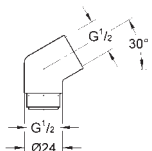

28 389 000 cromo 20,90

Sena
Codo de salida de 1/2"
de metal
para su uso en soportes y barras de ducha
GROHE StarLight acabado cromado