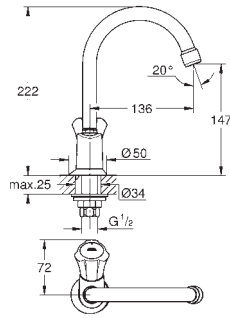

20 393 001 cromo 65,90

Costa L
Grifo de una agua 1/2"
Aislamiento de la temperatura
Índice: azul
Montura «Long life»
Caño tubular giratorio con
Aireador tipo «Mousseur»
Tuerca de conexión para tubo rígido de 10 mm