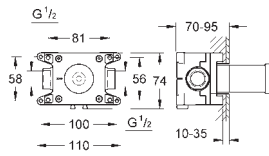

SOLUCIONES
EMPOTRADAS

GROHE RAPIDO C / LLAVES DE CORTE

GROHE RAPIDO C / LLAVES DE CORTE

Referencia

Color

Precio

35 028 000

135,00