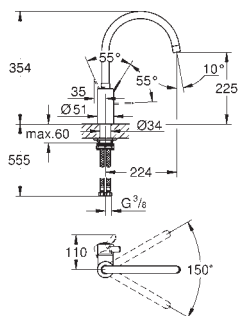

Longitud 211 mm

Racores en S

GROHE EUROSMART COSMOPOLITAN

GROHE EUROSMART COSMOPOLITAN

Referencia

Color

Precio

novedad