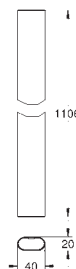

48 350 000

chromo

119,00

Rainshower SmartControl
Barra para sistemas de ducha
de metal

Tubo de ducha para recambio
15 cm más larga que la barra de los sistemas de ducha estándares
Válido para todos los sistemas de ducha Rainshower SmartControl
GROHE StarLight acabado cromado

Nota: accesorio que no puede montarse en un sistema ya montado o una vez ya instalado el sistema.
Válido para sistemas que se hayan producido a partir del 04/2017

DUCHAS