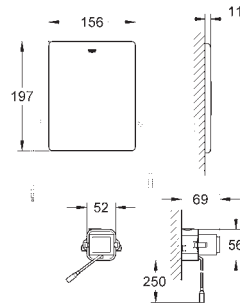

GROHE RAPID SL PARA USUARIOS CON MOVILIDAD REDUCIDA

Referencia

Color

Precio

39 140 000

549,00

A	1130	1080
B	280	230
C	960	910
D	1000	950
E	1060	1010
F	460	410

Rapid SL

Módulo para WC, altura de instalación 1.13 m con elemento de fijación para soporte trasero y railes de soporte WC suspendido para usuarios con movilidad reducida montaje para tazas de 70 cm

Montaje en tabique con montantes y/o delante de pared resistente.

Marco de acero con revestimiento anticorrosión Para montaje en seco, completamente premontado con conexiones rígidas

Ajuste rápido

Homologado por TÜV

2 pernos con tuercas para colgar la taza

4 soportes de pared

Accesorio de fijación para barras de apoyo

Distancia entre pernos 180 y 230 mm.

codo de desagüe de PP Ø 90 mm

profundidad ajustable

Reductor Ø 90/110 mm

Set de conexión desagüe

Cisterna GD2, 6 - 9 l, contiene las siguientes características:

Ajuste de fábrica a 6l. y 3l.

Válvula de descarga **neumática** AV1 que ofrece dos opciones: **Dual Flush** o **Descarga única**.

4 entradas de conexión: izquierda, derecha, por detrás o superior.

Silencioso, grupo acústico I

Aislada contra condensaciones

Conexión de suministro 1/2"

Llave de escuadra integrada

Tubo de descarga

Incluye anclajes 38 558 00M para instalación en la pared

38 759 SD0

acero inox

865,00

Radio electrónica

para WC

Módulo receptor 868,4 MHz para los railes de apoyo para las personas con discapacidad con el radiotransmisor de Hewi, Keuco, Lehnen, Normbau, Pressalit, AMS, Deubad, Erlau, FRELU, FSB

para cisternas GD2

Cisterna 6 l

para empotrar

Escudo de 156 x 197 mm

Servo motor

Transformador con tensión de conexión

100-230 V AC, 50-60 Hz, 6 V DC

Volumen de descarga regulable

Tiempo de descarga ajustable

Puede activarse una descarga cada 72h

con cable alargador de 3 m para la conexión del