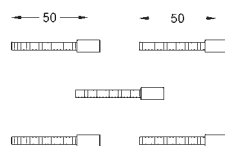

37 134 000

21,30

Set de fijación
50 mm. de longitud para fluxor de WC para empotrar

37 102 SH0

blanco alpino

14,60

Tubo de empalme
desde el tubo de descarga de los fluxores y cisternas empotradas a las tazas de pedestal.
Goma de enchufe
Rosetón