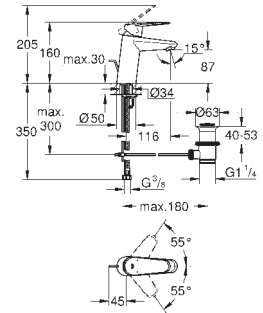

33 190 002

Cromo

195,00

Eurodisc Cosmopolitan
Monomando de lavabo 1/2"
Tamaño S

GROHE SilkMove Cartucho de discos cerámicos de 35 mm
Limitador ecológico de caudal
GROHE QuickFix Plus
Aireador tipo «Mousseur»
Vaciador automático
Con conexiones flexibles
Limitador de temperatura opcional 46 375