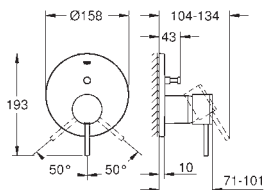

GROHE ATRIO

ACABADO AL DISPONIBLE A PARTIR
DEL SEGUNDO SEMESTRE 2019

novedad

Referencia	Color	Precio
24 066 003	chromo	308,00
24 066 DC3	supersteel	400,40
24 066 AL3	Brushed hard graphite (Grafito cepillado)	431,20

Atrio
Mezclador con inversor de 2 vías.
Sólo parte exterior
Parte empotrada GROHE Rapido SmartBox 35 600 000
GROHE SilkMove Cartucho de discos cerámicos 46 mm
GROHE StarLight acabado cromado
Florón metálico con GROHE QuickFix
Escudo de metal, con ajuste 6°
Palanca metálica
inversor automático de 2 vías
Caudal:
Salida B = 27 l/min, Salida C = 27 l/min
Parte empotrable no incluida

35 600 000 +++* 119,00
GROHE Rapido SmartBox cuerpo empotrable universal

novedad