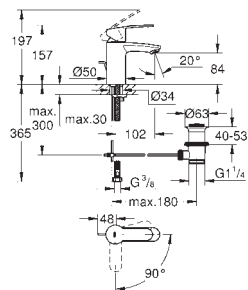

23 374 20E

Cromo

145,00

**Eurostyle Cosmopolitan
Monomando de lavabo 1/2"**
Tamaño S

Palanca metálica

GROHE SilkMove ES

Cartucho de discos cerámicos de 35 mm

con **apertura en agua fría** para mayor ahorro de energía

Limitador ecológico de caudal

Limitador de temperatura

GROHE StarLight acabado cromado

GROHE EcoJoy mousseur 5,7 l/min

GROHE QuickFix rápido sistema de instalación

Vaciador automático

Con conexiones flexibles

novedad