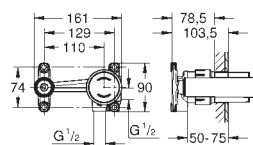

23 429 000

243,00

Cuerpo empotrado para mezclador Joystick de 1/2"
para monomandos murales
Cartucho Joystick con tecnología GROHE FeatherControl
Set de instalación
Latón

GROHE EURODISC JOY

	Referencia	Color	Precio
		24 036 000 24 036 LS0	259,00 329,00
	Eurodisc Joy Monomando de bidé 1/2" Tamaño S Palanca metálica Cartucho Joystick con tecnología GROHE FeatherControl GROHE StarLight acabado cromado Rótula orientable con mousseur GROHE EcoJoy 5,7 l/min GROHE QuickFix Plus sistema de rápida instalación Vaciador automático Con conexiones flexibles	23 430 000 23 430 LS0	279,00 292,95
		23 431 000 23 431 LS0	379,00 502,95
	Eurodisc Joy Monomando de ducha 1/2" Palanca metálica Cartucho Joystick con tecnología GROHE FeatherControl GROHE StarLight acabado cromado Toma inferior para flexo G 1/2" con válvula anti-retorno incorporada Racores en S	23 431 000 23 431 LS0	379,00 502,95
		24 055 002	139,00
	Eurodisc Joy Monomando para baño y ducha 1/2" Palanca metálica GROHE SilkMove cartucho Joystick GROHE StarLight acabado cromado Inversor automático: baño/ducha Aireador tipo «Mousseur» Válvula anti-retorno en la conexión de salida de la ducha 1/2" Racores en S	24 055 002	139,00
<div style="background-color: #0070C0; color: white; padding: 2px; display: inline-block;">novedad</div> 		24 056 002	152,00
	Eurodisc Cosmopolitan Monomando de ducha 1/2" Sólo parte exterior Parte empotrada GROHE Rapido SmartBox 35 600 000 GROHE SilkMove Cartucho de discos cerámicos 46 mm GROHE StarLight acabado cromado Florón metálico con GROHE QuickFix Escudo de metal, con ajuste 6° Palanca metálica Caudal: Salida B o C = 30 l/min Parte empotrable no incluida	35 600 000 +++* GROHE Rapido SmartBox cuerpo empotrable universal	119,00
<div style="background-color: #0070C0; color: white; padding: 2px; display: inline-block;">novedad</div> 		35 600 000 +++* GROHE Rapido SmartBox cuerpo empotrable universal	119,00
	Eurodisc Cosmopolitan Mezclador con inversor de 2 vías. Sólo parte exterior Parte empotrada GROHE Rapido SmartBox 35 600 000 GROHE SilkMove Cartucho de discos cerámicos 46 mm GROHE StarLight acabado cromado Florón metálico con GROHE QuickFix Escudo de metal, con ajuste 6° Palanca metálica inversor automático de 2 vías Caudal: Salida B = 27 l/min, Salida C = 27 l/min Parte empotrable no incluida	35 600 000 +++* GROHE Rapido SmartBox cuerpo empotrable universal	119,00