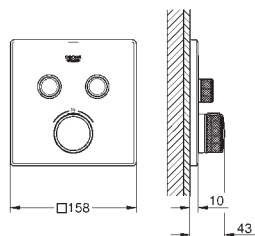

29 124 000 +++* cromo 499,00

Grotherm SmartControl
Termostato empotrado con 2 llaves
Sólo parte exterior
Parte empotrada GROHE Rapido SmartBox 35 600 000
Escudo de metal con **GROHE QuickFix** (escudo con eje de sellado, cubierta de fijación), con ajuste 6°
GROHE StarLight acabado cromado
SmartControl pulsar ON- OFF,
gire para ajustar el caudal de EcoJoy
Símbolos intercambiables
GROHE TurboStat Cartucho compacto con termoelemento de cera
GROHE SafeStop Tope de seguridad a 38°C
GROHE SafeStop Plus limitador de temperatura opcional a 43°C incluido
Filtros colectores de suciedad
Válvulas anti-retorno
Salidas múltiples, pueden accionarse simultáneamente
Parte empotrable no incluida
Caudal:
salida B = 24 l/min
salida C = 26 l/min

35 600 000 +++* 119,00
GROHE Rapido SmartBox cuerpo empotrable universal