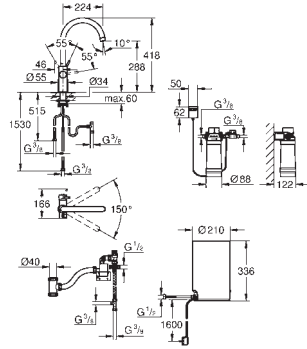

30 083 001
30 083 DC1

Cromo
supersteel

1.595,00
2.073,50

GROHE Red Duo
Monomando de fregadero y Calentador Tamaño M
Compuesto por:

Monomando de fregadero GROHE Red Duo

Caño en C

GROHE ChildLock presionar botón para obtener agua hirviendo

Certificación TÜV triple seguridad electrónica

GROHE StarLight acabado cromado

GROHE SilkMove Cartucho de discos cerámicos 28 mm

Caño tubular con aislamiento

Caño giratorio 150°

Dos salidas de agua separadas

Con conexiones flexibles

conexión para el GROHE Red boiler

GROHE Red boiler, Tamaño M

para hervir y calentar agua

3 litros de agua hirviendo a 100° C

4 litros capacidad total

Presión de entrada requerida: 1-7 bar

con conexiones flexibles y salida para el agua hirviendo

Marca CE

Tensión de conexión 230 V 50 Hz

Consumo de energía 2100 W

Consumo de energía de reserva 15 W

Eficiencia energética clase A

Filtro GROHE Red

para protección anti-cal del calentador

Capacidad 600 L a 15° dKH

5 fases de filtrado de agua

30 327 001
30 327 DC1

Cromo
supersteel

1.595,00
2.073,50

GROHE Red Duo
Monomando de fregadero y Calentador Tamaño M
Compuesto por:

Monomando de fregadero GROHE Red Duo

Caño en L

GROHE ChildLock presionar botón para obtener agua hirviendo

Certificación TÜV triple seguridad electrónica

GROHE StarLight acabado cromado

GROHE SilkMove Cartucho de discos cerámicos 28 mm

Caño tubular con aislamiento

Caño giratorio 150°

Dos salidas de agua separadas

Con conexiones flexibles

conexión para el GROHE Red boiler

GROHE Red boiler, Tamaño M

para hervir y calentar agua

3 litros de agua hirviendo a 100° C

4 litros capacidad total

Presión de entrada requerida: 1-7 bar

con conexiones flexibles y salida para el agua hirviendo

Marca CE

Tensión de conexión 230 V 50 Hz

Consumo de energía 2100 W

Consumo de energía de reserva 15 W

Eficiencia energética clase A

Filtro GROHE Red

para protección anti-cal del calentador

Capacidad 600 L a 15° dKH

5 fases de filtrado de agua

Unidad que medición del caudal