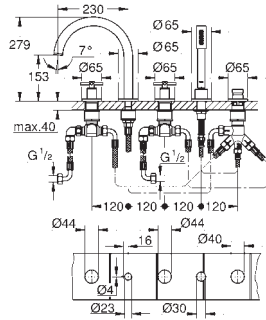

GROHE ATRIO

ACABADO AL DISPONIBLE A PARTIR
DEL SEGUNDO SEMESTRE 2019

novedad

Referencia Color Precio

19 923 003	chromo	1.095,00
19 923 DC3	supersteel	1.423,50
19 923 AL3	Brushed hard graphite (Grafito cepillado)	1.533,00

Atrio
Combinación para baño y ducha 3/4"
Montura cerámica 1/2", 90°
Compuesto por:
con palanca cruzada
Caño con mousseur integrado e inversor baño/ducha
Sena teleducha 6.6 l/min
Flexo de 2000 mm
Con conexiones flexibles
Válvula anti-retorno
Necesaria parte empotrable 29 037 001
Dos sets de tapetas incluidos.
Uno marcado con „H“ Caliente y „C“ Frío
y un set sin marcar.