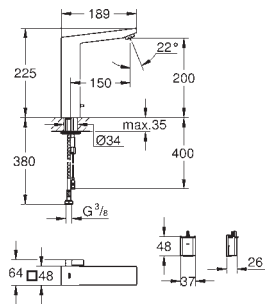

Eurocube E

Mezclador de lavabo electrónico 1/2" Tamaño M con mezclador y limitador ajustable de temperatura

Con sensor infrarrojo para comunicación bidireccional para configuración, monitorización y mantenimiento. Batería de litio 6V. tipo CR-P2
Vida útil de la batería: aprox. 7 años (150 usos al día)

GROHE StarLight acabado cromado
Chorro laminar regulado a 5.7 l/min

Con conexiones flexibles

Válvulas anti-retorno
Filtros colectores de suciedad con válvula solenoide integrada
Batería externa
Sistema de rápida instalación Quickfix

Indicador luminoso de cambio de pila
Con 7 pre programas
Descarga automática

Desinfección térmica
Modo limpieza

Funciones adicionales y ajustes precisos con el mando adicional 36 407 001

Marca CE

Nivel de sonoridad I conforme DIN4109

Tipo de protección IP 59K

36 442 000

Cromo

785,00