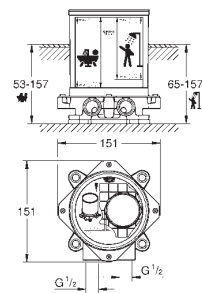

29 037 000

729,00

Combinación para baño y ducha 3/4"
Instalación sobre encimera
Compuesto por:
Placa de base
Con sumidero y conexión al desagüe

23 672 001

Cromo

1.496,25

Eurocube
Monomando para baño ducha 1/2", Montado a suelo
Sólo parte exterior
Necesaria parte empotrable 45 984 001
Parte empotrable no incluida
GROHE SilkMove Cartucho de discos cerámicos de 35 mm
GROHE StarLight acabado cromado
Inversor automático: baño/ducha
Caño con mousseur integrado
Teleducha Euphoria Cube+ 6.6 l/min
Flexo Silverflex de 1,25 m. (28 362)
Longitud del caño: 298 mm
Válvula anti-retorno en la conexión de salida de la ducha 1/2"
Con soporte para la teleducha