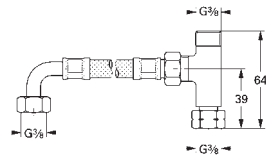

47 533 000

chromo

34,65

Grotherm Micro
Conjunto de conexión
para Grotherm Micro
Compuesto por:

T-de conexión con rosca de 3/8" y
2 roscas de conexión de 3/8"
Flexo con conexiones flexibles
de 350 mm (45 704)