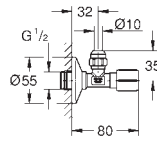

GROHE LLAVES

SPA COLOURS DISPONIBLES A PARTIR
DEL SEGUNDO SEMESTRE 2019

Referencia Color Precio