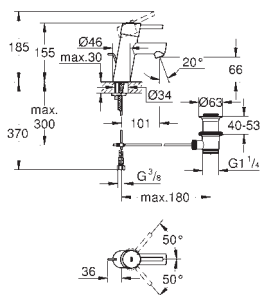

32 204 10E cromo 139,00

Concetto
Monomando de lavabo 1/2"
Tamaño S
GROHE SilkMove Cartucho de discos cerámicos 28 mm
Limitador de temperatura
GROHE StarLight acabado cromado
GROHE EcoJoy SpeedClean mousseur 5,7 l/min
GROHE QuickFix rápido sistema de instalación
Vaciador automático
Con conexiones flexibles