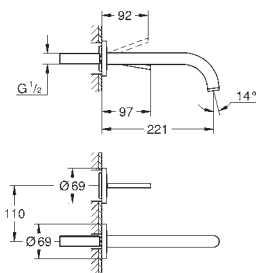

19 918 003
19 918 DC3
19 918 AL3

chromo
supersteel
Brushed hard graphite
(Grafito cepillado)

449,00
583,70
628,60

Atrio
Monomando de lavabo mural joystick
Empotrable

Sólo parte exterior
Necesaria parte empotrable 23 429 000
Cartucho Joystick con tecnología GROHE FeatherControl
GROHE StarLight acabado cromado
GROHE EcoJoy 5.7 l/min mousseur laminar
Distancia entre centros 110 mm
Longitud 221 mm