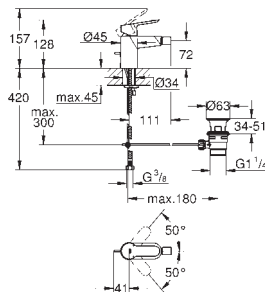

23 331 000 **romo** **89,90**

BauEdge
Monomando de bidé 1/2"
Palanca metálica
GROHE Cartucho de discos cerámicos Longlife de 28 mm
GROHE StarLight acabado cromado
GROHE EcoJoy mousseur 5,7 l/min
Sistema de rápida instalación Quickfix
con rótula incorporada
Vaciador automático
Con conexiones flexibles

23 332 000 **+++*** **romo** **83,95**

Idem, con cadenilla