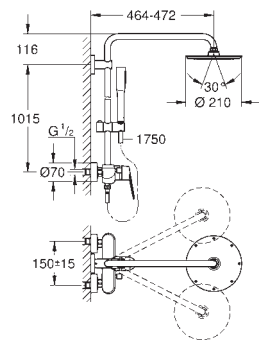

23 058 003

chromo

690,00

Euphoria Eurodisc Cosmopolitan System 210 Sistema de ducha con monomando

Brazo para ducha mural de 450 mm orientable a 45°

Monomando de ducha visto con inversor

Ducha mural metálica Rainshower Cosmopolitan 210 (28 368 000)

Ángulo de rotación de ± 15°

Teleducha Euphoria Cosmopolitan Stick (27 400 000)

Chorro Lluvia

Flexo Silverflex de 1,75 m. (28 388)

Conducto interno del agua protegido para mayor durabilidad

Sistema antitorsión „Twistfree“