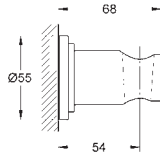

GROHE ACCESORIOS DE DUCHA

SPA COLOURS DISPONIBLES A PARTIR
DEL SEGUNDO SEMESTRE 2019

Referencia Color Precio

28 690 000 cromo 93,50
Sena
Soporte mural
fijo
de metal
GROHE StarLight acabado cromado