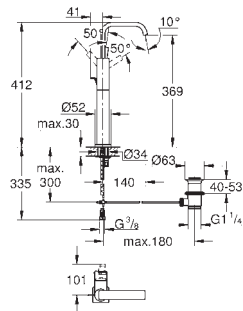

23 076 000 **Cromo** **629,00**

Idem, cuerpo liso

23 403 000 **Cromo** **679,00**

Allure
Monomando de lavabo 1/2"
Tamaño XL
Palanca metálica para lavabos tipo Bol de sobremueble
GROHE SilkMove Cartucho de discos cerámicos 28 mm
GROHE EcoJoy limitador de caudal a 6.0 l/min.
GROHE QuickFix Plus sistema de rápida instalación
Cuerpo liso
 Longitud de caño: 180 mm
Con conexiones flexibles
 Limitador de temperatura