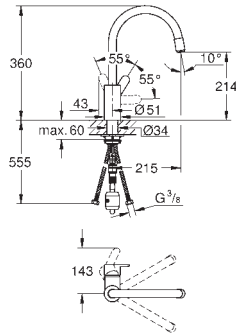

31 126 004 +++*

Cromo

229,00

Eurostyle Cosmopolitan
Monomando de fregadero 1/2"

Caño alto

GROHE StarLight acabado cromado

GROHE SilkMove Cartucho de discos cerámicos de 35 mm

GROHE EasyDock garantiza un suave retorno del flexo a la posición inicial

GROHE Zero aísla los conductos de agua internos, sin plomo y sin níquel.

Teleducha extraíble

Limitador ecológico de caudal

Caño tubular giratorio

360°

Válvula anti-retorno

Con conexiones flexibles

Sistema de rápida instalación Quickfix

novedad