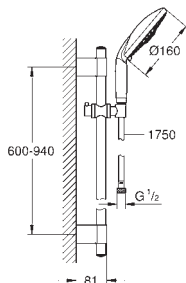

28 770 001 cromo 299,00

Rainshower Classic 160
Conjunto de ducha con barra 4 chorros
Compuesto por:
Teleducha Classic (28 765 000)
Barra de ducha de 90 cm (28 819 001)
con soportes de pared metálicos
Flexo Silverflex de 1,75 m. (28 388)
GROHE QuickFix Plus distancia ajustable
entre soportes, se adaptan a los agujeros existentes
Conducto interno del agua protegido para mayor durabilidad