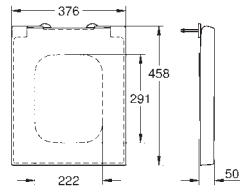

Sanitarios Cube
Tapa y asiento caída amortiguada
 Cierre amortiguado
 Sistema de fácil extracción
 Desmontable
 Material: Duroplast
 Incluye set de fijación
126 unidades por pallet

novedad

39 486 00H

blanco alpino