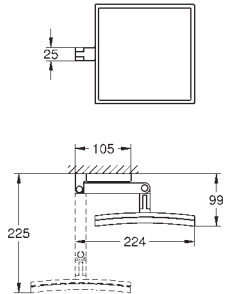

40 808 000 RRP

chromo

132,22

Selection Cube
Espejo de aumento
Material: Metal / vidrio
Montaje mural
Fijación oculta
Ampliación x 3
GROHE StarLight acabado cromado