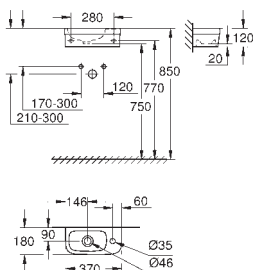

GROHE SANITARIOS EURO

Referencia Color Precio

novedad

39 423 000 blanco alpino **98,00**
Universal
Lavabo bajoencimera 55 cm
Instalación bajo encimera
560 x 420 mm
Porcelana sanitaria
18 unidades por pallet

novedad

39 324 000 blanco alpino **69,00**
39 324 00H blanco alpino **105,00**
Sanitarios Euro
Lavamanos 45 cm
Mural / suspendido
Un orificio para la grifería
450 x 400 mm
Porcelana sanitaria
Opcional: PureGuard tratamiento anti suciedad
y capa anti bacteriana (00H)
27 unidades por pallet

novedad

39 327 000 blanco alpino **65,00**
39 327 00H blanco alpino **105,00**
Sanitarios Euro
Mini lavamanos 37 cm
Mural / suspendido
Un orificio para la grifería
370 x 180 mm
Porcelana sanitaria
Pedestales no recomendados
Opcional: PureGuard tratamiento anti suciedad
y capa anti bacteriana (00H)
36 unidades por pallet

novedad

39 201 000 blanco alpino **59,00**
Sanitarios Euro
Semipedestal para lavabo
Fijaciones invisibles incluidas
Porcelana sanitaria
Válido para todos los lavabos GROHE
excepto 39 324 000, 39 324 00H, 39 327000, 39 327 00H
30 unidades por pallet

novedad

39 325 000 blanco alpino **59,00**
Sanitarios Euro
Semipedestal para lavamanos
Fijaciones invisibles incluidas
Porcelana sanitaria
Recomendado para lavamanos 39 324 000 / 39 324 00H
30 unidades por pallet

novedad

39 202 000 blanco alpino **69,00**
Sanitarios Euro
Pedestal para lavabo
Fijaciones invisibles incluidas
Porcelana sanitaria
Válido para todos los lavabos GROHE
excepto 39 324 000, 39 324 00H, 39 327000, 39 327 00H
30 unidades por pallet

CERAMICS