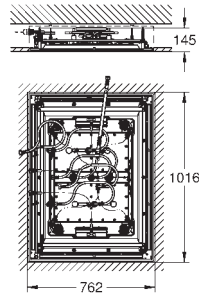

Color

Precio

26 373 001

Cromo

19.500,00

Rainshower F-Series 40" AquaSymphony

Ducha de techo 6+ con luz

1016 mm x 762 mm x 145 mm

de metal

caudal mínimo 25 l / min

min. presión recomendada 3,0 bar

1 x Chorro AquaCurtain

1 x Chorro Pure XL

1 x 2 Chorros vapor frío

2 x Chorro GROHE PureRain 400 x 190 mm

1 x 2 Chorros cascada XL Waterfall

1 x 4 Chorros Bokoma con ajuste de ángulo 20° y combinaciones

LED: luz tenue cambiante con los colores del arco iris

Ajustable: selección permanente de un único color

Voltaje eléctrico de 12V DC

Marca CE

Sistema antical **SpeedClean**

GROHE DreamSpray distribución perfecta

del agua por todo el cabezal

GROHE StarLight acabado cromado

Requiere conjunto empotrado (26 376 001), unidad base Deluxe F- digital (26 374 000), unidad Bluetooth (36 371 000) y las conexiones de cables (42 429 000), todo a pedir por separado dependiendo del tipo de instalación.

La construcción del techo debe ser la apropiada para poder sostener el peso del producto (peso total > 70 kg). La ducha de techo debe accionarse mediante 8 salidas de agua + salida para 1 teleducha y el desague debe ser suficientemente grande para desaguar correctamente y que el agua no quede estancada (> 100 l / min). Para detalles de instalación por favor revise los planos y guía de instalación antes de empezar la obra.

Recomendación: configuración con Grotherm SmartControl

Este producto contiene luces LED:
eficiencia energética de clase: A++