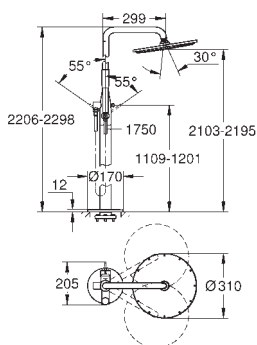

23 741 001

cromo

2.089,00

23 741 DC1

supersteel

2.715,70

Essence
Ducha de pie 310 mm con monomando 1/2"
Montado al suelo
Sólo parte exterior
Necesaria parte empotrable 45 984 001
Parte empotrable no incluida
GROHE SilkMove Cartucho de discos cerámicos de 35 mm con limitador ecológico de temperatura
GROHE StarLight acabado cromado
Inversor automático
Ducha mural/ teleducha
Brazo horizontal giratorio 360°
Válvula anti-retorno en la conexión de salida de la ducha 1/2"
Con soporte para la teleducha
Ducha mural Rainshower Cosmopolitan 310, 9.5 l/min (27 477 000) con rótula incorporada
Ángulo de rotación de ± 15°
En cromo teleducha 27 806, en otros acabados teleducha 26 465 Flexo Silverflex de 1,75 m. (28 388)