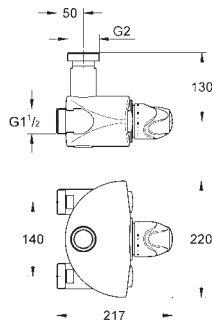

35 087 000

chromo

1.650,00

Grotherm XL Termostatos Colectividades

Termostato de 1 1/4"

Montaje mural

Caudal: 9l./min a 140l./min

Termoelemento de cera

Mando graduado

Preselector ecológico de

temperatura máxima entre 33° C y 43° C

Instalación para desinfección térmica

Filtros colectores de suciedad

Válvulas anti-retorno

Entradas de agua G 1 1/2"

Salida de agua mezclada G 2"

Salidas superior o inferior cambiables

Sin rácores para conexión

GROHE StarLight acabado cromado