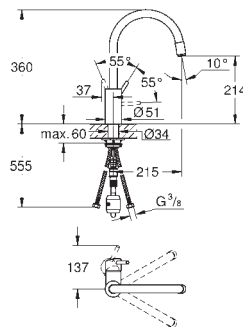

32 663 003 32 663 DC3

Cromo
 Supersteel

249,00
323,70

Concetto
Monomando de fregadero 1/2"
Caño alto
GROHE StarLight acabado cromado
GROHE SilkMove Cartucho de discos cerámicos de 35 mm
GROHE EasyDock garantiza un suave retorno del flexo a la posición inicial
GROHE Zero aísla los conductos de agua internos, sin plomo y sin níquel.
Caño laminar extraíble
Limitador ecológico de caudal
Caño tubular giratorio 360°
Válvula anti-retorno
Con conexiones flexibles
Sistema de rápida instalación Quickfix

novedad