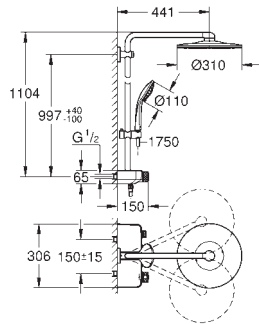

26 507 000 +++*
26 507 LS0

chromo
moon white

932,00
1.080,00

Euphoria SmartControl System 310 Duo Sistema de ducha

con termostato incorporado

Compuesto por:

Brazo de ducha de 450 mm orientable 45°
Soporte superior ajustable para adaptarse a los agujeros de instalación existentes
Termostato SmartControl