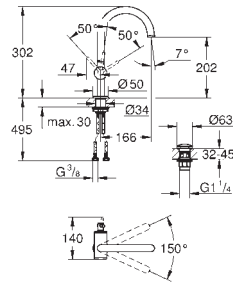

349,00
453,70
488,60

Atrio
Monomando de lavabo 1/2"
Tamaño M

GROHE SilkMove Cartucho de discos cerámicos 28 mm
GROHE StarLight acabado cromado
GROHE EcoJoy 5.7 l/min mousseur laminar
Caño tubular giratorio con mousseur
Válvula de desagüe 1 1/4" push-open
Con conexiones flexibles