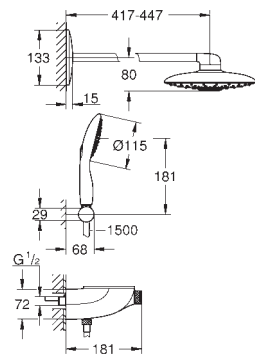

SmartControl pulsar ON- OFF,

gire para ajustar el caudal de EcoJoy

GROHE EasyReach bandeja

Importante: Necesario para su instalación set para empotrar 26 264 001 y cuerpo empotrado 26 449 000.

* Seleccionar el tipo de chorro mural en la instalación, viene prefijado de fábrica con chorro: GROHE PureRain