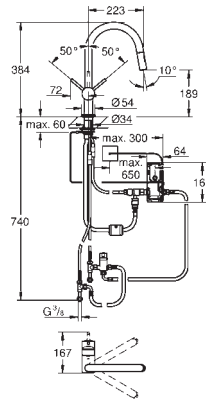

31 358 002
31 358 DC2

chromo
supersteel

595,00
773,50

Minta Touch

Monomando de fregadero electrónico de 1/2"

Caño en C

Instalación en un solo agujero

Touch: el agua se activa por contacto con la piel

Alimentación por pila de litio de 6 V.

Marca CE

Electroválvula

Agua mezclada en función Touch

Paro de seguridad automático

después de 60 seg.

Tipo de protección IP 44

GROHE StarLight acabado cromado

GROHE SilkMove Cartucho de discos cerámicos 46 mm

Caño extraíble con doble chorro

Inversor: chorro laminar/ chorro concentrado Jet SpeedClean

Caño tubular giratorio

360°

Válvula anti-retorno

Con conexiones flexibles

Sistema de rápida instalación Quickfix