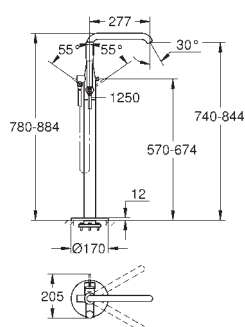

23 491 001

cromo

1.459,00

23 491 DC1

supersteel

1.896,70

23 491 ***

SPA colours

2.042,60

Essence
Monomando para baño ducha 1/2", Montado a suelo
Sólo parte exterior
Necesaria parte empotrable 45 984 001
Parte empotrable no incluida
GROHE SilkMove Cartucho de discos cerámicos de 35 mm
Inversor automático: baño/ducha
Caño giratorio de fundición
Aireador tipo «Mousseur»
Altura 277 mm
Con soporte para la teleducha
En cromo teleducha 27 806, en otros acabados teleducha 26 465 Flexo Silverflex de 1,25 m. (28 362)

*** SPA colours: