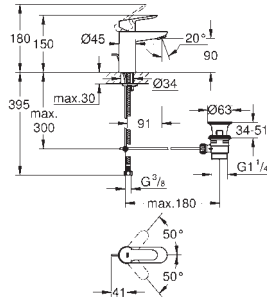

Referencia

Color

Precio

23 328 000 +++*

Cromo

82,95

BauEdge
Monomando de lavabo 1/2"
Tamaño S

Palanca metálica

GROHE Cartucho de discos cerámicos Longlife de 28 mm

GROHE StarLight acabado cromado

GROHE EcoJoy mousseur 5,7 l/min

Sistema de rápida instalación Quickfix

Vaciador automático

Con conexiones flexibles