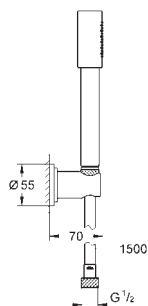

26 465 000 cromo 129,00
26 465 DC0 supersteel 167,70
26 465 *** SPA colours 180,60

Sena Stick
Teleducha 1 chorro
Chorro Normal
de metal
Limitador de caudal GROHE EcoJoy 6.6 l / min
GROHE DreamSpray distribución perfecta del agua por todo el cabezal
GROHE StarLight acabado cromado
Sistema antical **SpeedClean**
Conducto interno del agua protegido para mayor durabilidad
Sistema de montaje universal, adaptable a todos los flexos estándares

*** SPA colours:

● BE ● GL ● DA ● A0
● EN ● GN ● DL ● AL

28 348 000 cromo 222,00

Sena
Conjunto de ducha con soporte de pared 1 chorro
de metal
Compuesto por:
Teleducha Sena (28 034 000)
Soporte mural (28 690)
Flexo «Relaxaflex» de 1,5 m.
G 1/2" x 1/2" (28 151 000)
GROHE DreamSpray distribución perfecta del agua por todo el cabezal
GROHE StarLight acabado cromado
Sistema antical **SpeedClean**