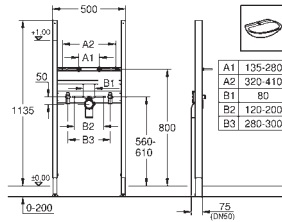

Elementos de fijación

Pernos y tuercas (2 unidades)

GROHE RAPID SL PARA LAVABO

GROHE RAPID SL PARA LAVABO

Referencia

Color

Precio

38 731 000