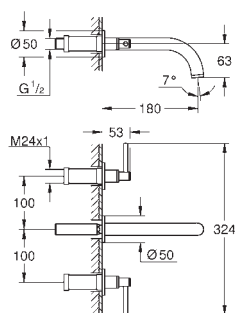

Atrio
Batería de lavabo 1/2"
Tamaño S
Montaje mural
Sólo parte exterior
Necesaria parte empotrada 29 025 000

Empotrable
Monturas de discos cerámicos de 90°
GROHE StarLight acabado cromado
GROHE EcoJoy 5.7 l/min mousseur laminar
Distancia entre centros 200 mm
Longitud de caño: 180 mm
con mandos de palanca
Dos sets de tapetas incluidos.
Uno marcado con „H“ Caliente y „C“ Frío
y un set sin marcar.