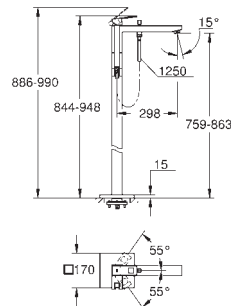

23 672 001

Cromo

1.496,25

Eurocube
Monomando para baño ducha 1/2", Montado a suelo
Sólo parte exterior
Necesaria parte empotrable 45 984 001
Parte empotrable no incluida
GROHE SilkMove Cartucho de discos cerámicos de 35 mm
GROHE StarLight acabado cromado
Inversor automático: baño/ducha
Caño con mousseur integrado
Teleducha Euphoria Cube+ 6.6 l/min
Flexo Silverflex de 1,25 m. (28 362)
Longitud del caño: 298 mm
Válvula anti-retorno en la conexión de salida de la ducha 1/2"
Con soporte para la teleducha